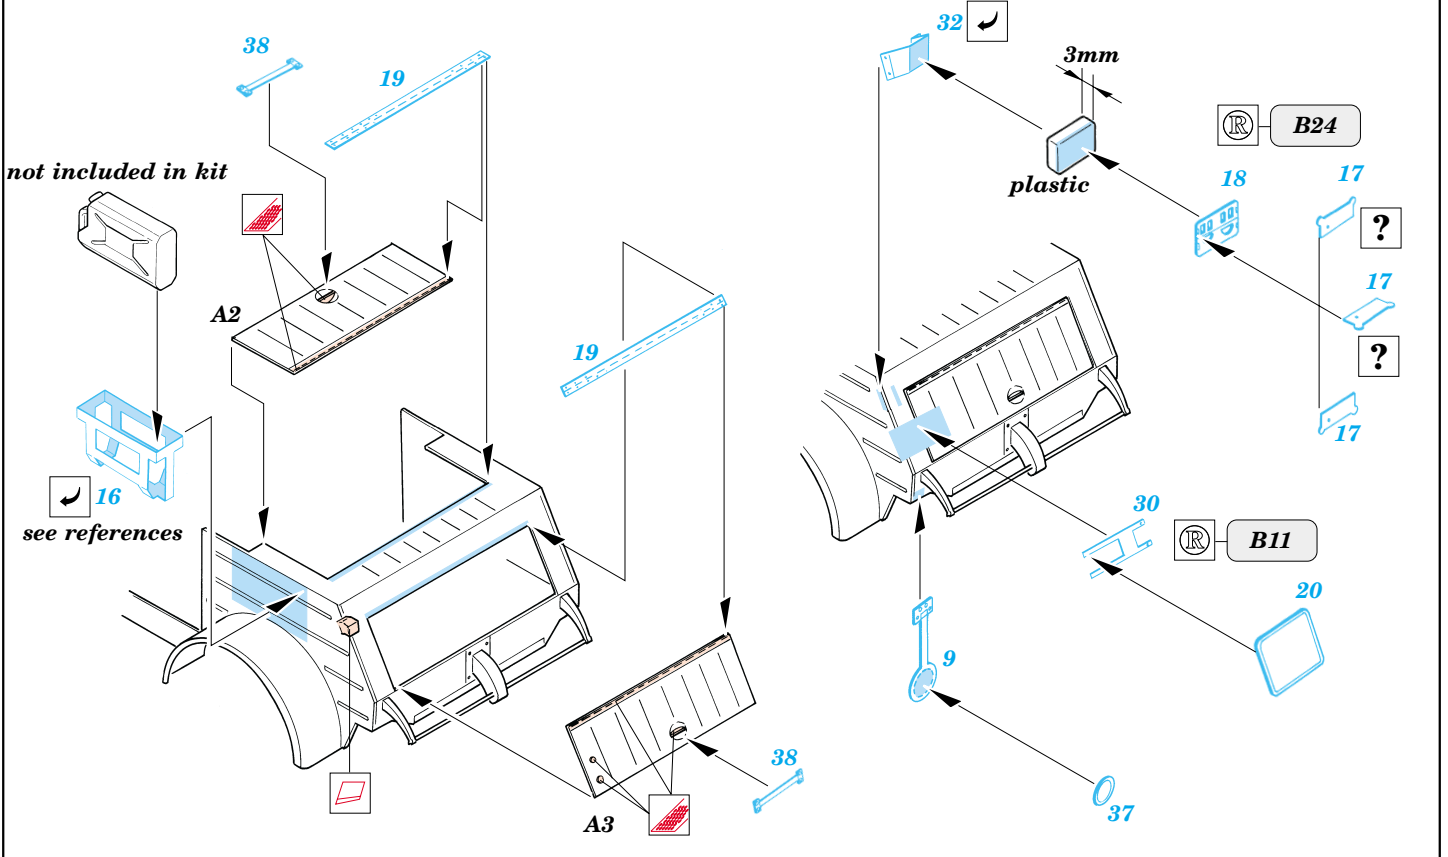

Kübelwagen

eduard

35 355

1/35 scale detail set for Tamiya kit • sada detailů pro model Tamiya 1/35

- SYMMETRICAL ASSEMBLY
SYMETRICKÁ MONTÁŽ
- REMOVE
ODSTRANIT
- BEND
OHNOUT
- REPLACE
NAHRADIT
- GRIND
OBROUSIT
- OPTION
VOLBA

ORIGINAL KIT PARTS
PŮVODNÍ DÍLY STAVEBNICE

PHOTO-ETCHED PARTS
LEPTANÉ DÍLY

PARTS TO BE REMOVED
DÍLY K ODSTRANĚNÍ

Paint parts 1,2 in wood color

4 pcs

Late war type instrument panel

not included in kit

B30+Windshield

B30+Windshield

B30+Windshield

Mirror 39

not included in kit

see references

References : WWP no.8-VW Kübelwagen in detail
Militaria no.76-Kübelwagen,Schwimmwagen

A19, A20, A1

?