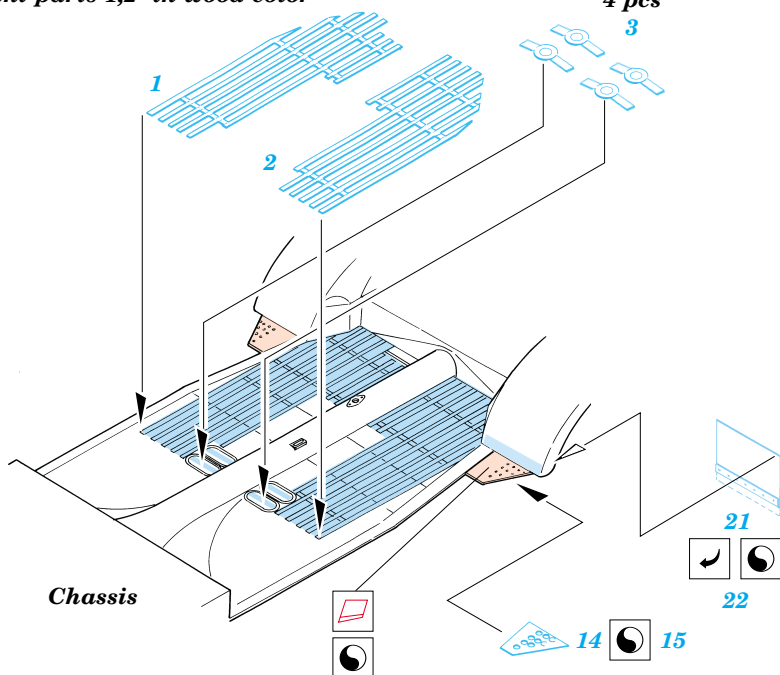

Kübelwagen

eduard

35 355

1/35 scale detail set for Tamiya kit • sada detailů pro model Tamiya 1/35

- SYMMETRICAL ASSEMBLY
SYMETRICKÁ MONTÁŽ
- REMOVE
ODSTRANIT
- BEND
OHNOUT
- REPLACE
NAHRADIT
- GRIND
OBROUSIT
- OPTION
VOLBA

ORIGINAL KIT PARTS
PŮVODNÍ DÍLY STAVEBNICE

PHOTO-ETCHED PARTS
LEPTANÉ DÍLY

PARTS TO BE REMOVED
DÍLY K ODSTRANĚNÍ

Paint parts 1,2 in wood color

4 pcs

Late war type instrument panel

not included in kit

B30+Windshield