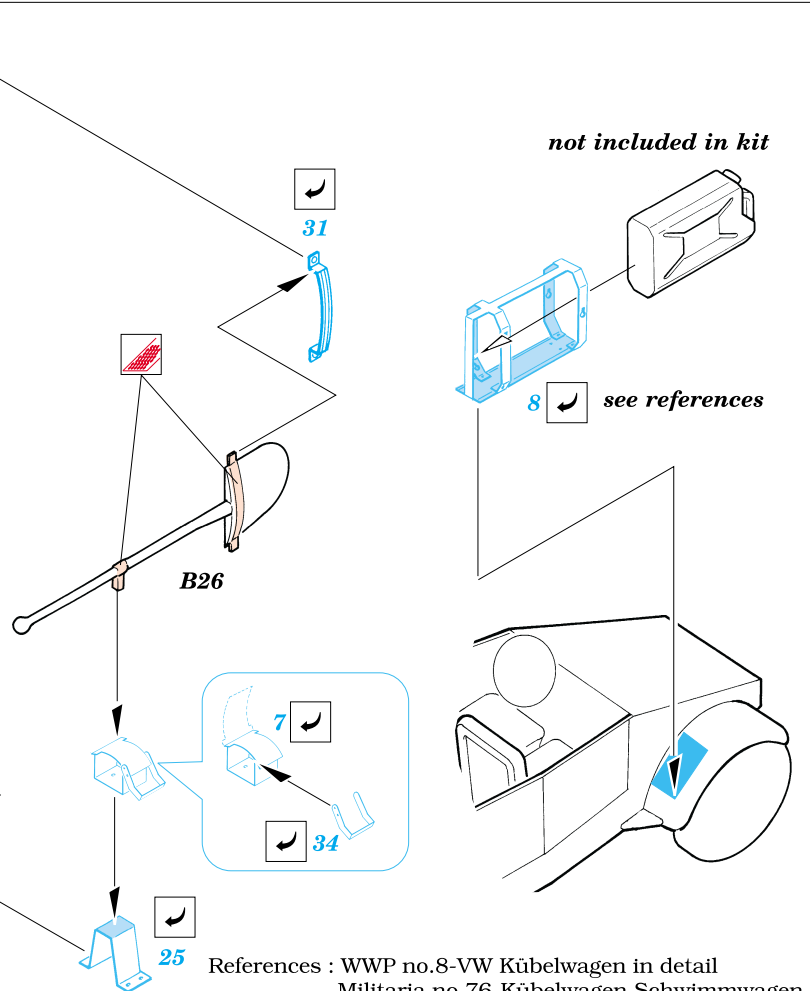

not included in kit

see references

References : WWP no.8-VW Kübelwagen in detail
Militaria no.76-Kübelwagen,Schwimmwagen