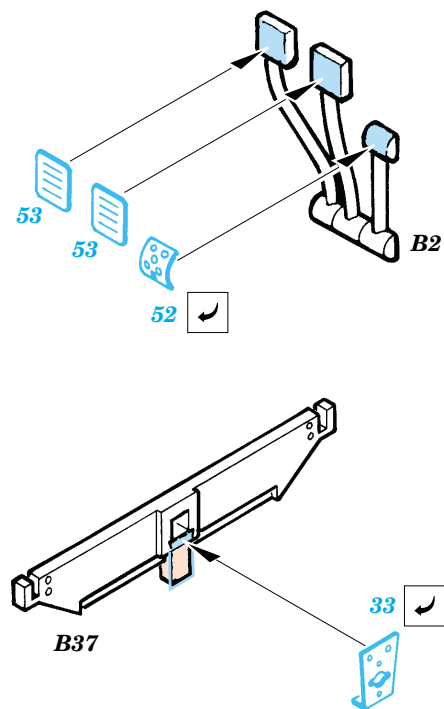

Kübelwagen

eduard

35 355

1/35 scale detail set for Tamiya kit • sada detailů pro model Tamiya 1/35

- SYMMETRICAL ASSEMBLY
SYMETRICKÁ MONTÁŽ
- REMOVE
ODSTRANIT
- BEND
OHNOUT
- REPLACE
NAHRADIT
- GRIND
OBROUSIT
- OPTION
VOLBA

ORIGINAL KIT PARTS
PŮVODNÍ DÍLY STAVEBNICE

PHOTO-ETCHED PARTS
LEPTANÉ DÍLY

PARTS TO BE REMOVED
DÍLY K ODSTRANĚNÍ

Paint parts 1,2 in wood color

4 pcs

Late war type instrument panel

not included in kit

B30+Windshield

B30+Windshield

B30+Windshield

Mirror 39

not included in kit

see references

References : WWP no.8-VW Kübelwagen in detail
Militaria no.76-Kübelwagen,Schwimmwagen

A19, A20, A1

?