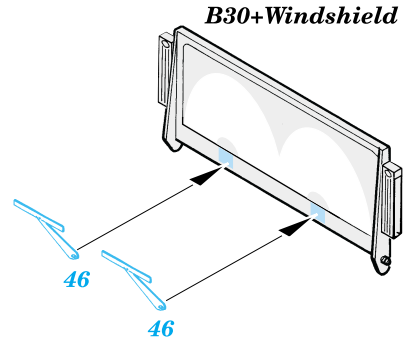

B30+Windshield