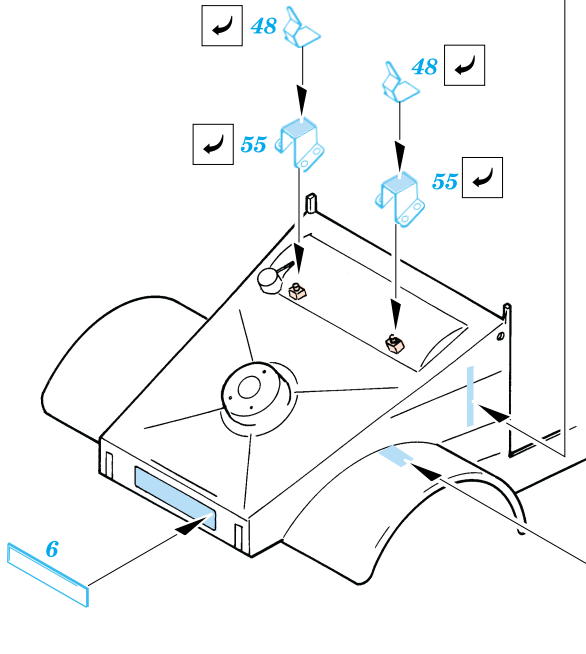

Mirror 39

not included in kit

see references

References : WWP no.8-VW Kübelwagen in detail
Militaria no.76-Kübelwagen,Schwimmwagen