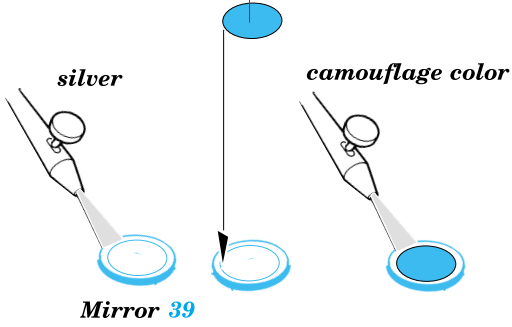

not included in kit

see references

References : WWP no.8-VW Kübelwagen in detail
Militaria no.76-Kübelwagen,Schwimmwagen

?