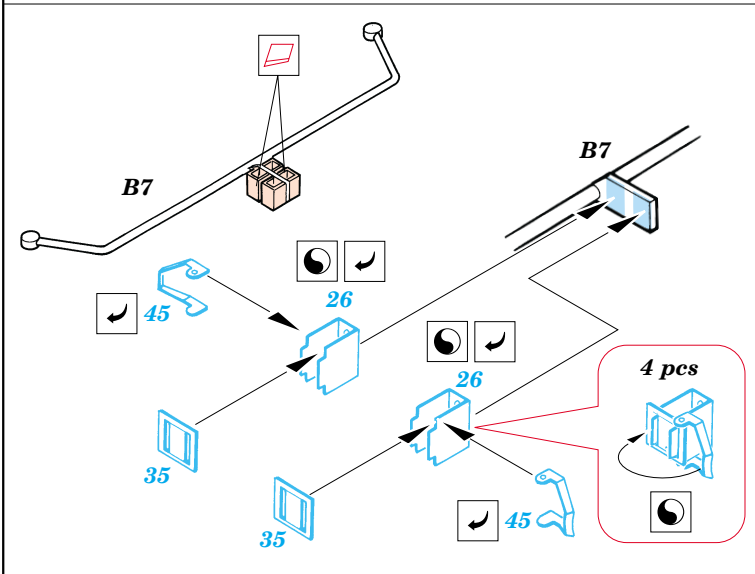

Kübelwagen

eduard

35 355

1/35 scale detail set for Tamiya kit • sada detailů pro model Tamiya 1/35

- SYMMETRICAL ASSEMBLY
SYMETRICKÁ MONTÁŽ
- REMOVE
ODSTRANIT
- BEND
OHNOUT
- REPLACE
NAHRADIT
- GRIND
OBROUSIT
- OPTION
VOLBA

ORIGINAL KIT PARTS
PŮVODNÍ DÍLY STAVEBNICE

PHOTO-ETCHED PARTS
LEPTANÉ DÍLY

PARTS TO BE REMOVED
DÍLY K ODSTRANĚNÍ

Paint parts 1,2 in wood color

4 pcs

Late war type instrument panel

not included in kit

B30+Windshield

B30+Windshield

B30+Windshield

Mirror 39

not included in kit

see references

References : WWP no.8-VW Kübelwagen in detail
Militaria no.76-Kübelwagen,Schwimmwagen

A19, A20, A1

?