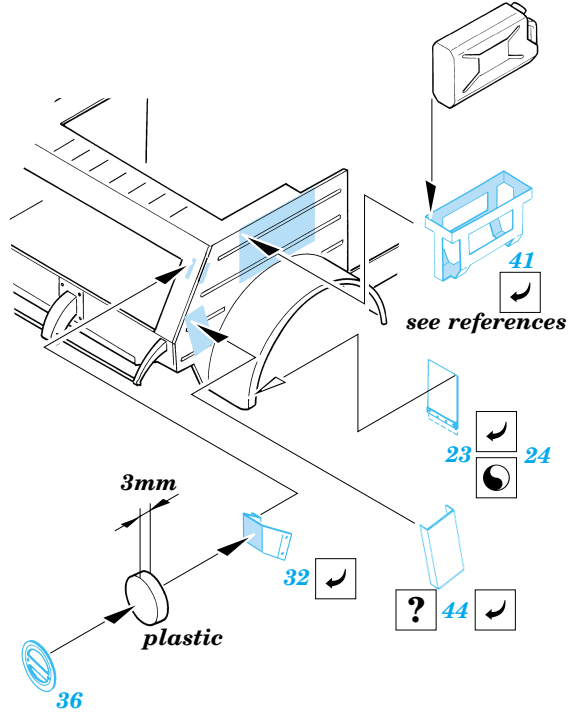

ORIGINAL KIT PARTS
PŮVODNÍ DÍLY STAVEBNICE

PHOTO-ETCHED PARTS
LEPTANÉ DÍLY

PARTS TO BE REMOVED
DÍLY K ODSTRANĚNÍ

Paint parts 1,2 in wood color

4 pcs

Late war type instrument panel

not included in kit

B30+Windshield