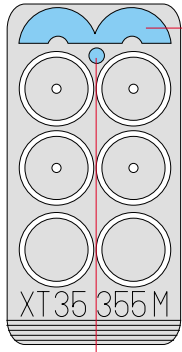

Kübelwagen

eduard

35 355

1/35 scale detail set for Tamiya kit • sada detailů pro model Tamiya 1/35

- SYMMETRICAL ASSEMBLY
SYMETRICKÁ MONTÁŽ
- REMOVE
ODSTRANIT
- BEND
OHNOUT
- REPLACE
NAHRADIT
- GRIND
OBROUSIT
- OPTION
VOLBA

ORIGINAL KIT PARTS
PŮVODNÍ DÍLY STAVEBNICE

PHOTO-ETCHED PARTS
LEPTANÉ DÍLY

PARTS TO BE REMOVED
DÍLY K ODSTRANĚNÍ

Paint parts 1,2 in wood color

4 pcs

Late war type instrument panel

not included in kit

B30+Windshield