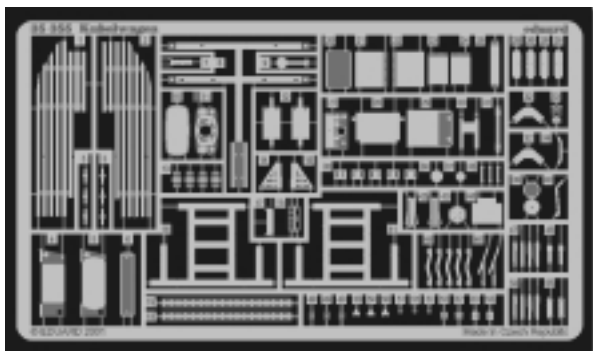

Kübelwagen

eduard

35 355

1/35 scale detail set for Tamiya kit • sada detailů pro model Tamiya 1/35

- SYMMETRICAL ASSEMBLY
SYMETRICKÁ MONTÁŽ
- REMOVE
ODSTRANIT
- BEND
OHNOUT
- REPLACE
NAHRADIT
- GRIND
OBROUSIT
- OPTION
VOLBA

ORIGINAL KIT PARTS
PŮVODNÍ DÍLY STAVEBNICE

PHOTO-ETCHED PARTS
LEPTANÉ DÍLY

PARTS TO BE REMOVED
DÍLY K ODSTRANĚNÍ

Paint parts 1,2 in wood color

4 pcs

Late war type instrument panel

not included in kit

B30+Windshield