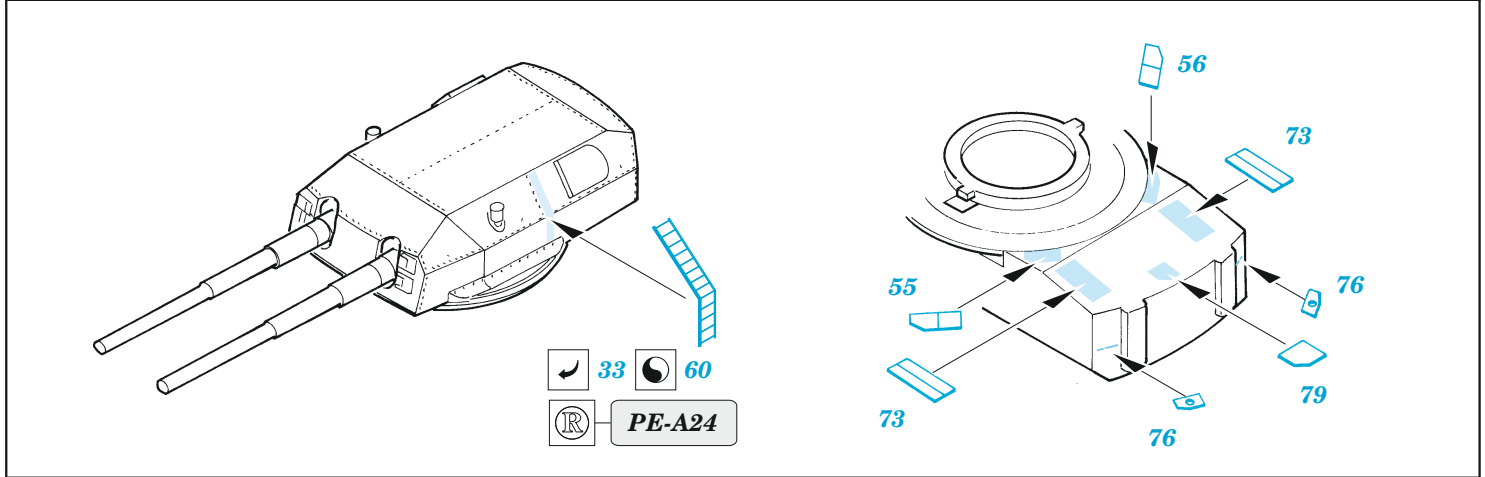

Tirpitz part 1

eduard

53 279

1/350

detail set for 1/350 TRUMPETER kit
sada detailů pro stavebnici 1/350 TRUMPETER

- APPLY EXPRESS MASK AND PAINT BEFORE GLUING
POUŽIT EXPRESS MASK NABARVIT PŘED SLEPENÍM
 - SYMMETRICAL ASSEMBLY
SYMETRICKÁ MONTÁŽ
 - REMOVE
ODSTRANIT
 - GRIND
OBROUSIT
 - DRILL HOLE
VRTÁT OTVOR
 - COLORED ETCHED PARTS
LEPTANÉ BAREVNÉ DÍLY
 - ETCHED PARTS
LEPTANÉ NEBAREVNÉ DÍLY
 - ORIGINAL KIT PARTS
PŮVODNÍ DÍLY STAVEBNICE
- BEND
OHNOUT
 - OPTION
VOLBA
 - REPLACE
NAHRADIT

ORIGINAL KIT PARTS PŮVODNÍ DÍLY STAVEBNICE	PHOTO-ETCHED PARTS LEPTANÉ DÍLY	PARTS TO BE REMOVED DÍLY K ODSTRANĚNÍ	FILL TMELIT
---	------------------------------------	--	----------------

8 sets

4 x 20mm AA gun