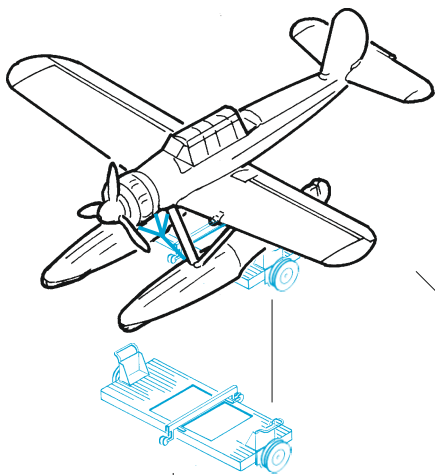

Ar196
2 sets