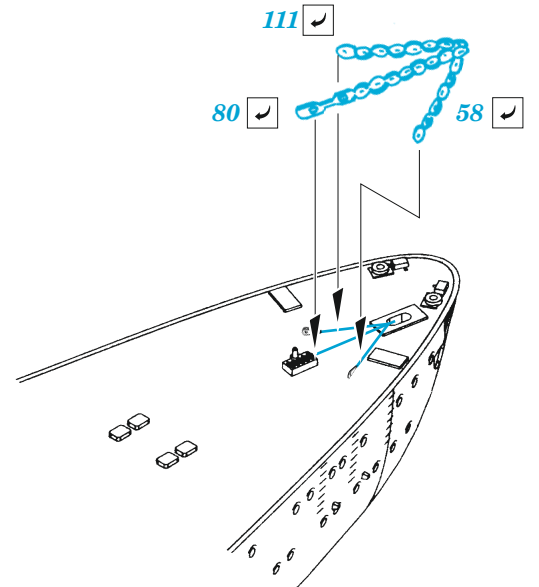

37mm AA gun

8 sets