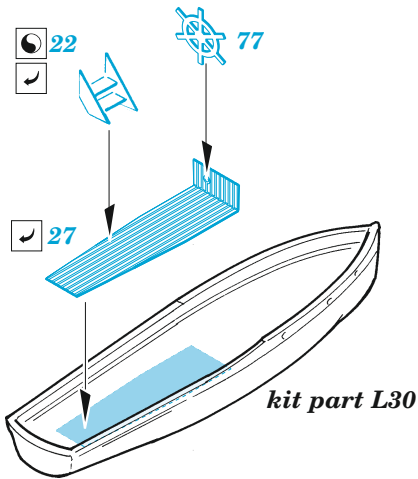

Tirpitz part 1

eduard

53 279

1/350

detail set for 1/350 TRUMPETER kit
sada detailů pro stavebnici 1/350 TRUMPETER

- APPLY EXPRESS MASK AND PAINT BEFORE GLUING
POUŽIT EXPRESS MASK NABARVIT PŘED SLEPENÍM
 - SYMMETRICAL ASSEMBLY
SYMETRICKÁ MONTÁŽ
 - REMOVE
ODSTRANIT
 - GRIND
OBROUSIT
 - DRILL HOLE
VRTÁT OTVOR
 - COLORED ETCHED PARTS
LEPTANÉ BAREVNÉ DÍLY
 - ETCHED PARTS
LEPTANÉ NEBAREVNÉ DÍLY
 - ORIGINAL KIT PARTS
PŮVODNÍ DÍLY STAVEBNICE
- BEND
OHNOUT
 - OPTION
VOLBA
 - REPLACE
NAHRADIT

ORIGINAL KIT PARTS PŮVODNÍ DÍLY STAVEBNICE	PHOTO-ETCHED PARTS LEPTANÉ DÍLY	PARTS TO BE REMOVED DÍLY K ODSTRANĚNÍ	FILL TMELIT
---	------------------------------------	--	----------------

8 sets

4 x 20mm AA gun

20
PE-A27+PE-A9

37mm AA gun

8 sets

Ar196
2 sets

catapult