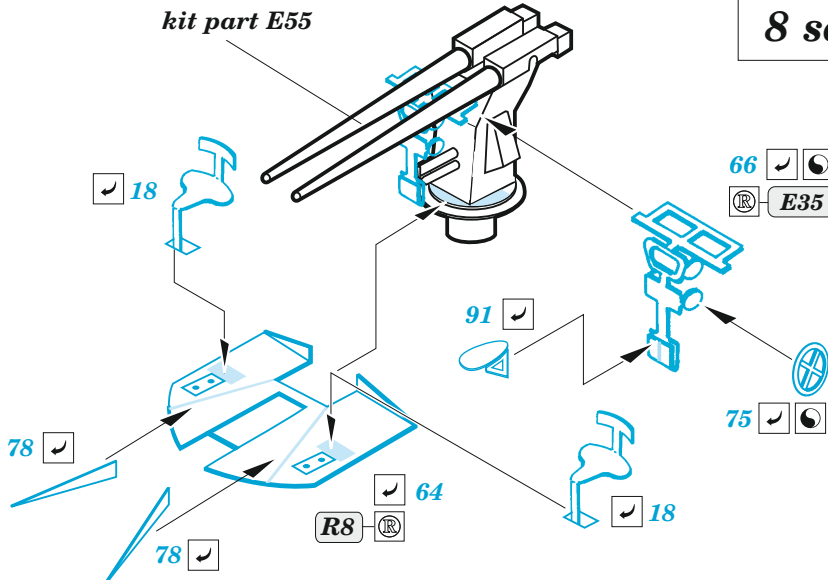

37mm AA gun

8 sets