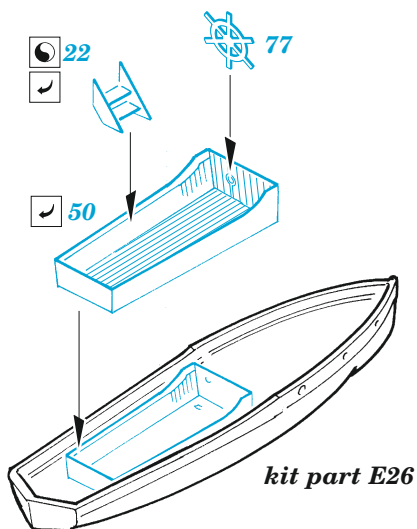

ORIGINAL KIT PARTS PŮVODNÍ DÍLY STAVEBNICE	PHOTO-ETCHED PARTS LEPTANÉ DÍLY	PARTS TO BE REMOVED DÍLY K ODSTRANĚNÍ	FILL TMELIT
---	------------------------------------	--	----------------

8 sets

4 x 20mm AA gun

20
PE-A27+PE-A9

37mm AA gun

8 sets

Ar196
2 sets

catapult