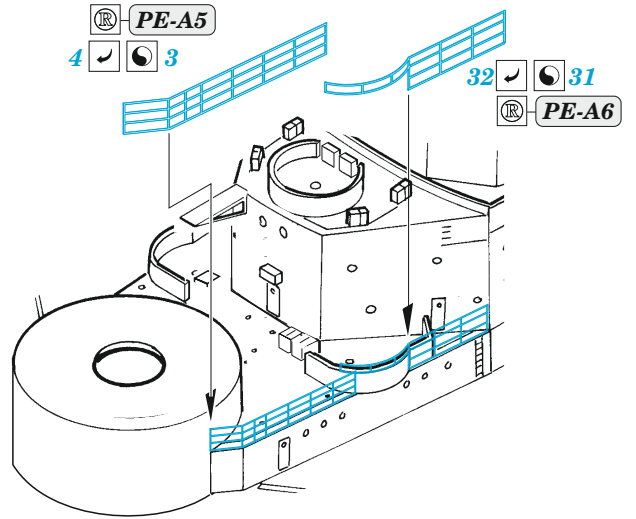

ORIGINAL KIT PARTS PŮVODNÍ DÍLY STAVEBNICE	PHOTO-ETCHED PARTS LEPTANÉ DÍLY	PARTS TO BE REMOVED DÍLY K ODSTRANĚNÍ	FILL TMELIT
---	------------------------------------	--	----------------

8 sets

4 x 20mm AA gun

20
PE-A27+PE-A9

37mm AA gun

8 sets

Ar196
2 sets

catapult