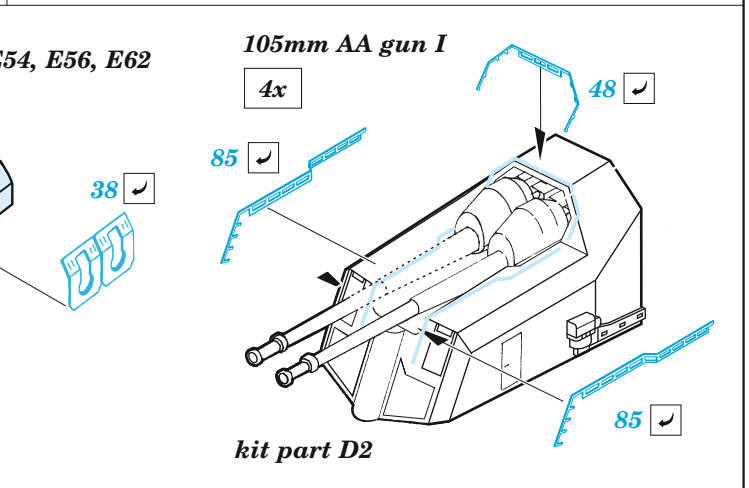

Tirpitz part 1

eduard

53 279

1/350

detail set for 1/350 TRUMPETER kit
sada detailů pro stavebnici 1/350 TRUMPETER

- APPLY EXPRESS MASK AND PAINT BEFORE GLUING
POUŽIT EXPRESS MASK NABARVIT PŘED SLEPENÍM
 - SYMMETRICAL ASSEMBLY
SYMETRICKÁ MONTÁŽ
 - REMOVE
ODSTRANIT
 - GRIND
OBROUSIT
 - DRILL HOLE
VRTÁT OTVOR
 - COLORED ETCHED PARTS
LEPTANÉ BAREVNÉ DÍLY
 - ETCHED PARTS
LEPTANÉ NEBAREVNÉ DÍLY
 - ORIGINAL KIT PARTS
PŮVODNÍ DÍLY STAVEBNICE
- BEND
OHNOUT
 - OPTION
VOLBA
 - REPLACE
NAHRADIT

ORIGINAL KIT PARTS PŮVODNÍ DÍLY STAVEBNICE	PHOTO-ETCHED PARTS LEPTANÉ DÍLY	PARTS TO BE REMOVED DÍLY K ODSTRANĚNÍ	FILL TMELIT
---	------------------------------------	--	----------------

8 sets

4 x 20mm AA gun