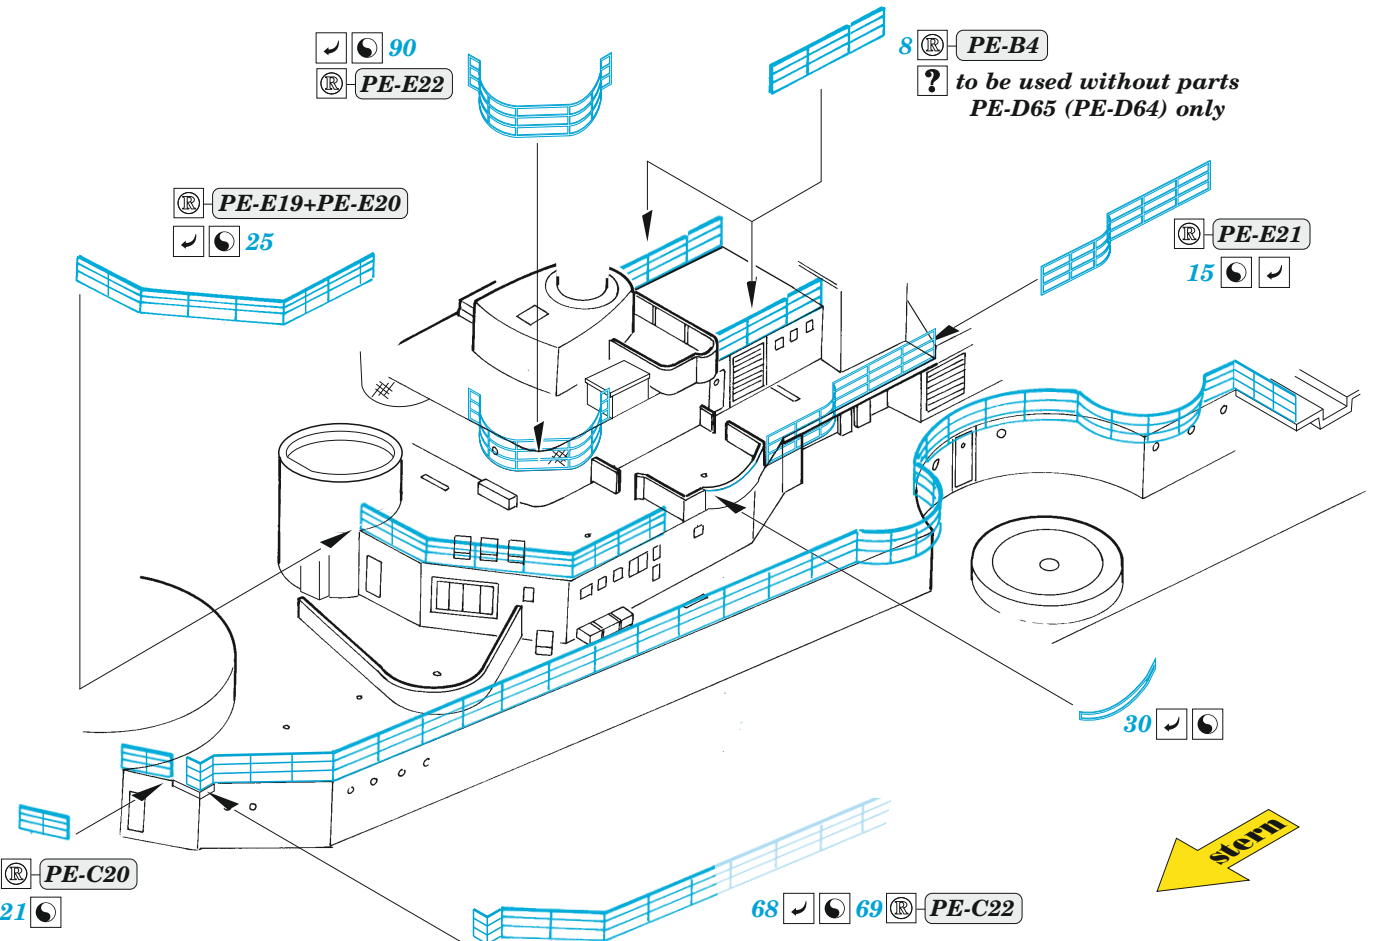

ORIGINAL KIT PARTS PŮVODNÍ DÍLY STAVEBNICE	PHOTO-ETCHED PARTS LEPTANÉ DÍLY	PARTS TO BE REMOVED DÍLY K ODSTRANĚNÍ	FILL TMELIT
---	------------------------------------	--	----------------

8 sets

4 x 20mm AA gun

20
PE-A27+PE-A9

37mm AA gun

8 sets

Ar196
2 sets

catapult