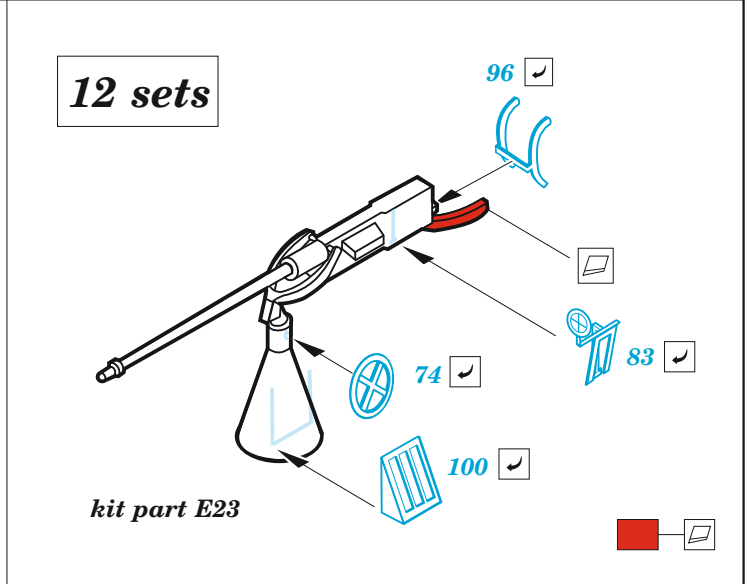

Tirpitz part 1

eduard

53 279

1/350

detail set for 1/350 TRUMPETER kit
sada detailů pro stavebnici 1/350 TRUMPETER

- APPLY EXPRESS MASK AND PAINT BEFORE GLUING
POUŽIT EXPRESS MASK NABARVIT PŘED SLEPENÍM
 - SYMMETRICAL ASSEMBLY
SYMETRICKÁ MONTÁŽ
 - REMOVE
ODSTRANIT
 - GRIND
OBROUSIT
 - DRILL HOLE
VRTÁT OTVOR
 - COLORED ETCHED PARTS
LEPTANÉ BAREVNÉ DÍLY
 - ETCHED PARTS
LEPTANÉ NEBAREVNÉ DÍLY
 - ORIGINAL KIT PARTS
PŮVODNÍ DÍLY STAVEBNICE
- BEND
OHNOUT
 - OPTION
VOLBA
 - REPLACE
NAHRADIT

ORIGINAL KIT PARTS PŮVODNÍ DÍLY STAVEBNICE	PHOTO-ETCHED PARTS LEPTANÉ DÍLY	PARTS TO BE REMOVED DÍLY K ODSTRANĚNÍ	FILL TMELIT
---	------------------------------------	--	----------------

8 sets

4 x 20mm AA gun