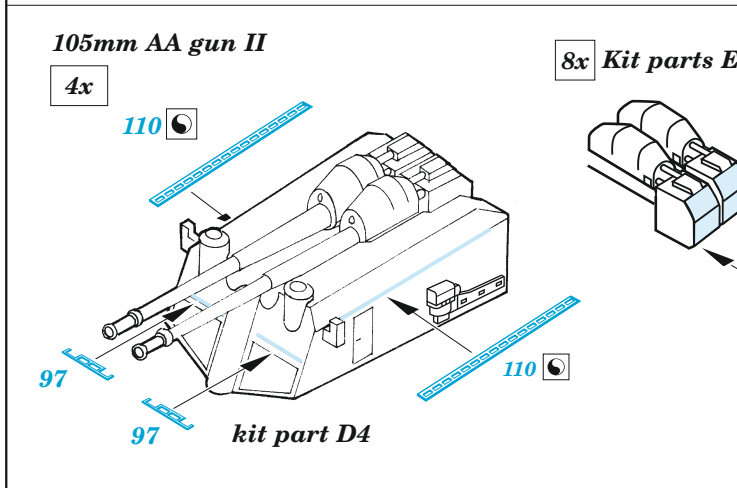

Tirpitz part 1

eduard

53 279

1/350

detail set for 1/350 TRUMPETER kit
sada detailů pro stavebnici 1/350 TRUMPETER

- APPLY EXPRESS MASK AND PAINT BEFORE GLUING
POUŽIT EXPRESS MASK NABARVIT PŘED SLEPENÍM
 - SYMMETRICAL ASSEMBLY
SYMETRICKÁ MONTÁŽ
 - REMOVE
ODSTRANIT
 - GRIND
OBROUSIT
 - DRILL HOLE
VRTÁT OTVOR
 - COLORED ETCHED PARTS
LEPTANÉ BAREVNÉ DÍLY
 - ETCHED PARTS
LEPTANÉ NEBAREVNÉ DÍLY
 - ORIGINAL KIT PARTS
PŮVODNÍ DÍLY STAVEBNICE
- BEND
OHNOUT
 - OPTION
VOLBA
 - REPLACE
NAHRADIT

ORIGINAL KIT PARTS PŮVODNÍ DÍLY STAVEBNICE	PHOTO-ETCHED PARTS LEPTANÉ DÍLY	PARTS TO BE REMOVED DÍLY K ODSTRANĚNÍ	FILL TMELIT
---	------------------------------------	--	----------------

8 sets

4 x 20mm AA gun