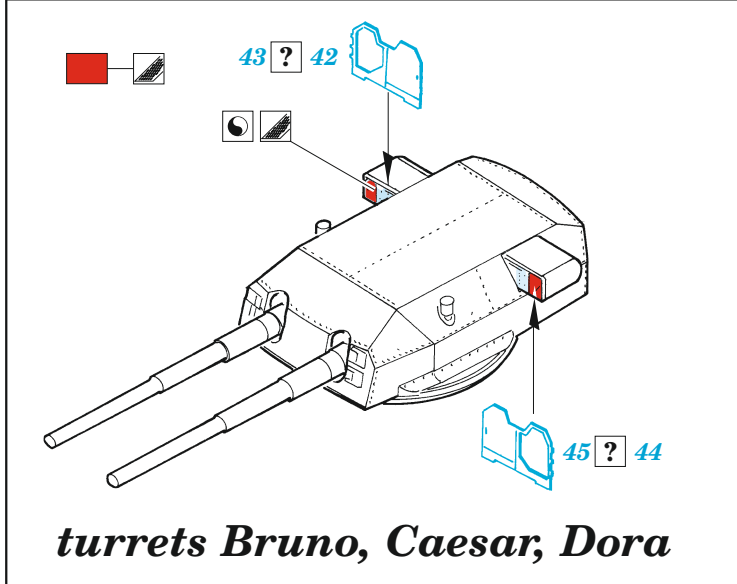

Tirpitz part 1

eduard

53 279

1/350

detail set for 1/350 TRUMPETER kit
sada detailů pro stavebnici 1/350 TRUMPETER

- APPLY EXPRESS MASK AND PAINT BEFORE GLUING
POUŽIT EXPRESS MASK NABARVIT PŘED SLEPENÍM
 - SYMMETRICAL ASSEMBLY
SYMETRICKÁ MONTÁŽ
 - REMOVE
ODSTRANIT
 - GRIND
OBROUSIT
 - DRILL HOLE
VRTÁT OTVOR
 - COLORED ETCHED PARTS
LEPTANÉ BAREVNÉ DÍLY
 - ETCHED PARTS
LEPTANÉ NEBAREVNÉ DÍLY
 - ORIGINAL KIT PARTS
PŮVODNÍ DÍLY STAVEBNICE
- BEND
OHNOUT
 - OPTION
VOLBA
 - REPLACE
NAHRADIT

ORIGINAL KIT PARTS PŮVODNÍ DÍLY STAVEBNICE	PHOTO-ETCHED PARTS LEPTANÉ DÍLY	PARTS TO BE REMOVED DÍLY K ODSTRANĚNÍ	FILL TMELIT
---	------------------------------------	--	----------------

8 sets

4 x 20mm AA gun