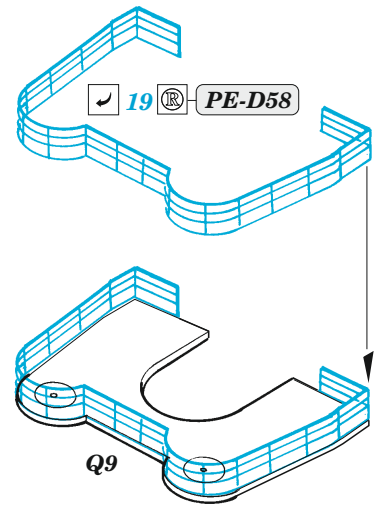

ORIGINAL KIT PARTS PŮVODNÍ DÍLY STAVEBNICE	PHOTO-ETCHED PARTS LEPTANÉ DÍLY	PARTS TO BE REMOVED DÍLY K ODSTRANĚNÍ	FILL TMELIT
---	------------------------------------	--	----------------

8 sets

4 x 20mm AA gun

20
PE-A27+PE-A9

37mm AA gun

8 sets

Ar196
2 sets

catapult