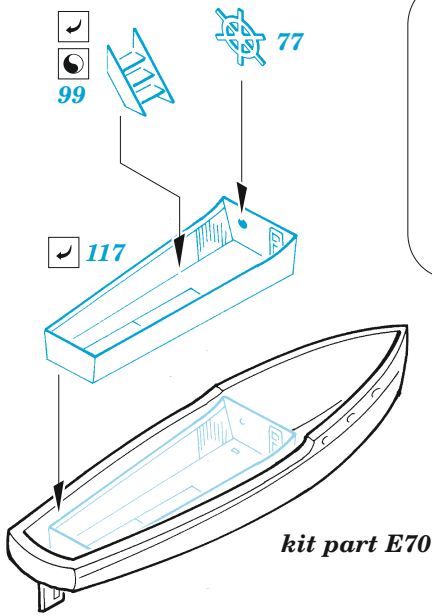

ORIGINAL KIT PARTS PŮVODNÍ DÍLY STAVEBNICE	PHOTO-ETCHED PARTS LEPTANÉ DÍLY	PARTS TO BE REMOVED DÍLY K ODSTRANĚNÍ	FILL TMELIT
---	------------------------------------	--	----------------

8 sets

4 x 20mm AA gun

20
PE-A27+PE-A9

37mm AA gun

8 sets

Ar196
2 sets

catapult