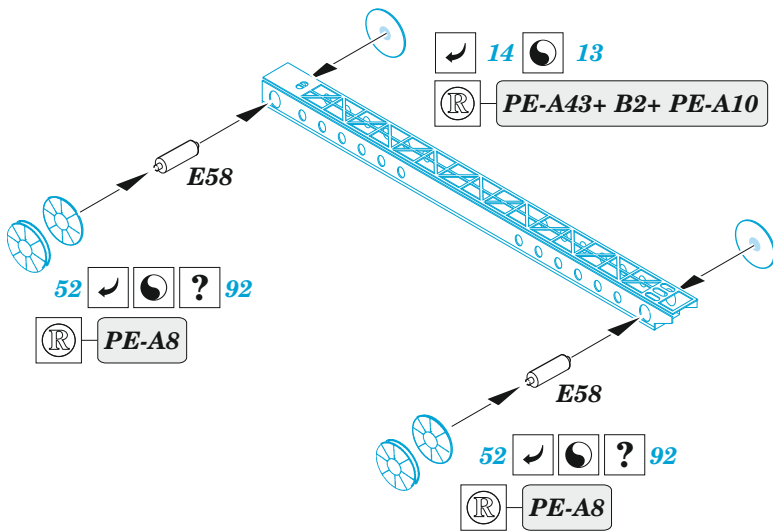

37mm AA gun

8 sets