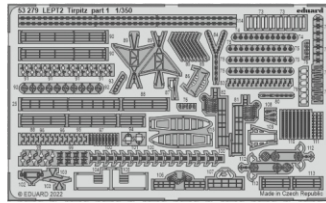

Tirpitz part 1

eduard

53 279

1/350

detail set for 1/350 TRUMPETER kit
sada detailů pro stavebnici 1/350 TRUMPETER

- APPLY EXPRESS MASK AND PAINT BEFORE GLUING
POUŽIT EXPRESS MASK NABARVIT PŘED SLEPENÍM
 - SYMMETRICAL ASSEMBLY
SYMETRICKÁ MONTÁŽ
 - REMOVE
ODSTRANIT
 - GRIND
OBROUSIT
 - DRILL HOLE
VRTÁT OTVOR
 - COLORED ETCHED PARTS
LEPTANÉ BAREVNÉ DÍLY
 - ETCHED PARTS
LEPTANÉ NEBAREVNÉ DÍLY
 - ORIGINAL KIT PARTS
PŮVODNÍ DÍLY STAVEBNICE
- BEND
OHNOUT
 - OPTION
VOLBA
 - REPLACE
NAHRADIT

ORIGINAL KIT PARTS PŮVODNÍ DÍLY STAVEBNICE	PHOTO-ETCHED PARTS LEPTANÉ DÍLY	PARTS TO BE REMOVED DÍLY K ODSTRANĚNÍ	FILL TMELIT
---	------------------------------------	--	----------------

8 sets

4 x 20mm AA gun