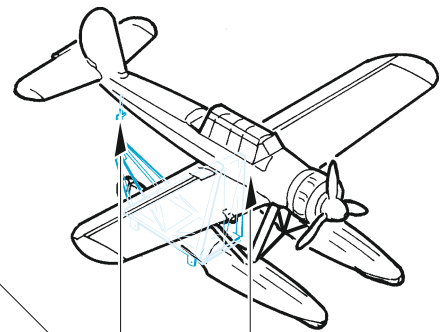

Tirpitz part 1

eduard

53 279

1/350

detail set for 1/350 TRUMPETER kit
sada detailů pro stavebnici 1/350 TRUMPETER

- APPLY EXPRESS MASK AND PAINT BEFORE GLUING
POUŽIT EXPRESS MASK NABARVIT PŘED SLEPENÍM
 - SYMMETRICAL ASSEMBLY
SYMETRICKÁ MONTÁŽ
 - REMOVE
ODSTRANIT
 - GRIND
OBROUSIT
 - DRILL HOLE
VRTÁT OTVOR
 - COLORED ETCHED PARTS
LEPTANÉ BAREVNÉ DÍLY
 - ETCHED PARTS
LEPTANÉ NEBAREVNÉ DÍLY
 - ORIGINAL KIT PARTS
PŮVODNÍ DÍLY STAVEBNICE
- BEND
OHNOUT
 - OPTION
VOLBA
 - REPLACE
NAHRADIT

ORIGINAL KIT PARTS PŮVODNÍ DÍLY STAVEBNICE	PHOTO-ETCHED PARTS LEPTANÉ DÍLY	PARTS TO BE REMOVED DÍLY K ODSTRANĚNÍ	FILL TMELIT
---	------------------------------------	--	----------------

8 sets

4 x 20mm AA gun

20
PE-A27+PE-A9

37mm AA gun

8 sets

Ar196
2 sets

catapult