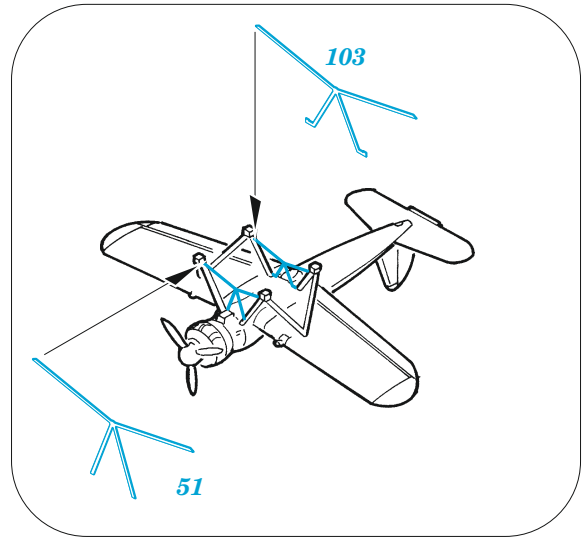

Ar196
2 sets