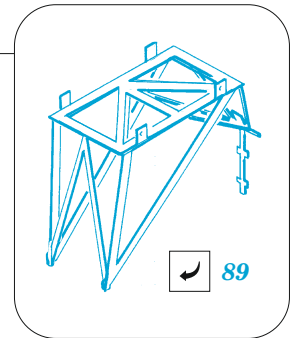

Tirpitz part 1

eduard

53 279

1/350

detail set for 1/350 TRUMPETER kit
sada detailů pro stavebnici 1/350 TRUMPETER

- APPLY EXPRESS MASK AND PAINT BEFORE GLUING
POUŽIT EXPRESS MASK NABARVIT PŘED SLEPENÍM
 - SYMMETRICAL ASSEMBLY
SYMETRICKÁ MONTÁŽ
 - REMOVE
ODSTRANIT
 - GRIND
OBROUSIT
 - DRILL HOLE
VRTÁT OTVOR
 - COLORED ETCHED PARTS
LEPTANÉ BAREVNÉ DÍLY
 - ETCHED PARTS
LEPTANÉ NEBAREVNÉ DÍLY
 - ORIGINAL KIT PARTS
PŮVODNÍ DÍLY STAVEBNICE
- BEND
OHNOUT
 - OPTION
VOLBA
 - REPLACE
NAHRADIT

ORIGINAL KIT PARTS PŮVODNÍ DÍLY STAVEBNICE	PHOTO-ETCHED PARTS LEPTANÉ DÍLY	PARTS TO BE REMOVED DÍLY K ODSTRANĚNÍ	FILL TMELIT
---	------------------------------------	--	----------------

8 sets

4 x 20mm AA gun

20
PE-A27+PE-A9

37mm AA gun

8 sets

Ar196
2 sets

catapult