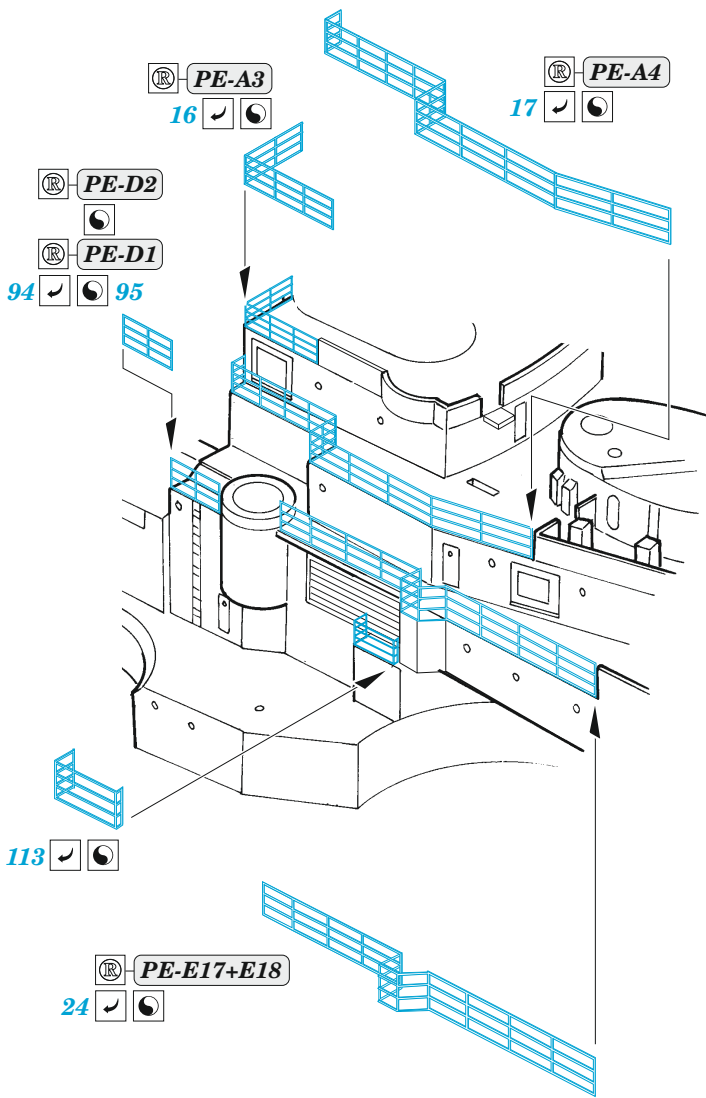

ORIGINAL KIT PARTS PŮVODNÍ DÍLY STAVEBNICE	PHOTO-ETCHED PARTS LEPTANÉ DÍLY	PARTS TO BE REMOVED DÍLY K ODSTRANĚNÍ	FILL TMELIT
---	------------------------------------	--	----------------

8 sets

4 x 20mm AA gun

20
PE-A27+PE-A9

37mm AA gun

8 sets

Ar196
2 sets

catapult