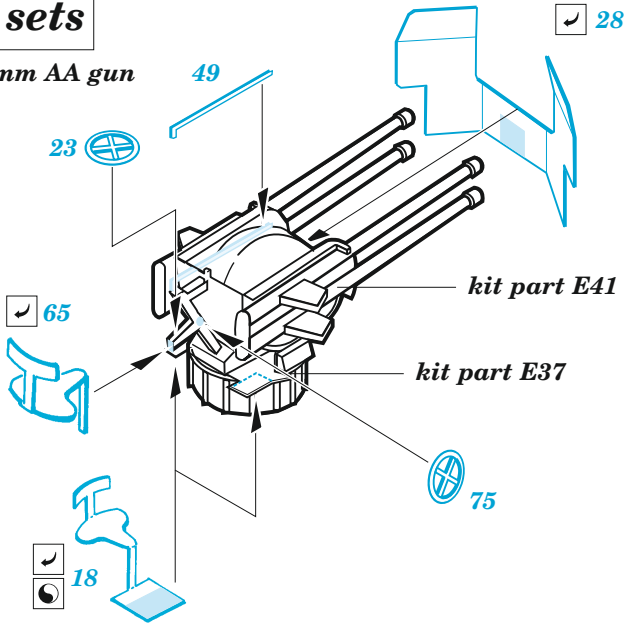

Tirpitz part 1

eduard

53 279

1/350

detail set for 1/350 TRUMPETER kit
sada detailů pro stavebnici 1/350 TRUMPETER

- APPLY EXPRESS MASK AND PAINT BEFORE GLUING
POUŽIT EXPRESS MASK NABARVIT PŘED SLEPENÍM
 - SYMMETRICAL ASSEMBLY
SYMETRICKÁ MONTÁŽ
 - REMOVE
ODSTRANIT
 - GRIND
OBROUSIT
 - DRILL HOLE
VRTÁT OTVOR
 - COLORED ETCHED PARTS
LEPTANÉ BAREVNÉ DÍLY
 - ETCHED PARTS
LEPTANÉ NEBAREVNÉ DÍLY
 - ORIGINAL KIT PARTS
PŮVODNÍ DÍLY STAVEBNICE
- BEND
OHNOUT
 - OPTION
VOLBA
 - REPLACE
NAHRADIT

ORIGINAL KIT PARTS PŮVODNÍ DÍLY STAVEBNICE	PHOTO-ETCHED PARTS LEPTANÉ DÍLY	PARTS TO BE REMOVED DÍLY K ODSTRANĚNÍ	FILL TMELIT
---	------------------------------------	--	----------------

8 sets

4 x 20mm AA gun