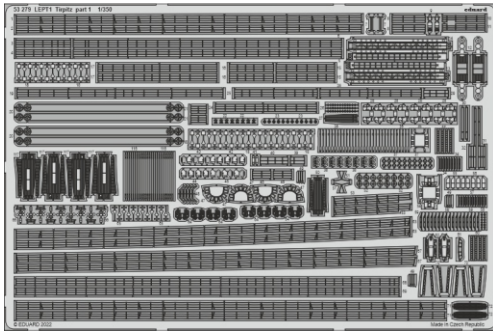

Tirpitz part 1

eduard

53 279

1/350

detail set for 1/350 TRUMPETER kit
sada detailů pro stavebnici 1/350 TRUMPETER

- APPLY EXPRESS MASK AND PAINT BEFORE GLUING
POUŽIT EXPRESS MASK NABARVIT PŘED SLEPENÍM
 - SYMMETRICAL ASSEMBLY
SYMETRICKÁ MONTÁŽ
 - REMOVE
ODSTRANIT
 - GRIND
OBROUSIT
 - DRILL HOLE
VRTÁT OTVOR
 - COLORED ETCHED PARTS
LEPTANÉ BAREVNÉ DÍLY
 - ETCHED PARTS
LEPTANÉ NEBAREVNÉ DÍLY
 - ORIGINAL KIT PARTS
PŮVODNÍ DÍLY STAVEBNICE
- BEND
OHNOUT
 - OPTION
VOLBA
 - REPLACE
NAHRADIT

ORIGINAL KIT PARTS PŮVODNÍ DÍLY STAVEBNICE	PHOTO-ETCHED PARTS LEPTANÉ DÍLY	PARTS TO BE REMOVED DÍLY K ODSTRANĚNÍ	FILL TMELIT
---	------------------------------------	--	----------------

8 sets

4 x 20mm AA gun