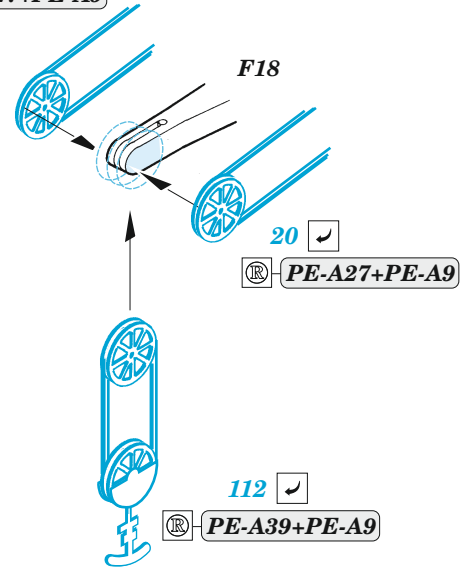

20 ☐ ☐
PE-A27+PE-A9