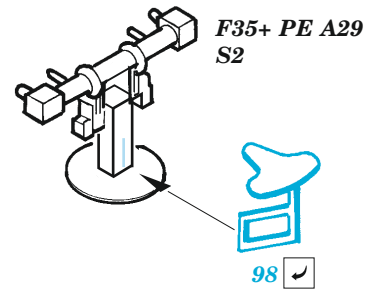

37mm AA gun

8 sets