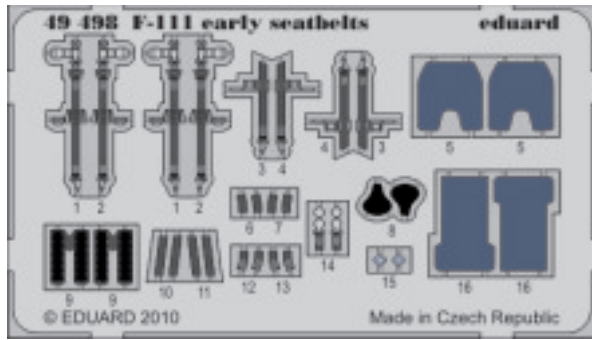

F-111 early seatbelts

eduard

49 498

1/48 scale detail set for Hobby Boss kit • sada detailů pro model 1/48 Hobby Boss

-  APPLY EXPRESS MASK AND PAINT BEFORE GLUING
POUŽIT EXPRESS MASK NABARVIT PŘED SLEPENÍM
-  SYMMETRICAL ASSEMBLY
SYMETRICKÁ MONTÁŽ
-  REMOVE
ODSTRANIT
-  GRIND
OBROUSIT
-  DRILL HOLE
VRTAT OTVOR
-  BEND
OHNOUT
-  OPTION
VOLBA
-  REPLACE
NAHRADIT

ORIGINAL KIT PARTS
PŮVODNÍ DÍLY STAVEBNICE

PHOTO-ETCHED PARTS
LEPTANÉ DÍLY

PARTS TO BE REMOVED
DÍLY K ODSTRANĚNÍ

FILL
TMELIT