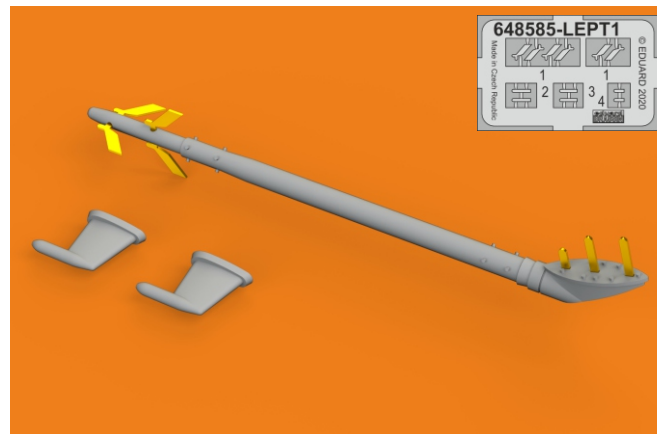

**648 585 Mi-24V/VP Pitot tubes**  
for Zvezda kit - pro stavebnici Zvezda

**1/48 scale**

R12 2pcs.

R13

**COLOURS**

GSI Creos (GUNZE)		Mr.METAL COLOR
AQUEOUS	Mr.COLOR	
[H 8]	[C 8]	SILVER

**648 585 Mi-24V/VP Pitot tubes**  
for Zvezda kit - pro stavebnici Zvezda

**1/48**

**eduard**

**eduard**  
435 21 Obrnice 170  
Czech Republic

[www.eduard.com](http://www.eduard.com)

7,95

-  REMOVE  
ODSTRANIT
-  BEND  
OHNOUT
-  GRIND  
OBROUSIT
-  ? OPTION  
VOLBA
-  DRILL HOLE  
VRTAT OTVOR
-   REPLACE  
NAHRADIT
-  SYMMETRICAL ASSEMBLY  
SYMETRICKÁ MONTÁŽ
-  V SCRIBE THE PANEL AND HOLES  
RYTI
-   REVERSE SIDE  
OTOČIT