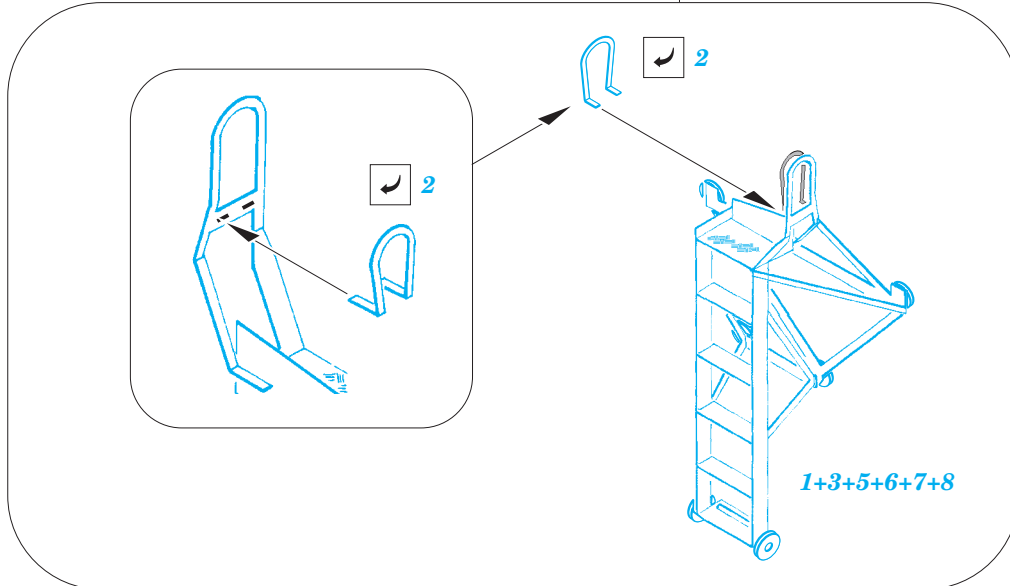

- APPLY EXPRESS MASK AND PAINT BEFORE GLUING
POUŽIT EXPRESS MASK NABARVIT PŘED SLEPENÍM
- SYMMETRICAL ASSEMBLY
SYMETRICKÁ MONTÁŽ
- REMOVE
ODSTRANIT
- GRIND
OBROUSIT
- DRILL HOLE
VRTAT OTVOR
- COLORED ETCHED PARTS
LEPTANÉ BAREVNÉ DÍLY
- ETCHED PARTS
LEPTANÉ NEBAREVNÉ DÍLY
- ORIGINAL KIT PARTS
PŮVODNÍ DÍLY STAVEBNICE
- BEND
OHNOUT
- OPTION
VOLBA
- REPLACE
NAHRADIT
- REVERSE SIDE
OTOČIT

ORIGINAL KIT PARTS
PŮVODNÍ DÍLY STAVEBNICE

PHOTO-ETCHED PARTS
LEPTANÉ DÍLY

PARTS TO BE REMOVED
DÍLY K ODSTRANĚNÍ

FILL
TMELIT

Related products: SS 524 + 73 524 JAS-39C interior