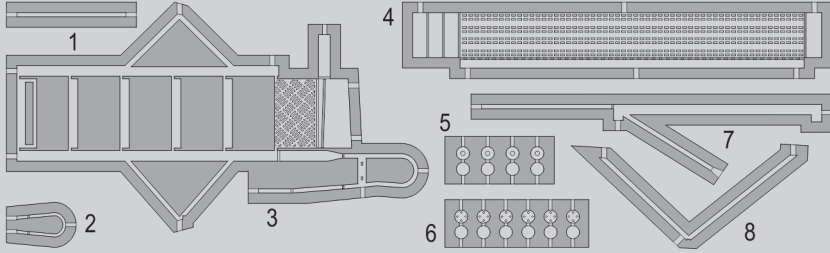

JAS-39 ladder

eduard

72 601

detail set for 1/72 REVELL kit • sada detailů pro stavebnici 1/72 REVELL

72 601 JAS-39 ladder

eduard

© EDUARD 2015

Made in Czech Republic

- APPLY EXPRESS MASK AND PAINT BEFORE GLUING
POUŽIT EXPRESS MASK NABARVIT PŘED SLEPENÍM
- SYMMETRICAL ASSEMBLY
SYMETRICKÁ MONTÁŽ
- REMOVE
ODSTRANIT
- GRIND
OBROUSIT
- DRILL HOLE
VRTAT OTVOR
- COLORED ETCHED PARTS
LEPTANÉ BAREVNÉ DÍLY
- ETCHED PARTS
LEPTANÉ NEBAREVNÉ DÍLY
- ORIGINAL KIT PARTS
PŮVODNÍ DÍLY STAVEBNICE
- BEND
OHNOUT
- OPTION
VOLBA
- REPLACE
NAHRADIT
- REVERSE SIDE
OTOČIT

ORIGINAL KIT PARTS
PŮVODNÍ DÍLY STAVEBNICE

PHOTO-ETCHED PARTS
LEPTANÉ DÍLY

PARTS TO BE REMOVED
DÍLY K ODSTRANĚNÍ

FILL
TMELIT

Related products: SS 524 + 73 524 JAS-39C interior