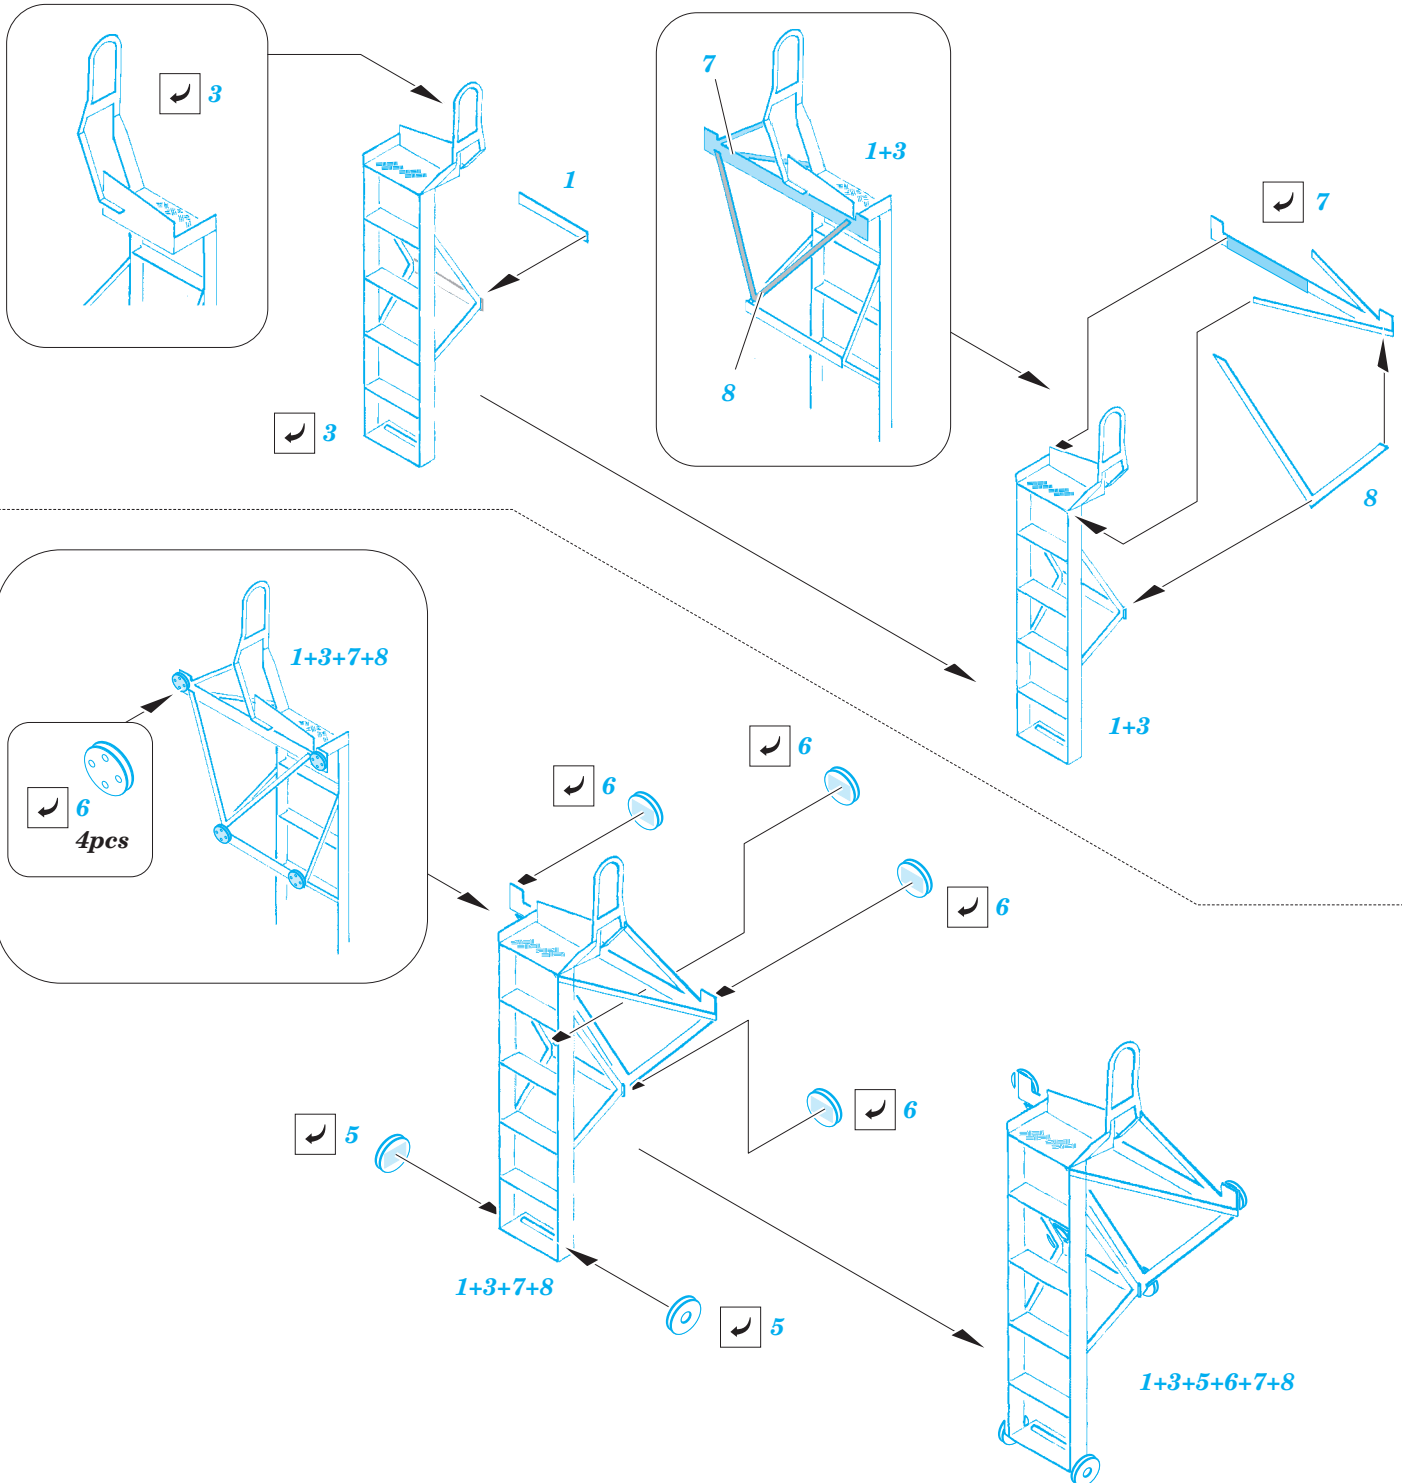

JAS-39 ladder

eduard

72 601

detail set for 1/72 REVELL kit • sada detailů pro stavebnici 1/72 REVELL

72 601 JAS-39 ladder

eduard

© EDUARD 2015

Made in Czech Republic

- APPLY EXPRESS MASK AND PAINT BEFORE GLUING
POUŽIT EXPRESS MASK NABARVIT PŘED SLEPENÍM
- SYMMETRICAL ASSEMBLY
SYMETRICKÁ MONTÁŽ
- REMOVE
ODSTRANIT
- GRIND
OBROUSIT
- DRILL HOLE
VRTAT OTVOR
- COLORED ETCHED PARTS
LEPTANÉ BAREVNÉ DÍLY
- ETCHED PARTS
LEPTANÉ NEBAREVNÉ DÍLY
- ORIGINAL KIT PARTS
PŮVODNÍ DÍLY STAVEBNICE
- BEND
OHNOUT
- OPTION
VOLBA
- REPLACE
NAHRADIT
- REVERSE SIDE
OTOČIT

ORIGINAL KIT PARTS
PŮVODNÍ DÍLY STAVEBNICE

PHOTO-ETCHED PARTS
LEPTANÉ DÍLY

PARTS TO BE REMOVED
DÍLY K ODSTRANĚNÍ

FILL
TMELIT

Related products: SS 524 + 73 524 JAS-39C interior