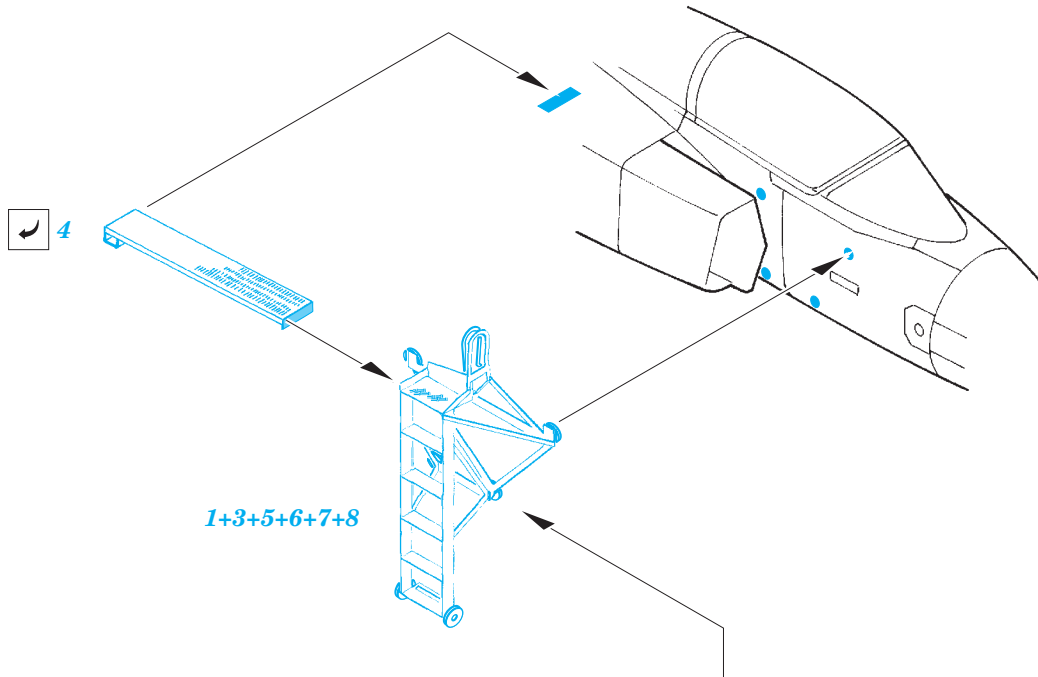

- APPLY EXPRESS MASK AND PAINT BEFORE GLUING
POUŽIT EXPRESS MASK NABARVIT PŘED SLEPENÍM
- SYMMETRICAL ASSEMBLY
SYMETRICKÁ MONTÁŽ
- REMOVE
ODSTRANIT
- GRIND
OBROUSIT
- DRILL HOLE
VRTAT OTVOR
- COLORED ETCHED PARTS
LEPTANÉ BAREVNÉ DÍLY
- ETCHED PARTS
LEPTANÉ NEBAREVNÉ DÍLY
- ORIGINAL KIT PARTS
PŮVODNÍ DÍLY STAVEBNICE
- BEND
OHNOUT
- OPTION
VOLBA
- REPLACE
NAHRADIT
- REVERSE SIDE
OTOČIT

ORIGINAL KIT PARTS
PŮVODNÍ DÍLY STAVEBNICE

PHOTO-ETCHED PARTS
LEPTANÉ DÍLY

PARTS TO BE REMOVED
DÍLY K ODSTRANĚNÍ

FILL
TMELIT

Related products: SS 524 + 73 524 JAS-39C interior