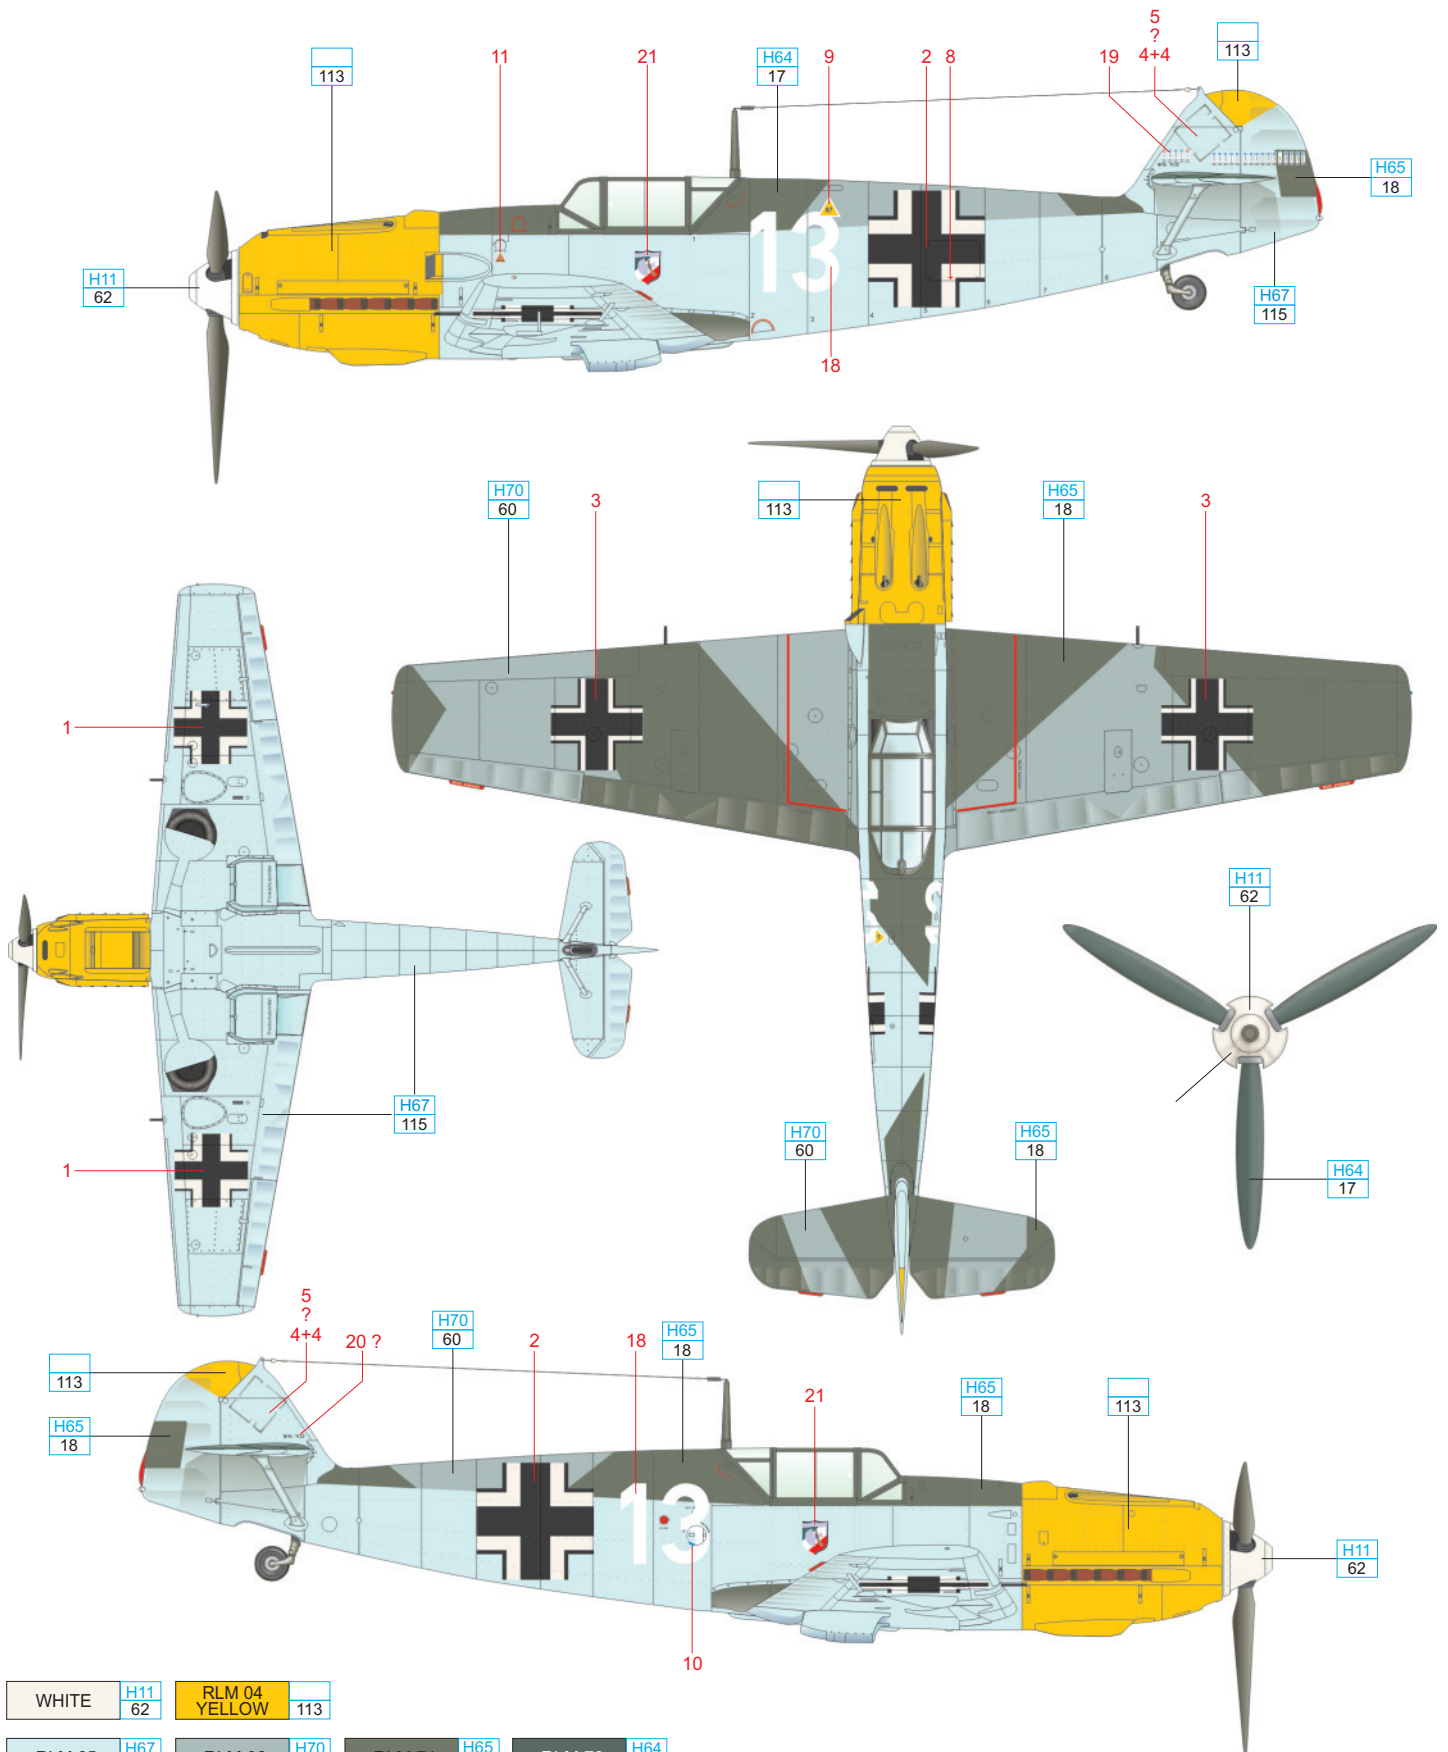

Bf 109E-4 Aradea 5

WHITE	H62	RLM 04 YELLOW	H113	RED	H3 3
-------	-----	------------------	------	-----	---------

RLM 65	H67 115	RLM 02	H70 60	RLM 71	H65 18	RLM 70	H64 17
--------	------------	--------	-----------	--------	-----------	--------	-----------

Bf 109E-4 Oesau 13

WHITE	H11 62	RLM 04 YELLOW	113
-------	-----------	------------------	-----

RLM 65	H67 115	RLM 02	H70 60	RLM 71	H65 18	RLM 70	H64 17
--------	------------	--------	-----------	--------	-----------	--------	-----------

Bf 109E-4 Oesau 1

WHITE	H11 62	RLM 04 YELLOW	113	GREEN	H6 6
RLM 65	H67 115	RLM 02	H70 60	RLM 71	H65 18
				RLM 70	H64 17

Bf 109E-4 Pingel

RLM 04
YELLOW 113

WHITE H11 62 RED H3 3 BLUE H15 65

RLM 65 H67 115 RLM 02 H70 60 RLM 71 H65 18 RLM 70 H64 17

Bf 109E-4 Troha