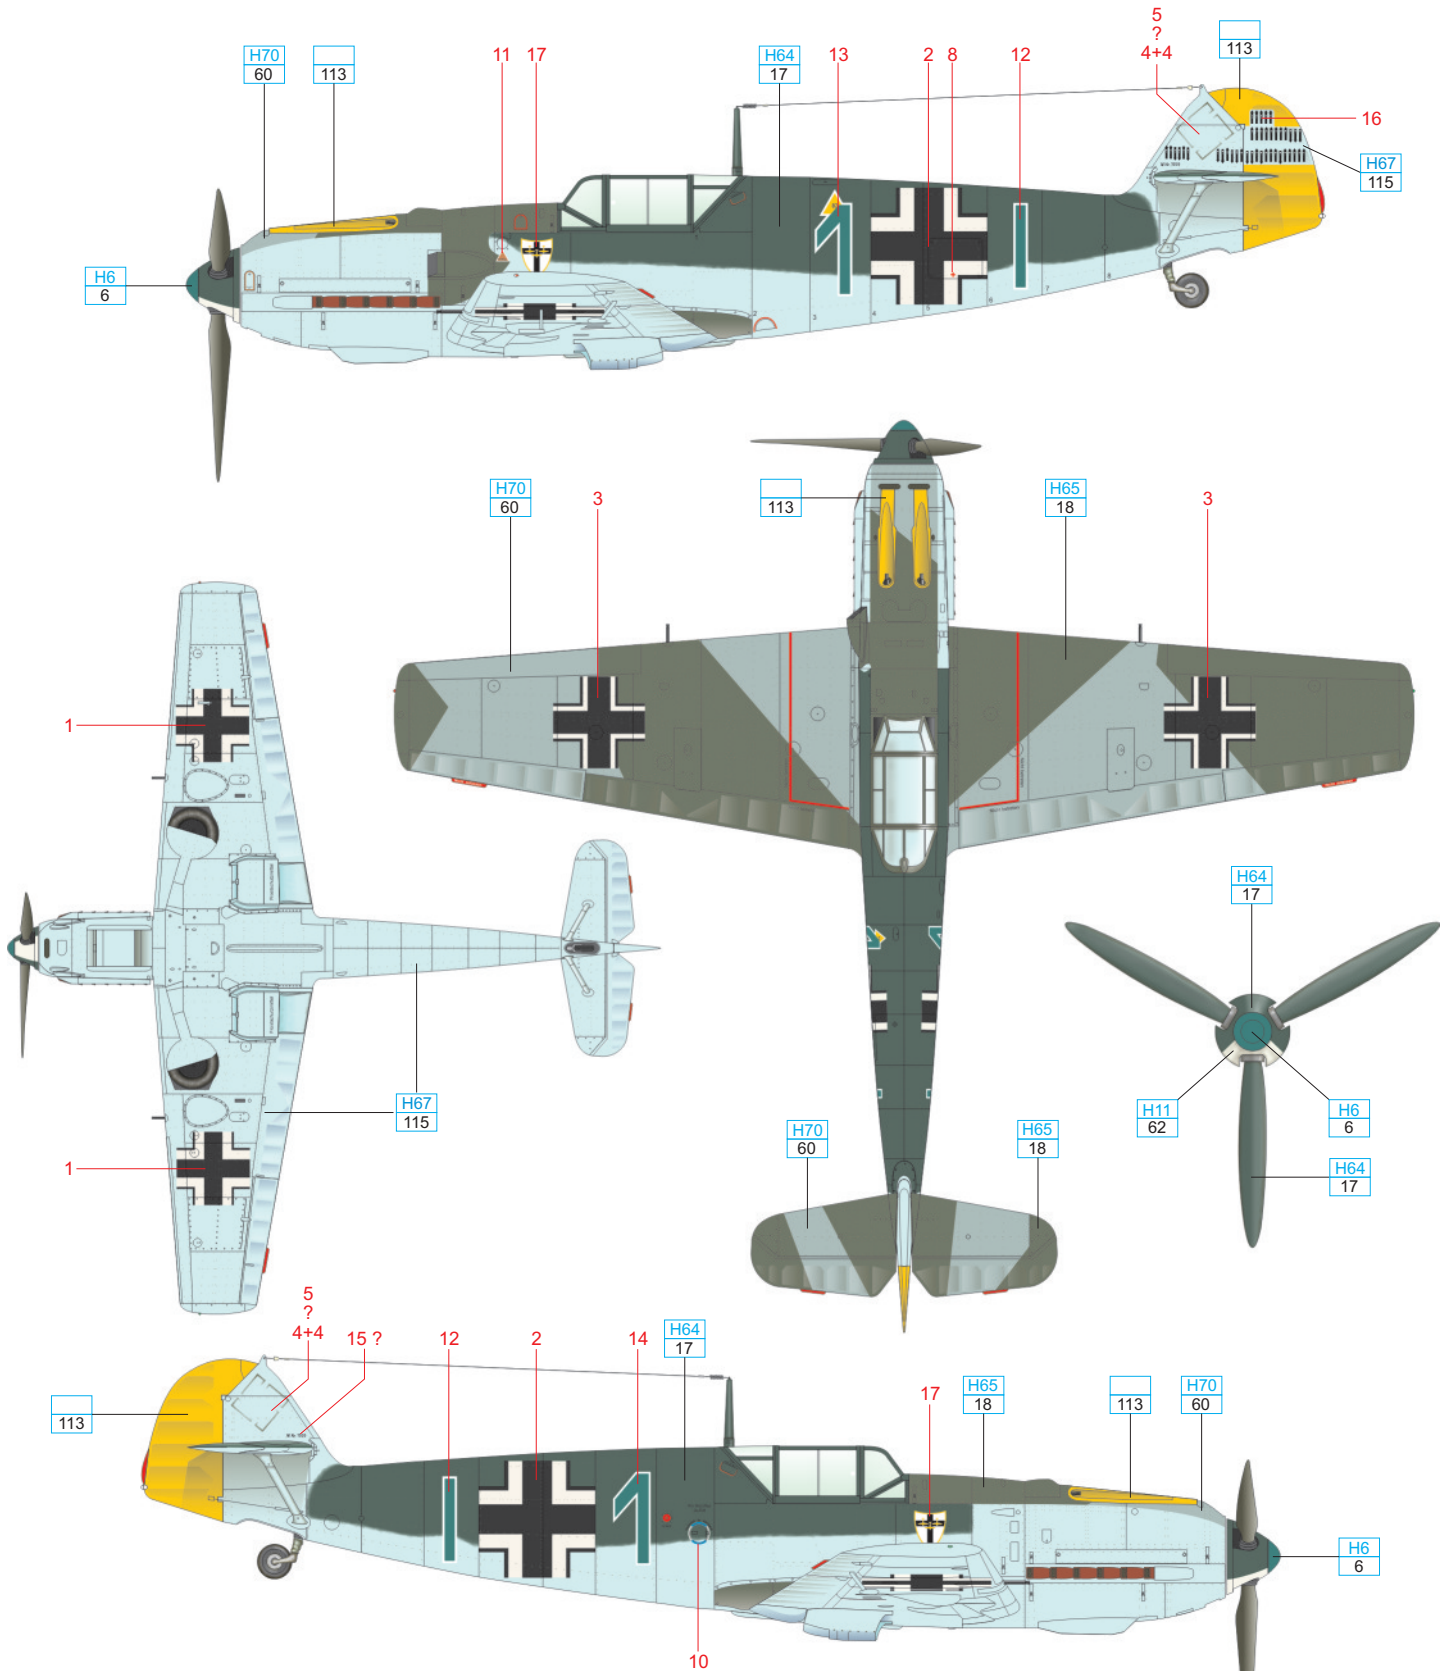

Bf 109E-4 Aradea 5

WHITE	H62	RLM 04 YELLOW	H113	RED	H3 3
-------	-----	------------------	------	-----	---------

RLM 65	H67 115	RLM 02	H70 60	RLM 71	H65 18	RLM 70	H64 17
--------	------------	--------	-----------	--------	-----------	--------	-----------

Bf 109E-4 Oesau 13

WHITE	H11 62	RLM 04 YELLOW	113
-------	-----------	------------------	-----

RLM 65	H67 115	RLM 02	H70 60	RLM 71	H65 18	RLM 70	H64 17
--------	------------	--------	-----------	--------	-----------	--------	-----------

Bf 109E-4 Oesau 1

WHITE	H11 62	RLM 04 YELLOW	113	GREEN	H6 6
RLM 65	H67 115	RLM 02	H70 60	RLM 71	H65 18
				RLM 70	H64 17

Bf 109E-4 Pingel

RLM 04
YELLOW 113

WHITE H11 62 RED H3 3 BLUE H15 65

RLM 65 H67 115 RLM 02 H70 60 RLM 71 H65 18 RLM 70 H64 17

Bf 109E-4 Troha