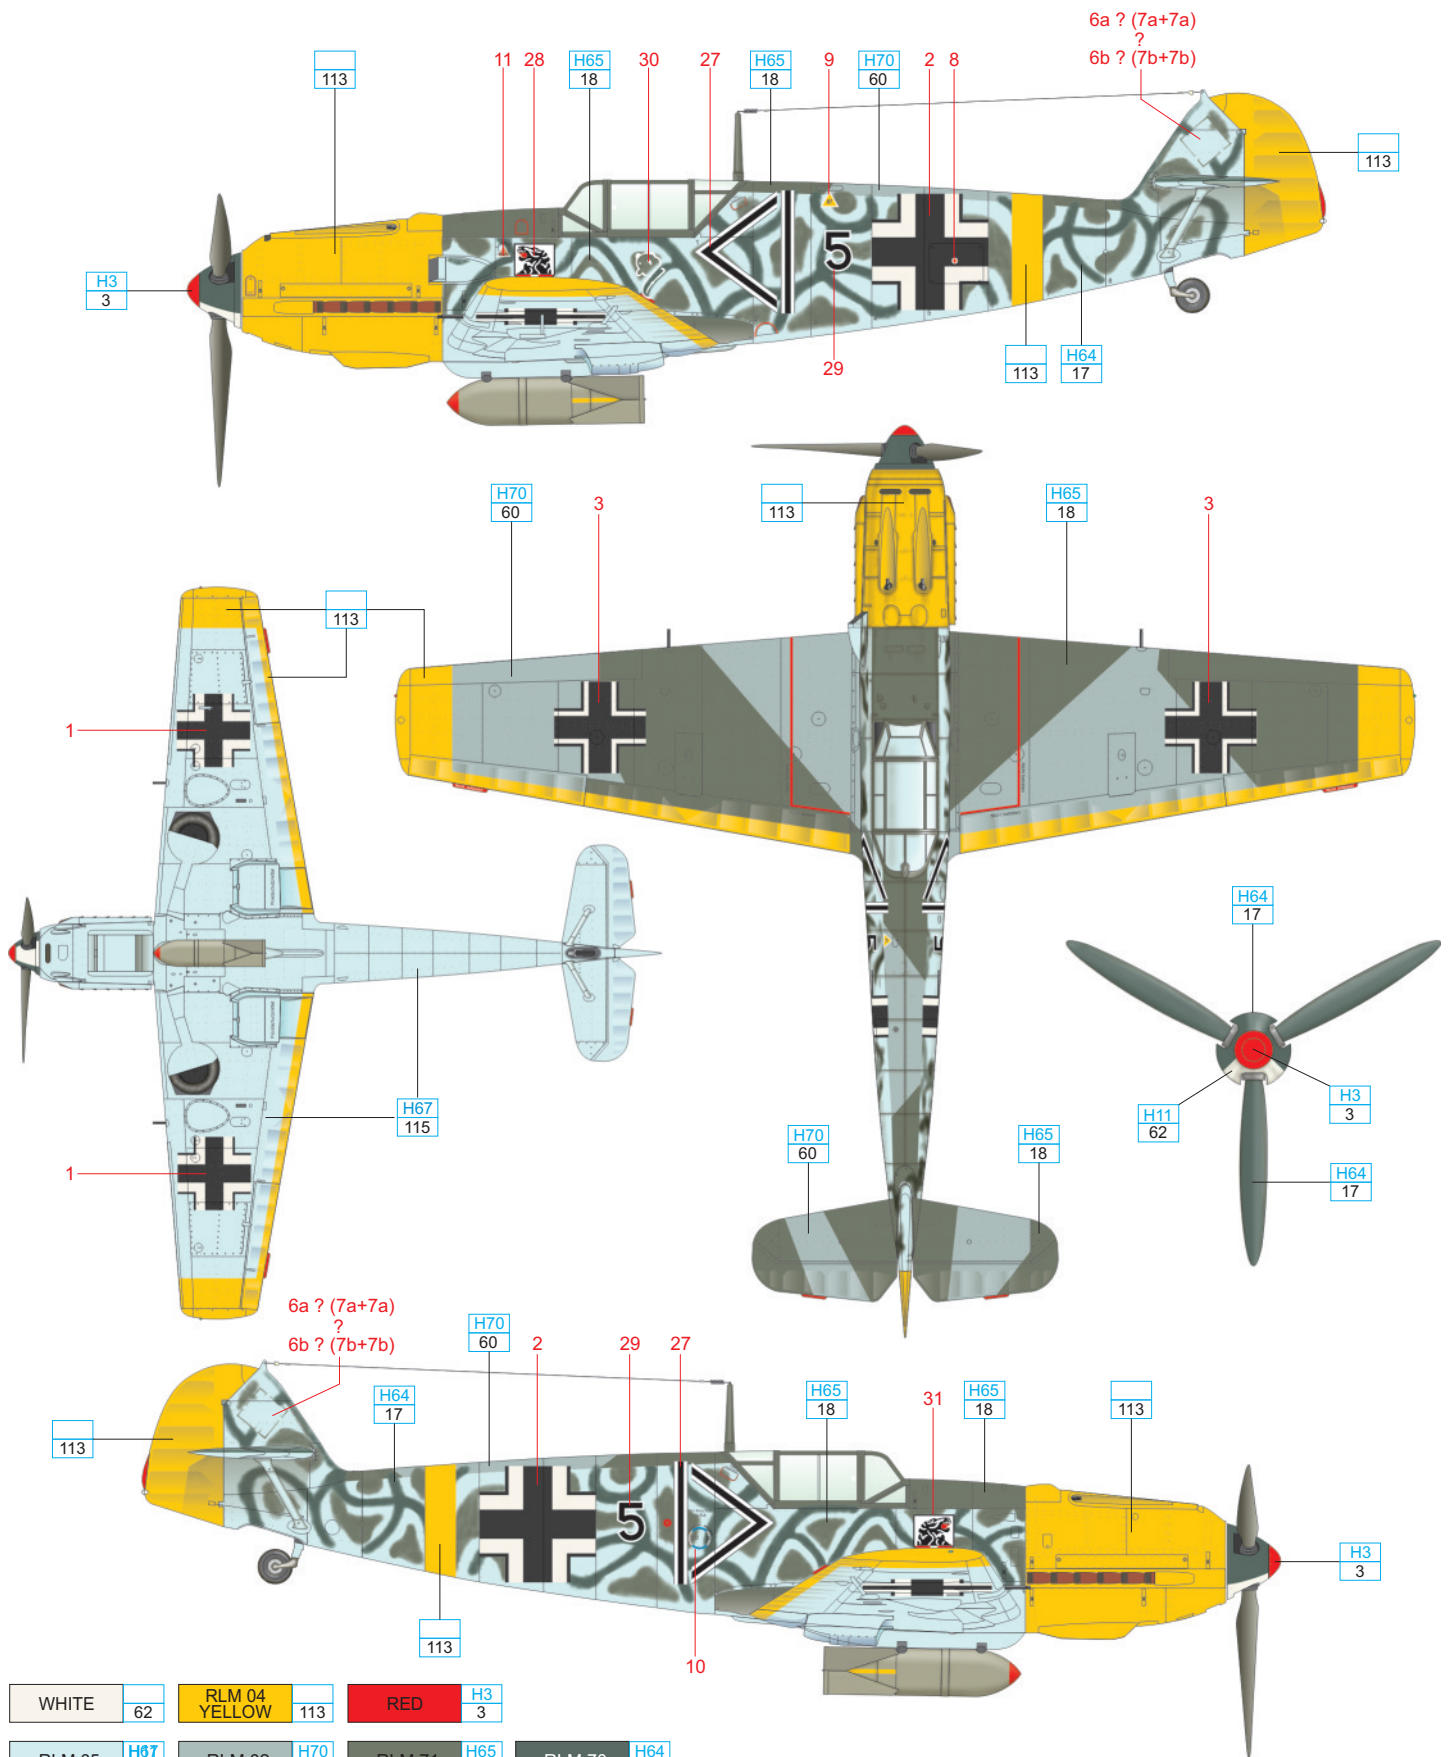

Bf 109E-4 Aradea 5

WHITE	H62	RLM 04 YELLOW	H113	RED	H3 3
-------	-----	------------------	------	-----	---------

RLM 65	H67 115	RLM 02	H70 60	RLM 71	H65 18	RLM 70	H64 17
--------	------------	--------	-----------	--------	-----------	--------	-----------

Bf 109E-4 Oesau 13

WHITE	H11 62	RLM 04 YELLOW	113
-------	-----------	------------------	-----

RLM 65	H67 115	RLM 02	H70 60	RLM 71	H65 18	RLM 70	H64 17
--------	------------	--------	-----------	--------	-----------	--------	-----------

Bf 109E-4 Oesau 1

WHITE	H11 62	RLM 04 YELLOW	113	GREEN	H6 6
RLM 65	H67 115	RLM 02	H70 60	RLM 71	H65 18
				RLM 70	H64 17

Bf 109E-4 Pingel

RLM 04
YELLOW 113

WHITE H11 62 RED H3 3 BLUE H15 65

RLM 65 H67 115 RLM 02 H70 60 RLM 71 H65 18 RLM 70 H64 17

Bf 109E-4 Troha