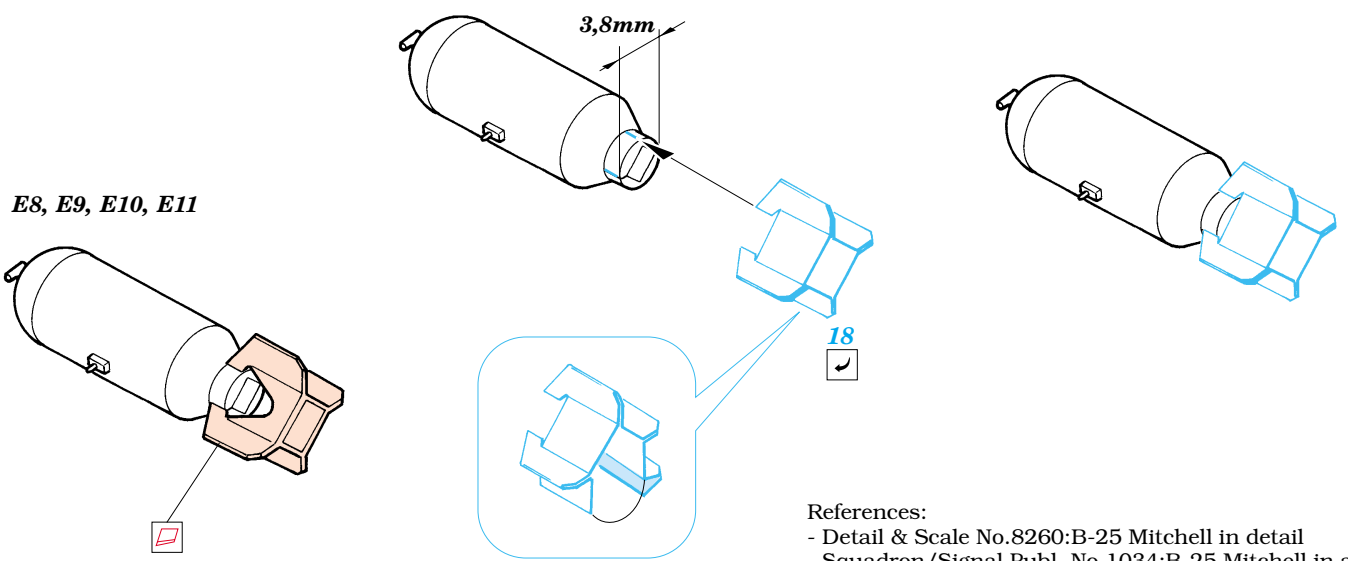

B-25J Mitchell Bomb bay

1/72 scale detail set for Hasegawa kit • sada detailů pro model 1/72 Hasegawa

eduard

72 425

-  APPLY EXPRESS MASK AND PAINT BEFORE GLUING
POUŽÍTE EXPRESS MASK NABARVIT PŘED SLEPENÍM
-  SYMMETRICAL ASSEMBLY
SYMETRICKÁ MONTÁŽ
-  REMOVE
ODSTRANIT
-  GRIND
OBROUSIT
-  DRILL HOLE
VRTAT OTVOR

-  BEND
OHNOUT
-  OPTION
VOLBA
-  REPLACE
NAHRADIT

 ORIGINAL KIT PARTS
PŮVODNÍ DÍLY STAVEBNICE

 PHOTO-ETCHED PARTS
LEPTANÉ DÍLY

 PARTS TO BE REMOVED
DÍLY K ODSTRANĚNÍ

 FILL
TMELIT

1.)

2.)

3.)

2 sets

References:
 - Detail & Scale No.8260:B-25 Mitchell in detail
 - Squadron/Signal Publ. No.1034:B-25 Mitchell in action
 - Replic No.116 2001