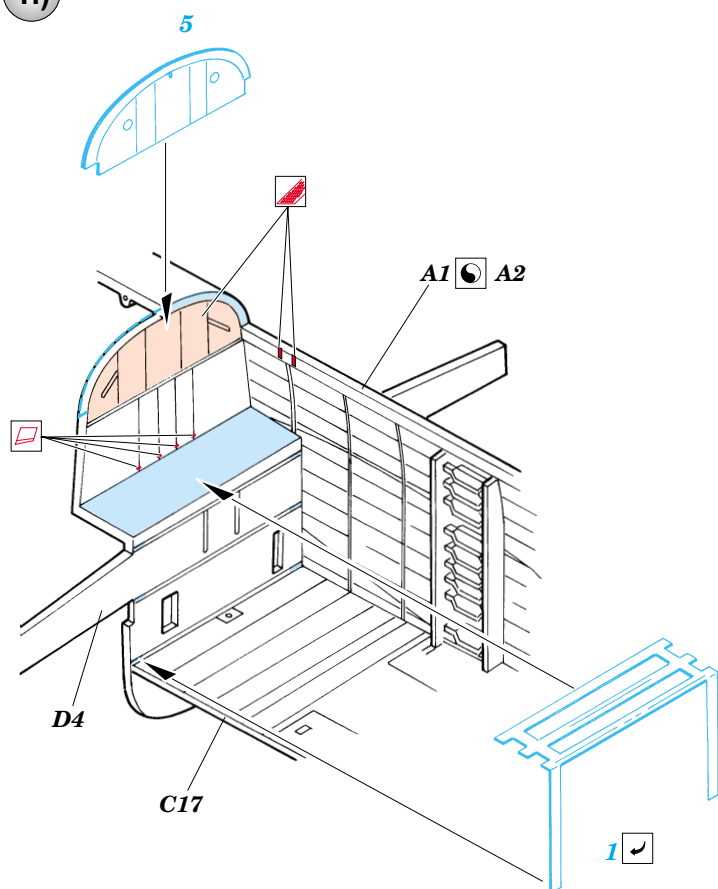

B-25J Mitchell Bomb bay

1/72 scale detail set for Hasegawa kit • sada detailů pro model 1/72 Hasegawa

eduard

72 425

-  APPLY EXPRESS MASK AND PAINT BEFORE GLUING
POUŽÍTE EXPRESS MASK NABARVIT PŘED SLEPENÍM
-  SYMMETRICAL ASSEMBLY
SYMETRICKÁ MONTÁŽ
-  REMOVE
ODSTRANIT
-  GRIND
OBROUSIT
-  DRILL HOLE
VRTAT OTVOR

-  BEND
OHNOUT
-  OPTION
VOLBA
-  REPLACE
NAHRADIT

 ORIGINAL KIT PARTS
PŮVODNÍ DÍLY STAVEBNICE

 PHOTO-ETCHED PARTS
LEPTANÉ DÍLY

 PARTS TO BE REMOVED
DÍLY K ODSTRANĚNÍ

 FILL
TMELIT

1.)

2.)

3.)

2 sets

References:
 - Detail & Scale No.8260:B-25 Mitchell in detail
 - Squadron/Signal Publ. No.1034:B-25 Mitchell in action
 - Replic No.116 2001