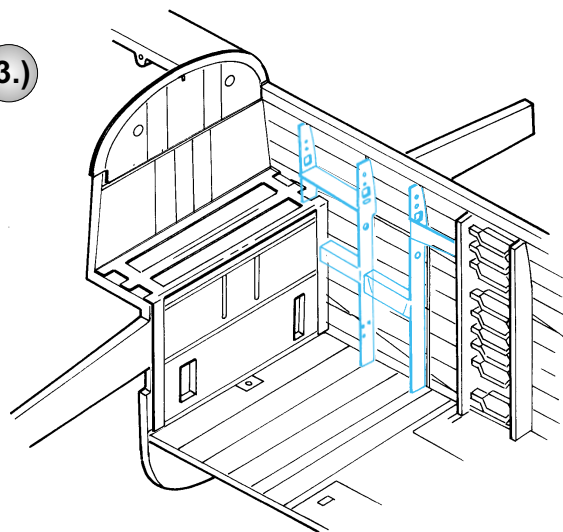

B-25J Mitchell Bomb bay

1/72 scale detail set for Hasegawa kit • sada detailů pro model 1/72 Hasegawa

eduard

72 425

-  APPLY EXPRESS MASK AND PAINT BEFORE GLUING
POUŽÍTE EXPRESS MASK NABARVIT PŘED SLEPENÍM
-  SYMMETRICAL ASSEMBLY
SYMETRICKÁ MONTÁŽ
-  REMOVE
ODSTRANIT
-  GRIND
OBROUSIT
-  DRILL HOLE
VRTAT OTVOR

-  BEND
OHNOUT
-  OPTION
VOLBA
-  REPLACE
NAHRADIT

 ORIGINAL KIT PARTS
PŮVODNÍ DÍLY STAVEBNICE

 PHOTO-ETCHED PARTS
LEPTANÉ DÍLY

 PARTS TO BE REMOVED
DÍLY K ODSTRANĚNÍ

 FILL
TMELIT

1.)

2.)

3.)