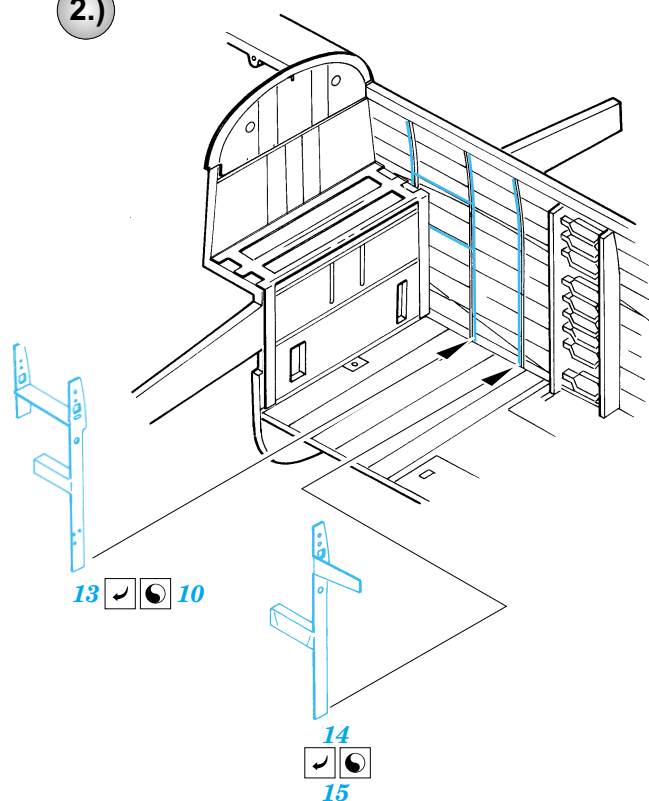

B-25J Mitchell Bomb bay

1/72 scale detail set for Hasegawa kit • sada detailů pro model 1/72 Hasegawa

eduard

72 425

-  APPLY EXPRESS MASK AND PAINT BEFORE GLUING
POUŽÍTE EXPRESS MASK NABARVIT PŘED SLEPENÍM
-  SYMMETRICAL ASSEMBLY
SYMETRICKÁ MONTÁŽ
-  REMOVE
ODSTRANIT
-  GRIND
OBROUSIT
-  DRILL HOLE
VRTAT OTVOR

-  BEND
OHNOUT
-  OPTION
VOLBA
-  REPLACE
NAHRADIT

 ORIGINAL KIT PARTS
PŮVODNÍ DÍLY STAVEBNICE

 PHOTO-ETCHED PARTS
LEPTANÉ DÍLY

 PARTS TO BE REMOVED
DÍLY K ODSTRANĚNÍ

 FILL
TMELIT

1.)

2.)

3.)

2 sets

References:
 - Detail & Scale No.8260:B-25 Mitchell in detail
 - Squadron/Signal Publ. No.1034:B-25 Mitchell in action
 - Replic No.116 2001