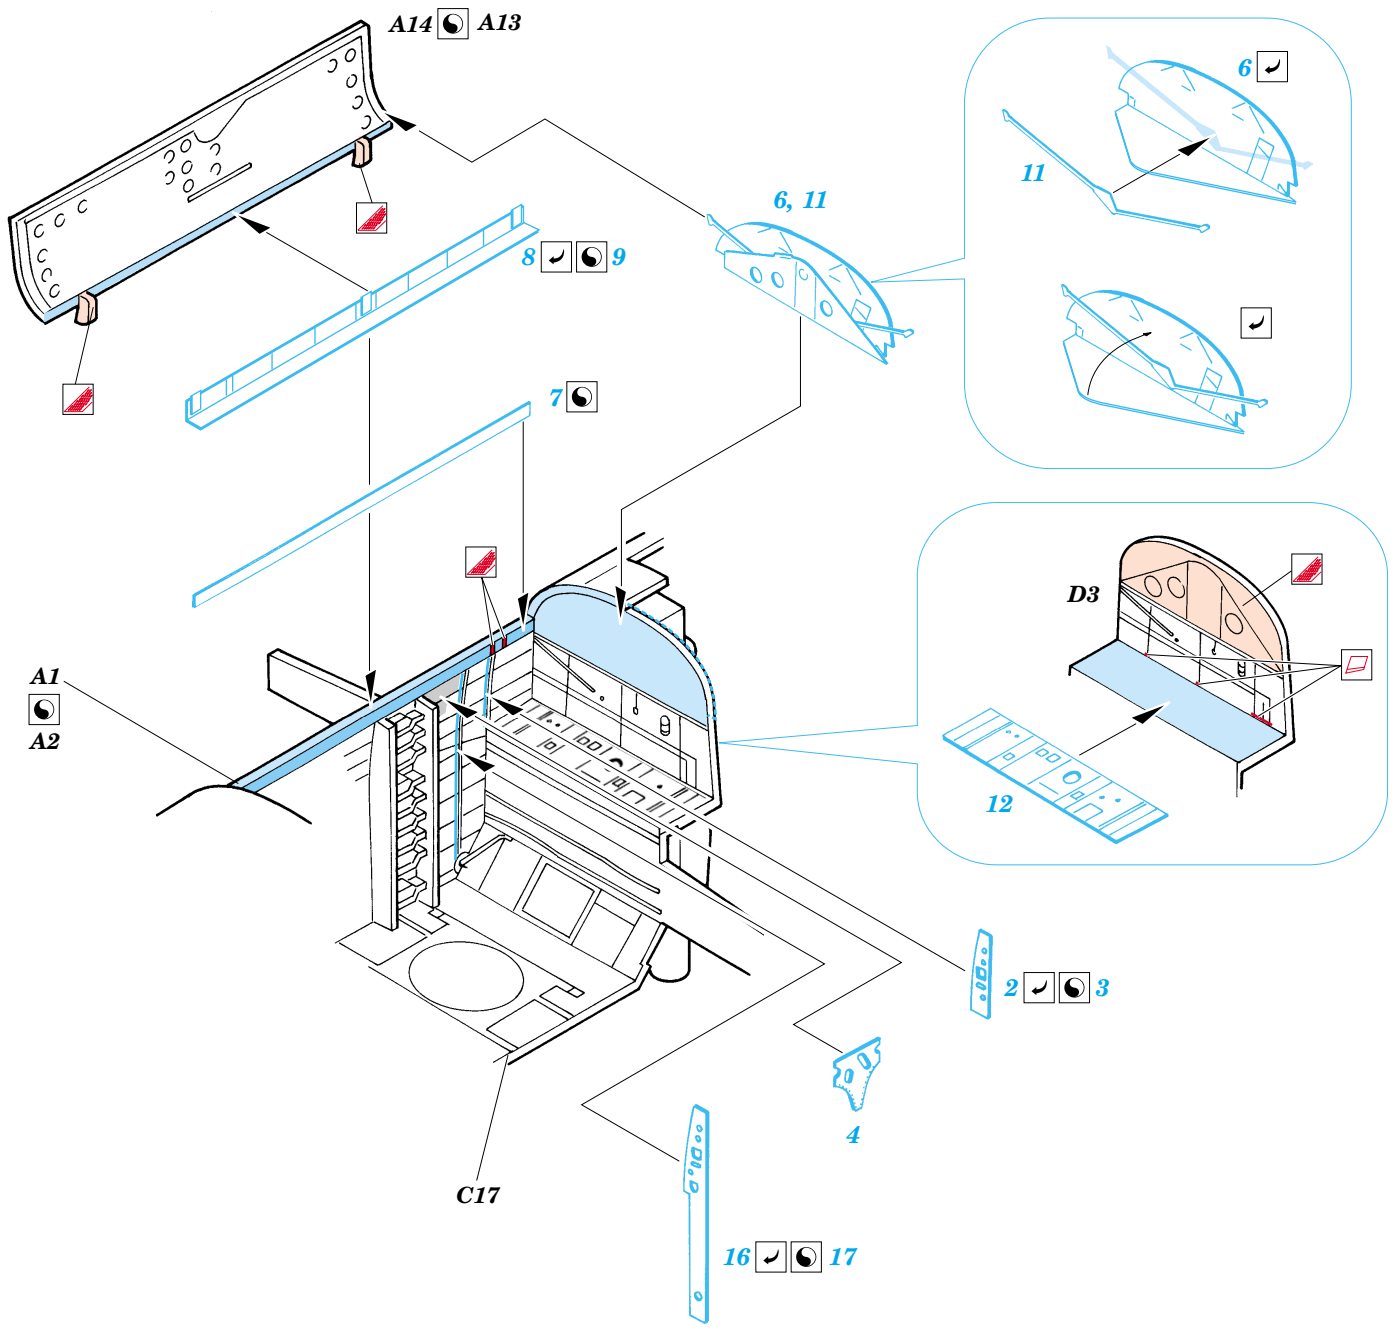

B-25J Mitchell Bomb bay

1/72 scale detail set for Hasegawa kit • sada detailů pro model 1/72 Hasegawa

eduard

72 425

-  APPLY EXPRESS MASK AND PAINT BEFORE GLUING
POUŽÍTE EXPRESS MASK NABARVIT PŘED SLEPENÍM
-  SYMMETRICAL ASSEMBLY
SYMETRICKÁ MONTÁŽ
-  REMOVE
ODSTRANIT
-  GRIND
OBROUSIT
-  DRILL HOLE
VRTAT OTVOR

-  BEND
OHNOUT
-  OPTION
VOLBA
-  REPLACE
NAHRADIT

 ORIGINAL KIT PARTS
PŮVODNÍ DÍLY STAVEBNICE

 PHOTO-ETCHED PARTS
LEPTANÉ DÍLY

 PARTS TO BE REMOVED
DÍLY K ODSTRANĚNÍ

 FILL
TMELIT

1.)

2.)

3.)

2 sets

References:
 - Detail & Scale No.8260:B-25 Mitchell in detail
 - Squadron/Signal Publ. No.1034:B-25 Mitchell in action
 - Replic No.116 2001