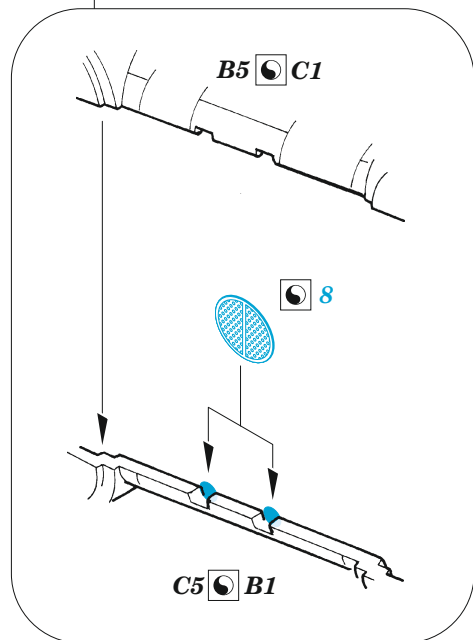

ORIGINAL KIT PARTS PŮVODNÍ DÍLY STAVEBNICE	PHOTO-ETCHED PARTS LEPTANÉ DÍLY	PARTS TO BE REMOVED DÍLY K ODSTRANĚNÍ	FILL TMELIT
---	------------------------------------	--	----------------

bigger windows PE 11
smaller windows PE 12

bigger windows PE 11
smaller windows PE 12

4 sets

Related products: SS 668 + 73 668 Sunderland Mk.V interior 1/72