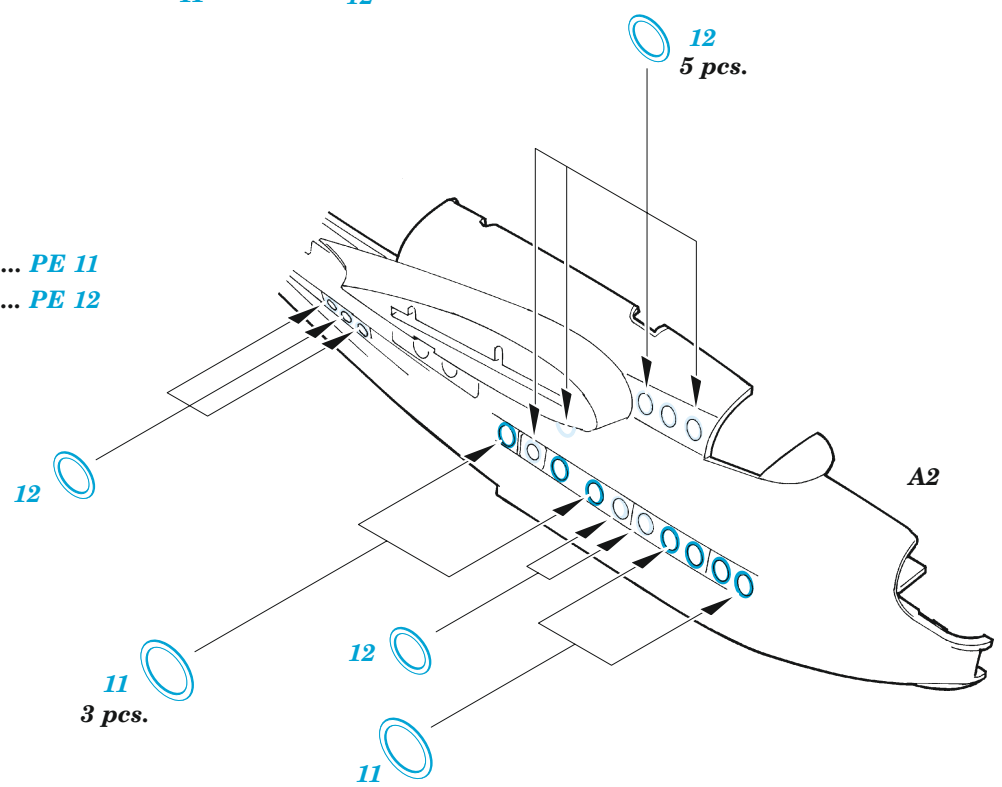

Sunderland Mk.V exterior

eduard

72 688

1/72

detail set for SPECIAL HOBBY 1/72 kit • sada detailů pro stavebnici SPECIAL HOBBY 1/72

- APPLY EXPRESS MASK AND PAINT BEFORE GLUING
POUŽIT EXPRESS MASK NABARVIT PŘED SLEPENÍM
- SYMMETRICAL ASSEMBLY
SYMETRICKÁ MONTÁŽ
- REMOVE
ODSTRANIT
- GRIND
OBROUSIT
- DRILL HOLE
VRTAT OTVOR
- COLORED ETCHED PARTS
LEPTANÉ BAREVNÉ DÍLY
- ETCHED PARTS
LEPTANÉ NEBAREVNÉ DÍLY
- ORIGINAL KIT PARTS
PŮVODNÍ DÍLY STAVEBNICE
- BEND
OHNOUT
- OPTION
VOLBA
- REPLACE
NAHRADIT

ORIGINAL KIT PARTS PŮVODNÍ DÍLY STAVEBNICE	PHOTO-ETCHED PARTS LEPTANÉ DÍLY	PARTS TO BE REMOVED DÍLY K ODSTRANĚNÍ	FILL TMELIT
---	------------------------------------	--	----------------

bigger windows PE 11
smaller windows PE 12

bigger windows PE 11
smaller windows PE 12

4 sets

Related products: SS 668 + 73 668 Sunderland Mk.V interior 1/72