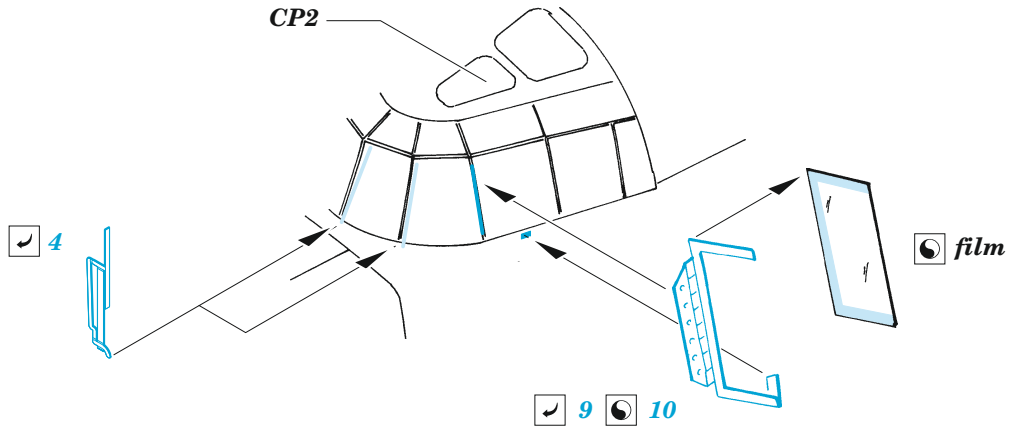

ORIGINAL KIT PARTS PŮVODNÍ DÍLY STAVEBNICE	PHOTO-ETCHED PARTS LEPTANÉ DÍLY	PARTS TO BE REMOVED DÍLY K ODSTRANĚNÍ	FILL TMELIT
---	------------------------------------	--	----------------

bigger windows PE 11
smaller windows PE 12

bigger windows PE 11
smaller windows PE 12

4 sets

Related products: SS 668 + 73 668 Sunderland Mk.V interior 1/72