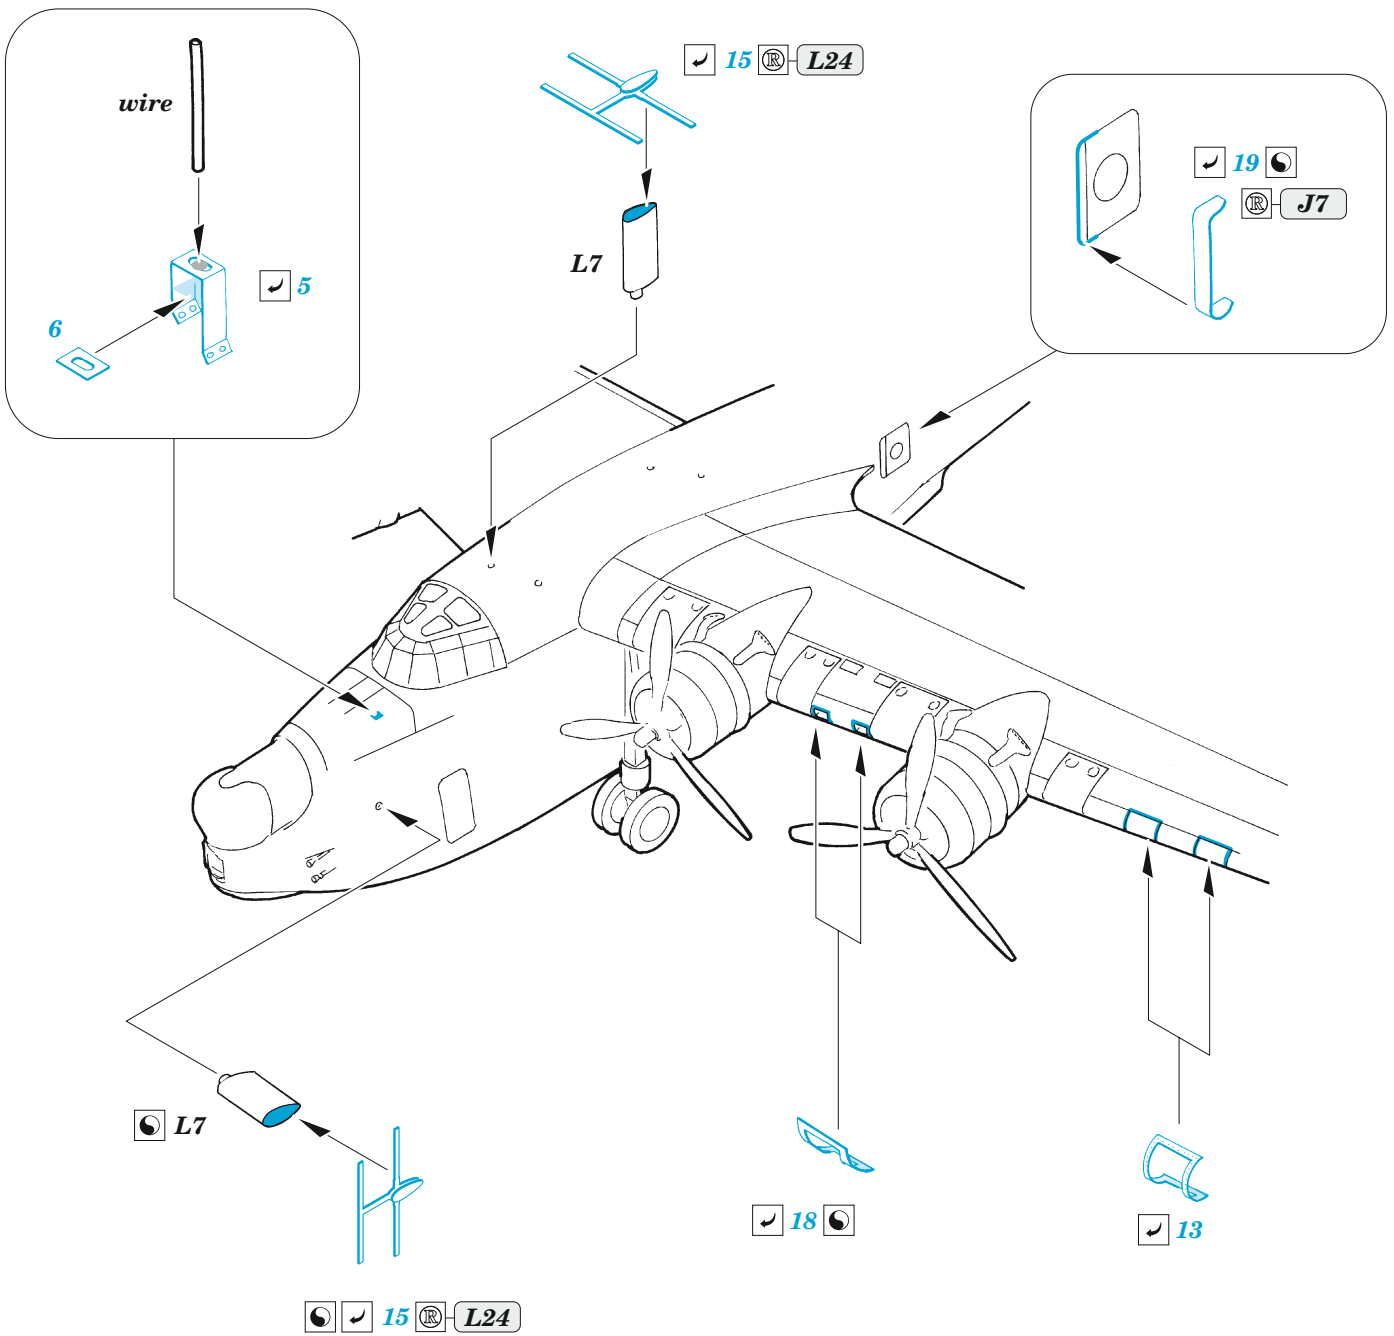

Sunderland Mk.V exterior

eduard

72 688

1/72

detail set for SPECIAL HOBBY 1/72 kit • sada detailů pro stavebnici SPECIAL HOBBY 1/72

- APPLY EXPRESS MASK AND PAINT BEFORE GLUING
POUŽIT EXPRESS MASK NABARVIT PŘED SLEPENÍM
- SYMMETRICAL ASSEMBLY
SYMETRICKÁ MONTÁŽ
- REMOVE
ODSTRANIT
- GRIND
OBROUSIT
- DRILL HOLE
VRTAT OTVOR
- COLORED ETCHED PARTS
LEPTANÉ BAREVNÉ DÍLY
- ETCHED PARTS
LEPTANÉ NEBAREVNÉ DÍLY
- ORIGINAL KIT PARTS
PŮVODNÍ DÍLY STAVEBNICE
- BEND
OHNOUT
- OPTION
VOLBA
- REPLACE
NAHRADIT

ORIGINAL KIT PARTS PŮVODNÍ DÍLY STAVEBNICE	PHOTO-ETCHED PARTS LEPTANÉ DÍLY	PARTS TO BE REMOVED DÍLY K ODSTRANĚNÍ	FILL TMELIT
---	------------------------------------	--	----------------

bigger windows PE 11
smaller windows PE 12

bigger windows PE 11
smaller windows PE 12

4 sets

Related products: SS 668 + 73 668 Sunderland Mk.V interior 1/72