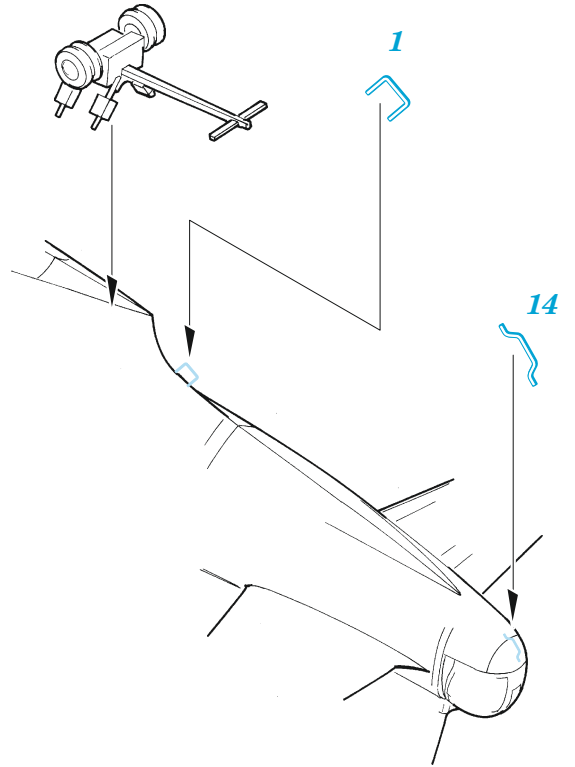

ORIGINAL KIT PARTS PŮVODNÍ DÍLY STAVEBNICE	PHOTO-ETCHED PARTS LEPTANÉ DÍLY	PARTS TO BE REMOVED DÍLY K ODSTRANĚNÍ	FILL TMELIT
---	------------------------------------	--	----------------

bigger windows PE 11
smaller windows PE 12

bigger windows PE 11
smaller windows PE 12

4 sets

Related products: SS 668 + 73 668 Sunderland Mk.V interior 1/72