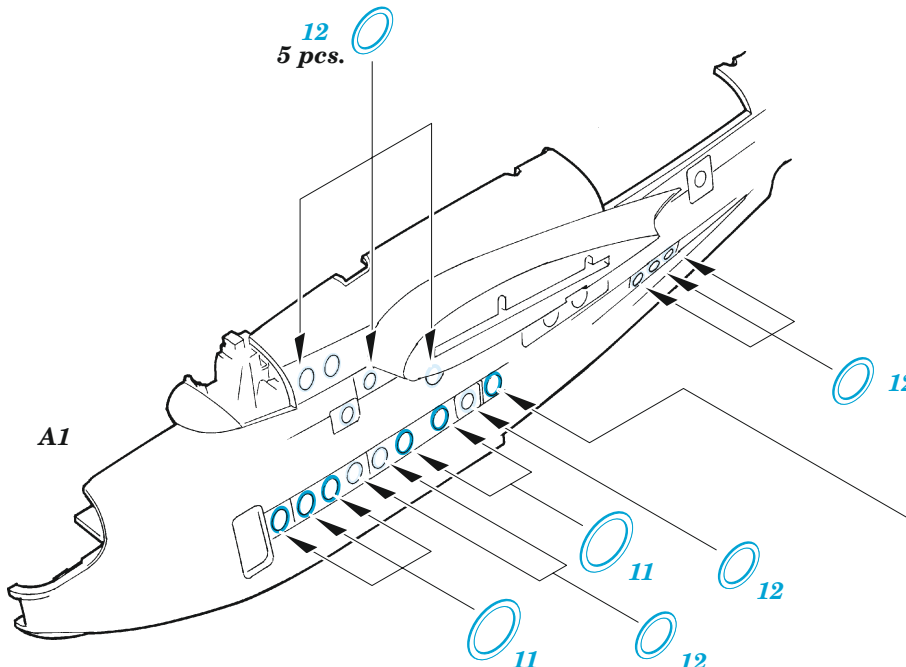

Sunderland Mk.V exterior

eduard

72 688

1/72

detail set for SPECIAL HOBBY 1/72 kit • sada detailů pro stavebnici SPECIAL HOBBY 1/72

- APPLY EXPRESS MASK AND PAINT BEFORE GLUING
POUŽIT EXPRESS MASK NABARVIT PŘED SLEPENÍM
- SYMMETRICAL ASSEMBLY
SYMETRICKÁ MONTÁŽ
- REMOVE
ODSTRANIT
- GRIND
OBROUSIT
- DRILL HOLE
VRTAT OTVOR
- COLORED ETCHED PARTS
LEPTANÉ BAREVNÉ DÍLY
- ETCHED PARTS
LEPTANÉ NEBAREVNÉ DÍLY
- ORIGINAL KIT PARTS
PŮVODNÍ DÍLY STAVEBNICE
- BEND
OHNOUT
- OPTION
VOLBA
- REPLACE
NAHRADIT

ORIGINAL KIT PARTS PŮVODNÍ DÍLY STAVEBNICE	PHOTO-ETCHED PARTS LEPTANÉ DÍLY	PARTS TO BE REMOVED DÍLY K ODSTRANĚNÍ	FILL TMELIT
---	------------------------------------	--	----------------

bigger windows PE 11
smaller windows PE 12

bigger windows PE 11
smaller windows PE 12

4 sets

Related products: SS 668 + 73 668 Sunderland Mk.V interior 1/72