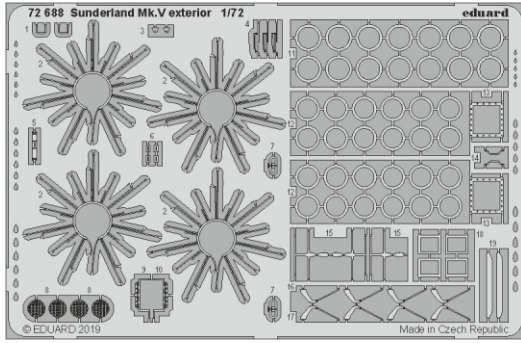

Sunderland Mk.V exterior

eduard

72 688

1/72

detail set for SPECIAL HOBBY 1/72 kit • sada detailů pro stavebnici SPECIAL HOBBY 1/72

- APPLY EXPRESS MASK AND PAINT BEFORE GLUING
POUŽIT EXPRESS MASK NABARVIT PŘED SLEPENÍM
- SYMMETRICAL ASSEMBLY
SYMETRICKÁ MONTÁŽ
- REMOVE
ODSTRANIT
- GRIND
OBROUSIT
- DRILL HOLE
VRTAT OTVOR
- COLORED ETCHED PARTS
LEPTANÉ BAREVNÉ DÍLY
- ETCHED PARTS
LEPTANÉ NEBAREVNÉ DÍLY
- ORIGINAL KIT PARTS
PŮVODNÍ DÍLY STAVEBNICE
- BEND
OHNOUT
- OPTION
VOLBA
- REPLACE
NAHRADIT

ORIGINAL KIT PARTS PŮVODNÍ DÍLY STAVEBNICE	PHOTO-ETCHED PARTS LEPTANÉ DÍLY	PARTS TO BE REMOVED DÍLY K ODSTRANĚNÍ	FILL TMELIT
---	------------------------------------	--	----------------

bigger windows PE 11
smaller windows PE 12

bigger windows PE 11
smaller windows PE 12

4 sets

Related products: SS 668 + 73 668 Sunderland Mk.V interior 1/72