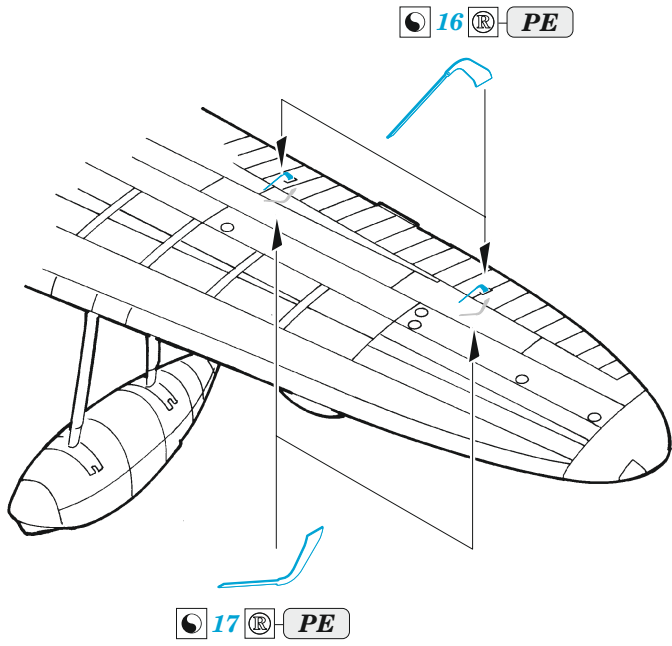

ORIGINAL KIT PARTS PŮVODNÍ DÍLY STAVEBNICE	PHOTO-ETCHED PARTS LEPTANÉ DÍLY	PARTS TO BE REMOVED DÍLY K ODSTRANĚNÍ	FILL TMELIT
---	------------------------------------	--	----------------

bigger windows PE 11
smaller windows PE 12

bigger windows PE 11
smaller windows PE 12

4 sets

Related products: SS 668 + 73 668 Sunderland Mk.V interior 1/72