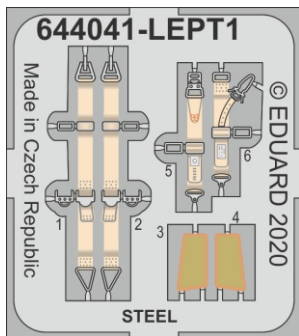

Löök

POZOR! OBSAHUJE DROBNÉ A OSTRÉ DÍLY
VÝROBEK NENÍ HRAČKOU
 CONTAINS SMALL AND SHARP PARTS
COLLECTORS' ITEM · NOT A TOY

This product contains resin and metal detail parts for upgrading scale plastic models. When selecting this set make sure that it is for the kit mentioned on the label as these sets are made specifically for that kit. **WARNING!** This set contains small and sharp parts. Work carefully in a ventilated, well-lit room. Safety glasses are recommended. This product is not a toy.

Tento výrobek obsahuje resinové a leptané kovové díly pro úpravu a vylepšení plastikového modelu. Při výběru sady kovových detailů zkontrolujte, zda je určena pro model, který chcete upravit. Model, pro který je sada určena, je uveden na titulním štítku.
POZOR! Sada obsahuje malé a ostré díly. Pracujte ve větrané a dobře osvětlené místnosti. Doporučujeme použití ochranných brýlí. Výrobek není hračkou.

Item #		Scale Recommended
644041	Me 262A	1/48
		Tamiya

eduard

- | | | |
|--|---|---|
| <input checked="" type="checkbox"/> BEND
OHNOUT | <input checked="" type="checkbox"/> SYMMETRICAL ASSEMBLY
SYMETRICKÁ MONTÁŽ | <input checked="" type="checkbox"/> GRIND
OBROUSIT |
| <input checked="" type="checkbox"/> GLUE
PŘILEPIT | <input checked="" type="checkbox"/> REVERSE SIDE
OTOČIT | <input checked="" type="checkbox"/> ? OPTION
VOLBA |