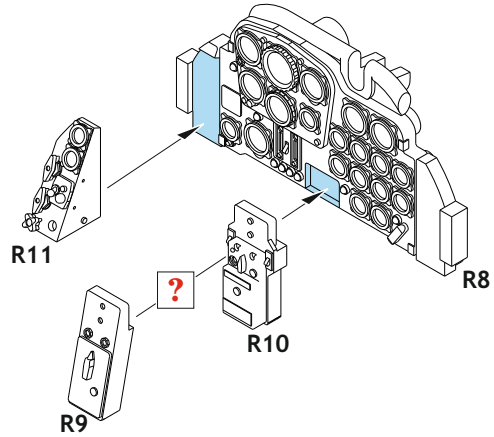

Löök

POZOR! OBSAHUJE DROBNÉ A OSTRÉ DÍLY
VÝROBEK NENÍ HRAČKOU
 CONTAINS SMALL AND SHARP PARTS
COLLECTORS' ITEM · NOT A TOY

This product contains resin and metal detail parts for upgrading scale plastic models. When selecting this set make sure that it is for the kit mentioned on the label as these sets are made specifically for that kit. **WARNING!** This set contains small and sharp parts. Work carefully in a ventilated, well-lit room. Safety glasses are recommended. This product is not a toy.

Tento výrobek obsahuje resinové a leptané kovové díly pro úpravu a vylepšení plastikového modelu. Při výběru sady kovových detailů zkontrolujte, zda je určena pro model, který chcete upravit. Model, pro který je sada určena, je uveden na titulním štítku.
POZOR! Sada obsahuje malé a ostré díly. Pracujte ve větrané a dobře osvětlené místnosti. Doporučujeme použití ochranných brýlí. Výrobek není hračkou.

Item #		Scale Recommended
644041	Me 262A	1/48
		Tamiya

eduard

- | | | |
|--|---|---|
| <input checked="" type="checkbox"/> BEND
OHNOUT | <input checked="" type="checkbox"/> SYMMETRICAL ASSEMBLY
SYMETRICKÁ MONTÁŽ | <input checked="" type="checkbox"/> GRIND
OBROUSIT |
| <input checked="" type="checkbox"/> GLUE
PŘILEPIT | <input checked="" type="checkbox"/> REVERSE SIDE
OTOČIT | <input checked="" type="checkbox"/> ? OPTION
VOLBA |