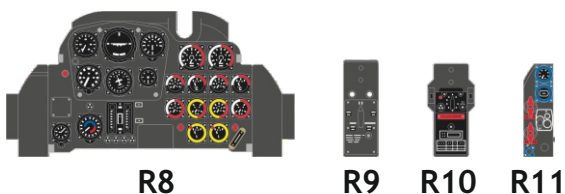

Löök

POZOR! OBSAHUJE DROBNÉ A OSTRÉ DÍLY
VÝROBEK NENÍ HRAČKOU
 CONTAINS SMALL AND SHARP PARTS
COLLECTORS' ITEM · NOT A TOY

This product contains resin and metal detail parts for upgrading scale plastic models. When selecting this set make sure that it is for the kit mentioned on the label as these sets are made specifically for that kit. **WARNING!** This set contains small and sharp parts. Work carefully in a ventilated, well-lit room. Safety glasses are recommended. This product is not a toy.

Tento výrobek obsahuje resinové a leptané kovové díly pro úpravu a vylepšení plastikového modelu. Při výběru sady kovových detailů zkontrolujte, zda je určena pro model, který chcete upravit. Model, pro který je sada určena, je uveden na titulním štítku.
POZOR! Sada obsahuje malé a ostré díly. Pracujte ve větrané a dobře osvětlené místnosti. Doporučujeme použití ochranných brýlí. Výrobek není hračkou.

Item #		Scale Recommended
644041	Me 262A	1/48
		Tamiya

eduard

- | | | |
|--|---|---|
| <input checked="" type="checkbox"/> BEND
OHNOUT | <input checked="" type="checkbox"/> SYMMETRICAL ASSEMBLY
SYMETRICKÁ MONTÁŽ | <input checked="" type="checkbox"/> GRIND
OBROUSIT |
| <input checked="" type="checkbox"/> GLUE
PŘILEPIT | <input checked="" type="checkbox"/> REVERSE SIDE
OTOČIT | <input checked="" type="checkbox"/> ? OPTION
VOLBA |