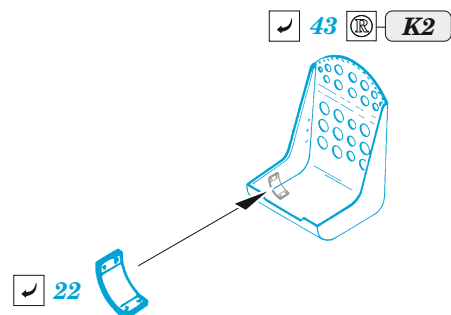

# B5N2

eduard

**FE 1002**

**1/48**

detail set for HASEGAWA 1/48 kit • sada detailů pro stavebnici HASEGAWA 1/48

- APPLY EXPRESS MASK AND PAINT BEFORE GLUING  
POUŽIT EXPRESS MASK NABARVIT PŘED SLEPENÍM
- SYMMETRICAL ASSEMBLY  
SYMETRICKÁ MONTÁŽ
- REMOVE  
ODSTRANIT
- GRIND  
OBROUSIT
- DRILL HOLE  
VRTAT OTVOR
- BEND  
OHNOUT
- OPTION  
VOLBA
- REPLACE  
NAHRADIT
- 1** COLORED ETCHED PARTS  
LEPTANÉ BAREVNÉ DÍLY
- 1** ETCHED PARTS  
LEPTANÉ NEBAREVNÉ DÍLY
- 1** ORIGINAL KIT PARTS  
PŮVODNÍ DÍLY STAVEBNICE

ORIGINAL KIT PARTS  
PŮVODNÍ DÍLY STAVEBNICE

PHOTO-ETCHED PARTS  
LEPTANÉ DÍLY

PARTS TO BE REMOVED  
DÍLY K ODSTRANĚNÍ

FILL  
TMELIT

Related products: FE 1003 B5N2 seatbelts STEEL 1/48