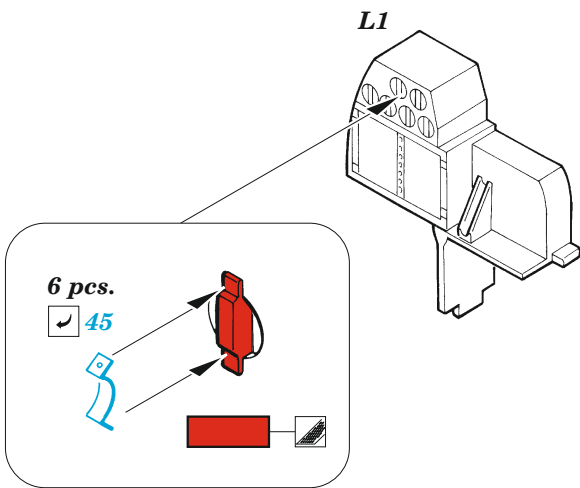

# B5N2

eduard

**FE 1002**

**1/48**

detail set for HASEGAWA 1/48 kit • sada detailů pro stavebnici HASEGAWA 1/48

- APPLY EXPRESS MASK AND PAINT BEFORE GLUING  
POUŽIT EXPRESS MASK NABARVIT PŘED SLEPENÍM
- SYMMETRICAL ASSEMBLY  
SYMETRICKÁ MONTÁŽ
- REMOVE  
ODSTRANIT
- GRIND  
OBROUSIT
- DRILL HOLE  
VRTAT OTVOR
- BEND  
OHNOUT
- OPTION  
VOLBA
- REPLACE  
NAHRADIT
- 1** COLORED ETCHED PARTS  
LEPTANÉ BAREVNÉ DÍLY
- 1** ETCHED PARTS  
LEPTANÉ NEBAREVNÉ DÍLY
- 1** ORIGINAL KIT PARTS  
PŮVODNÍ DÍLY STAVEBNICE

ORIGINAL KIT PARTS  
PŮVODNÍ DÍLY STAVEBNICE

PHOTO-ETCHED PARTS  
LEPTANÉ DÍLY

PARTS TO BE REMOVED  
DÍLY K ODSTRANĚNÍ

FILL  
TMELIT

Related products: FE 1003 B5N2 seatbelts STEEL 1/48