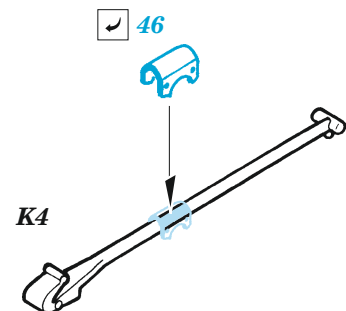

# B5N2

eduard

**FE 1002**

**1/48**

detail set for HASEGAWA 1/48 kit • sada detailů pro stavebnici HASEGAWA 1/48

- APPLY EXPRESS MASK AND PAINT BEFORE GLUING  
POUŽIT EXPRESS MASK NABARVIT PŘED SLEPENÍM
- SYMMETRICAL ASSEMBLY  
SYMETRICKÁ MONTÁŽ
- REMOVE  
ODSTRANIT
- GRIND  
OBROUSIT
- DRILL HOLE  
VRTAT OTVOR
- BEND  
OHNOUT
- OPTION  
VOLBA
- REPLACE  
NAHRADIT
- 1** COLORED ETCHED PARTS  
LEPTANÉ BAREVNÉ DÍLY
- 1** ETCHED PARTS  
LEPTANÉ NEBAREVNÉ DÍLY
- 1** ORIGINAL KIT PARTS  
PŮVODNÍ DÍLY STAVEBNICE

ORIGINAL KIT PARTS  
PŮVODNÍ DÍLY STAVEBNICE

PHOTO-ETCHED PARTS  
LEPTANÉ DÍLY

PARTS TO BE REMOVED  
DÍLY K ODSTRANĚNÍ

FILL  
TMELIT

Related products: FE 1003 B5N2 seatbelts STEEL 1/48