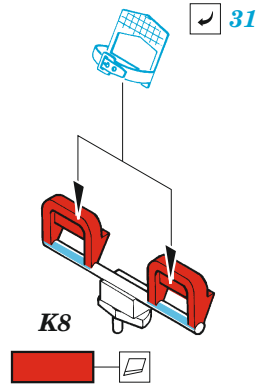

# B5N2

eduard

**FE 1002**

**1/48**

detail set for HASEGAWA 1/48 kit • sada detailů pro stavebnici HASEGAWA 1/48

- APPLY EXPRESS MASK AND PAINT BEFORE GLUING  
POUŽIT EXPRESS MASK NABARVIT PŘED SLEPENÍM
- SYMMETRICAL ASSEMBLY  
SYMETRICKÁ MONTÁŽ
- REMOVE  
ODSTRANIT
- GRIND  
OBROUSIT
- DRILL HOLE  
VRTAT OTVOR
- BEND  
OHNOUT
- OPTION  
VOLBA
- REPLACE  
NAHRADIT
- 1** COLORED ETCHED PARTS  
LEPTANÉ BAREVNÉ DÍLY
- 1** ETCHED PARTS  
LEPTANÉ NEBAREVNÉ DÍLY
- 1** ORIGINAL KIT PARTS  
PŮVODNÍ DÍLY STAVEBNICE

ORIGINAL KIT PARTS  
PŮVODNÍ DÍLY STAVEBNICE

PHOTO-ETCHED PARTS  
LEPTANÉ DÍLY

PARTS TO BE REMOVED  
DÍLY K ODSTRANĚNÍ

FILL  
TMELIT

Related products: FE 1003 B5N2 seatbelts STEEL 1/48