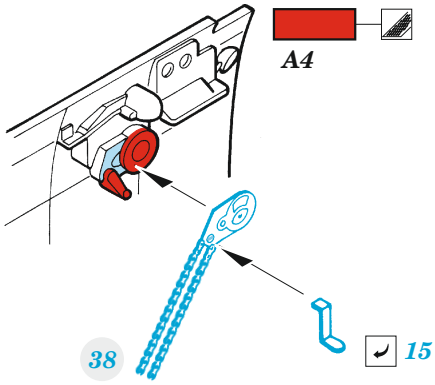

# B5N2

eduard

**FE 1002**

**1/48**

detail set for HASEGAWA 1/48 kit • sada detailů pro stavebnici HASEGAWA 1/48

- APPLY EXPRESS MASK AND PAINT BEFORE GLUING  
POUŽIT EXPRESS MASK NABARVIT PŘED SLEPENÍM
- SYMMETRICAL ASSEMBLY  
SYMETRICKÁ MONTÁŽ
- REMOVE  
ODSTRANIT
- GRIND  
OBROUSIT
- DRILL HOLE  
VRTAT OTVOR
- BEND  
OHNOUT
- OPTION  
VOLBA
- REPLACE  
NAHRADIT
- 1** COLORED ETCHED PARTS  
LEPTANÉ BAREVNÉ DÍLY
- 1** ETCHED PARTS  
LEPTANÉ NEBAREVNÉ DÍLY
- 1** ORIGINAL KIT PARTS  
PŮVODNÍ DÍLY STAVEBNICE

ORIGINAL KIT PARTS  
PŮVODNÍ DÍLY STAVEBNICE

PHOTO-ETCHED PARTS  
LEPTANÉ DÍLY

PARTS TO BE REMOVED  
DÍLY K ODSTRANĚNÍ

FILL  
TMELIT

Related products: FE 1003 B5N2 seatbelts STEEL 1/48