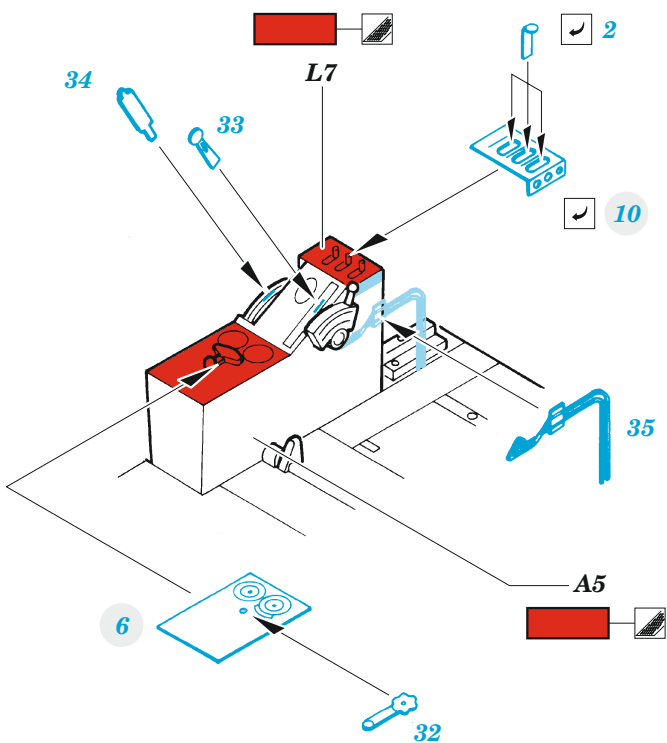

# B5N2

eduard

**FE 1002**

**1/48**

detail set for HASEGAWA 1/48 kit • sada detailů pro stavebnici HASEGAWA 1/48

- APPLY EXPRESS MASK AND PAINT BEFORE GLUING  
POUŽIT EXPRESS MASK NABARVIT PŘED SLEPENÍM
- SYMMETRICAL ASSEMBLY  
SYMETRICKÁ MONTÁŽ
- REMOVE  
ODSTRANIT
- GRIND  
OBROUSIT
- DRILL HOLE  
VRTAT OTVOR
- BEND  
OHNOUT
- OPTION  
VOLBA
- REPLACE  
NAHRADIT
- 1** COLORED ETCHED PARTS  
LEPTANÉ BAREVNÉ DÍLY
- 1** ETCHED PARTS  
LEPTANÉ NEBAREVNÉ DÍLY
- 1** ORIGINAL KIT PARTS  
PŮVODNÍ DÍLY STAVEBNICE

ORIGINAL KIT PARTS  
PŮVODNÍ DÍLY STAVEBNICE

PHOTO-ETCHED PARTS  
LEPTANÉ DÍLY

PARTS TO BE REMOVED  
DÍLY K ODSTRANĚNÍ

FILL  
TMELIT

Related products: FE 1003 B5N2 seatbelts STEEL 1/48