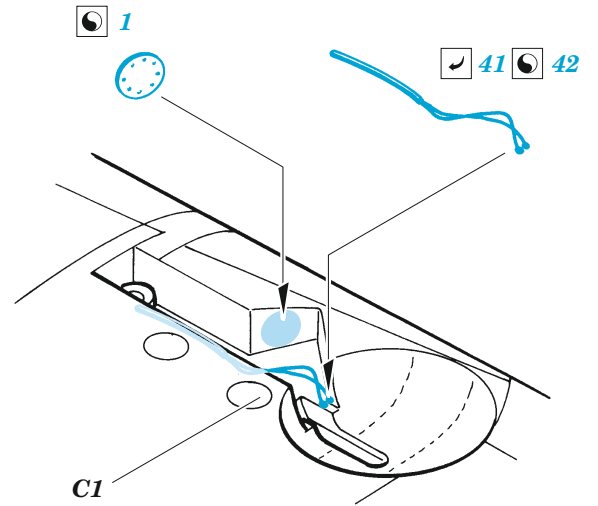

# B5N2

eduard

**FE 1002**

**1/48**

detail set for HASEGAWA 1/48 kit • sada detailů pro stavebnici HASEGAWA 1/48

- APPLY EXPRESS MASK AND PAINT BEFORE GLUING  
POUŽIT EXPRESS MASK NABARVIT PŘED SLEPENÍM
- SYMMETRICAL ASSEMBLY  
SYMETRICKÁ MONTÁŽ
- REMOVE  
ODSTRANIT
- GRIND  
OBROUSIT
- DRILL HOLE  
VRTAT OTVOR
- BEND  
OHNOUT
- OPTION  
VOLBA
- REPLACE  
NAHRADIT
- 1** COLORED ETCHED PARTS  
LEPTANÉ BAREVNÉ DÍLY
- 1** ETCHED PARTS  
LEPTANÉ NEBAREVNÉ DÍLY
- 1** ORIGINAL KIT PARTS  
PŮVODNÍ DÍLY STAVEBNICE

ORIGINAL KIT PARTS  
PŮVODNÍ DÍLY STAVEBNICE

PHOTO-ETCHED PARTS  
LEPTANÉ DÍLY

PARTS TO BE REMOVED  
DÍLY K ODSTRANĚNÍ

FILL  
TMELIT

Related products: FE 1003 B5N2 seatbelts STEEL 1/48