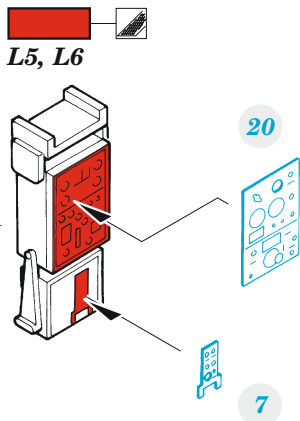

# B5N2

eduard

**FE 1002**

**1/48**

detail set for HASEGAWA 1/48 kit • sada detailů pro stavebnici HASEGAWA 1/48

- APPLY EXPRESS MASK AND PAINT BEFORE GLUING  
POUŽIT EXPRESS MASK NABARVIT PŘED SLEPENÍM
- SYMMETRICAL ASSEMBLY  
SYMETRICKÁ MONTÁŽ
- REMOVE  
ODSTRANIT
- GRIND  
OBROUSIT
- DRILL HOLE  
VRTAT OTVOR
- BEND  
OHNOUT
- OPTION  
VOLBA
- REPLACE  
NAHRADIT
- 1** COLORED ETCHED PARTS  
LEPTANÉ BAREVNÉ DÍLY
- 1** ETCHED PARTS  
LEPTANÉ NEBAREVNÉ DÍLY
- 1** ORIGINAL KIT PARTS  
PŮVODNÍ DÍLY STAVEBNICE

ORIGINAL KIT PARTS  
PŮVODNÍ DÍLY STAVEBNICE

PHOTO-ETCHED PARTS  
LEPTANÉ DÍLY

PARTS TO BE REMOVED  
DÍLY K ODSTRANĚNÍ

FILL  
TMELIT

Related products: FE 1003 B5N2 seatbelts STEEL 1/48