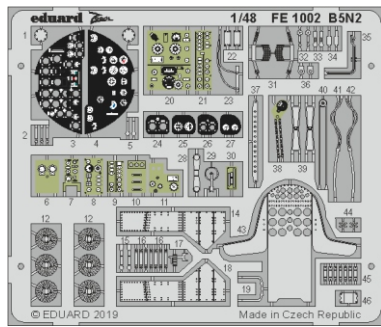

# B5N2

eduard

**FE 1002**

**1/48**

detail set for HASEGAWA 1/48 kit • sada detailů pro stavebnici HASEGAWA 1/48

- APPLY EXPRESS MASK AND PAINT BEFORE GLUING  
POUŽIT EXPRESS MASK NABARVIT PŘED SLEPENÍM
- SYMMETRICAL ASSEMBLY  
SYMETRICKÁ MONTÁŽ
- REMOVE  
ODSTRANIT
- GRIND  
OBROUSIT
- DRILL HOLE  
VRTAT OTVOR
- BEND  
OHNOUT
- OPTION  
VOLBA
- REPLACE  
NAHRADIT
- 1** COLORED ETCHED PARTS  
LEPTANÉ BAREVNÉ DÍLY
- 1** ETCHED PARTS  
LEPTANÉ NEBAREVNÉ DÍLY
- 1** ORIGINAL KIT PARTS  
PŮVODNÍ DÍLY STAVEBNICE

ORIGINAL KIT PARTS  
PŮVODNÍ DÍLY STAVEBNICE

PHOTO-ETCHED PARTS  
LEPTANÉ DÍLY

PARTS TO BE REMOVED  
DÍLY K ODSTRANĚNÍ

FILL  
TMELIT

Related products: FE 1003 B5N2 seatbelts STEEL 1/48