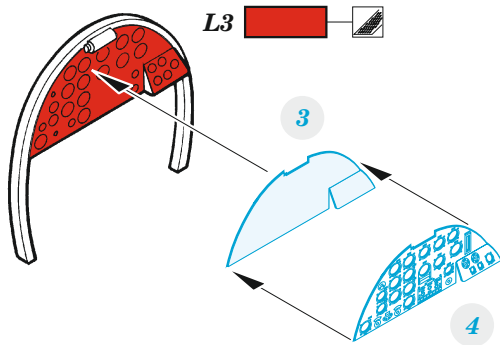

# B5N2

eduard

**FE 1002**

**1/48**

detail set for HASEGAWA 1/48 kit • sada detailů pro stavebnici HASEGAWA 1/48

- APPLY EXPRESS MASK AND PAINT BEFORE GLUING  
POUŽIT EXPRESS MASK NABARVIT PŘED SLEPENÍM
- SYMMETRICAL ASSEMBLY  
SYMETRICKÁ MONTÁŽ
- REMOVE  
ODSTRANIT
- GRIND  
OBROUSIT
- DRILL HOLE  
VRTAT OTVOR
- BEND  
OHNOUT
- OPTION  
VOLBA
- REPLACE  
NAHRADIT
- 1** COLORED ETCHED PARTS  
LEPTANÉ BAREVNÉ DÍLY
- 1** ETCHED PARTS  
LEPTANÉ NEBAREVNÉ DÍLY
- 1** ORIGINAL KIT PARTS  
PŮVODNÍ DÍLY STAVEBNICE

ORIGINAL KIT PARTS  
PŮVODNÍ DÍLY STAVEBNICE

PHOTO-ETCHED PARTS  
LEPTANÉ DÍLY

PARTS TO BE REMOVED  
DÍLY K ODSTRANĚNÍ

FILL  
TMELIT

Related products: FE 1003 B5N2 seatbelts STEEL 1/48