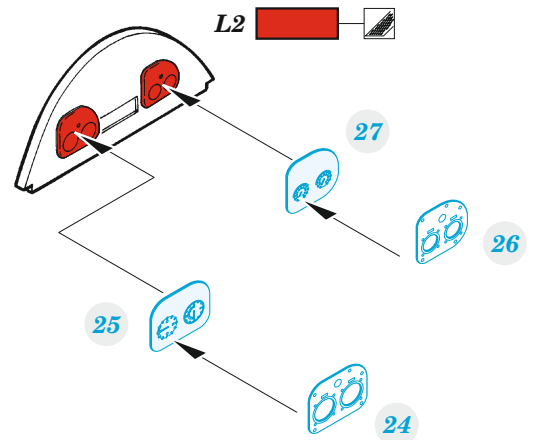

# B5N2

eduard

**FE 1002**

**1/48**

detail set for HASEGAWA 1/48 kit • sada detailů pro stavebnici HASEGAWA 1/48

- APPLY EXPRESS MASK AND PAINT BEFORE GLUING  
POUŽIT EXPRESS MASK NABARVIT PŘED SLEPENÍM
- SYMMETRICAL ASSEMBLY  
SYMETRICKÁ MONTÁŽ
- REMOVE  
ODSTRANIT
- GRIND  
OBROUSIT
- DRILL HOLE  
VRTAT OTVOR
- BEND  
OHNOUT
- OPTION  
VOLBA
- REPLACE  
NAHRADIT
- 1** COLORED ETCHED PARTS  
LEPTANÉ BAREVNÉ DÍLY
- 1** ETCHED PARTS  
LEPTANÉ NEBAREVNÉ DÍLY
- 1** ORIGINAL KIT PARTS  
PŮVODNÍ DÍLY STAVEBNICE

ORIGINAL KIT PARTS  
PŮVODNÍ DÍLY STAVEBNICE

PHOTO-ETCHED PARTS  
LEPTANÉ DÍLY

PARTS TO BE REMOVED  
DÍLY K ODSTRANĚNÍ

FILL  
TMELIT

Related products: FE 1003 B5N2 seatbelts STEEL 1/48