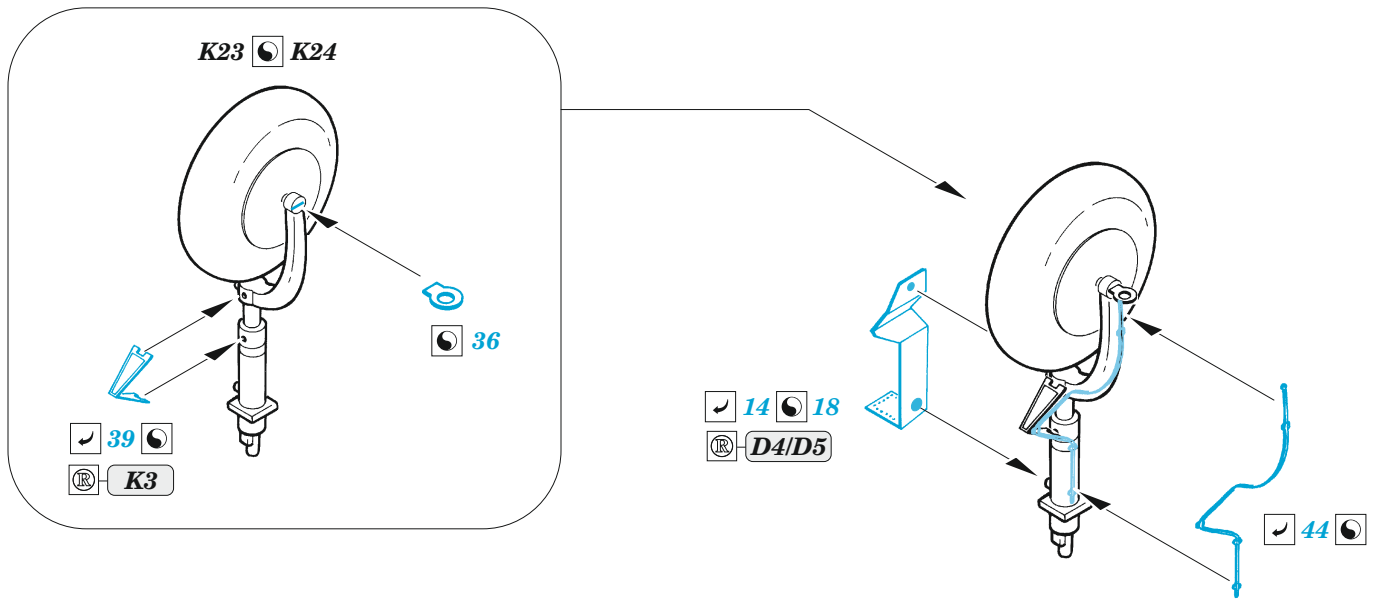

# B5N2

eduard

**FE 1002**

**1/48**

detail set for HASEGAWA 1/48 kit • sada detailů pro stavebnici HASEGAWA 1/48

- APPLY EXPRESS MASK AND PAINT BEFORE GLUING  
POUŽIT EXPRESS MASK NABARVIT PŘED SLEPENÍM
- SYMMETRICAL ASSEMBLY  
SYMETRICKÁ MONTÁŽ
- REMOVE  
ODSTRANIT
- GRIND  
OBROUSIT
- DRILL HOLE  
VRTAT OTVOR
- BEND  
OHNOUT
- OPTION  
VOLBA
- REPLACE  
NAHRADIT
- 1** COLORED ETCHED PARTS  
LEPTANÉ BAREVNÉ DÍLY
- 1** ETCHED PARTS  
LEPTANÉ NEBAREVNÉ DÍLY
- 1** ORIGINAL KIT PARTS  
PŮVODNÍ DÍLY STAVEBNICE

ORIGINAL KIT PARTS  
PŮVODNÍ DÍLY STAVEBNICE

PHOTO-ETCHED PARTS  
LEPTANÉ DÍLY

PARTS TO BE REMOVED  
DÍLY K ODSTRANĚNÍ

FILL  
TMELIT

Related products: FE 1003 B5N2 seatbelts STEEL 1/48