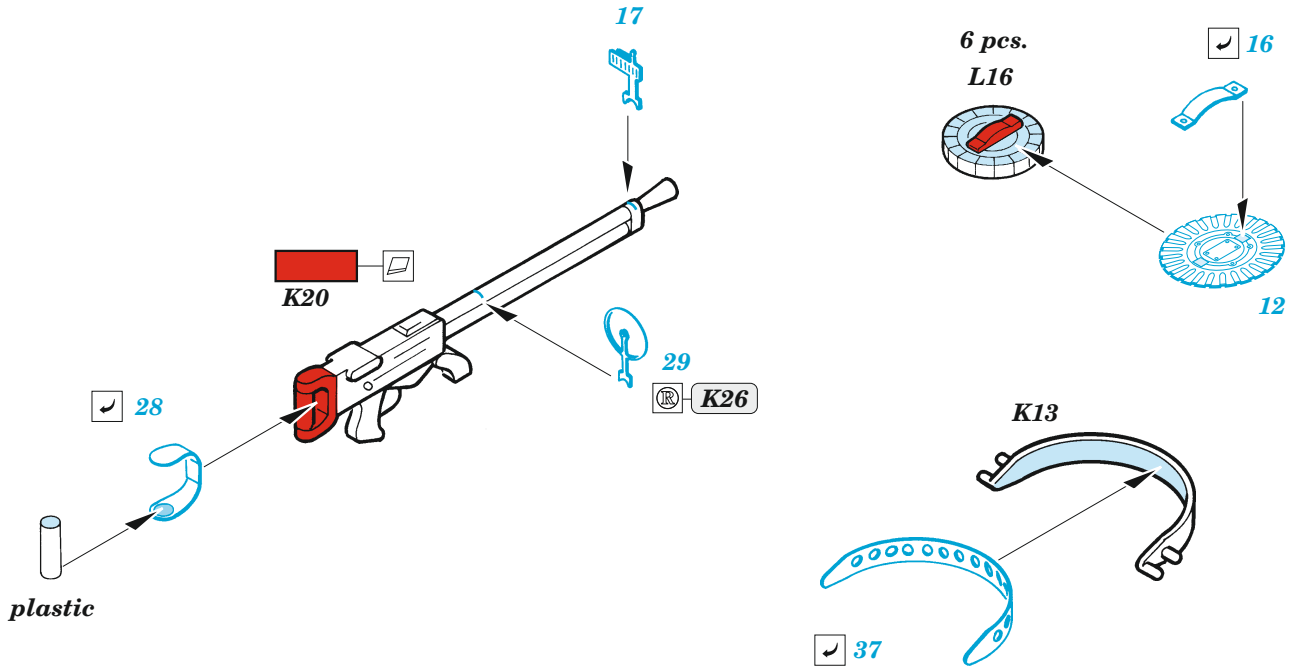

# B5N2

eduard

**FE 1002**

**1/48**

detail set for HASEGAWA 1/48 kit • sada detailů pro stavebnici HASEGAWA 1/48

- APPLY EXPRESS MASK AND PAINT BEFORE GLUING  
POUŽIT EXPRESS MASK NABARVIT PŘED SLEPENÍM
- SYMMETRICAL ASSEMBLY  
SYMETRICKÁ MONTÁŽ
- REMOVE  
ODSTRANIT
- GRIND  
OBROUSIT
- DRILL HOLE  
VRTAT OTVOR
- BEND  
OHNOUT
- OPTION  
VOLBA
- REPLACE  
NAHRADIT
- 1** COLORED ETCHED PARTS  
LEPTANÉ BAREVNÉ DÍLY
- 1** ETCHED PARTS  
LEPTANÉ NEBAREVNÉ DÍLY
- 1** ORIGINAL KIT PARTS  
PŮVODNÍ DÍLY STAVEBNICE

ORIGINAL KIT PARTS  
PŮVODNÍ DÍLY STAVEBNICE

PHOTO-ETCHED PARTS  
LEPTANÉ DÍLY

PARTS TO BE REMOVED  
DÍLY K ODSTRANĚNÍ

FILL  
TMELIT

Related products: FE 1003 B5N2 seatbelts STEEL 1/48