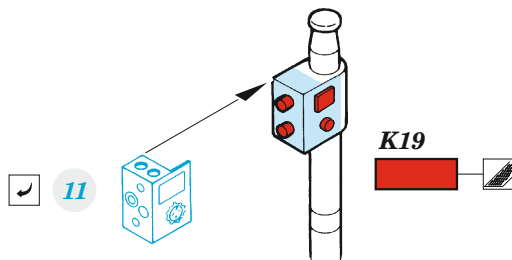

# B5N2

eduard

**FE 1002**

**1/48**

detail set for HASEGAWA 1/48 kit • sada detailů pro stavebnici HASEGAWA 1/48

- APPLY EXPRESS MASK AND PAINT BEFORE GLUING  
POUŽIT EXPRESS MASK NABARVIT PŘED SLEPENÍM
- SYMMETRICAL ASSEMBLY  
SYMETRICKÁ MONTÁŽ
- REMOVE  
ODSTRANIT
- GRIND  
OBROUSIT
- DRILL HOLE  
VRTAT OTVOR
- BEND  
OHNOUT
- OPTION  
VOLBA
- REPLACE  
NAHRADIT
- 1** COLORED ETCHED PARTS  
LEPTANÉ BAREVNÉ DÍLY
- 1** ETCHED PARTS  
LEPTANÉ NEBAREVNÉ DÍLY
- 1** ORIGINAL KIT PARTS  
PŮVODNÍ DÍLY STAVEBNICE

ORIGINAL KIT PARTS  
PŮVODNÍ DÍLY STAVEBNICE

PHOTO-ETCHED PARTS  
LEPTANÉ DÍLY

PARTS TO BE REMOVED  
DÍLY K ODSTRANĚNÍ

FILL  
TMELIT

Related products: FE 1003 B5N2 seatbelts STEEL 1/48