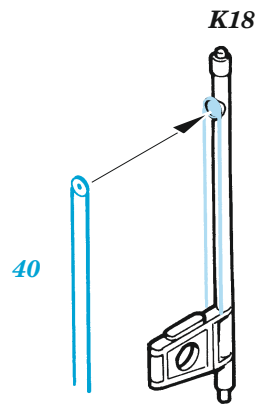

# B5N2

eduard

**FE 1002**

**1/48**

detail set for HASEGAWA 1/48 kit • sada detailů pro stavebnici HASEGAWA 1/48

- APPLY EXPRESS MASK AND PAINT BEFORE GLUING  
POUŽIT EXPRESS MASK NABARVIT PŘED SLEPENÍM
- SYMMETRICAL ASSEMBLY  
SYMETRICKÁ MONTÁŽ
- REMOVE  
ODSTRANIT
- GRIND  
OBROUSIT
- DRILL HOLE  
VRTAT OTVOR
- BEND  
OHNOUT
- OPTION  
VOLBA
- REPLACE  
NAHRADIT
- 1** COLORED ETCHED PARTS  
LEPTANÉ BAREVNÉ DÍLY
- 1** ETCHED PARTS  
LEPTANÉ NEBAREVNÉ DÍLY
- 1** ORIGINAL KIT PARTS  
PŮVODNÍ DÍLY STAVEBNICE

ORIGINAL KIT PARTS  
PŮVODNÍ DÍLY STAVEBNICE

PHOTO-ETCHED PARTS  
LEPTANÉ DÍLY

PARTS TO BE REMOVED  
DÍLY K ODSTRANĚNÍ

FILL  
TMELIT

Related products: FE 1003 B5N2 seatbelts STEEL 1/48