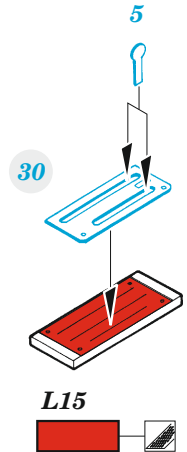

# B5N2

eduard

**FE 1002**

**1/48**

detail set for HASEGAWA 1/48 kit • sada detailů pro stavebnici HASEGAWA 1/48

- APPLY EXPRESS MASK AND PAINT BEFORE GLUING  
POUŽIT EXPRESS MASK NABARVIT PŘED SLEPENÍM
- SYMMETRICAL ASSEMBLY  
SYMETRICKÁ MONTÁŽ
- REMOVE  
ODSTRANIT
- GRIND  
OBROUSIT
- DRILL HOLE  
VRTAT OTVOR
- BEND  
OHNOUT
- OPTION  
VOLBA
- REPLACE  
NAHRADIT
- 1** COLORED ETCHED PARTS  
LEPTANÉ BAREVNÉ DÍLY
- 1** ETCHED PARTS  
LEPTANÉ NEBAREVNÉ DÍLY
- 1** ORIGINAL KIT PARTS  
PŮVODNÍ DÍLY STAVEBNICE

ORIGINAL KIT PARTS  
PŮVODNÍ DÍLY STAVEBNICE

PHOTO-ETCHED PARTS  
LEPTANÉ DÍLY

PARTS TO BE REMOVED  
DÍLY K ODSTRANĚNÍ

FILL  
TMELIT

Related products: FE 1003 B5N2 seatbelts STEEL 1/48