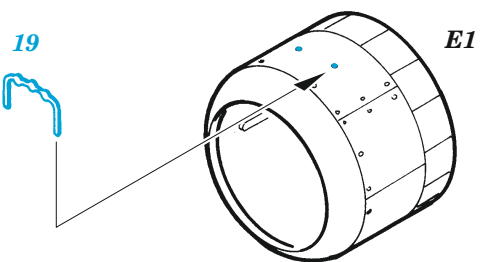

# B5N2

eduard

**FE 1002**

**1/48**

detail set for HASEGAWA 1/48 kit • sada detailů pro stavebnici HASEGAWA 1/48

- APPLY EXPRESS MASK AND PAINT BEFORE GLUING  
POUŽIT EXPRESS MASK NABARVIT PŘED SLEPENÍM
- SYMMETRICAL ASSEMBLY  
SYMETRICKÁ MONTÁŽ
- REMOVE  
ODSTRANIT
- GRIND  
OBROUSIT
- DRILL HOLE  
VRTAT OTVOR
- BEND  
OHNOUT
- OPTION  
VOLBA
- REPLACE  
NAHRADIT
- 1** COLORED ETCHED PARTS  
LEPTANÉ BAREVNÉ DÍLY
- 1** ETCHED PARTS  
LEPTANÉ NEBAREVNÉ DÍLY
- 1** ORIGINAL KIT PARTS  
PŮVODNÍ DÍLY STAVEBNICE

ORIGINAL KIT PARTS  
PŮVODNÍ DÍLY STAVEBNICE

PHOTO-ETCHED PARTS  
LEPTANÉ DÍLY

PARTS TO BE REMOVED  
DÍLY K ODSTRANĚNÍ

FILL  
TMELIT

Related products: FE 1003 B5N2 seatbelts STEEL 1/48