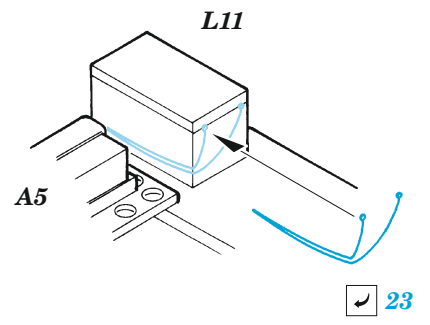

# B5N2

eduard

**FE 1002**

**1/48**

detail set for HASEGAWA 1/48 kit • sada detailů pro stavebnici HASEGAWA 1/48

- APPLY EXPRESS MASK AND PAINT BEFORE GLUING  
POUŽIT EXPRESS MASK NABARVIT PŘED SLEPENÍM
- SYMMETRICAL ASSEMBLY  
SYMETRICKÁ MONTÁŽ
- REMOVE  
ODSTRANIT
- GRIND  
OBROUSIT
- DRILL HOLE  
VRTAT OTVOR
- BEND  
OHNOUT
- OPTION  
VOLBA
- REPLACE  
NAHRADIT
- 1** COLORED ETCHED PARTS  
LEPTANÉ BAREVNÉ DÍLY
- 1** ETCHED PARTS  
LEPTANÉ NEBAREVNÉ DÍLY
- 1** ORIGINAL KIT PARTS  
PŮVODNÍ DÍLY STAVEBNICE

ORIGINAL KIT PARTS  
PŮVODNÍ DÍLY STAVEBNICE

PHOTO-ETCHED PARTS  
LEPTANÉ DÍLY

PARTS TO BE REMOVED  
DÍLY K ODSTRANĚNÍ

FILL  
TMELIT

Related products: FE 1003 B5N2 seatbelts STEEL 1/48