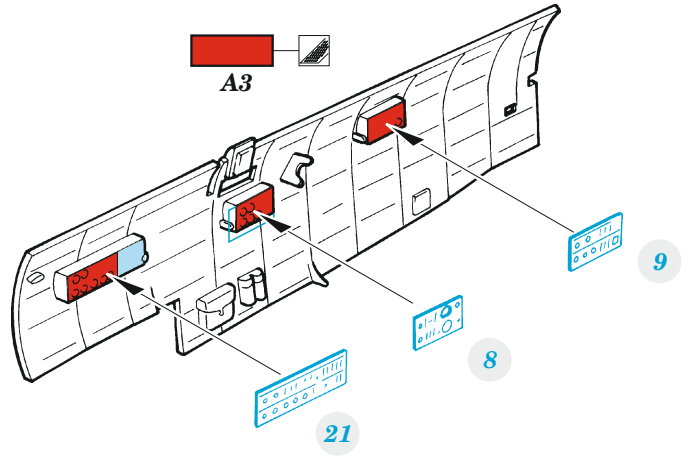

# B5N2

eduard

**FE 1002**

**1/48**

detail set for HASEGAWA 1/48 kit • sada detailů pro stavebnici HASEGAWA 1/48

- APPLY EXPRESS MASK AND PAINT BEFORE GLUING  
POUŽIT EXPRESS MASK NABARVIT PŘED SLEPENÍM
- SYMMETRICAL ASSEMBLY  
SYMETRICKÁ MONTÁŽ
- REMOVE  
ODSTRANIT
- GRIND  
OBROUSIT
- DRILL HOLE  
VRTAT OTVOR
- BEND  
OHNOUT
- OPTION  
VOLBA
- REPLACE  
NAHRADIT
- 1** COLORED ETCHED PARTS  
LEPTANÉ BAREVNÉ DÍLY
- 1** ETCHED PARTS  
LEPTANÉ NEBAREVNÉ DÍLY
- 1** ORIGINAL KIT PARTS  
PŮVODNÍ DÍLY STAVEBNICE

ORIGINAL KIT PARTS  
PŮVODNÍ DÍLY STAVEBNICE

PHOTO-ETCHED PARTS  
LEPTANÉ DÍLY

PARTS TO BE REMOVED  
DÍLY K ODSTRANĚNÍ

FILL  
TMELIT

Related products: FE 1003 B5N2 seatbelts STEEL 1/48