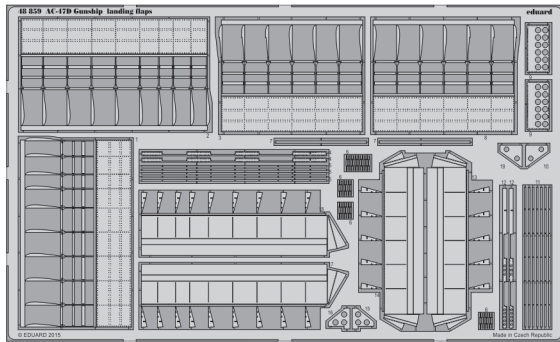

# AC-47 Gunship landing flaps

eduard

48 859

detail set for 1/48 REVELL No. 04926 kit • sada detailů pro stavebnici 1/48 REVELL No. 04926

- APPLY EXPRESS MASK AND PAINT BEFORE GLUING  
POUŽIT EXPRESS MASK NABARVIT PŘED SLEPENÍM
- SYMMETRICAL ASSEMBLY  
SYMETRICKÁ MONTÁŽ
- REMOVE  
ODSTRANIT
- GRIND  
OBROUSIT
- DRILL HOLE  
VRTAT OTVOR
- COLORED ETCHED PARTS  
LEPTANÉ BAREVNÉ DÍLY
- ETCHED PARTS  
LEPTANÉ NEBAREVNÉ DÍLY
- ORIGINAL KIT PARTS  
PŮVODNÍ DÍLY STAVEBNICE
- BEND  
OHNOUT
- OPTION  
VOLBA
- REPLACE  
NAHRADIT

ORIGINAL KIT PARTS  
PŮVODNÍ DÍLY STAVEBNICE

PHOTO-ETCHED PARTS  
LEPTANÉ DÍLY

PARTS TO BE REMOVED  
DÍLY K ODSTRANĚNÍ

FILL  
TMELIT