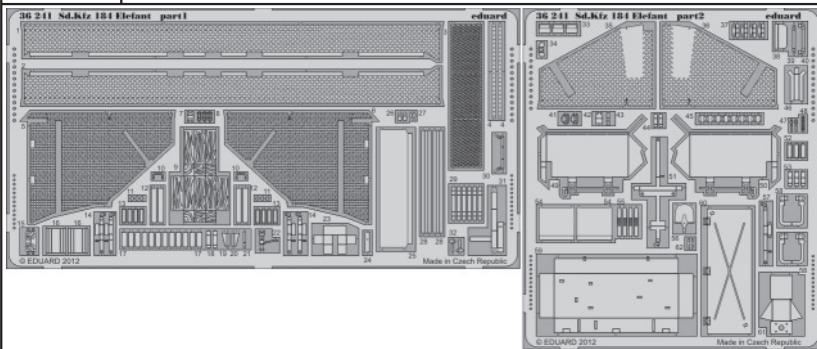

# Sd.Kfz 184 Elefant

eduard

36 241

1/35 scale detail set for TAMIYA 35325 kit • sada detailů pro model 1/35 TAMIYA 35325

- APPLY EXPRESS MASK AND PAINT BEFORE GLUING  
POUŽIT EXPRESS MASK NABARVIT PŘED SLEPENÍM
- SYMMETRICAL ASSEMBLY  
SYMETRICKÁ MONTÁŽ
- REMOVE  
ODSTRANIT
- GRIND  
OBROUSIT
- DRILL HOLE  
VRTAT OTVOR
- BEND  
OHNOUT
- OPTION  
VOLBA
- REPLACE  
NAHRADIT

ORIGINAL KIT PARTS  
PŮVODNÍ DÍLY STAVEBNICE

PHOTO-ETCHED PARTS  
LEPTANÉ DÍLY

PARTS TO BE REMOVED  
DÍLY K ODSTRANĚNÍ

FILL  
TMELIT