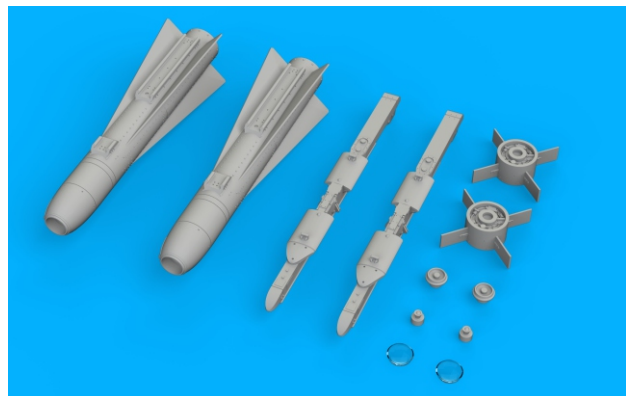

BEST BRASS RESIN AROUND!