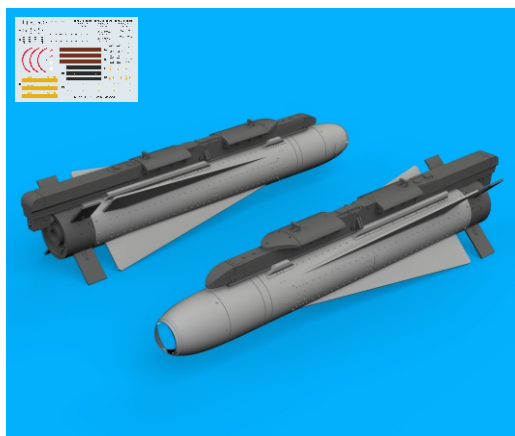

BRASSIN

eduard