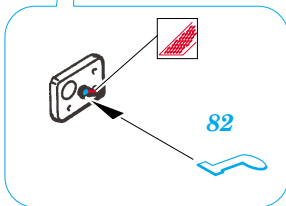

REFERENCES:

SQUADRON / SIGNAL PUBLICATIONS # 24