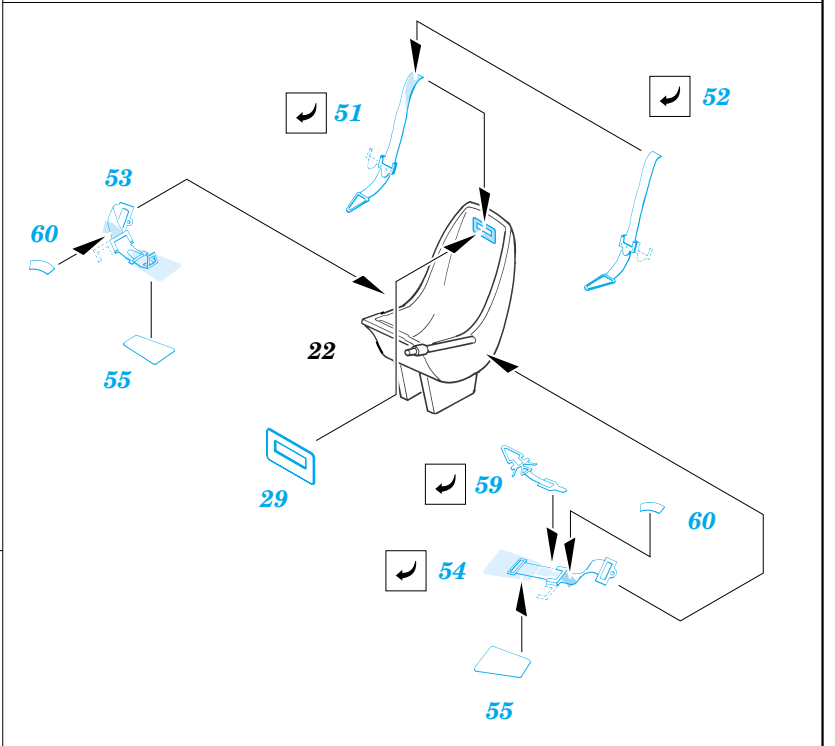

# Bf 110G-2

eduard

1/48 scale detail set for **REVELL/MONOGRAM** kit • sada detailů pro model **REVELL/MONOGRAM** 1/48

**49 310**

- APPLY EXPRESS MASK AND PAINT BEFORE GLUING  
POUŽIT EXPRESS MASK NABARVIT PŘED SLEPENÍM
- SYMMETRICAL ASSEMBLY  
SYMETRICKÁ MONTÁŽ
- REMOVE  
ODSTRANIT
- GRIND  
OBROUSIT
- DRILL HOLE  
VRTAT OTVOR
- BEND  
OHNOUT
- OPTION  
VOLBA
- REPLACE  
NAHRADIT

ORIGINAL KIT PARTS  
PŮVODNÍ DÍLY STAVEBNICE

PHOTO-ETCHED PARTS  
LEPTANÉ DÍLY

PARTS TO BE REMOVED  
DÍLY K ODSTRANĚNÍ

FILL  
TMELIT

## REFERENCES:

SQUADRON / SIGNAL PUBLICATIONS # 24

11, 13 12, 14

**step #1**

- 118
- 114

**step #2**

- 144
- 145

- 143
- 146