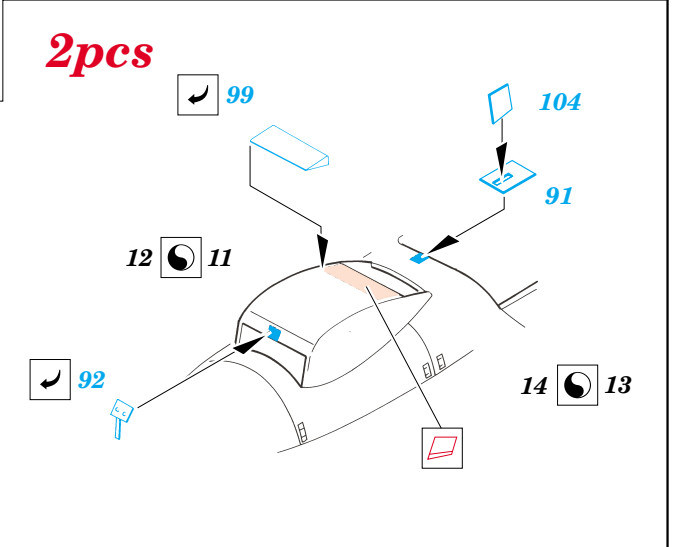

# Bf 110G-2

eduard

1/48 scale detail set for **REVELL/MONOGRAM** kit • sada detailů pro model **REVELL/MONOGRAM** 1/48

**49 310**

- APPLY EXPRESS MASK AND PAINT BEFORE GLUING  
POUŽIT EXPRESS MASK NABARVIT PŘED SLEPENÍM
- SYMMETRICAL ASSEMBLY  
SYMETRICKÁ MONTÁŽ
- REMOVE  
ODSTRANIT
- GRIND  
OBROUSIT
- DRILL HOLE  
VRTAT OTVOR
- BEND  
OHNOUT
- OPTION  
VOLBA
- REPLACE  
NAHRADIT

ORIGINAL KIT PARTS  
PŮVODNÍ DÍLY STAVEBNICE

PHOTO-ETCHED PARTS  
LEPTANÉ DÍLY

PARTS TO BE REMOVED  
DÍLY K ODSTRANĚNÍ

FILL  
TMELIT

## REFERENCES:

SQUADRON / SIGNAL PUBLICATIONS # 24

11, 13 12, 14

**step #1**

- 118
- 114

**step #2**

- 144
- 145

- 143
- 146