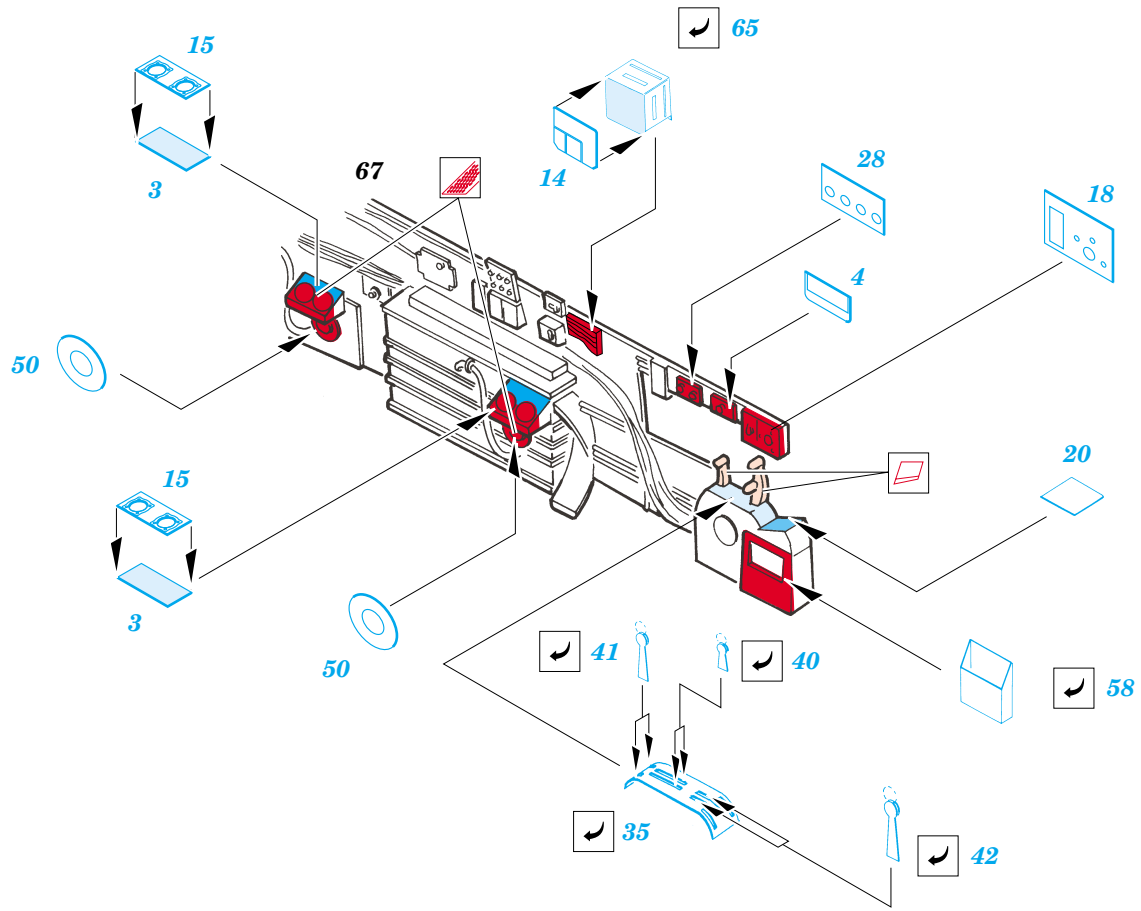

# Bf 110G-2

eduard

1/48 scale detail set for **REVELL/MONOGRAM** kit • sada detailů pro model **REVELL/MONOGRAM** 1/48

**49 310**

- APPLY EXPRESS MASK AND PAINT BEFORE GLUING  
POUŽIT EXPRESS MASK NABARVIT PŘED SLEPENÍM
- SYMMETRICAL ASSEMBLY  
SYMETRICKÁ MONTÁŽ
- REMOVE  
ODSTRANIT
- GRIND  
OBROUSIT
- DRILL HOLE  
VRTAT OTVOR
- BEND  
OHNOUT
- OPTION  
VOLBA
- REPLACE  
NAHRADIT

ORIGINAL KIT PARTS  
PŮVODNÍ DÍLY STAVEBNICE

PHOTO-ETCHED PARTS  
LEPTANÉ DÍLY

PARTS TO BE REMOVED  
DÍLY K ODSTRANĚNÍ

FILL  
TMELIT

## REFERENCES:

SQUADRON / SIGNAL PUBLICATIONS # 24

11, 13 12, 14

**step #1**

- 118
- 114

**step #2**

- 144
- 145

- 143
- 146