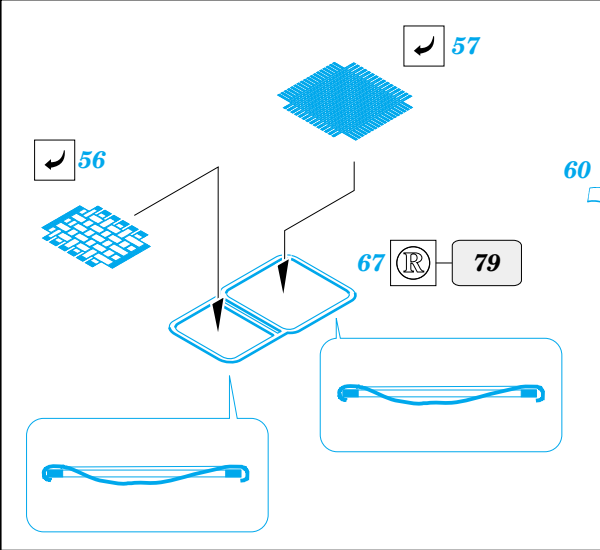

# Bf 110G-2

eduard

1/48 scale detail set for **REVELL/MONOGRAM** kit • sada detailů pro model **REVELL/MONOGRAM** 1/48

**49 310**

- APPLY EXPRESS MASK AND PAINT BEFORE GLUING  
POUŽIT EXPRESS MASK NABARVIT PŘED SLEPENÍM
- SYMMETRICAL ASSEMBLY  
SYMETRICKÁ MONTÁŽ
- REMOVE  
ODSTRANIT
- GRIND  
OBROUSIT
- DRILL HOLE  
VRTAT OTVOR
- BEND  
OHNOUT
- OPTION  
VOLBA
- REPLACE  
NAHRADIT

ORIGINAL KIT PARTS  
PŮVODNÍ DÍLY STAVEBNICE

PHOTO-ETCHED PARTS  
LEPTANÉ DÍLY

PARTS TO BE REMOVED  
DÍLY K ODSTRANĚNÍ

FILL  
TMELIT

## REFERENCES:

SQUADRON / SIGNAL PUBLICATIONS # 24

11, 13 12, 14

**step #1**

- 118
- 114

**step #2**

- 144
- 145

- 143
- 146

wing

- 142
- 147

97

- 141
- 148

wing

- 134
- 138

- 133
- 140

- 139
- 135