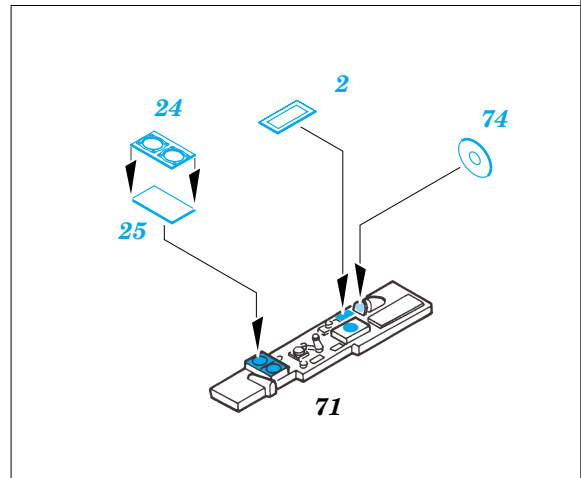

# Bf 110G-2

eduard

1/48 scale detail set for **REVELL/MONOGRAM** kit • sada detailů pro model **REVELL/MONOGRAM** 1/48

**49 310**

- APPLY EXPRESS MASK AND PAINT BEFORE GLUING  
POUŽIT EXPRESS MASK NABARVIT PŘED SLEPENÍM
- SYMMETRICAL ASSEMBLY  
SYMETRICKÁ MONTÁŽ
- REMOVE  
ODSTRANIT
- GRIND  
OBROUSIT
- DRILL HOLE  
VRTAT OTVOR
- BEND  
OHNOUT
- OPTION  
VOLBA
- REPLACE  
NAHRADIT

ORIGINAL KIT PARTS  
PŮVODNÍ DÍLY STAVEBNICE

PHOTO-ETCHED PARTS  
LEPTANÉ DÍLY

PARTS TO BE REMOVED  
DÍLY K ODSTRANĚNÍ

FILL  
TMELIT

## REFERENCES:

SQUADRON / SIGNAL PUBLICATIONS # 24

11, 13 12, 14

**step #1**

- 118
- 114

**step #2**

- 144
- 145

- 143
- 146