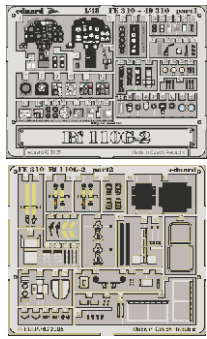

# Bf 110G-2

eduard

1/48 scale detail set for **REVELL/MONOGRAM** kit • sada detailů pro model **REVELL/MONOGRAM** 1/48

**49 310**

- APPLY EXPRESS MASK AND PAINT BEFORE GLUING  
POUŽIT EXPRESS MASK NABARVIT PŘED SLEPENÍM
- SYMMETRICAL ASSEMBLY  
SYMETRICKÁ MONTÁŽ
- REMOVE  
ODSTRANIT
- GRIND  
OBROUSIT
- DRILL HOLE  
VRTAT OTVOR
- BEND  
OHNOUT
- OPTION  
VOLBA
- REPLACE  
NAHRADIT

ORIGINAL KIT PARTS  
PŮVODNÍ DÍLY STAVEBNICE

PHOTO-ETCHED PARTS  
LEPTANÉ DÍLY

PARTS TO BE REMOVED  
DÍLY K ODSTRANĚNÍ

FILL  
TMELIT

## REFERENCES:

SQUADRON / SIGNAL PUBLICATIONS # 24

11, 13 12, 14

**step #1**

- 118
- 114

**step #2**

- 144
- 145

- 143
- 146