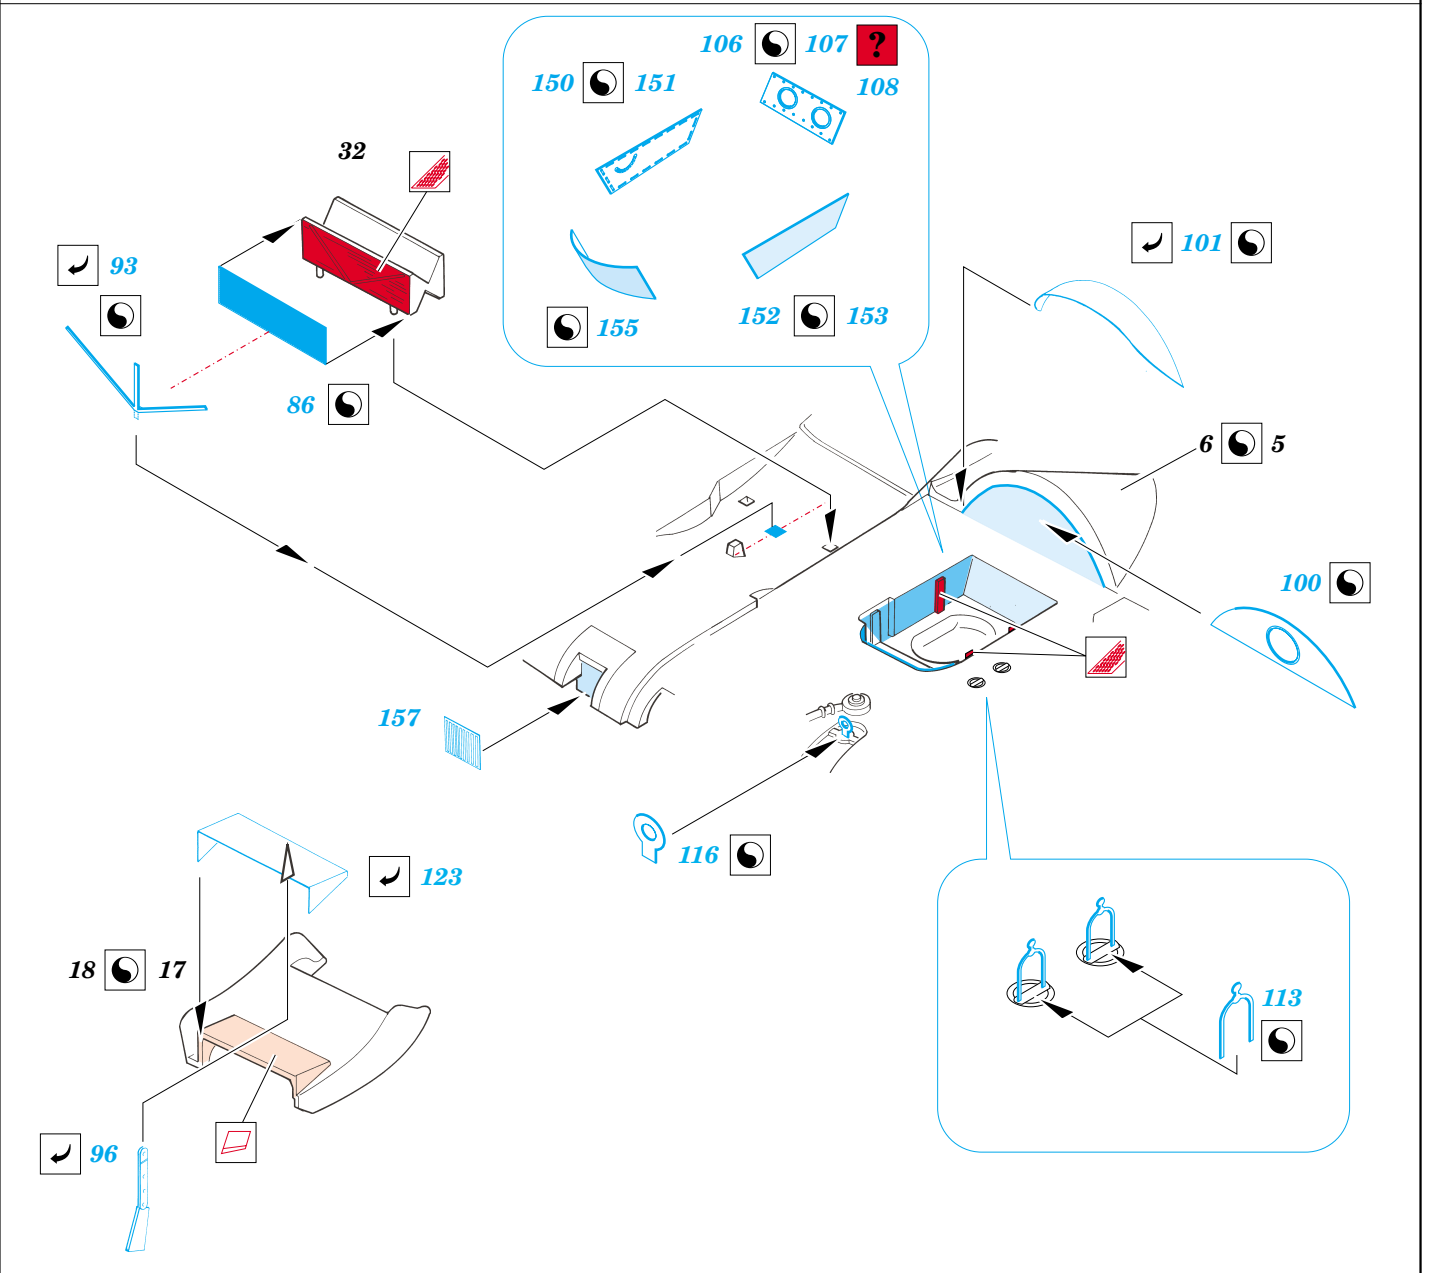

# Bf 110G-2

eduard

1/48 scale detail set for **REVELL/MONOGRAM** kit • sada detailů pro model **REVELL/MONOGRAM** 1/48

**49 310**

- APPLY EXPRESS MASK AND PAINT BEFORE GLUING  
POUŽIT EXPRESS MASK NABARVIT PŘED SLEPENÍM
- SYMMETRICAL ASSEMBLY  
SYMETRICKÁ MONTÁŽ
- REMOVE  
ODSTRANIT
- GRIND  
OBROUSIT
- DRILL HOLE  
VRTAT OTVOR
- BEND  
OHNOUT
- OPTION  
VOLBA
- REPLACE  
NAHRADIT

ORIGINAL KIT PARTS  
PŮVODNÍ DÍLY STAVEBNICE

PHOTO-ETCHED PARTS  
LEPTANÉ DÍLY

PARTS TO BE REMOVED  
DÍLY K ODSTRANĚNÍ

FILL  
TMELIT

## REFERENCES:

SQUADRON / SIGNAL PUBLICATIONS # 24

11, 13 12, 14

**step #1**

- 118
- 114

**step #2**

- 144
- 145

- 143
- 146

wing

- 142
- 147

97

- 141
- 148

wing

- 134
- 138

- 133
- 140

- 139
- 135