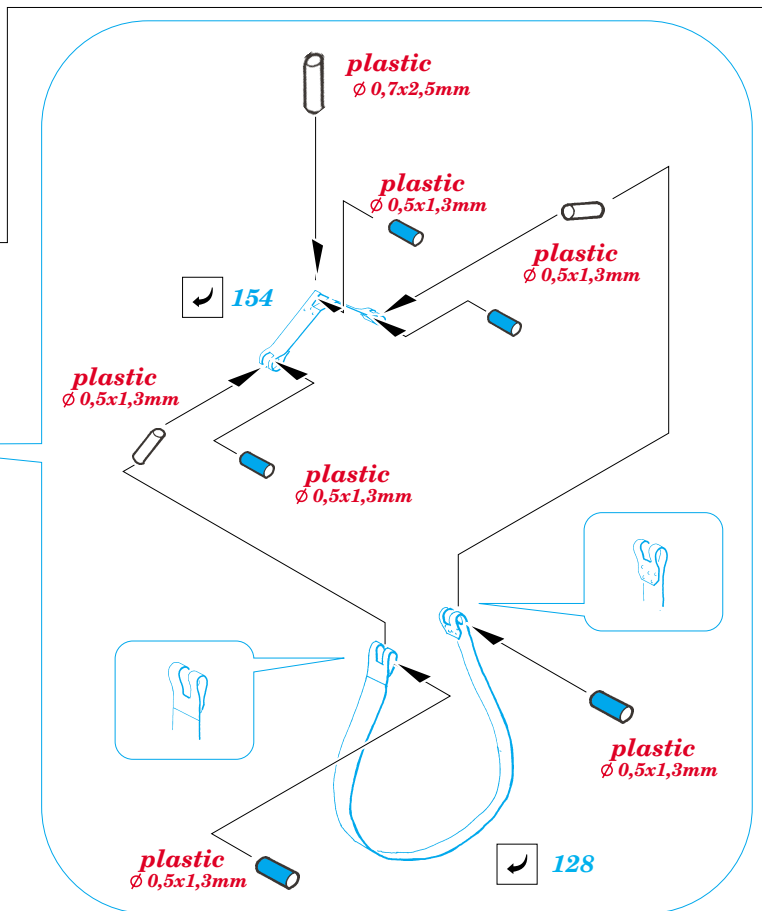

ORIGINAL KIT PARTS  
PŮVODNÍ DÍLY STAVEBNICE

PHOTO-ETCHED PARTS  
LEPTANÉ DÍLY

PARTS TO BE REMOVED  
DÍLY K ODSTRANĚNÍ

FILL  
TMELIT

## REFERENCES:

SQUADRON / SIGNAL PUBLICATIONS # 24

11, 13 12, 14

**step #1**

- 118
- 114

**step #2**

- 144
- 145

- 143
- 146

wing

- 142
- 147

97

- 141
- 148

wing

- 134
- 138

- 133
- 140

- 139
- 135

- 111
- 136
- 137

50, 51

- 112
- 94