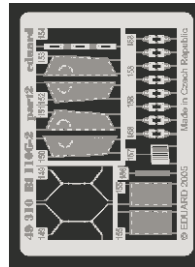

# Bf 110G-2

eduard

1/48 scale detail set for **REVELL/MONOGRAM** kit • sada detailů pro model **REVELL/MONOGRAM** 1/48

**49 310**

- APPLY EXPRESS MASK AND PAINT BEFORE GLUING  
POUŽIT EXPRESS MASK NABARVIT PŘED SLEPENÍM
- SYMMETRICAL ASSEMBLY  
SYMETRICKÁ MONTÁŽ
- REMOVE  
ODSTRANIT
- GRIND  
OBROUSIT
- DRILL HOLE  
VRTAT OTVOR
- BEND  
OHNOUT
- OPTION  
VOLBA
- REPLACE  
NAHRADIT

ORIGINAL KIT PARTS  
PŮVODNÍ DÍLY STAVEBNICE

PHOTO-ETCHED PARTS  
LEPTANÉ DÍLY

PARTS TO BE REMOVED  
DÍLY K ODSTRANĚNÍ

FILL  
TMELIT