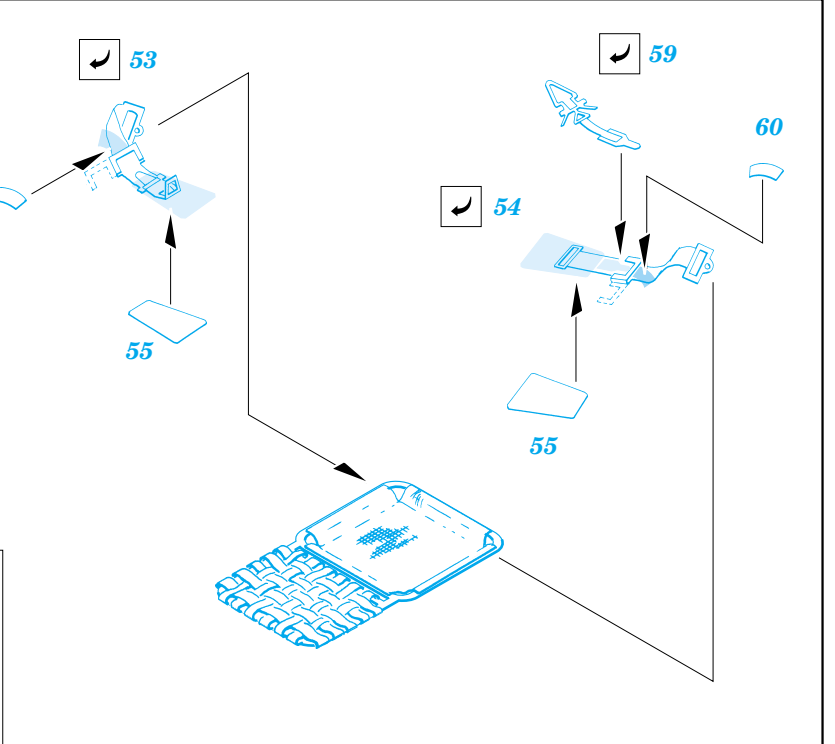

# Bf 110G-2

eduard

1/48 scale detail set for **REVELL/MONOGRAM** kit • sada detailů pro model **REVELL/MONOGRAM** 1/48

**49 310**

- APPLY EXPRESS MASK AND PAINT BEFORE GLUING  
POUŽIT EXPRESS MASK NABARVIT PŘED SLEPENÍM
- SYMMETRICAL ASSEMBLY  
SYMETRICKÁ MONTÁŽ
- REMOVE  
ODSTRANIT
- GRIND  
OBROUSIT
- DRILL HOLE  
VRTAT OTVOR
- BEND  
OHNOUT
- OPTION  
VOLBA
- REPLACE  
NAHRADIT

ORIGINAL KIT PARTS  
PŮVODNÍ DÍLY STAVEBNICE

PHOTO-ETCHED PARTS  
LEPTANÉ DÍLY

PARTS TO BE REMOVED  
DÍLY K ODSTRANĚNÍ

FILL  
TMELIT

## REFERENCES:

SQUADRON / SIGNAL PUBLICATIONS # 24

11, 13 12, 14

**step #1**

- 118
- 114

**step #2**

- 144
- 145

- 143
- 146