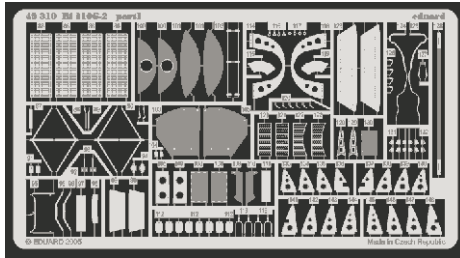

# Bf 110G-2

eduard

1/48 scale detail set for **REVELL/MONOGRAM** kit • sada detailů pro model **REVELL/MONOGRAM** 1/48

**49 310**

- APPLY EXPRESS MASK AND PAINT BEFORE GLUING  
POUŽIT EXPRESS MASK NABARVIT PŘED SLEPENÍM
- SYMMETRICAL ASSEMBLY  
SYMETRICKÁ MONTÁŽ
- REMOVE  
ODSTRANIT
- GRIND  
OBROUSIT
- DRILL HOLE  
VRTAT OTVOR
- BEND  
OHNOUT
- OPTION  
VOLBA
- REPLACE  
NAHRADIT

ORIGINAL KIT PARTS  
PŮVODNÍ DÍLY STAVEBNICE

PHOTO-ETCHED PARTS  
LEPTANÉ DÍLY

PARTS TO BE REMOVED  
DÍLY K ODSTRANĚNÍ

FILL  
TMELIT