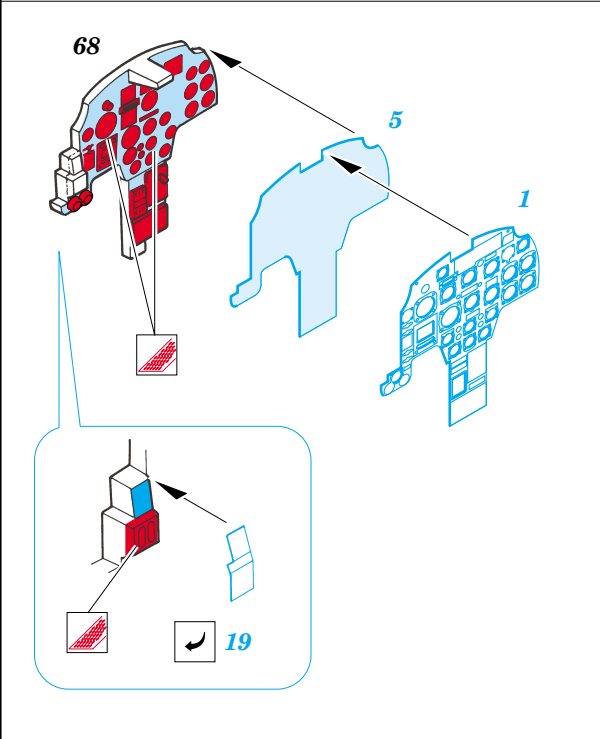

# Bf 110G-2

eduard

1/48 scale detail set for **REVELL/MONOGRAM** kit • sada detailů pro model **REVELL/MONOGRAM** 1/48

**49 310**

- APPLY EXPRESS MASK AND PAINT BEFORE GLUING  
POUŽIT EXPRESS MASK NABARVIT PŘED SLEPENÍM
- SYMMETRICAL ASSEMBLY  
SYMETRICKÁ MONTÁŽ
- REMOVE  
ODSTRANIT
- GRIND  
OBROUSIT
- DRILL HOLE  
VRTAT OTVOR
- BEND  
OHNOUT
- OPTION  
VOLBA
- REPLACE  
NAHRADIT

ORIGINAL KIT PARTS  
PŮVODNÍ DÍLY STAVEBNICE

PHOTO-ETCHED PARTS  
LEPTANÉ DÍLY

PARTS TO BE REMOVED  
DÍLY K ODSTRANĚNÍ

FILL  
TMELIT

## REFERENCES:

SQUADRON / SIGNAL PUBLICATIONS # 24

11, 13 12, 14

**step #1**

- 118
- 114

**step #2**

- 144
- 145

- 143
- 146