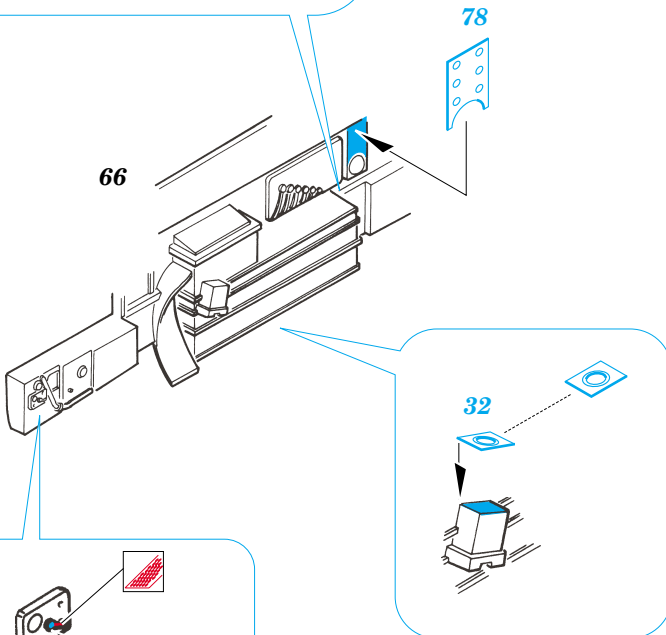

# Bf 110G-2

eduard

1/48 scale detail set for **REVELL/MONOGRAM** kit • sada detailů pro model **REVELL/MONOGRAM** 1/48

**49 310**

- APPLY EXPRESS MASK AND PAINT BEFORE GLUING  
POUŽIT EXPRESS MASK NABARVIT PŘED SLEPENÍM
- SYMMETRICAL ASSEMBLY  
SYMETRICKÁ MONTÁŽ
- REMOVE  
ODSTRANIT
- GRIND  
OBROUSIT
- DRILL HOLE  
VRTAT OTVOR
- BEND  
OHNOUT
- OPTION  
VOLBA
- REPLACE  
NAHRADIT

ORIGINAL KIT PARTS  
PŮVODNÍ DÍLY STAVEBNICE

PHOTO-ETCHED PARTS  
LEPTANÉ DÍLY

PARTS TO BE REMOVED  
DÍLY K ODSTRANĚNÍ

FILL  
TMELIT

## REFERENCES:

SQUADRON / SIGNAL PUBLICATIONS # 24

11, 13 12, 14

**step #1**

- 118
- 114

**step #2**

- 144
- 145

- 143
- 146