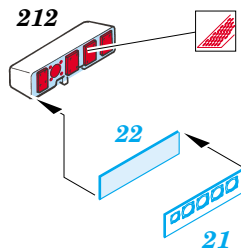

# Bf 110G-2

eduard

1/48 scale detail set for **REVELL/MONOGRAM** kit • sada detailů pro model **REVELL/MONOGRAM** 1/48

**49 310**

- APPLY EXPRESS MASK AND PAINT BEFORE GLUING  
POUŽIT EXPRESS MASK NABARVIT PŘED SLEPENÍM
- SYMMETRICAL ASSEMBLY  
SYMETRICKÁ MONTÁŽ
- REMOVE  
ODSTRANIT
- GRIND  
OBROUSIT
- DRILL HOLE  
VRTAT OTVOR
- BEND  
OHNOUT
- OPTION  
VOLBA
- REPLACE  
NAHRADIT

ORIGINAL KIT PARTS  
PŮVODNÍ DÍLY STAVEBNICE

PHOTO-ETCHED PARTS  
LEPTANÉ DÍLY

PARTS TO BE REMOVED  
DÍLY K ODSTRANĚNÍ

FILL  
TMELIT

## REFERENCES:

SQUADRON / SIGNAL PUBLICATIONS # 24

11, 13 12, 14

**step #1**

- 118
- 114

**step #2**

- 144
- 145

- 143
- 146