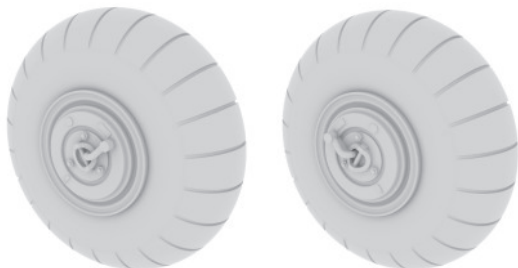

672 006 Bf 110C/D wheels

For Eduard kit pro stavebnici Eduard

eduard
BRASSIN

1/72 scale

R1

R2

COLOURS

GSI Creos (GUNZE)		Mr.METAL COLOR
AQUEOUS	Mr.COLOR	
H2	C2	BLACK
H77	C137	TIRE BLACK

This product contains metal and resin detail parts for upgrading scale plastic models. When selecting this set make sure that it is for the kit mentioned in product name as these sets are made specifically for that kit. When upgrading the model some cutting or corrections may be necessary for parts to fit accurately. **WARNING!** This set contains small and sharp parts. Work carefully in a ventilated and well-lit room. Safety glasses are recommended. This product is not suitable for children below 14 years of age.

Tento výrobek obsahuje leptané a odlévané detaily pro úpravu a vylepšení plastického modelu. Při výběru sady kovových detailů zkontrolujte, zda je určena pro model, který chcete upravit. Model, pro který je sada určena, je uveden u názvu výrobku. Pro přesnou aplikaci kovových a odlévaných dílů může být zapotřebí upravit díly upravovaného modelu. **POZOR!** Sada obsahuje malé ostré díly. Pracujte ve větrané a dobře osvětlené místnosti. Doporučujeme použití ochranných brýlí. Tento výrobek není vhodný pro děti mladší 14 let.