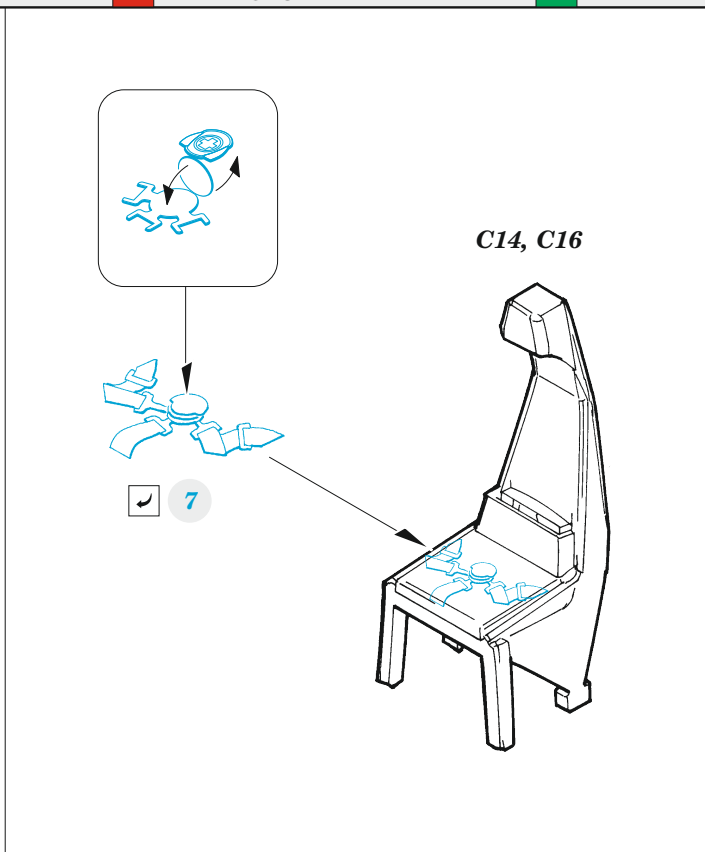

Vulcan B.2

eduard

73 748

1/72

detail set for AIRFIX 1/72 kit • sada detailů pro stavebnici AIRFIX 1/72

- APPLY EXPRESS MASK AND PAINT BEFORE GLUING
POUŽIT EXPRESS MASK NABARVIT PŘED SLEPENÍM
 - SYMMETRICAL ASSEMBLY
SYMETRICKÁ MONTÁŽ
 - REMOVE
ODSTRANIT
 - GRIND
OBROUSIT
 - DRILL HOLE
VRTAT OTVOR
 - COLORED ETCHED PARTS
LEPTANÉ BAREVNÉ DÍLY
 - ETCHED PARTS
LEPTANÉ NEBAREVNÉ DÍLY
 - ORIGINAL KIT PARTS
PŮVODNÍ DÍLY STAVEBNICE
- BEND
OHNOUT
 - OPTION
VOLBA
 - REPLACE
NAHRADIT

ORIGINAL KIT PARTS
PŮVODNÍ DÍLY STAVEBNICE

PHOTO-ETCHED PARTS
LEPTANÉ DÍLY

PARTS TO BE REMOVED
DÍLY K ODSTRANĚNÍ

FILL
TMELIT

C15

C15

C15

C26, C28