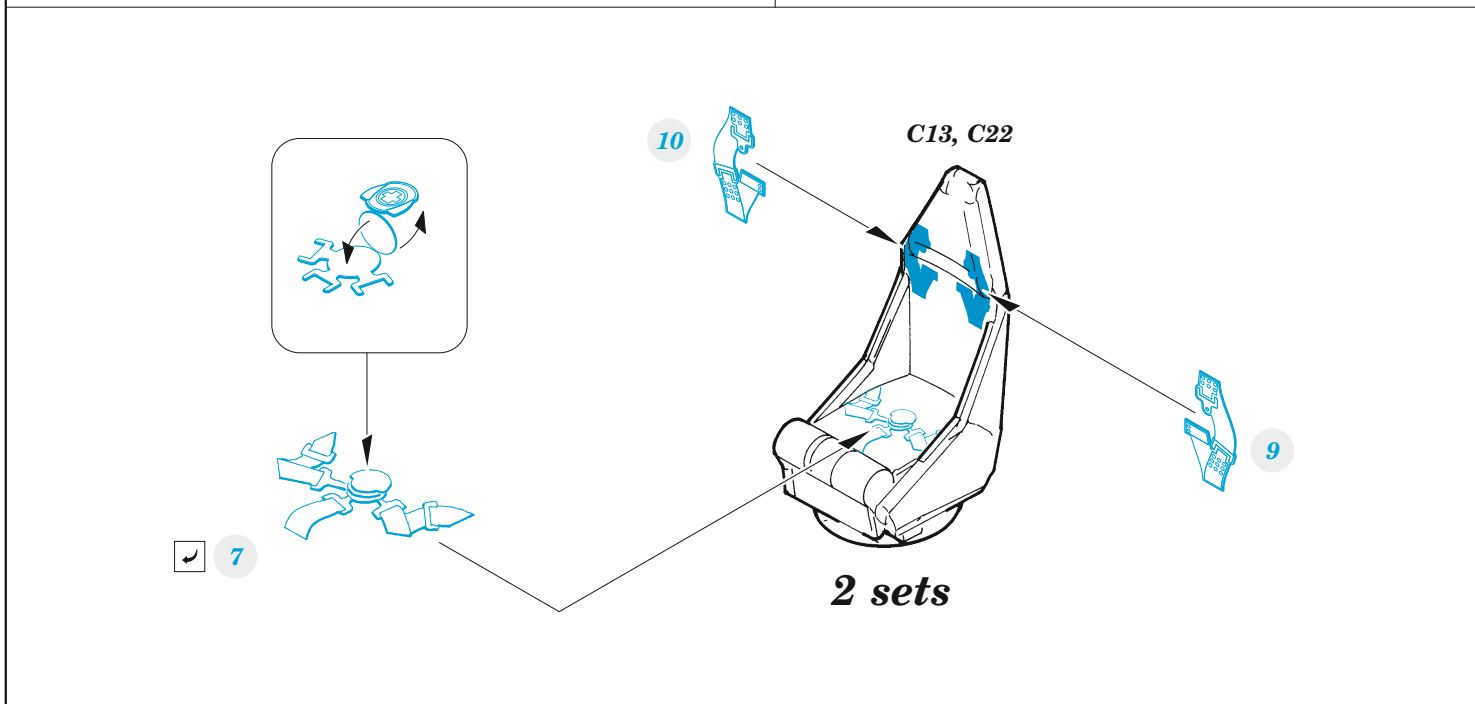

Vulcan B.2

eduard

73 748

1/72

detail set for AIRFIX 1/72 kit • sada detailů pro stavebnici AIRFIX 1/72

- APPLY EXPRESS MASK AND PAINT BEFORE GLUING
POUŽIT EXPRESS MASK NABARVIT PŘED SLEPENÍM
 - SYMMETRICAL ASSEMBLY
SYMETRICKÁ MONTÁŽ
 - REMOVE
ODSTRANIT
 - GRIND
OBROUSIT
 - DRILL HOLE
VRTAT OTVOR
 - COLORED ETCHED PARTS
LEPTANÉ BAREVNÉ DÍLY
 - ETCHED PARTS
LEPTANÉ NEBAREVNÉ DÍLY
 - ORIGINAL KIT PARTS
PŮVODNÍ DÍLY STAVEBNICE
- BEND
OHNOUT
 - OPTION
VOLBA
 - REPLACE
NAHRADIT

ORIGINAL KIT PARTS
PŮVODNÍ DÍLY STAVEBNICE

PHOTO-ETCHED PARTS
LEPTANÉ DÍLY

PARTS TO BE REMOVED
DÍLY K ODSTRANĚNÍ

FILL
TMELIT

C15

C15

C15

C26, C28