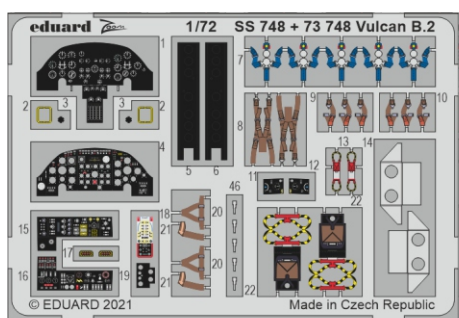

Vulcan B.2

eduard

73 748

1/72

detail set for AIRFIX 1/72 kit • sada detailů pro stavebnici AIRFIX 1/72

- APPLY EXPRESS MASK AND PAINT BEFORE GLUING
POUŽIT EXPRESS MASK NABARVIT PŘED SLEPENÍM
 - SYMMETRICAL ASSEMBLY
SYMETRICKÁ MONTÁŽ
 - REMOVE
ODSTRANIT
 - GRIND
OBROUSIT
 - DRILL HOLE
VRTAT OTVOR
 - COLORED ETCHED PARTS
LEPTANÉ BAREVNÉ DÍLY
 - ETCHED PARTS
LEPTANÉ NEBAREVNÉ DÍLY
 - ORIGINAL KIT PARTS
PŮVODNÍ DÍLY STAVEBNICE
- BEND
OHNOUT
 - OPTION
VOLBA
 - REPLACE
NAHRADIT

ORIGINAL KIT PARTS
PŮVODNÍ DÍLY STAVEBNICE

PHOTO-ETCHED PARTS
LEPTANÉ DÍLY

PARTS TO BE REMOVED
DÍLY K ODSTRANĚNÍ

FILL
TMELIT

C15

C15

C15

C26, C28

C27, C29

C15, C26, C28

C15, C27, C29

2 sets

13

22

7

5 6