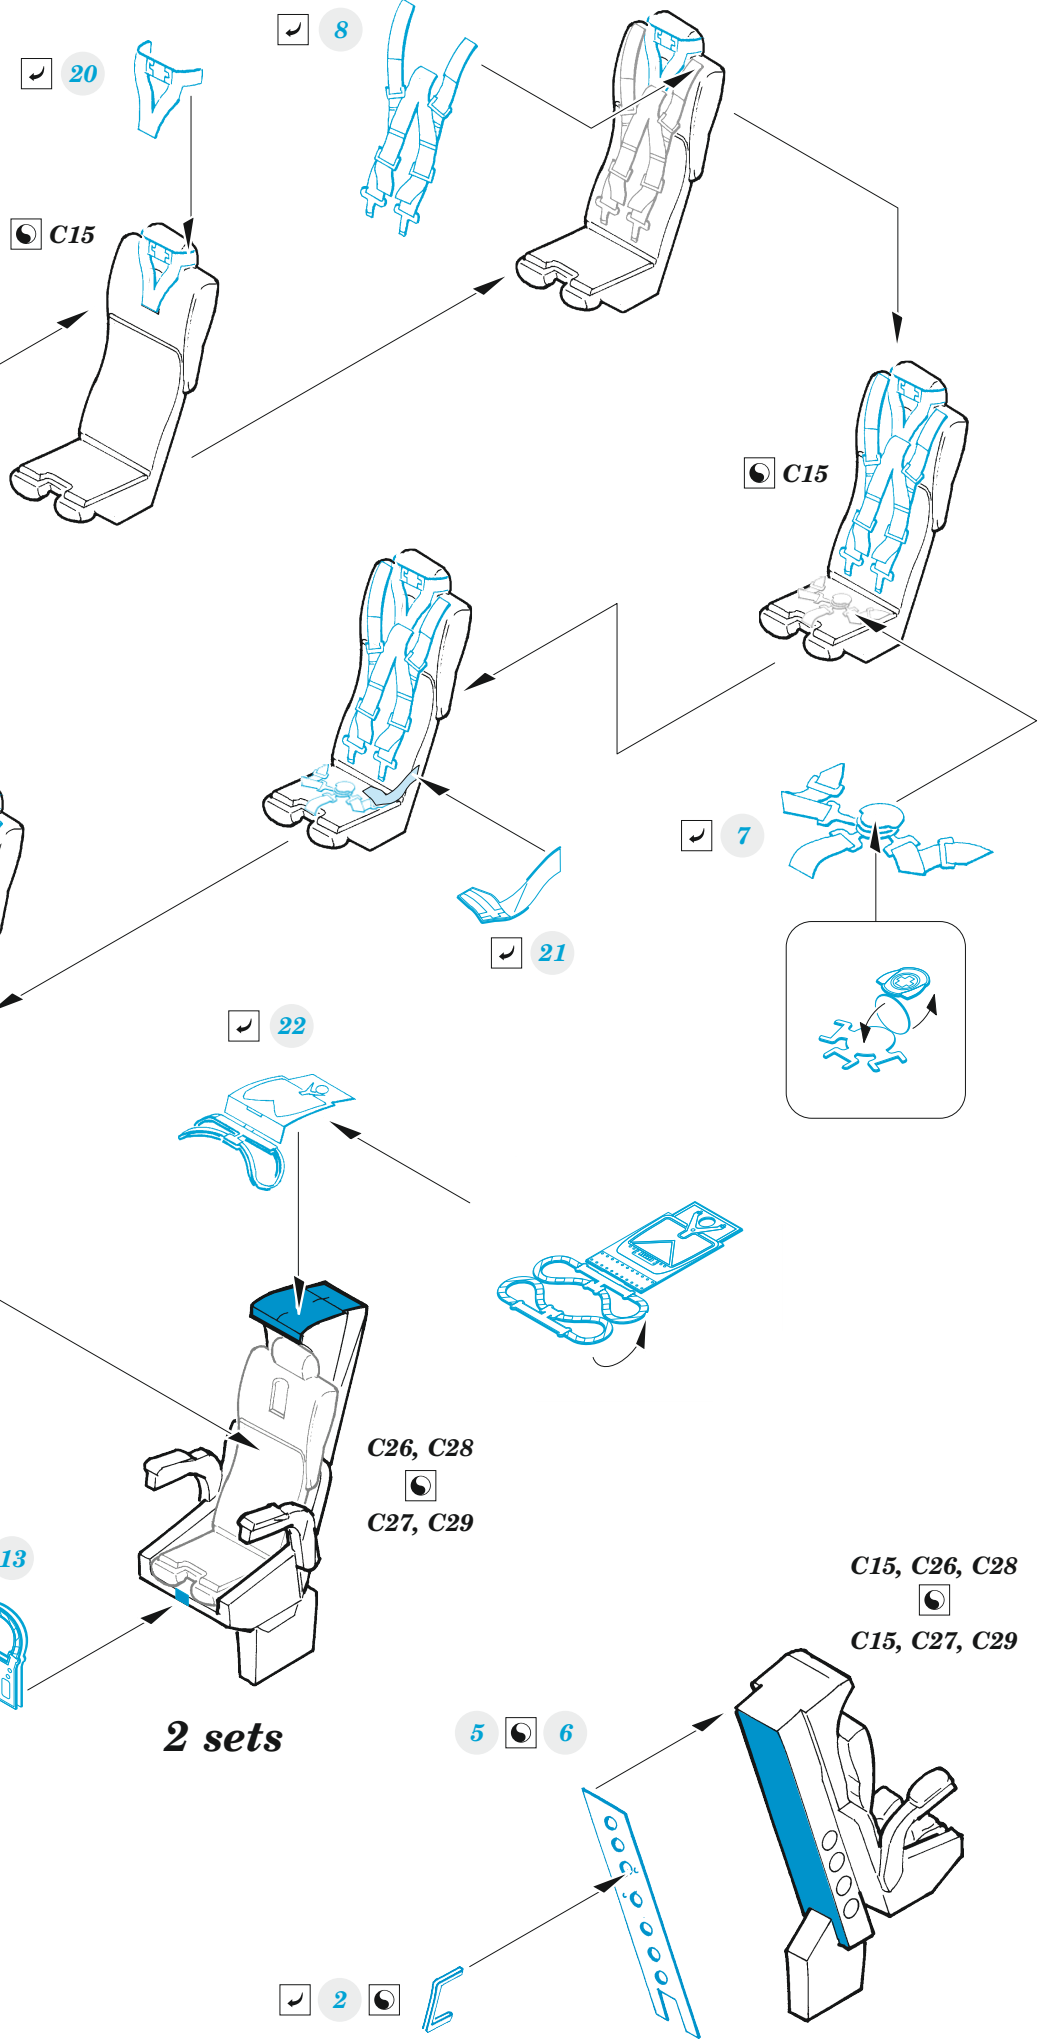

Vulcan B.2

eduard

73 748

1/72

detail set for AIRFIX 1/72 kit • sada detailů pro stavebnici AIRFIX 1/72

- APPLY EXPRESS MASK AND PAINT BEFORE GLUING
POUŽIT EXPRESS MASK NABARVIT PŘED SLEPENÍM
 - SYMMETRICAL ASSEMBLY
SYMETRICKÁ MONTÁŽ
 - REMOVE
ODSTRANIT
 - GRIND
OBROUSIT
 - DRILL HOLE
VRTAT OTVOR
 - COLORED ETCHED PARTS
LEPTANÉ BAREVNÉ DÍLY
 - ETCHED PARTS
LEPTANÉ NEBAREVNÉ DÍLY
 - ORIGINAL KIT PARTS
PŮVODNÍ DÍLY STAVEBNICE
- BEND
OHNOUT
 - OPTION
VOLBA
 - REPLACE
NAHRADIT

ORIGINAL KIT PARTS
PŮVODNÍ DÍLY STAVEBNICE

PHOTO-ETCHED PARTS
LEPTANÉ DÍLY

PARTS TO BE REMOVED
DÍLY K ODSTRANĚNÍ

FILL
TMELIT

C15

C15

C15

C26, C28

C27, C29

C15, C26, C28

C15, C27, C29

2 sets

13

22

7

5 6

2

8

20

21