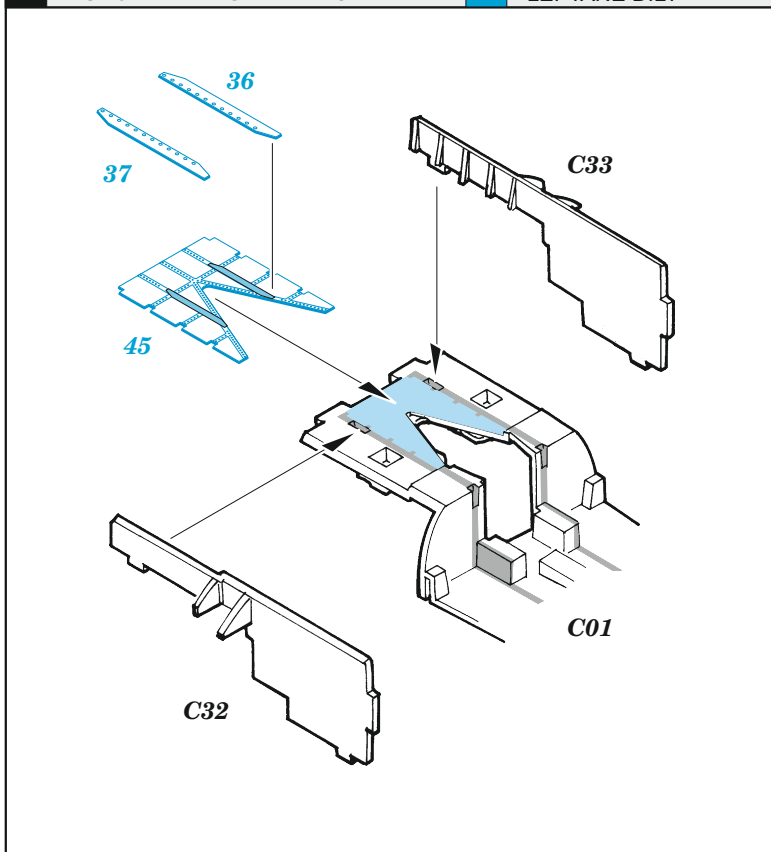

Vulcan B.2

eduard

73 748

1/72

detail set for AIRFIX 1/72 kit • sada detailů pro stavebnici AIRFIX 1/72

- APPLY EXPRESS MASK AND PAINT BEFORE GLUING
POUŽIT EXPRESS MASK NABARVIT PŘED SLEPENÍM
 - SYMMETRICAL ASSEMBLY
SYMETRICKÁ MONTÁŽ
 - REMOVE
ODSTRANIT
 - GRIND
OBROUSIT
 - DRILL HOLE
VRTAT OTVOR
 - COLORED ETCHED PARTS
LEPTANÉ BAREVNÉ DÍLY
 - ETCHED PARTS
LEPTANÉ NEBAREVNÉ DÍLY
 - ORIGINAL KIT PARTS
PŮVODNÍ DÍLY STAVEBNICE
- BEND
OHNOUT
 - OPTION
VOLBA
 - REPLACE
NAHRADIT

ORIGINAL KIT PARTS
PŮVODNÍ DÍLY STAVEBNICE

PHOTO-ETCHED PARTS
LEPTANÉ DÍLY

PARTS TO BE REMOVED
DÍLY K ODSTRANĚNÍ

FILL
TMELIT

C15

C15

C15

C26, C28

C27, C29

C15, C26, C28

C15, C27, C29

2 sets

13

22

7

5 6