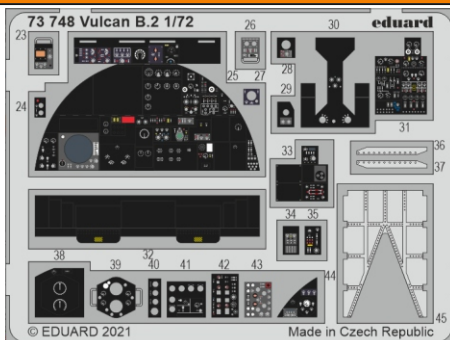

Vulcan B.2

eduard

73 748

1/72

detail set for AIRFIX 1/72 kit • sada detailů pro stavebnici AIRFIX 1/72

- APPLY EXPRESS MASK AND PAINT BEFORE GLUING
POUŽIT EXPRESS MASK NABARVIT PŘED SLEPENÍM
 - SYMMETRICAL ASSEMBLY
SYMETRICKÁ MONTÁŽ
 - REMOVE
ODSTRANIT
 - GRIND
OBROUSIT
 - DRILL HOLE
VRTAT OTVOR
 - COLORED ETCHED PARTS
LEPTANÉ BAREVNÉ DÍLY
 - ETCHED PARTS
LEPTANÉ NEBAREVNÉ DÍLY
 - ORIGINAL KIT PARTS
PŮVODNÍ DÍLY STAVEBNICE
- BEND
OHNOUT
 - OPTION
VOLBA
 - REPLACE
NAHRADIT

ORIGINAL KIT PARTS
PŮVODNÍ DÍLY STAVEBNICE

PHOTO-ETCHED PARTS
LEPTANÉ DÍLY

PARTS TO BE REMOVED
DÍLY K ODSTRANĚNÍ

FILL
TMELIT

C15

C15

C15

C26, C28

C27, C29

C15, C26, C28

C15, C27, C29

2 sets

13

22

7

5 6