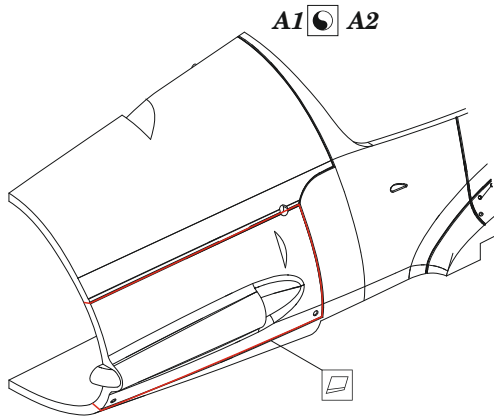

# Bf 108 Taifun

eduard

32 452

1/32

detail set for 1/32 EDUARD kit • sada detailů pro stavebnici 1/32 EDUARD

- APPLY EXPRESS MASK AND PAINT BEFORE GLUING  
POUŽIT EXPRESS MASK NABARVIT PŘED SLEPENÍM
  - SYMMETRICAL ASSEMBLY  
SYMETRICKÁ MONTÁŽ
  - REMOVE  
ODSTRANIT
  - GRIND  
OBROUSIT
  - DRILL HOLE  
VRTÁT OTVOR
  - COLORED ETCHED PARTS  
LEPTANÉ BAREVNÉ DÍLY
  - ETCHED PARTS  
LEPTANÉ NEBAREVNÉ DÍLY
  - ORIGINAL KIT PARTS  
PŮVODNÍ DÍLY STAVEBNICE
- BEND  
OHNOUT
  - OPTION  
VOLBA
  - REPLACE  
NAHRADIT

ORIGINAL KIT PARTS  
PŮVODNÍ DÍLY STAVEBNICE

PHOTO-ETCHED PARTS  
LEPTANÉ DÍLY

PARTS TO BE REMOVED  
DÍLY K ODSTRANĚNÍ

FILL  
TMELIT

plastic  
 ø - 0,5 mm  
 l - 5,3 mm

Ⓜ **A8, A12**  
**8** ✓ ☐ **7** ☐