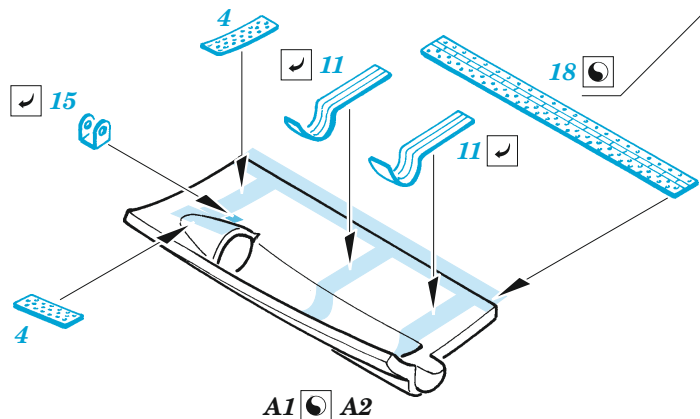

# Bf 108 Taifun

eduard

32 452

1/32

detail set for 1/32 EDUARD kit • sada detailů pro stavebnici 1/32 EDUARD

- APPLY EXPRESS MASK AND PAINT BEFORE GLUING  
POUŽIT EXPRESS MASK NABARVIT PŘED SLEPENÍM
  - SYMMETRICAL ASSEMBLY  
SYMETRICKÁ MONTÁŽ
  - REMOVE  
ODSTRANIT
  - GRIND  
OBROUSIT
  - DRILL HOLE  
VRTÁT OTVOR
  - COLORED ETCHED PARTS  
LEPTANÉ BAREVNÉ DÍLY
  - ETCHED PARTS  
LEPTANÉ NEBAREVNÉ DÍLY
  - ORIGINAL KIT PARTS  
PŮVODNÍ DÍLY STAVEBNICE
- BEND  
OHNOUT
  - OPTION  
VOLBA
  - REPLACE  
NAHRADIT

ORIGINAL KIT PARTS  
PŮVODNÍ DÍLY STAVEBNICE

PHOTO-ETCHED PARTS  
LEPTANÉ DÍLY

PARTS TO BE REMOVED  
DÍLY K ODSTRANĚNÍ

FILL  
TMELIT

plastic  
 ø - 0,5 mm  
 l - 5,3 mm

Ⓜ **A8, A12**  
**8** ✓ ☐ **7** ☐