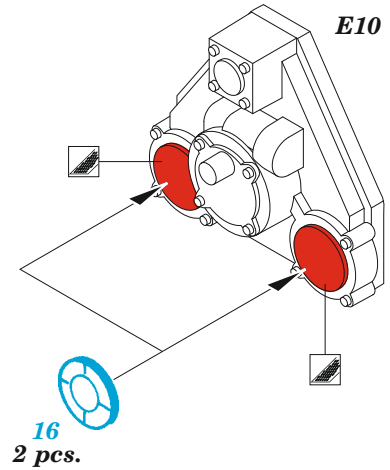

# Bf 108 Taifun

eduard

32 452

1/32

detail set for 1/32 EDUARD kit • sada detailů pro stavebnici 1/32 EDUARD

- APPLY EXPRESS MASK AND PAINT BEFORE GLUING  
POUŽIT EXPRESS MASK NABARVIT PŘED SLEPENÍM
  - SYMMETRICAL ASSEMBLY  
SYMETRICKÁ MONTÁŽ
  - REMOVE  
ODSTRANIT
  - GRIND  
OBROUSIT
  - DRILL HOLE  
VRTÁT OTVOR
  - COLORED ETCHED PARTS  
LEPTANÉ BAREVNÉ DÍLY
  - ETCHED PARTS  
LEPTANÉ NEBAREVNÉ DÍLY
  - ORIGINAL KIT PARTS  
PŮVODNÍ DÍLY STAVEBNICE
- BEND  
OHNOUT
  - OPTION  
VOLBA
  - REPLACE  
NAHRADIT

ORIGINAL KIT PARTS  
PŮVODNÍ DÍLY STAVEBNICE

PHOTO-ETCHED PARTS  
LEPTANÉ DÍLY

PARTS TO BE REMOVED  
DÍLY K ODSTRANĚNÍ

FILL  
TMELIT

plastic  
 ø - 0,5 mm  
 l - 5,3 mm

Ⓜ **A8, A12**  
**8** ✓ ☐ **7** ☐