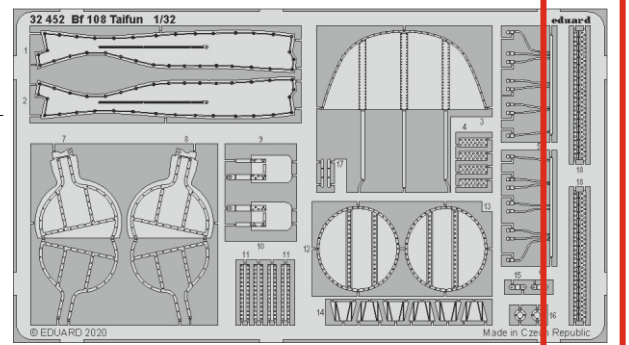

# Bf 108 Taifun

eduard

32 452

1/32

detail set for 1/32 EDUARD kit • sada detailů pro stavebnici 1/32 EDUARD

- APPLY EXPRESS MASK AND PAINT BEFORE GLUING  
POUŽIT EXPRESS MASK NABARVIT PŘED SLEPENÍM
  - SYMMETRICAL ASSEMBLY  
SYMETRICKÁ MONTÁŽ
  - REMOVE  
ODSTRANIT
  - GRIND  
OBROUSIT
  - DRILL HOLE  
VRTÁT OTVOR
  - COLORED ETCHED PARTS  
LEPTANÉ BAREVNÉ DÍLY
  - ETCHED PARTS  
LEPTANÉ NEBAREVNÉ DÍLY
  - ORIGINAL KIT PARTS  
PŮVODNÍ DÍLY STAVEBNICE
- BEND  
OHNOUT
  - OPTION  
VOLBA
  - REPLACE  
NAHRADIT

ORIGINAL KIT PARTS  
PŮVODNÍ DÍLY STAVEBNICE

PHOTO-ETCHED PARTS  
LEPTANÉ DÍLY

PARTS TO BE REMOVED  
DÍLY K ODSTRANĚNÍ

FILL  
TMELIT

plastic  
 ø - 0,5 mm  
 l - 5,3 mm

Ⓜ **A8, A12**  
**8** ✓ ☐ **7** ☐