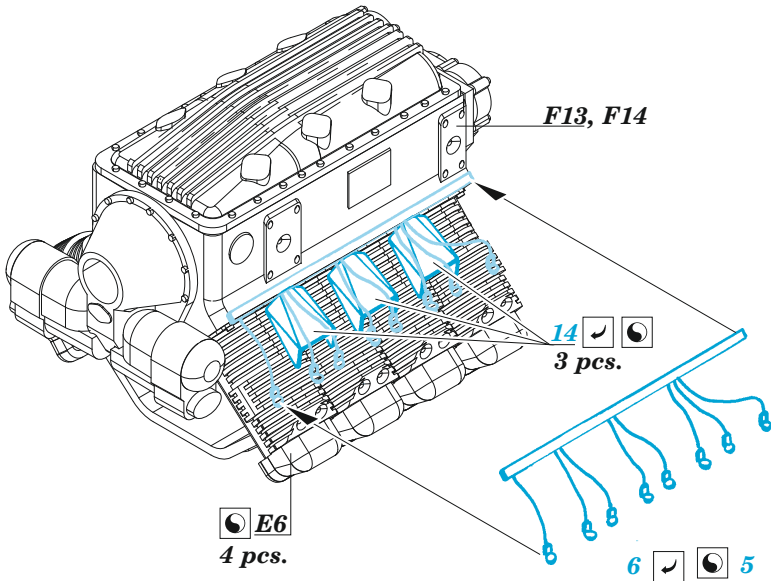

# Bf 108 Taifun

eduard

32 452

1/32

detail set for 1/32 EDUARD kit • sada detailů pro stavebnici 1/32 EDUARD

- APPLY EXPRESS MASK AND PAINT BEFORE GLUING  
POUŽIT EXPRESS MASK NABARVIT PŘED SLEPENÍM
  - SYMMETRICAL ASSEMBLY  
SYMETRICKÁ MONTÁŽ
  - REMOVE  
ODSTRANIT
  - GRIND  
OBROUSIT
  - DRILL HOLE  
VRTÁT OTVOR
  - COLORED ETCHED PARTS  
LEPTANÉ BAREVNÉ DÍLY
  - ETCHED PARTS  
LEPTANÉ NEBAREVNÉ DÍLY
  - ORIGINAL KIT PARTS  
PŮVODNÍ DÍLY STAVEBNICE
- BEND  
OHNOUT
  - OPTION  
VOLBA
  - REPLACE  
NAHRADIT

ORIGINAL KIT PARTS  
PŮVODNÍ DÍLY STAVEBNICE

PHOTO-ETCHED PARTS  
LEPTANÉ DÍLY

PARTS TO BE REMOVED  
DÍLY K ODSTRANĚNÍ

FILL  
TMELIT

plastic  
 ø - 0,5 mm  
 l - 5,3 mm

Ⓜ **A8, A12**  
**8** ✓ ☐ **7** ☐