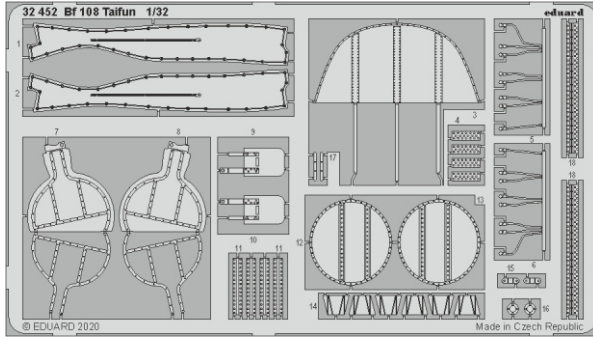

# Bf 108 Taifun

eduard

32 452

1/32

detail set for 1/32 EDUARD kit • sada detailů pro stavebnici 1/32 EDUARD

- APPLY EXPRESS MASK AND PAINT BEFORE GLUING  
POUŽIT EXPRESS MASK NABARVIT PŘED SLEPENÍM
  - SYMMETRICAL ASSEMBLY  
SYMETRICKÁ MONTÁŽ
  - REMOVE  
ODSTRANIT
  - GRIND  
OBROUSIT
  - DRILL HOLE  
VRTÁT OTVOR
  - COLORED ETCHED PARTS  
LEPTANÉ BAREVNÉ DÍLY
  - ETCHED PARTS  
LEPTANÉ NEBAREVNÉ DÍLY
  - ORIGINAL KIT PARTS  
PŮVODNÍ DÍLY STAVEBNICE
- BEND  
OHNOUT
  - OPTION  
VOLBA
  - REPLACE  
NAHRADIT

ORIGINAL KIT PARTS  
PŮVODNÍ DÍLY STAVEBNICE

PHOTO-ETCHED PARTS  
LEPTANÉ DÍLY

PARTS TO BE REMOVED  
DÍLY K ODSTRANĚNÍ

FILL  
TMELIT

plastic  
 ø - 0,5 mm  
 l - 5,3 mm

Ⓜ **A8, A12**  
**8** ✓ ☐ **7** ☐