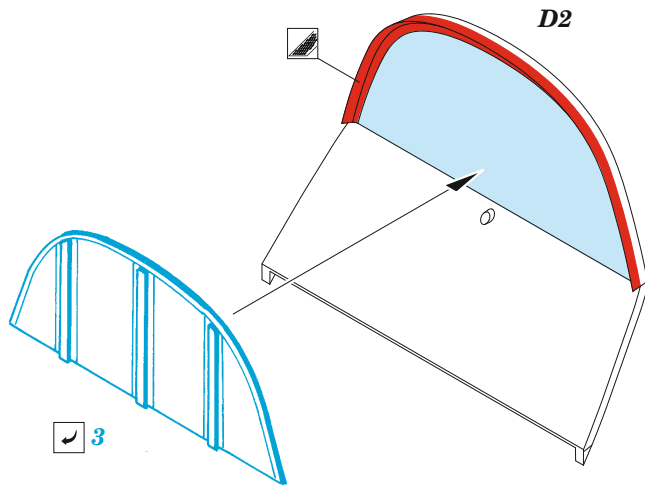

# Bf 108 Taifun

eduard

32 452

1/32

detail set for 1/32 EDUARD kit • sada detailů pro stavebnici 1/32 EDUARD

- APPLY EXPRESS MASK AND PAINT BEFORE GLUING  
POUŽIT EXPRESS MASK NABARVIT PŘED SLEPENÍM
  - SYMMETRICAL ASSEMBLY  
SYMETRICKÁ MONTÁŽ
  - REMOVE  
ODSTRANIT
  - GRIND  
OBROUSIT
  - DRILL HOLE  
VRTÁT OTVOR
  - COLORED ETCHED PARTS  
LEPTANÉ BAREVNÉ DÍLY
  - ETCHED PARTS  
LEPTANÉ NEBAREVNÉ DÍLY
  - ORIGINAL KIT PARTS  
PŮVODNÍ DÍLY STAVEBNICE
- BEND  
OHNOUT
  - OPTION  
VOLBA
  - REPLACE  
NAHRADIT

ORIGINAL KIT PARTS  
PŮVODNÍ DÍLY STAVEBNICE

PHOTO-ETCHED PARTS  
LEPTANÉ DÍLY

PARTS TO BE REMOVED  
DÍLY K ODSTRANĚNÍ

FILL  
TMELIT

plastic  
 ø - 0,5 mm  
 l - 5,3 mm

Ⓜ **A8, A12**  
**8** ✓ ☐ **7** ☐