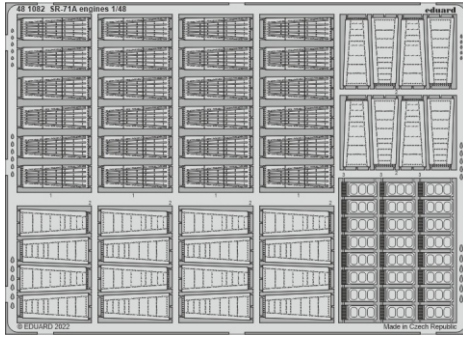

# SR-71A engines

eduard

48 1082

1/48

detail set for 1/48 REVELL kit • sada detailů pro stavebnici 1/48 REVELL

- APPLY EXPRESS MASK AND PAINT BEFORE GLUING  
POUŽIT EXPRESS MASK NABARVIT PŘED SLEPENÍM
  - SYMMETRICAL ASSEMBLY  
SYMETRICKÁ MONTÁŽ
  - REMOVE  
ODSTRANIT
  - GRIND  
OBROUSIT
  - DRILL HOLE  
VRTÁT OTVOR
  - COLORED ETCHED PARTS  
LEPTANÉ BAREVNÉ DÍLY
  - ETCHED PARTS  
LEPTANÉ NEBAREVNÉ DÍLY
  - ORIGINAL KIT PARTS  
PŮVODNÍ DÍLY STAVEBNICE
- BEND  
OHNOUT
  - OPTION  
VOLBA
  - REPLACE  
NAHRADIT

ORIGINAL KIT PARTS PŮVODNÍ DÍLY STAVEBNICE	PHOTO-ETCHED PARTS LEPTANÉ DÍLY	PARTS TO BE REMOVED DÍLY K ODSTRANĚNÍ	FILL TMELIT
---	------------------------------------	--	----------------