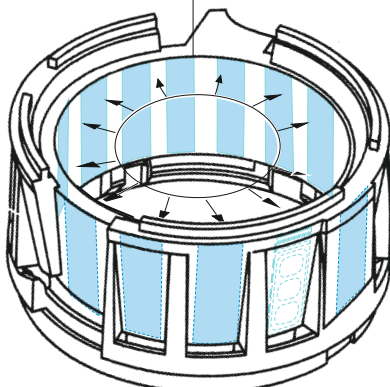

ORIGINAL KIT PARTS PŮVODNÍ DÍLY STAVEBNICE	PHOTO-ETCHED PARTS LEPTANÉ DÍLY	PARTS TO BE REMOVED DÍLY K ODSTRANĚNÍ	FILL TMELIT
---	------------------------------------	--	----------------

## 2 sets

F113, F114

1 12 pcs

## 2 sets

F124+F123

F121+F122

3 12 pcs

2 12 pcs

**Related products: 48 1081 SR-71A undercarriage 1/48**

**Related products: 48 1083 SR-71A grilles 1/48**