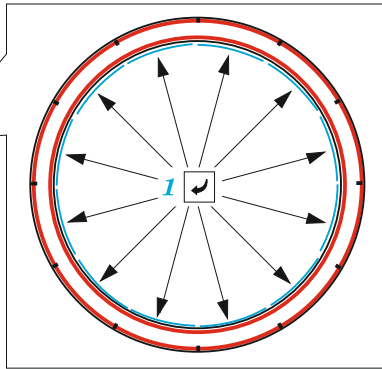

2 sets

F113, F114