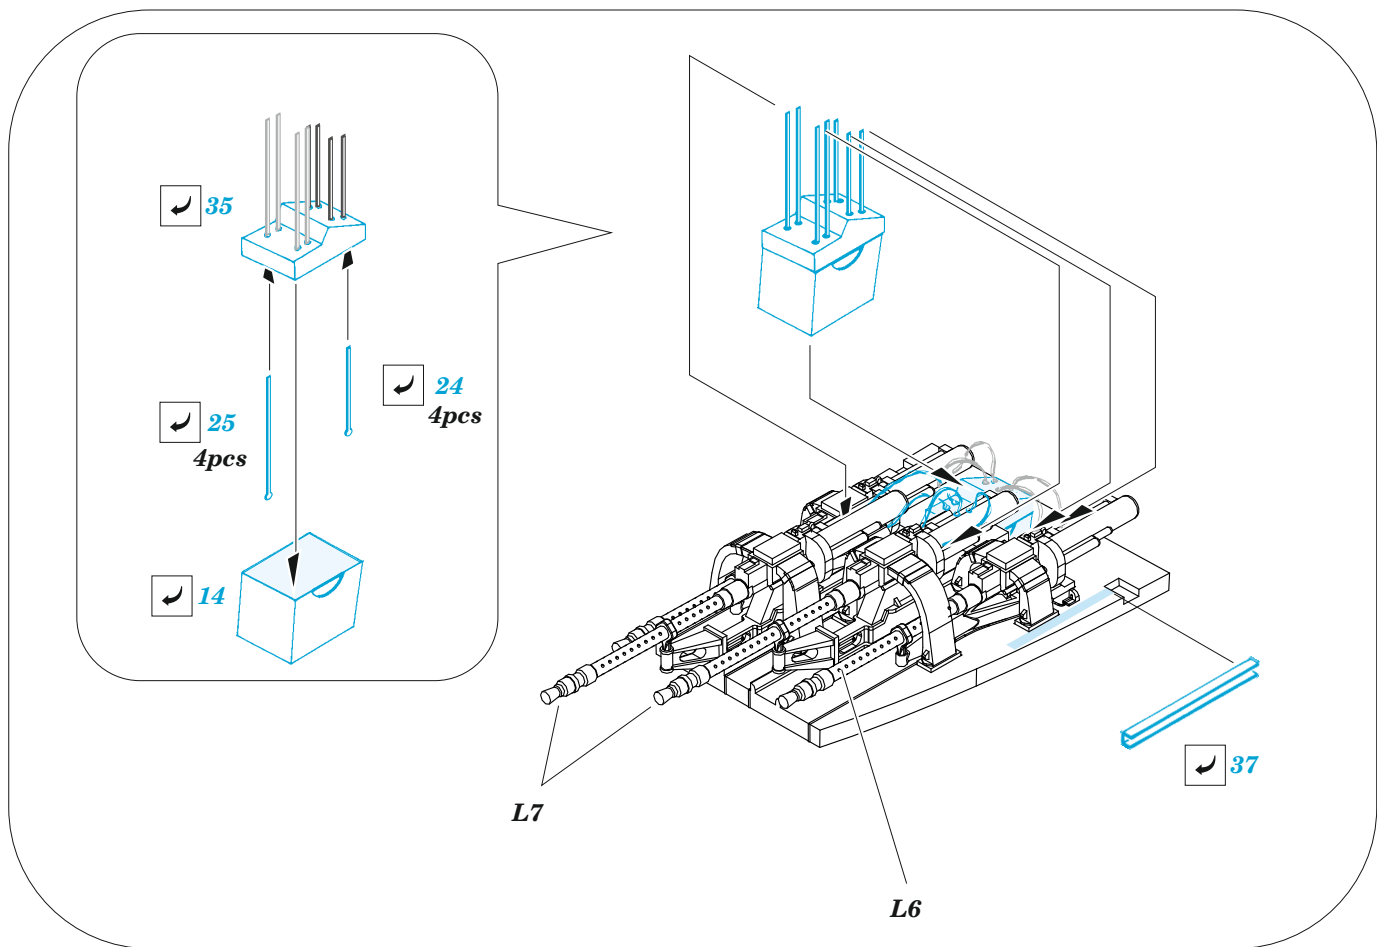

Bf 110E exterior

eduard

48 1033

1/48

detail set for 1/48 DRAGON kit • sada detailů pro stavebnici 1/48 DRAGON

- APPLY EXPRESS MASK AND PAINT BEFORE GLUING
POUŽIT EXPRESS MASK NABARVIT PŘED SLEPENÍM
- SYMETRICAL ASSEMBLY
SYMETRICKÁ MONTÁŽ
- REMOVE
ODSTRANIT
- GRIND
OBROUSIT
- DRILL HOLE
VRTAT OTVOR
- BEND
OHNOUT
- OPTION
VOLBA
- REPLACE
NAHRADIT
- COLORED ETCHED PARTS
LEPTANÉ BAREVNÉ DÍLY
- ETCHED PARTS
LEPTANÉ NEBAREVNÉ DÍLY
- ORIGINAL KIT PARTS
PŮVODNÍ DÍLY STAVEBNICE

| | | | |
|---|------------------------------------|--|----------------|
| ORIGINAL KIT PARTS PŮVODNÍ DÍLY STAVEBNICE | PHOTO-ETCHED PARTS LEPTANÉ DÍLY | PARTS TO BE REMOVED DÍLY K ODSTRANĚNÍ | FILL TMELIT |
|---|------------------------------------|--|----------------|