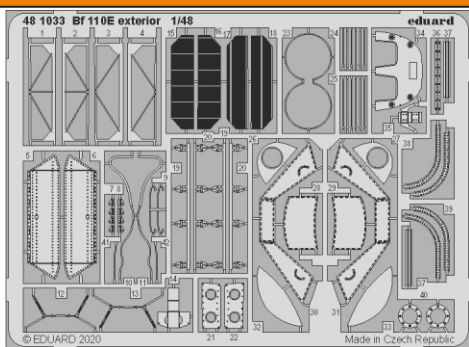

Bf 110E exterior

eduard

48 1033

1/48

detail set for 1/48 DRAGON kit • sada detailů pro stavebnici 1/48 DRAGON

- APPLY EXPRESS MASK AND PAINT BEFORE GLUING
POUŽIT EXPRESS MASK NABARVIT PŘED SLEPENÍM
- SYMETRICAL ASSEMBLY
SYMETRICKÁ MONTÁŽ
- REMOVE
ODSTRANIT
- GRIND
OBROUSIT
- DRILL HOLE
VRTAT OTVOR
- BEND
OHNOUT
- OPTION
VOLBA
- REPLACE
NAHRADIT
- COLORED ETCHED PARTS
LEPTANÉ BAREVNÉ DÍLY
- ETCHED PARTS
LEPTANÉ NEBAREVNÉ DÍLY
- ORIGINAL KIT PARTS
PŮVODNÍ DÍLY STAVEBNICE

| | | | |
|---|------------------------------------|--|----------------|
| ORIGINAL KIT PARTS PŮVODNÍ DÍLY STAVEBNICE | PHOTO-ETCHED PARTS LEPTANÉ DÍLY | PARTS TO BE REMOVED DÍLY K ODSTRANĚNÍ | FILL TMELIT |
|---|------------------------------------|--|----------------|

K1, K2

K 11 K10

10 11

D9 D8

38 39

MA4

23

A10