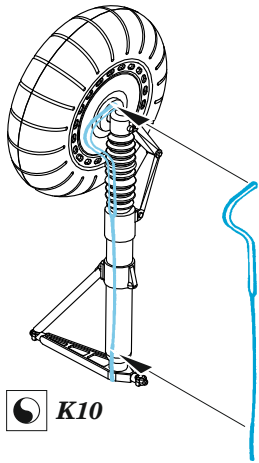

K1, K2

K 11 K10

10 11

D9 D8