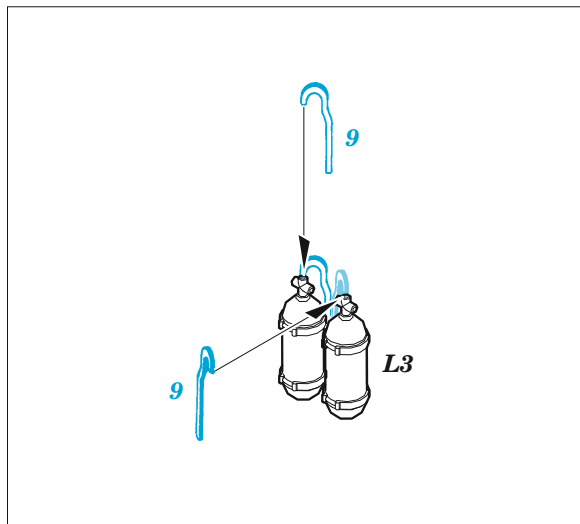

- APPLY EXPRESS MASK AND PAINT BEFORE GLUING
  POUŽIT EXPRESS MASK NABARVIT PŘED SLEPENÍM
- SYMETRICAL ASSEMBLY
  SYMETRICKÁ MONTÁŽ
- REMOVE
  ODSTRANIT
- GRIND
  OBROUSIT
- DRILL HOLE
  VRTAT OTVOR
- BEND
  OHNOUT
- OPTION
  VOLBA
- REPLACE
  NAHRADIT
- COLORED ETCHED PARTS
  LEPTANÉ BAREVNÉ DÍLY
- ETCHED PARTS
  LEPTANÉ NEBAREVNÉ DÍLY
- ORIGINAL KIT PARTS
  PŮVODNÍ DÍLY STAVEBNICE

ORIGINAL KIT PARTS PŮVODNÍ DÍLY STAVEBNICE	PHOTO-ETCHED PARTS LEPTANÉ DÍLY	PARTS TO BE REMOVED DÍLY K ODSTRANĚNÍ	FILL TMELIT