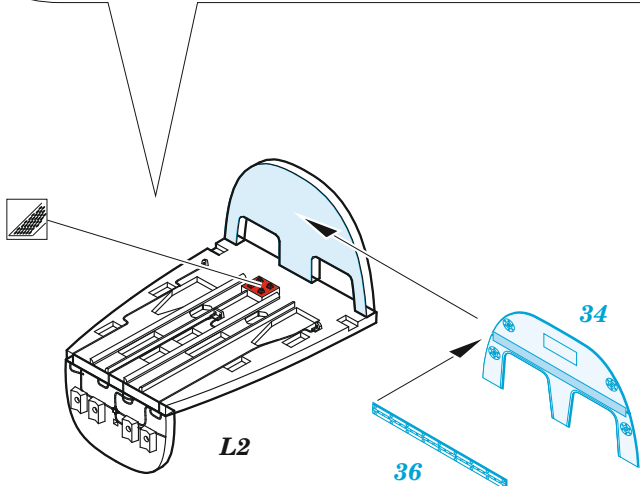

Bf 110E exterior

eduard

48 1033

1/48

detail set for 1/48 DRAGON kit • sada detailů pro stavebnici 1/48 DRAGON

- APPLY EXPRESS MASK AND PAINT BEFORE GLUING
POUŽIT EXPRESS MASK NABARVIT PŘED SLEPENÍM
- SYMETRICAL ASSEMBLY
SYMETRICKÁ MONTÁŽ
- REMOVE
ODSTRANIT
- GRIND
OBROUSIT
- DRILL HOLE
VRTAT OTVOR
- BEND
OHNOUT
- OPTION
VOLBA
- REPLACE
NAHRADIT
- COLORED ETCHED PARTS
LEPTANÉ BAREVNÉ DÍLY
- ETCHED PARTS
LEPTANÉ NEBAREVNÉ DÍLY
- ORIGINAL KIT PARTS
PŮVODNÍ DÍLY STAVEBNICE

| | | | |
|---|------------------------------------|--|----------------|
| ORIGINAL KIT PARTS PŮVODNÍ DÍLY STAVEBNICE | PHOTO-ETCHED PARTS LEPTANÉ DÍLY | PARTS TO BE REMOVED DÍLY K ODSTRANĚNÍ | FILL TMELIT |
|---|------------------------------------|--|----------------|