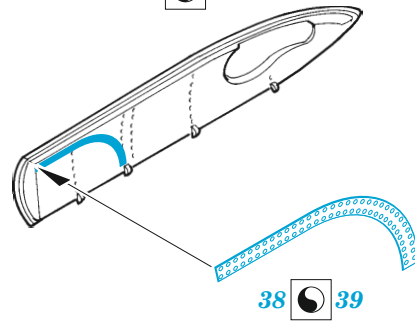

Bf 110E exterior

eduard

48 1033

1/48

detail set for 1/48 DRAGON kit • sada detailů pro stavebnici 1/48 DRAGON

- APPLY EXPRESS MASK AND PAINT BEFORE GLUING
POUŽIT EXPRESS MASK NABARVIT PŘED SLEPENÍM
- SYMETRICAL ASSEMBLY
SYMETRICKÁ MONTÁŽ
- REMOVE
ODSTRANIT
- GRIND
OBROUSIT
- DRILL HOLE
VRTAT OTVOR
- BEND
OHNOUT
- OPTION
VOLBA
- REPLACE
NAHRADIT
- COLORED ETCHED PARTS
LEPTANÉ BAREVNÉ DÍLY
- ETCHED PARTS
LEPTANÉ NEBAREVNÉ DÍLY
- ORIGINAL KIT PARTS
PŮVODNÍ DÍLY STAVEBNICE

| | | | |
|---|------------------------------------|--|----------------|
| ORIGINAL KIT PARTS PŮVODNÍ DÍLY STAVEBNICE | PHOTO-ETCHED PARTS LEPTANÉ DÍLY | PARTS TO BE REMOVED DÍLY K ODSTRANĚNÍ | FILL TMELIT |
|---|------------------------------------|--|----------------|

K1, K2

K 11 K10

10 11

D9 D8

38 39

MA4

23

A10