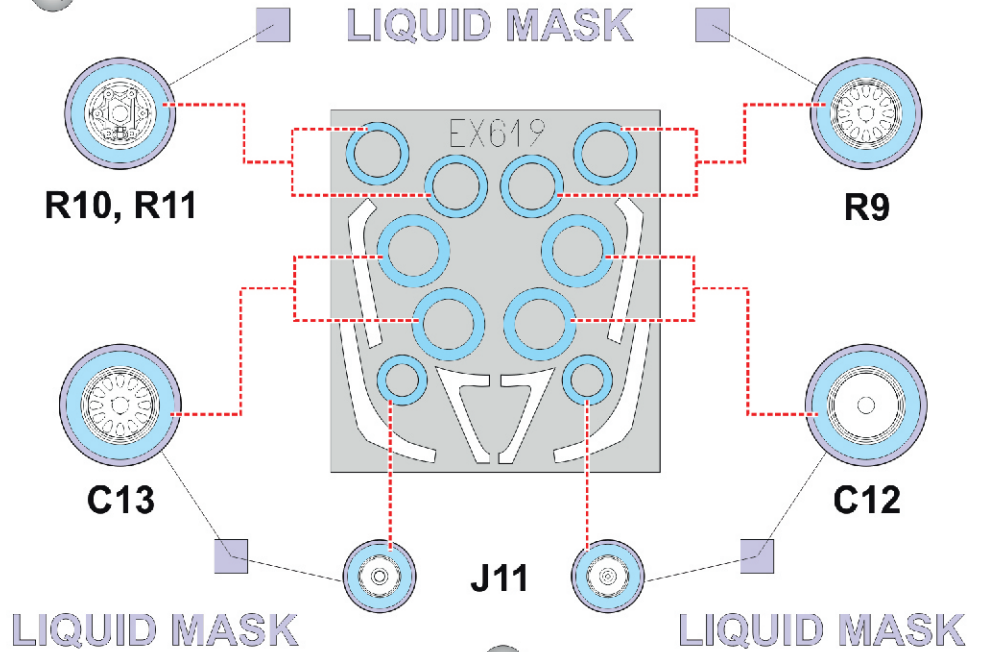

F-16C/N

EX 619

for kit **TAMIYA**

scale **1/48**

1.)

2.)

3.)

4.)