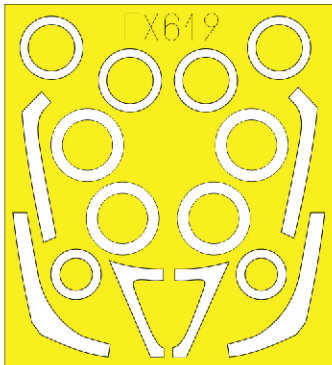

F-16C/N

EX 619

for kit **TAMIYA**

scale **1/48**

1.)

2.)

3.)

4.)