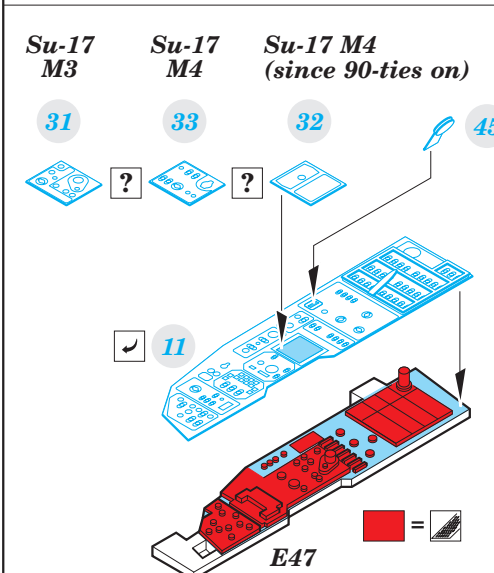

Su-17 M3/M4 interior

eduard

49 829

detail set for 1/48 KITTY HAWK KH80144 kit • sada detailů pro stavebnici 1/48 KITTY HAWK KH80144

- APPLY EXPRESS MASK AND PAINT BEFORE GLUING
POUŽIT EXPRESS MASK NABARVIT PŘED SLEPENÍM
 - SYMMETRICAL ASSEMBLY
SYMETRICKÁ MONTÁŽ
 - REMOVE
ODSTRANIT
 - GRIND
OBROUSIT
 - DRILL HOLE
VRTAT OTVOR
 - BEND
OHNOUT
 - OPTION
VOLBA
 - REPLACE
NAHRADIT
- 1** COLORED ETCHED PARTS
LEPTANÉ BAREVNÉ DÍLY
- 1** ETCHED PARTS
LEPTANÉ NEBAREVNÉ DÍLY
- 1** ORIGINAL KIT PARTS
PŮVODNÍ DÍLY STAVEBNICE

ORIGINAL KIT PARTS
PŮVODNÍ DÍLY STAVEBNICE

PHOTO-ETCHED PARTS
LEPTANÉ DÍLY

PARTS TO BE REMOVED
DÍLY K ODSTRANĚNÍ

FILL
TMELIT

Related products:

48 922 Su-17 M3/M4 exterior

48 923 Su-17 M3/M4 F.O.D.

48 924 Su-17 M3/M4 air brakes

49 830 Su-17 Seatbelts STEEL