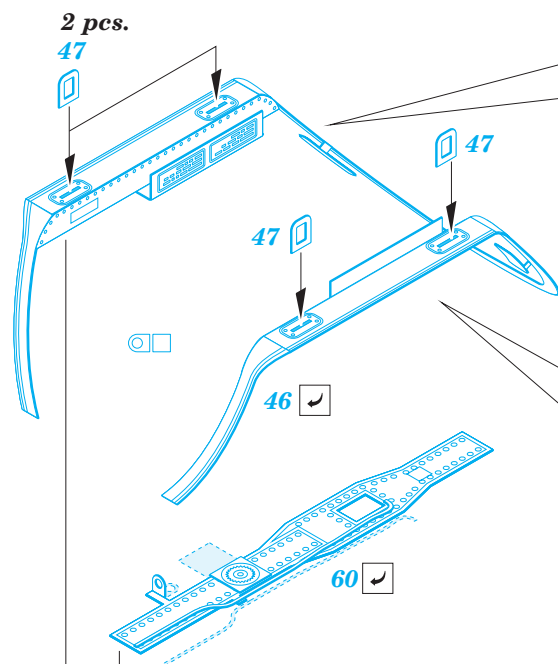

Su-17 M3/M4 interior

eduard

49 829

detail set for 1/48 KITTY HAWK KH80144 kit • sada detailů pro stavebnici 1/48 KITTY HAWK KH80144

- APPLY EXPRESS MASK AND PAINT BEFORE GLUING
POUŽIT EXPRESS MASK NABARVIT PŘED SLEPENÍM
 - SYMMETRICAL ASSEMBLY
SYMETRICKÁ MONTÁŽ
 - REMOVE
ODSTRANIT
 - GRIND
OBROUSIT
 - DRILL HOLE
VRTAT OTVOR
 - BEND
OHNOUT
 - OPTION
VOLBA
 - REPLACE
NAHRADIT
- 1** COLORED ETCHED PARTS
LEPTANÉ BAREVNÉ DÍLY
- 1** ETCHED PARTS
LEPTANÉ NEBAREVNÉ DÍLY
- 1** ORIGINAL KIT PARTS
PŮVODNÍ DÍLY STAVEBNICE

ORIGINAL KIT PARTS
PŮVODNÍ DÍLY STAVEBNICE

PHOTO-ETCHED PARTS
LEPTANÉ DÍLY

PARTS TO BE REMOVED
DÍLY K ODSTRANĚNÍ

FILL
TMELIT

Related products:

48 922 Su-17 M3/M4 exterior

48 923 Su-17 M3/M4 F.O.D.

48 924 Su-17 M3/M4 air brakes