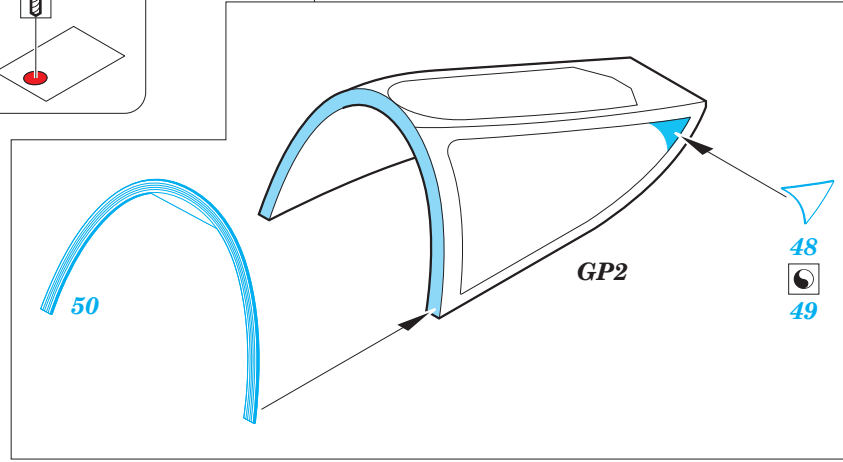

Su-17 M3/M4 interior

eduard

49 829

detail set for 1/48 KITTY HAWK KH80144 kit • sada detailů pro stavebnici 1/48 KITTY HAWK KH80144

- APPLY EXPRESS MASK AND PAINT BEFORE GLUING
POUŽIT EXPRESS MASK NABARVIT PŘED SLEPENÍM
 - SYMMETRICAL ASSEMBLY
SYMETRICKÁ MONTÁŽ
 - REMOVE
ODSTRANIT
 - GRIND
OBROUSIT
 - DRILL HOLE
VRTAT OTVOR
 - BEND
OHNOUT
 - OPTION
VOLBA
 - REPLACE
NAHRADIT
- 1** COLORED ETCHED PARTS
LEPTANÉ BAREVNÉ DÍLY
- 1** ETCHED PARTS
LEPTANÉ NEBAREVNÉ DÍLY
- 1** ORIGINAL KIT PARTS
PŮVODNÍ DÍLY STAVEBNICE

ORIGINAL KIT PARTS
PŮVODNÍ DÍLY STAVEBNICE

PHOTO-ETCHED PARTS
LEPTANÉ DÍLY

PARTS TO BE REMOVED
DÍLY K ODSTRANĚNÍ

FILL
TMELIT

Related products:

48 922 Su-17 M3/M4 exterior

48 923 Su-17 M3/M4 F.O.D.

48 924 Su-17 M3/M4 air brakes