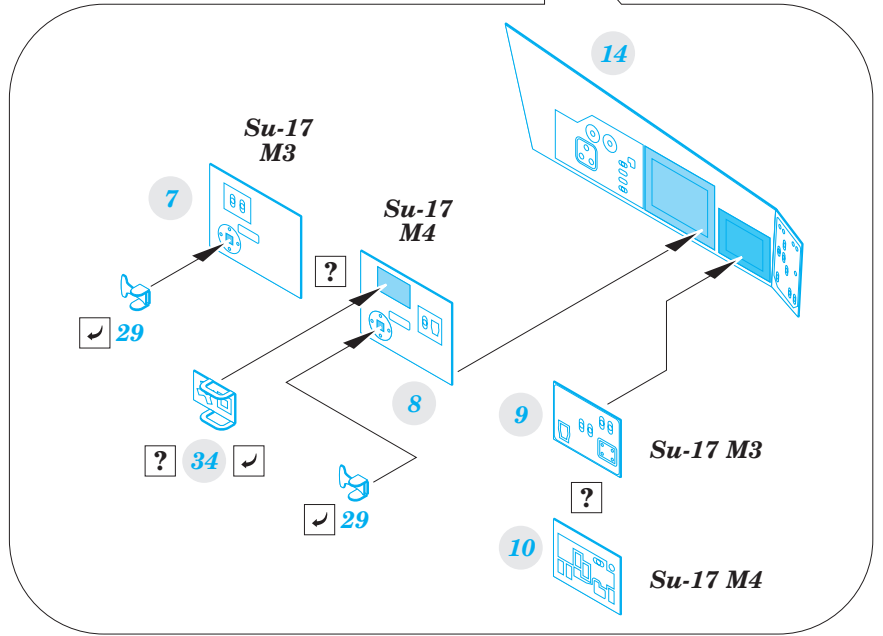

Su-17 M3/M4 interior

eduard

49 829

detail set for 1/48 KITTY HAWK KH80144 kit • sada detailů pro stavebnici 1/48 KITTY HAWK KH80144

- APPLY EXPRESS MASK AND PAINT BEFORE GLUING
POUŽIT EXPRESS MASK NABARVIT PŘED SLEPENÍM
 - SYMMETRICAL ASSEMBLY
SYMETRICKÁ MONTÁŽ
 - REMOVE
ODSTRANIT
 - GRIND
OBROUSIT
 - DRILL HOLE
VRTAT OTVOR
 - BEND
OHNOUT
 - OPTION
VOLBA
 - REPLACE
NAHRADIT
- 1** COLORED ETCHED PARTS
LEPTANÉ BAREVNÉ DÍLY
- 1** ETCHED PARTS
LEPTANÉ NEBAREVNÉ DÍLY
- 1** ORIGINAL KIT PARTS
PŮVODNÍ DÍLY STAVEBNICE

ORIGINAL KIT PARTS
PŮVODNÍ DÍLY STAVEBNICE

PHOTO-ETCHED PARTS
LEPTANÉ DÍLY

PARTS TO BE REMOVED
DÍLY K ODSTRANĚNÍ

FILL
TMELIT

Related products:

48 922 Su-17 M3/M4 exterior

48 923 Su-17 M3/M4 F.O.D.

48 924 Su-17 M3/M4 air brakes

49 830 Su-17 Seatbelts STEEL