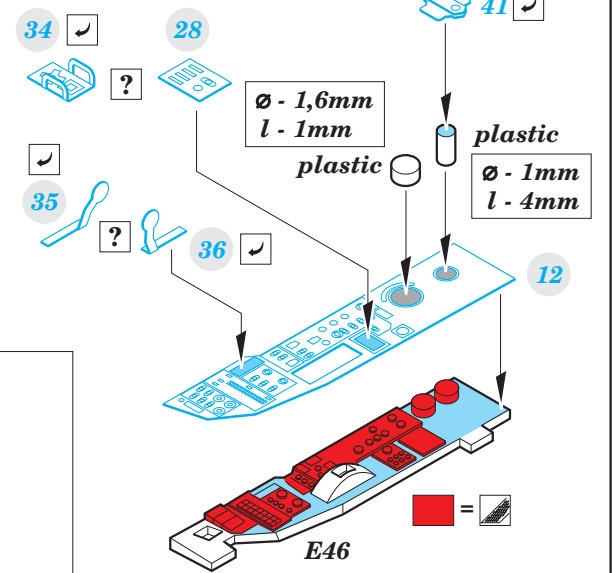

Su-17 M3/M4 interior

eduard

49 829

detail set for 1/48 KITTY HAWK KH80144 kit • sada detailů pro stavebnici 1/48 KITTY HAWK KH80144

- APPLY EXPRESS MASK AND PAINT BEFORE GLUING
POUŽIT EXPRESS MASK NABARVIT PŘED SLEPENÍM
 - SYMMETRICAL ASSEMBLY
SYMETRICKÁ MONTÁŽ
 - REMOVE
ODSTRANIT
 - GRIND
OBROUSIT
 - DRILL HOLE
VRTAT OTVOR
 - BEND
OHNOUT
 - OPTION
VOLBA
 - REPLACE
NAHRADIT
- 1** COLORED ETCHED PARTS
LEPTANÉ BAREVNÉ DÍLY
- 1** ETCHED PARTS
LEPTANÉ NEBAREVNÉ DÍLY
- 1** ORIGINAL KIT PARTS
PŮVODNÍ DÍLY STAVEBNICE

ORIGINAL KIT PARTS
PŮVODNÍ DÍLY STAVEBNICE

PHOTO-ETCHED PARTS
LEPTANÉ DÍLY

PARTS TO BE REMOVED
DÍLY K ODSTRANĚNÍ

FILL
TMELIT

Related products:

48 922 Su-17 M3/M4 exterior

48 923 Su-17 M3/M4 F.O.D.

48 924 Su-17 M3/M4 air brakes

49 830 Su-17 Seatbelts STEEL