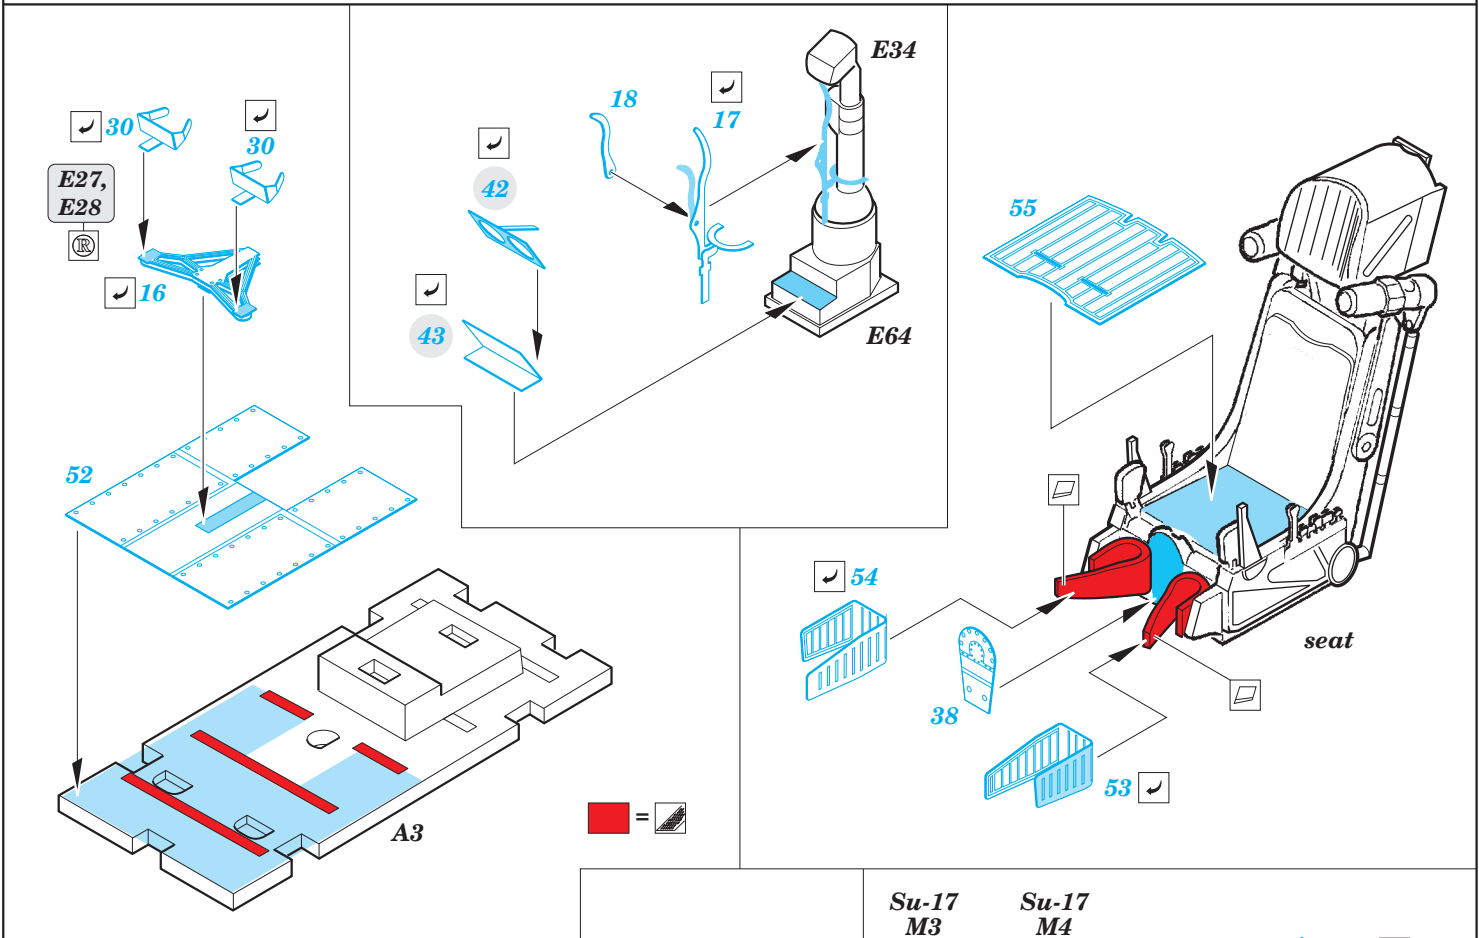

Su-17 M3/M4 interior

eduard

49 829

detail set for 1/48 KITTY HAWK KH80144 kit • sada detailů pro stavebnici 1/48 KITTY HAWK KH80144

- APPLY EXPRESS MASK AND PAINT BEFORE GLUING
POUŽIT EXPRESS MASK NABARVIT PŘED SLEPENÍM
 - SYMMETRICAL ASSEMBLY
SYMETRICKÁ MONTÁŽ
 - REMOVE
ODSTRANIT
 - GRIND
OBROUSIT
 - DRILL HOLE
VRTAT OTVOR
 - BEND
OHNOUT
 - OPTION
VOLBA
 - REPLACE
NAHRADIT
- 1** COLORED ETCHED PARTS
LEPTANÉ BAREVNÉ DÍLY
- 1** ETCHED PARTS
LEPTANÉ NEBAREVNÉ DÍLY
- 1** ORIGINAL KIT PARTS
PŮVODNÍ DÍLY STAVEBNICE

ORIGINAL KIT PARTS
PŮVODNÍ DÍLY STAVEBNICE

PHOTO-ETCHED PARTS
LEPTANÉ DÍLY

PARTS TO BE REMOVED
DÍLY K ODSTRANĚNÍ

FILL
TMELIT

Related products:

48 922 Su-17 M3/M4 exterior

48 923 Su-17 M3/M4 F.O.D.

48 924 Su-17 M3/M4 air brakes