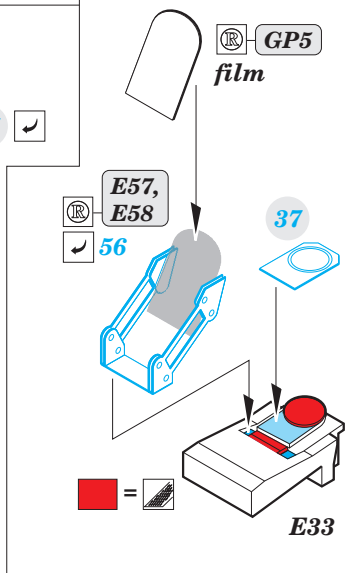

Su-17 M3/M4 interior

eduard

49 829

detail set for 1/48 KITTY HAWK KH80144 kit • sada detailů pro stavebnici 1/48 KITTY HAWK KH80144

- APPLY EXPRESS MASK AND PAINT BEFORE GLUING
POUŽIT EXPRESS MASK NABARVIT PŘED SLEPENÍM
 - SYMMETRICAL ASSEMBLY
SYMETRICKÁ MONTÁŽ
 - REMOVE
ODSTRANIT
 - GRIND
OBROUSIT
 - DRILL HOLE
VRTAT OTVOR
 - BEND
OHNOUT
 - OPTION
VOLBA
 - REPLACE
NAHRADIT
- 1** COLORED ETCHED PARTS
LEPTANÉ BAREVNÉ DÍLY
- 1** ETCHED PARTS
LEPTANÉ NEBAREVNÉ DÍLY
- 1** ORIGINAL KIT PARTS
PŮVODNÍ DÍLY STAVEBNICE

ORIGINAL KIT PARTS
PŮVODNÍ DÍLY STAVEBNICE

PHOTO-ETCHED PARTS
LEPTANÉ DÍLY

PARTS TO BE REMOVED
DÍLY K ODSTRANĚNÍ

FILL
TMELIT

Related products:

48 922 Su-17 M3/M4 exterior

48 923 Su-17 M3/M4 F.O.D.

48 924 Su-17 M3/M4 air brakes

49 830 Su-17 Seatbelts STEEL