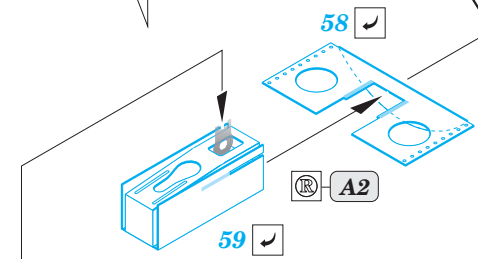

ORIGINAL KIT PARTS
PŮVODNÍ DÍLY STAVEBNICE

PHOTO-ETCHED PARTS
LEPTANÉ DÍLY

PARTS TO BE REMOVED
DÍLY K ODSTRANĚNÍ

FILL
TMELIT

Related products:

48 922 Su-17 M3/M4 exterior

48 923 Su-17 M3/M4 F.O.D.

48 924 Su-17 M3/M4 air brakes