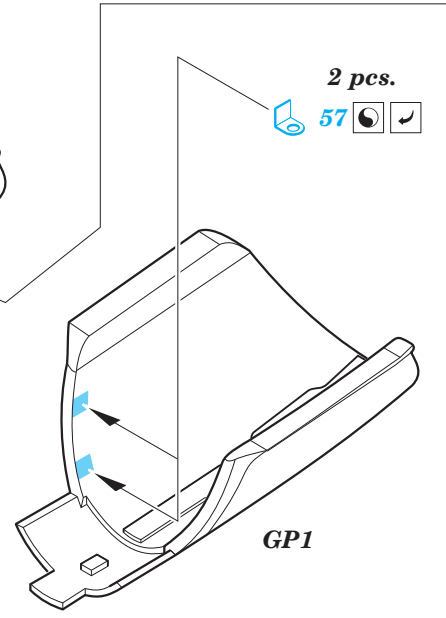

Su-17 M3/M4 interior

eduard

49 829

detail set for 1/48 KITTY HAWK KH80144 kit • sada detailů pro stavebnici 1/48 KITTY HAWK KH80144

- APPLY EXPRESS MASK AND PAINT BEFORE GLUING
POUŽIT EXPRESS MASK NABARVIT PŘED SLEPENÍM
 - SYMMETRICAL ASSEMBLY
SYMETRICKÁ MONTÁŽ
 - REMOVE
ODSTRANIT
 - GRIND
OBROUSIT
 - DRILL HOLE
VRTAT OTVOR
 - BEND
OHNOUT
 - OPTION
VOLBA
 - REPLACE
NAHRADIT
- 1** COLORED ETCHED PARTS
LEPTANÉ BAREVNÉ DÍLY
- 1** ETCHED PARTS
LEPTANÉ NEBAREVNÉ DÍLY
- 1** ORIGINAL KIT PARTS
PŮVODNÍ DÍLY STAVEBNICE

ORIGINAL KIT PARTS
PŮVODNÍ DÍLY STAVEBNICE

PHOTO-ETCHED PARTS
LEPTANÉ DÍLY

PARTS TO BE REMOVED
DÍLY K ODSTRANĚNÍ

FILL
TMELIT

Related products:

48 922 Su-17 M3/M4 exterior

48 923 Su-17 M3/M4 F.O.D.

48 924 Su-17 M3/M4 air brakes