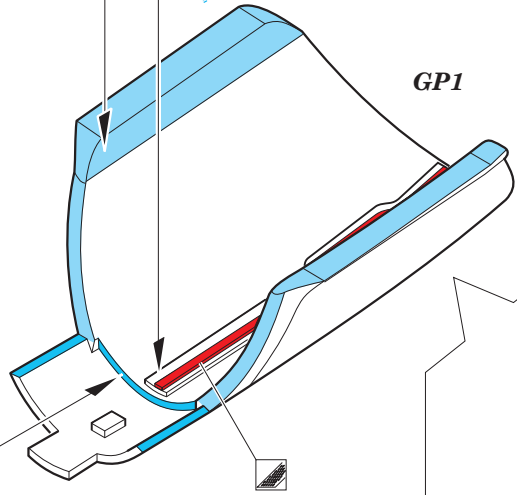

Su-17 M3/M4 interior

eduard

49 829

detail set for 1/48 KITTY HAWK KH80144 kit • sada detailů pro stavebnici 1/48 KITTY HAWK KH80144

- APPLY EXPRESS MASK AND PAINT BEFORE GLUING
POUŽIT EXPRESS MASK NABARVIT PŘED SLEPENÍM
 - SYMMETRICAL ASSEMBLY
SYMETRICKÁ MONTÁŽ
 - REMOVE
ODSTRANIT
 - GRIND
OBROUSIT
 - DRILL HOLE
VRTAT OTVOR
 - BEND
OHNOUT
 - OPTION
VOLBA
 - REPLACE
NAHRADIT
- 1** COLORED ETCHED PARTS
LEPTANÉ BAREVNÉ DÍLY
- 1** ETCHED PARTS
LEPTANÉ NEBAREVNÉ DÍLY
- 1** ORIGINAL KIT PARTS
PŮVODNÍ DÍLY STAVEBNICE

ORIGINAL KIT PARTS
PŮVODNÍ DÍLY STAVEBNICE

PHOTO-ETCHED PARTS
LEPTANÉ DÍLY

PARTS TO BE REMOVED
DÍLY K ODSTRANĚNÍ

FILL
TMELIT

Related products:

48 922 Su-17 M3/M4 exterior

48 923 Su-17 M3/M4 F.O.D.

48 924 Su-17 M3/M4 air brakes