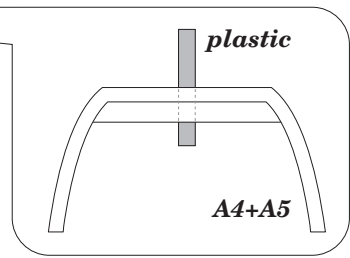

Su-17 M3/M4 interior

eduard

49 829

detail set for 1/48 KITTY HAWK KH80144 kit • sada detailů pro stavebnici 1/48 KITTY HAWK KH80144

- APPLY EXPRESS MASK AND PAINT BEFORE GLUING
POUŽIT EXPRESS MASK NABARVIT PŘED SLEPENÍM
 - SYMMETRICAL ASSEMBLY
SYMETRICKÁ MONTÁŽ
 - REMOVE
ODSTRANIT
 - GRIND
OBROUSIT
 - DRILL HOLE
VRTAT OTVOR
 - BEND
OHNOUT
 - OPTION
VOLBA
 - REPLACE
NAHRADIT
- 1** COLORED ETCHED PARTS
LEPTANÉ BAREVNÉ DÍLY
- 1** ETCHED PARTS
LEPTANÉ NEBAREVNÉ DÍLY
- 1** ORIGINAL KIT PARTS
PŮVODNÍ DÍLY STAVEBNICE

ORIGINAL KIT PARTS
PŮVODNÍ DÍLY STAVEBNICE

PHOTO-ETCHED PARTS
LEPTANÉ DÍLY

PARTS TO BE REMOVED
DÍLY K ODSTRANĚNÍ

FILL
TMELIT

Related products:

48 922 Su-17 M3/M4 exterior

48 923 Su-17 M3/M4 F.O.D.

48 924 Su-17 M3/M4 air brakes