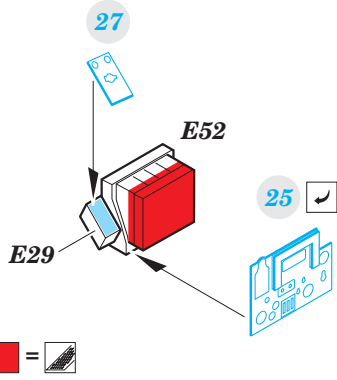

Su-17 M3/M4 interior

eduard

49 829

detail set for 1/48 KITTY HAWK KH80144 kit • sada detailů pro stavebnici 1/48 KITTY HAWK KH80144

- APPLY EXPRESS MASK AND PAINT BEFORE GLUING
POUŽIT EXPRESS MASK NABARVIT PŘED SLEPENÍM
 - SYMMETRICAL ASSEMBLY
SYMETRICKÁ MONTÁŽ
 - REMOVE
ODSTRANIT
 - GRIND
OBROUSIT
 - DRILL HOLE
VRTAT OTVOR
 - BEND
OHNOUT
 - OPTION
VOLBA
 - REPLACE
NAHRADIT
- 1** COLORED ETCHED PARTS
LEPTANÉ BAREVNÉ DÍLY
- 1** ETCHED PARTS
LEPTANÉ NEBAREVNÉ DÍLY
- 1** ORIGINAL KIT PARTS
PŮVODNÍ DÍLY STAVEBNICE

ORIGINAL KIT PARTS
PŮVODNÍ DÍLY STAVEBNICE

PHOTO-ETCHED PARTS
LEPTANÉ DÍLY

PARTS TO BE REMOVED
DÍLY K ODSTRANĚNÍ

FILL
TMELIT

Related products:

48 922 Su-17 M3/M4 exterior

48 923 Su-17 M3/M4 F.O.D.

48 924 Su-17 M3/M4 air brakes