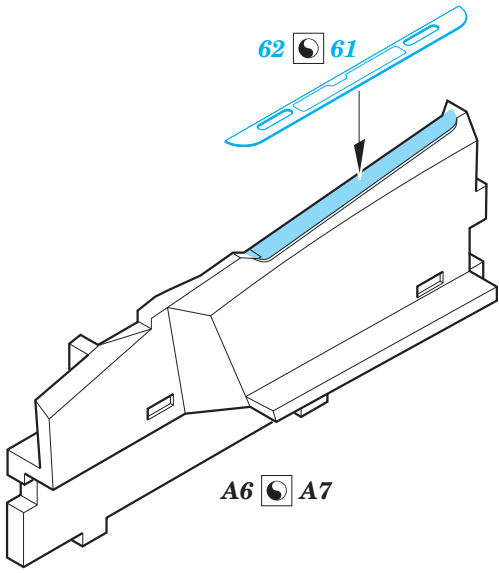

Su-17 M3/M4 interior

eduard

49 829

detail set for 1/48 KITTY HAWK KH80144 kit • sada detailů pro stavebnici 1/48 KITTY HAWK KH80144

- APPLY EXPRESS MASK AND PAINT BEFORE GLUING
POUŽIT EXPRESS MASK NABARVIT PŘED SLEPENÍM
 - SYMMETRICAL ASSEMBLY
SYMETRICKÁ MONTÁŽ
 - REMOVE
ODSTRANIT
 - GRIND
OBROUSIT
 - DRILL HOLE
VRTAT OTVOR
 - BEND
OHNOUT
 - OPTION
VOLBA
 - REPLACE
NAHRADIT
- 1** COLORED ETCHED PARTS
LEPTANÉ BAREVNÉ DÍLY
- 1** ETCHED PARTS
LEPTANÉ NEBAREVNÉ DÍLY
- 1** ORIGINAL KIT PARTS
PŮVODNÍ DÍLY STAVEBNICE

ORIGINAL KIT PARTS
PŮVODNÍ DÍLY STAVEBNICE

PHOTO-ETCHED PARTS
LEPTANÉ DÍLY

PARTS TO BE REMOVED
DÍLY K ODSTRANĚNÍ

FILL
TMELIT

Related products:

48 922 Su-17 M3/M4 exterior

48 923 Su-17 M3/M4 F.O.D.

48 924 Su-17 M3/M4 air brakes