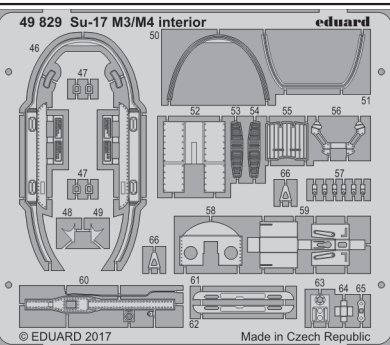

Su-17 M3/M4 interior

eduard

49 829

detail set for 1/48 KITTY HAWK KH80144 kit • sada detailů pro stavebnici 1/48 KITTY HAWK KH80144

- APPLY EXPRESS MASK AND PAINT BEFORE GLUING
POUŽIT EXPRESS MASK NABARVIT PŘED SLEPENÍM
 - SYMMETRICAL ASSEMBLY
SYMETRICKÁ MONTÁŽ
 - REMOVE
ODSTRANIT
 - GRIND
OBROUSIT
 - DRILL HOLE
VRTAT OTVOR
 - BEND
OHNOUT
 - OPTION
VOLBA
 - REPLACE
NAHRADIT
- 1** COLORED ETCHED PARTS
LEPTANÉ BAREVNÉ DÍLY
- 1** ETCHED PARTS
LEPTANÉ NEBAREVNÉ DÍLY
- 1** ORIGINAL KIT PARTS
PŮVODNÍ DÍLY STAVEBNICE

ORIGINAL KIT PARTS
PŮVODNÍ DÍLY STAVEBNICE

PHOTO-ETCHED PARTS
LEPTANÉ DÍLY

PARTS TO BE REMOVED
DÍLY K ODSTRANĚNÍ

FILL
TMELIT

Related products:

48 922 Su-17 M3/M4 exterior

48 923 Su-17 M3/M4 F.O.D.

48 924 Su-17 M3/M4 air brakes

49 830 Su-17 Seatbelts STEEL