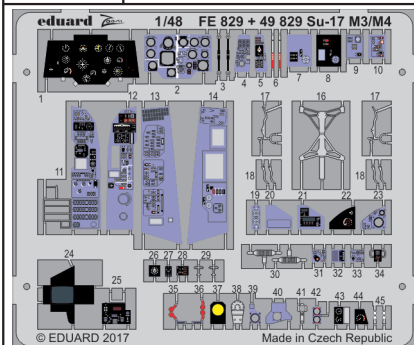

Su-17 M3/M4 interior

eduard

49 829

detail set for 1/48 KITTY HAWK KH80144 kit • sada detailů pro stavebnici 1/48 KITTY HAWK KH80144

- APPLY EXPRESS MASK AND PAINT BEFORE GLUING
POUŽIT EXPRESS MASK NABARVIT PŘED SLEPENÍM
 - SYMMETRICAL ASSEMBLY
SYMETRICKÁ MONTÁŽ
 - REMOVE
ODSTRANIT
 - GRIND
OBROUSIT
 - DRILL HOLE
VRTAT OTVOR
 - BEND
OHNOUT
 - OPTION
VOLBA
 - REPLACE
NAHRADIT
- 1** COLORED ETCHED PARTS
LEPTANÉ BAREVNÉ DÍLY
- 1** ETCHED PARTS
LEPTANÉ NEBAREVNÉ DÍLY
- 1** ORIGINAL KIT PARTS
PŮVODNÍ DÍLY STAVEBNICE

ORIGINAL KIT PARTS
PŮVODNÍ DÍLY STAVEBNICE

PHOTO-ETCHED PARTS
LEPTANÉ DÍLY

PARTS TO BE REMOVED
DÍLY K ODSTRANĚNÍ

FILL
TMELIT

Related products:

48 922 Su-17 M3/M4 exterior

48 923 Su-17 M3/M4 F.O.D.

48 924 Su-17 M3/M4 air brakes