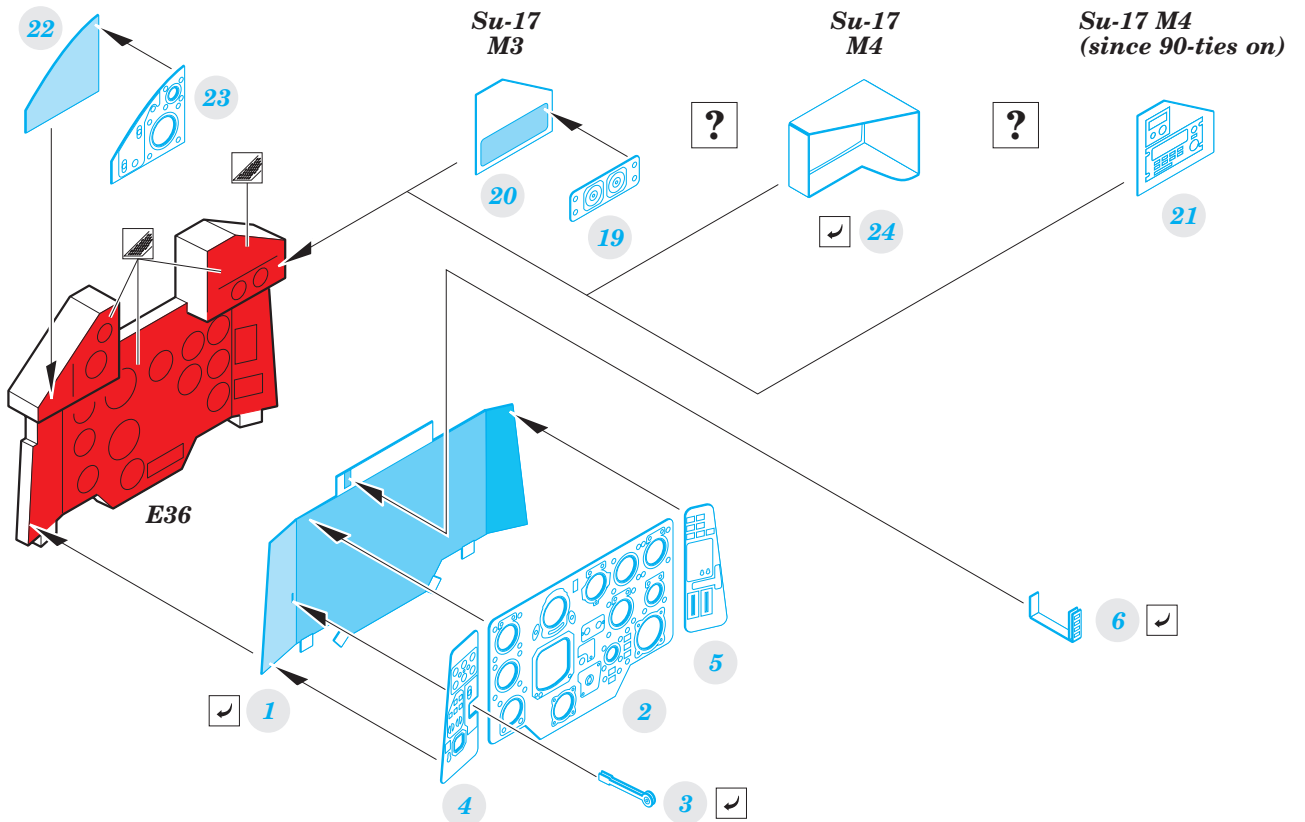

Su-17 M3/M4 interior

eduard

49 829

detail set for 1/48 KITTY HAWK KH80144 kit • sada detailů pro stavebnici 1/48 KITTY HAWK KH80144

- APPLY EXPRESS MASK AND PAINT BEFORE GLUING
POUŽIT EXPRESS MASK NABARVIT PŘED SLEPENÍM
 - SYMMETRICAL ASSEMBLY
SYMETRICKÁ MONTÁŽ
 - REMOVE
ODSTRANIT
 - GRIND
OBROUSIT
 - DRILL HOLE
VRTAT OTVOR
 - BEND
OHNOUT
 - OPTION
VOLBA
 - REPLACE
NAHRADIT
- 1** COLORED ETCHED PARTS
LEPTANÉ BAREVNÉ DÍLY
- 1** ETCHED PARTS
LEPTANÉ NEBAREVNÉ DÍLY
- 1** ORIGINAL KIT PARTS
PŮVODNÍ DÍLY STAVEBNICE

ORIGINAL KIT PARTS
PŮVODNÍ DÍLY STAVEBNICE

PHOTO-ETCHED PARTS
LEPTANÉ DÍLY

PARTS TO BE REMOVED
DÍLY K ODSTRANĚNÍ

FILL
TMELIT

Related products:

48 922 Su-17 M3/M4 exterior

48 923 Su-17 M3/M4 F.O.D.

48 924 Su-17 M3/M4 air brakes

49 830 Su-17 Seatbelts STEEL