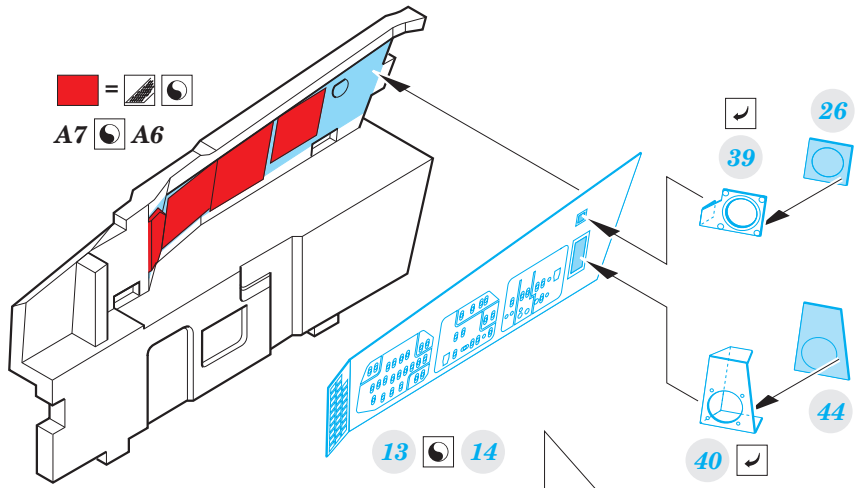

Su-17 M3/M4 interior

eduard

49 829

detail set for 1/48 KITTY HAWK KH80144 kit • sada detailů pro stavebnici 1/48 KITTY HAWK KH80144

- APPLY EXPRESS MASK AND PAINT BEFORE GLUING
POUŽIT EXPRESS MASK NABARVIT PŘED SLEPENÍM
 - SYMMETRICAL ASSEMBLY
SYMETRICKÁ MONTÁŽ
 - REMOVE
ODSTRANIT
 - GRIND
OBROUSIT
 - DRILL HOLE
VRTAT OTVOR
 - BEND
OHNOUT
 - OPTION
VOLBA
 - REPLACE
NAHRADIT
- 1** COLORED ETCHED PARTS
LEPTANÉ BAREVNÉ DÍLY
- 1** ETCHED PARTS
LEPTANÉ NEBAREVNÉ DÍLY
- 1** ORIGINAL KIT PARTS
PŮVODNÍ DÍLY STAVEBNICE

ORIGINAL KIT PARTS
PŮVODNÍ DÍLY STAVEBNICE

PHOTO-ETCHED PARTS
LEPTANÉ DÍLY

PARTS TO BE REMOVED
DÍLY K ODSTRANĚNÍ

FILL
TMELIT

Related products:

48 922 Su-17 M3/M4 exterior

48 923 Su-17 M3/M4 F.O.D.

48 924 Su-17 M3/M4 air brakes