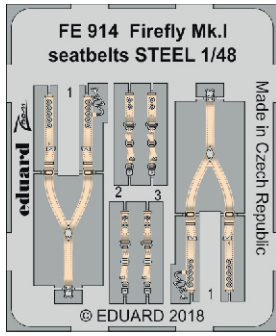

zoom Firefly Mk.I seatbelts STEEL

eduard

FE 914

1/48

detail set for TRUMPETER 1/48 kit • sada detailů pro stavebnici TRUMPETER 1/48

- APPLY EXPRESS MASK AND PAINT BEFORE GLUING
POUŽIT EXPRESS MASK NABARVIT PŘED SLEPENÍM
- SYMMETRICAL ASSEMBLY
SYMETRICKÁ MONTÁŽ
- REMOVE
ODSTRANIT
- GRIND
OBROUSIT
- DRILL HOLE
VRTÁT OTVOR
- BEND
OHNOUT
- OPTION
VOLBA
- REPLACE
NAHRADIT
- COLORED ETCHED PARTS
LEPTANÉ BAREVNÉ DÍLY
- ETCHED PARTS
LEPTANÉ NEBAREVNÉ DÍLY
- ORIGINAL KIT PARTS
PŮVODNÍ DÍLY STAVEBNICE

ORIGINAL KIT PARTS
PŮVODNÍ DÍLY STAVEBNICE

PHOTO-ETCHED PARTS
LEPTANÉ DÍLY

PARTS TO BE REMOVED
DÍLY K ODSTRANĚNÍ

FILL
TMELIT