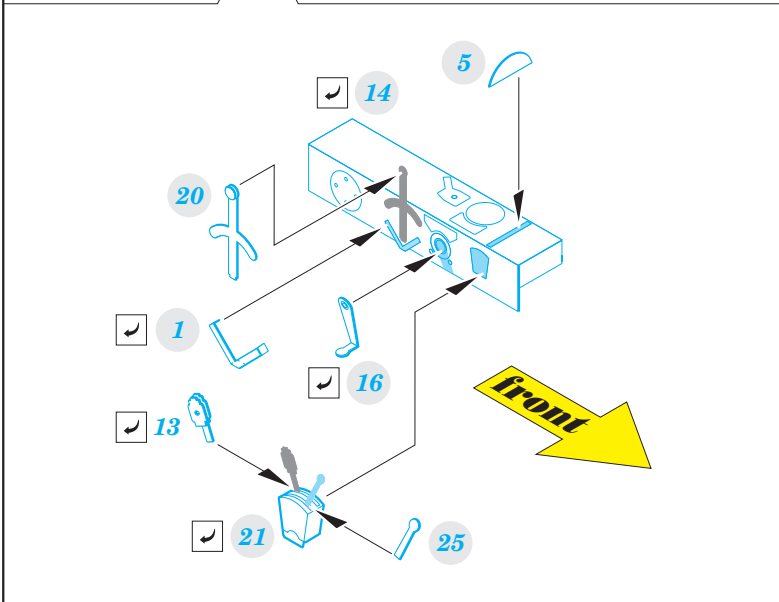

F4F-4

eduard

73 538

detail set for 1/72 AIRFIX A02070 kit • sada detailů pro stavebnici 1/72 AIRFIX A02070

- APPLY EXPRESS MASK AND PAINT BEFORE GLUING
POUŽIT EXPRESS MASK NABARVIT PŘED SLEPENÍM
- SYMMETRICAL ASSEMBLY
SYMETRICKÁ MONTÁŽ
- REMOVE
ODSTRANIT
- GRIND
OBROUSIT
- DRILL HOLE
VRTAT OTVOR
- BEND
OHNOUT
- OPTION
VOLBA
- REPLACE
NAHRADIT
- COLORED ETCHED PARTS
LEPTANÉ BAREVNÉ DÍLY
- ETCHED PARTS
LEPTANÉ NEBAREVNÉ DÍLY
- ORIGINAL KIT PARTS
PŮVODNÍ DÍLY STAVEBNICE

ORIGINAL KIT PARTS PŮVODNÍ DÍLY STAVEBNICE PHOTO-ETCHED PARTS LEPTANÉ DÍLY PARTS TO BE REMOVED DÍLY K ODSTRANĚNÍ FILL TMELIT

C10, A17, A12, A11, A3, C9

C10, A17, A12, A11, A3, C9

A

B

C

A2, C13
(A1, C12)