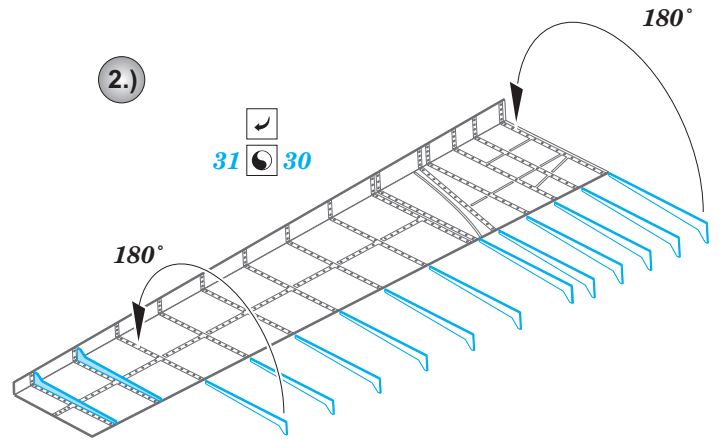

F4F-4

eduard

73 538

detail set for 1/72 AIRFIX A02070 kit • sada detailů pro stavebnici 1/72 AIRFIX A02070

- APPLY EXPRESS MASK AND PAINT BEFORE GLUING
POUŽIT EXPRESS MASK NABARVIT PŘED SLEPENÍM
- SYMMETRICAL ASSEMBLY
SYMETRICKÁ MONTÁŽ
- REMOVE
ODSTRANIT
- GRIND
OBROUSIT
- DRILL HOLE
VRTAT OTVOR
- BEND
OHNOUT
- OPTION
VOLBA
- REPLACE
NAHRADIT
- COLORED ETCHED PARTS
LEPTANÉ BAREVNÉ DÍLY
- ETCHED PARTS
LEPTANÉ NEBAREVNÉ DÍLY
- ORIGINAL KIT PARTS
PŮVODNÍ DÍLY STAVEBNICE

ORIGINAL KIT PARTS PŮVODNÍ DÍLY STAVEBNICE PHOTO-ETCHED PARTS LEPTANÉ DÍLY PARTS TO BE REMOVED DÍLY K ODSTRANĚNÍ FILL TMELIT

C10, A17, A12, A11, A3, C9

C10, A17, A12, A11, A3, C9

A

B

C

A2, C13
(A1, C12)