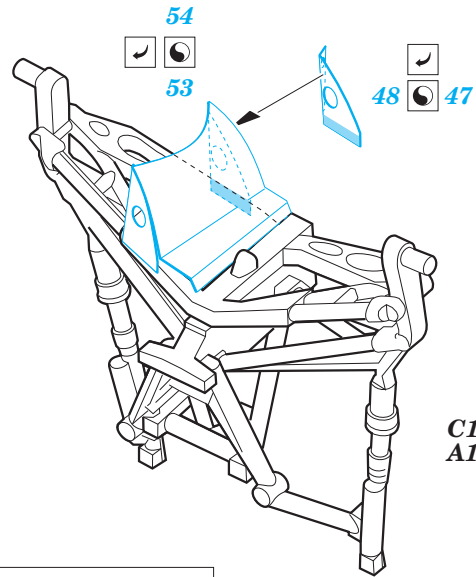

F4F-4

eduard

73 538

detail set for 1/72 AIRFIX A02070 kit • sada detailů pro stavebnici 1/72 AIRFIX A02070

- APPLY EXPRESS MASK AND PAINT BEFORE GLUING
POUŽIT EXPRESS MASK NABARVIT PŘED SLEPENÍM
- SYMMETRICAL ASSEMBLY
SYMETRICKÁ MONTÁŽ
- REMOVE
ODSTRANIT
- GRIND
OBROUSIT
- DRILL HOLE
VRTAT OTVOR
- BEND
OHNOUT
- OPTION
VOLBA
- REPLACE
NAHRADIT
- COLORED ETCHED PARTS
LEPTANÉ BAREVNÉ DÍLY
- ETCHED PARTS
LEPTANÉ NEBAREVNÉ DÍLY
- ORIGINAL KIT PARTS
PŮVODNÍ DÍLY STAVEBNICE

ORIGINAL KIT PARTS PŮVODNÍ DÍLY STAVEBNICE PHOTO-ETCHED PARTS LEPTANÉ DÍLY PARTS TO BE REMOVED DÍLY K ODSTRANĚNÍ FILL TMELIT

C10, A17, A12, A11, A3, C9

C10, A17, A12, A11, A3, C9

A

B

C

A2, C13
(A1, C12)