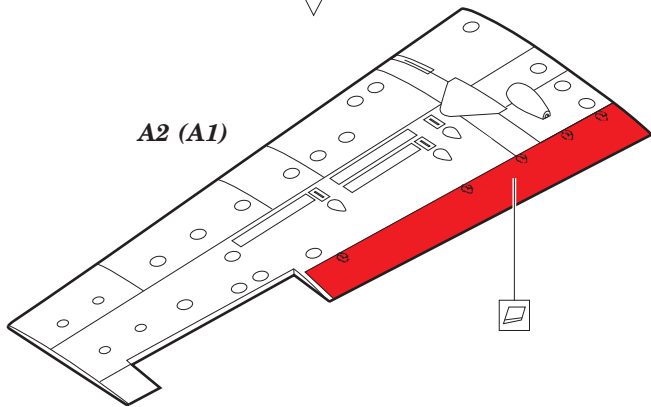

F4F-4

eduard

73 538

detail set for 1/72 AIRFIX A02070 kit • sada detailů pro stavebnici 1/72 AIRFIX A02070

- APPLY EXPRESS MASK AND PAINT BEFORE GLUING
POUŽIT EXPRESS MASK NABARVIT PŘED SLEPENÍM
- SYMMETRICAL ASSEMBLY
SYMETRICKÁ MONTÁŽ
- REMOVE
ODSTRANIT
- GRIND
OBROUSIT
- DRILL HOLE
VRTAT OTVOR
- BEND
OHNOUT
- OPTION
VOLBA
- REPLACE
NAHRADIT
- COLORED ETCHED PARTS
LEPTANÉ BAREVNÉ DÍLY
- ETCHED PARTS
LEPTANÉ NEBAREVNÉ DÍLY
- ORIGINAL KIT PARTS
PŮVODNÍ DÍLY STAVEBNICE

ORIGINAL KIT PARTS PŮVODNÍ DÍLY STAVEBNICE PHOTO-ETCHED PARTS LEPTANÉ DÍLY PARTS TO BE REMOVED DÍLY K ODSTRANĚNÍ FILL TMELIT

C10, A17, A12, A11, A3, C9

C10, A17, A12, A11, A3, C9

A

B

C

A2, C13
(A1, C12)