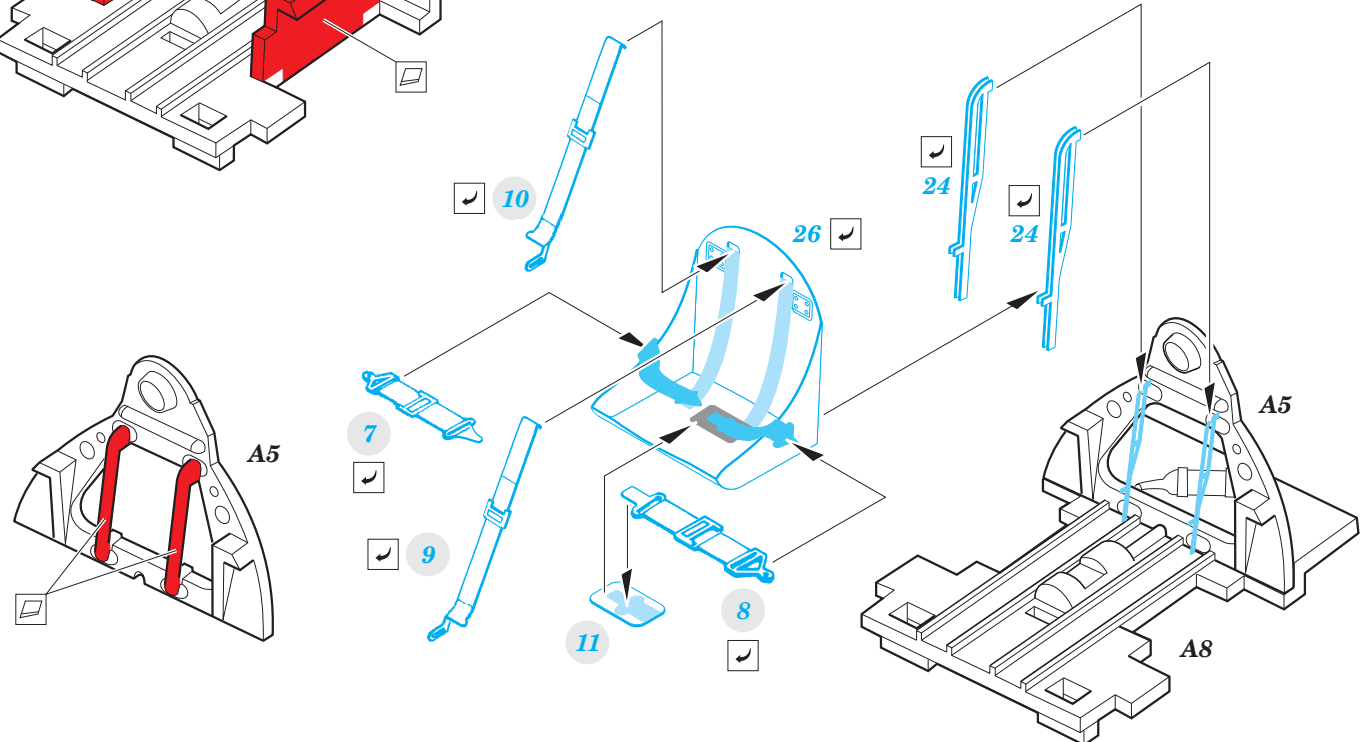

F4F-4

eduard

73 538

detail set for 1/72 AIRFIX A02070 kit • sada detailů pro stavebnici 1/72 AIRFIX A02070

- APPLY EXPRESS MASK AND PAINT BEFORE GLUING
POUŽIT EXPRESS MASK NABARVIT PŘED SLEPENÍM
- SYMMETRICAL ASSEMBLY
SYMETRICKÁ MONTÁŽ
- REMOVE
ODSTRANIT
- GRIND
OBROUSIT
- DRILL HOLE
VRTAT OTVOR
- BEND
OHNOUT
- OPTION
VOLBA
- REPLACE
NAHRADIT
- COLORED ETCHED PARTS
LEPTANÉ BAREVNÉ DÍLY
- ETCHED PARTS
LEPTANÉ NEBAREVNÉ DÍLY
- ORIGINAL KIT PARTS
PŮVODNÍ DÍLY STAVEBNICE

ORIGINAL KIT PARTS PŮVODNÍ DÍLY STAVEBNICE PHOTO-ETCHED PARTS LEPTANÉ DÍLY PARTS TO BE REMOVED DÍLY K ODSTRANĚNÍ FILL TMELIT

C10, A17, A12, A11, A3, C9

C10, A17, A12, A11, A3, C9

A

B

C

A2, C13
(A1, C12)