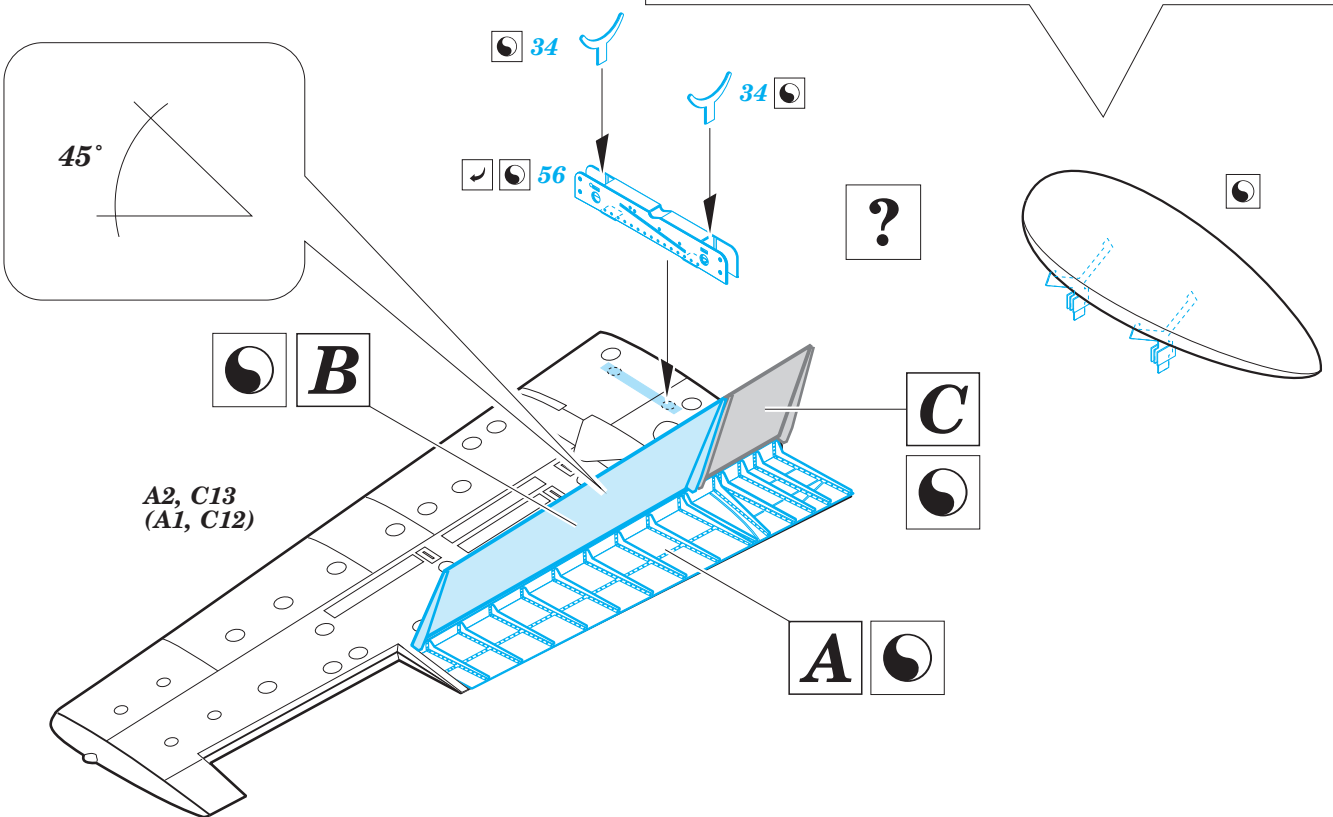

F4F-4

eduard

73 538

detail set for 1/72 AIRFIX A02070 kit • sada detailů pro stavebnici 1/72 AIRFIX A02070

- APPLY EXPRESS MASK AND PAINT BEFORE GLUING
POUŽIT EXPRESS MASK NABARVIT PŘED SLEPENÍM
- SYMMETRICAL ASSEMBLY
SYMETRICKÁ MONTÁŽ
- REMOVE
ODSTRANIT
- GRIND
OBROUSIT
- DRILL HOLE
VRTAT OTVOR
- BEND
OHNOUT
- OPTION
VOLBA
- REPLACE
NAHRADIT
- COLORED ETCHED PARTS
LEPTANÉ BAREVNÉ DÍLY
- ETCHED PARTS
LEPTANÉ NEBAREVNÉ DÍLY
- ORIGINAL KIT PARTS
PŮVODNÍ DÍLY STAVEBNICE

ORIGINAL KIT PARTS PŮVODNÍ DÍLY STAVEBNICE PHOTO-ETCHED PARTS LEPTANÉ DÍLY PARTS TO BE REMOVED DÍLY K ODSTRANĚNÍ FILL TMELIT

C10, A17, A12, A11, A3, C9

C10, A17, A12, A11, A3, C9

A

B

C

A2, C13
(A1, C12)