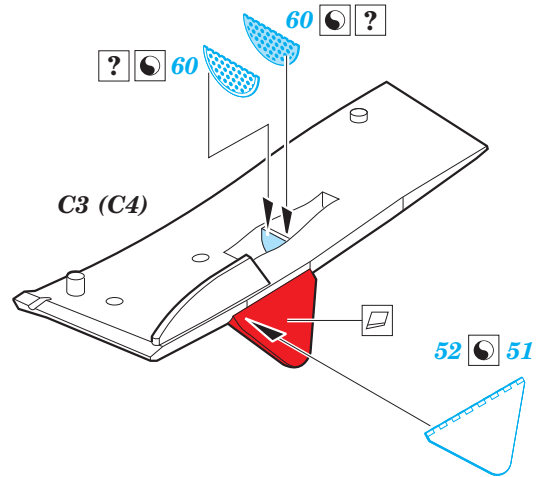

F4F-4

eduard

73 538

detail set for 1/72 AIRFIX A02070 kit • sada detailů pro stavebnici 1/72 AIRFIX A02070

- APPLY EXPRESS MASK AND PAINT BEFORE GLUING
POUŽIT EXPRESS MASK NABARVIT PŘED SLEPENÍM
- SYMMETRICAL ASSEMBLY
SYMETRICKÁ MONTÁŽ
- REMOVE
ODSTRANIT
- GRIND
OBROUSIT
- DRILL HOLE
VRTAT OTVOR
- BEND
OHNOUT
- OPTION
VOLBA
- REPLACE
NAHRADIT
- COLORED ETCHED PARTS
LEPTANÉ BAREVNÉ DÍLY
- ETCHED PARTS
LEPTANÉ NEBAREVNÉ DÍLY
- ORIGINAL KIT PARTS
PŮVODNÍ DÍLY STAVEBNICE

ORIGINAL KIT PARTS PŮVODNÍ DÍLY STAVEBNICE PHOTO-ETCHED PARTS LEPTANÉ DÍLY PARTS TO BE REMOVED DÍLY K ODSTRANĚNÍ FILL TMELIT

C10, A17, A12, A11, A3, C9

C10, A17, A12, A11, A3, C9

A

B

C

A2, C13
(A1, C12)