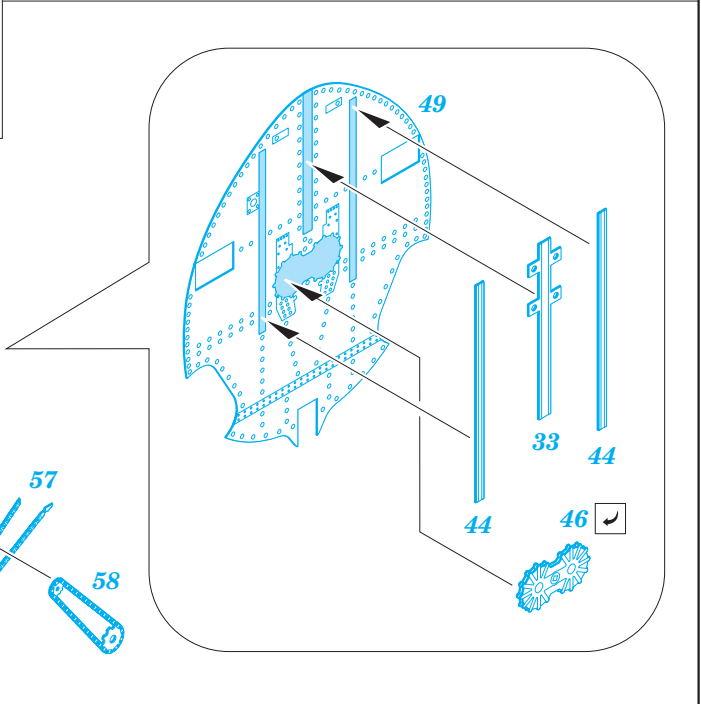

F4F-4

eduard

73 538

detail set for 1/72 AIRFIX A02070 kit • sada detailů pro stavebnici 1/72 AIRFIX A02070

- APPLY EXPRESS MASK AND PAINT BEFORE GLUING
POUŽIT EXPRESS MASK NABARVIT PŘED SLEPENÍM
- SYMMETRICAL ASSEMBLY
SYMETRICKÁ MONTÁŽ
- REMOVE
ODSTRANIT
- GRIND
OBROUSIT
- DRILL HOLE
VRTAT OTVOR
- BEND
OHNOUT
- OPTION
VOLBA
- REPLACE
NAHRADIT
- COLORED ETCHED PARTS
LEPTANÉ BAREVNÉ DÍLY
- ETCHED PARTS
LEPTANÉ NEBAREVNÉ DÍLY
- ORIGINAL KIT PARTS
PŮVODNÍ DÍLY STAVEBNICE

ORIGINAL KIT PARTS PŮVODNÍ DÍLY STAVEBNICE PHOTO-ETCHED PARTS LEPTANÉ DÍLY PARTS TO BE REMOVED DÍLY K ODSTRANĚNÍ FILL TMELIT

C10, A17, A12, A11, A3, C9

C10, A17, A12, A11, A3, C9

A

B

C

A2, C13
(A1, C12)