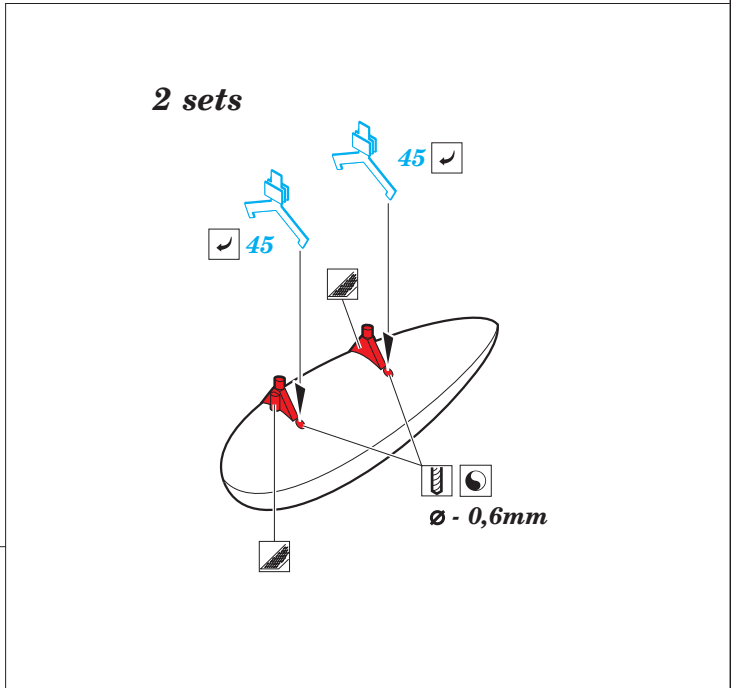

F4F-4

eduard

73 538

detail set for 1/72 AIRFIX A02070 kit • sada detailů pro stavebnici 1/72 AIRFIX A02070

- APPLY EXPRESS MASK AND PAINT BEFORE GLUING
POUŽIT EXPRESS MASK NABARVIT PŘED SLEPENÍM
- SYMMETRICAL ASSEMBLY
SYMETRICKÁ MONTÁŽ
- REMOVE
ODSTRANIT
- GRIND
OBROUSIT
- DRILL HOLE
VRTAT OTVOR
- BEND
OHNOUT
- OPTION
VOLBA
- REPLACE
NAHRADIT
- COLORED ETCHED PARTS
LEPTANÉ BAREVNÉ DÍLY
- ETCHED PARTS
LEPTANÉ NEBAREVNÉ DÍLY
- ORIGINAL KIT PARTS
PŮVODNÍ DÍLY STAVEBNICE

ORIGINAL KIT PARTS PŮVODNÍ DÍLY STAVEBNICE PHOTO-ETCHED PARTS LEPTANÉ DÍLY PARTS TO BE REMOVED DÍLY K ODSTRANĚNÍ FILL TMELIT

C10, A17, A12, A11, A3, C9

C10, A17, A12, A11, A3, C9

A

B

C

A2, C13
(A1, C12)