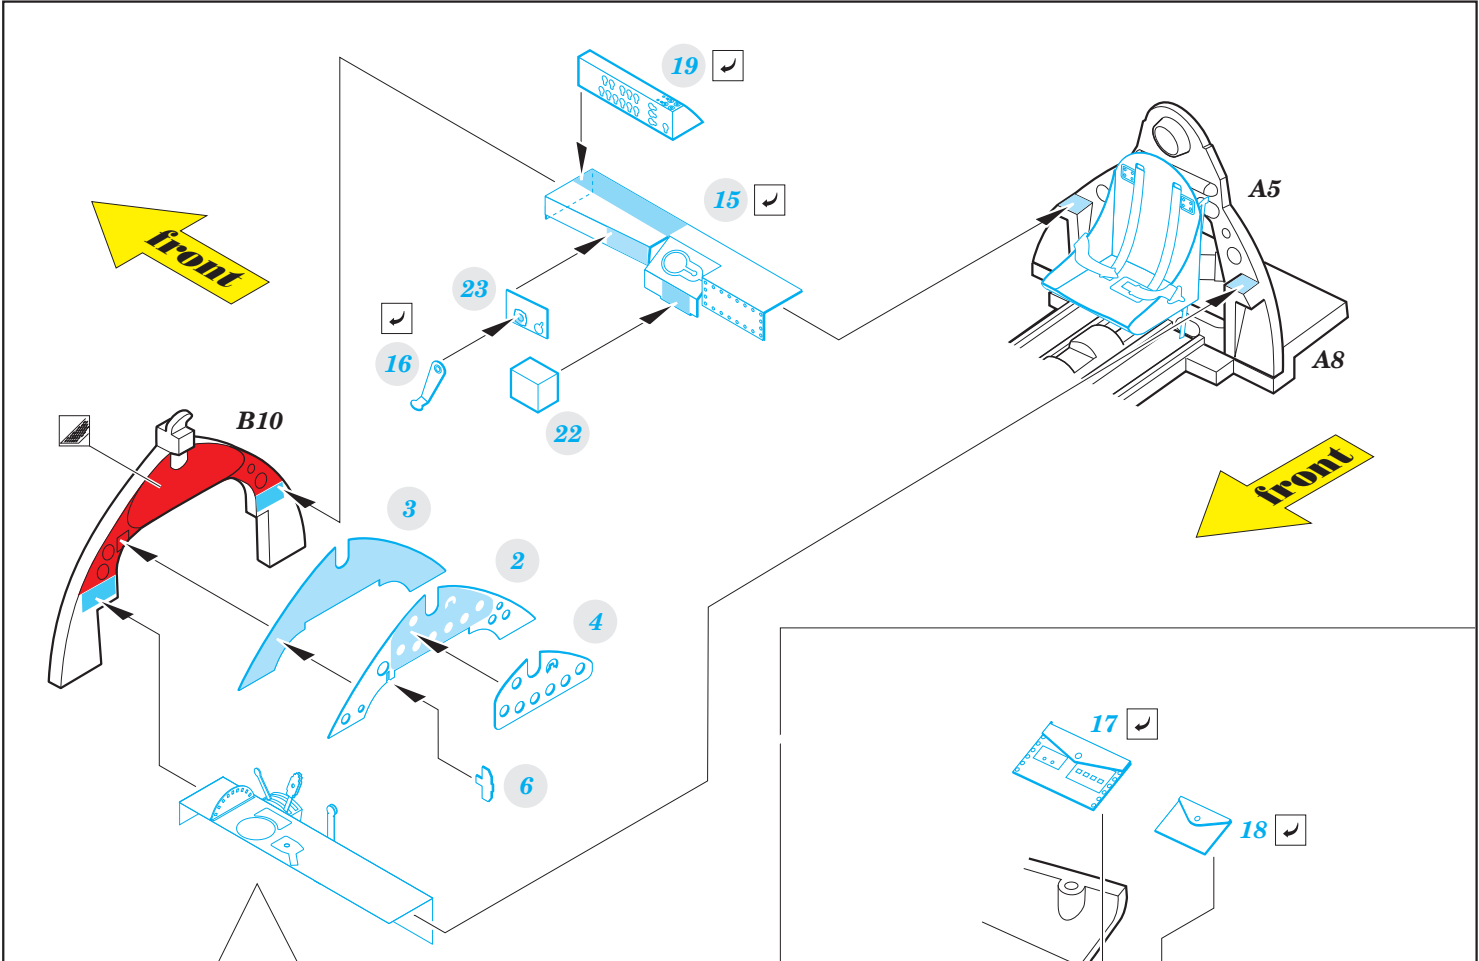

F4F-4

eduard

73 538

detail set for 1/72 AIRFIX A02070 kit • sada detailů pro stavebnici 1/72 AIRFIX A02070

- APPLY EXPRESS MASK AND PAINT BEFORE GLUING
POUŽIT EXPRESS MASK NABARVIT PŘED SLEPENÍM
- SYMMETRICAL ASSEMBLY
SYMETRICKÁ MONTÁŽ
- REMOVE
ODSTRANIT
- GRIND
OBROUSIT
- DRILL HOLE
VRTAT OTVOR
- BEND
OHNOUT
- OPTION
VOLBA
- REPLACE
NAHRADIT
- COLORED ETCHED PARTS
LEPTANÉ BAREVNÉ DÍLY
- ETCHED PARTS
LEPTANÉ NEBAREVNÉ DÍLY
- ORIGINAL KIT PARTS
PŮVODNÍ DÍLY STAVEBNICE

ORIGINAL KIT PARTS PŮVODNÍ DÍLY STAVEBNICE PHOTO-ETCHED PARTS LEPTANÉ DÍLY PARTS TO BE REMOVED DÍLY K ODSTRANĚNÍ FILL TMELIT

C10, A17, A12, A11, A3, C9

C10, A17, A12, A11, A3, C9

A

B

C

A2, C13
(A1, C12)