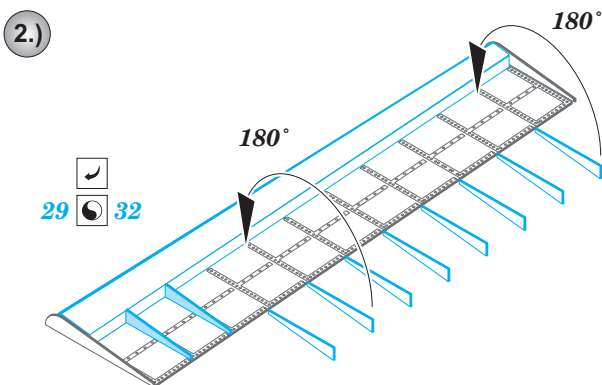

F4F-4

eduard

73 538

detail set for 1/72 AIRFIX A02070 kit • sada detailů pro stavebnici 1/72 AIRFIX A02070

- APPLY EXPRESS MASK AND PAINT BEFORE GLUING
POUŽIT EXPRESS MASK NABARVIT PŘED SLEPENÍM
- SYMMETRICAL ASSEMBLY
SYMETRICKÁ MONTÁŽ
- REMOVE
ODSTRANIT
- GRIND
OBROUSIT
- DRILL HOLE
VRTAT OTVOR
- BEND
OHNOUT
- OPTION
VOLBA
- REPLACE
NAHRADIT
- COLORED ETCHED PARTS
LEPTANÉ BAREVNÉ DÍLY
- ETCHED PARTS
LEPTANÉ NEBAREVNÉ DÍLY
- ORIGINAL KIT PARTS
PŮVODNÍ DÍLY STAVEBNICE

ORIGINAL KIT PARTS PŮVODNÍ DÍLY STAVEBNICE PHOTO-ETCHED PARTS LEPTANÉ DÍLY PARTS TO BE REMOVED DÍLY K ODSTRANĚNÍ FILL TMELIT

C10, A17, A12, A11, A3, C9

C10, A17, A12, A11, A3, C9

A

B

C

A2, C13
(A1, C12)