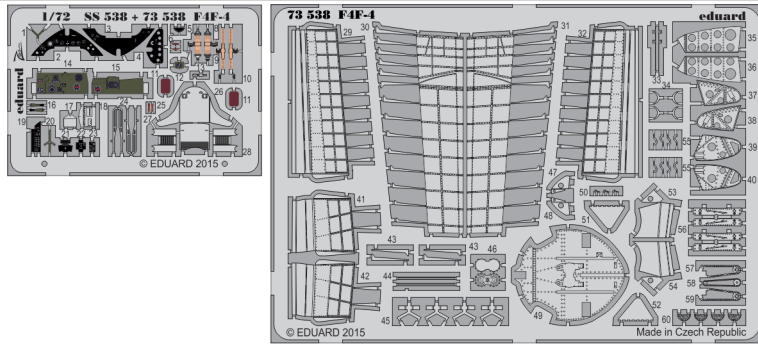

F4F-4

eduard

73 538

detail set for 1/72 AIRFIX A02070 kit • sada detailů pro stavebnici 1/72 AIRFIX A02070

- APPLY EXPRESS MASK AND PAINT BEFORE GLUING
POUŽIT EXPRESS MASK NABARVIT PŘED SLEPENÍM
- SYMMETRICAL ASSEMBLY
SYMETRICKÁ MONTÁŽ
- REMOVE
ODSTRANIT
- GRIND
OBROUSIT
- DRILL HOLE
VRTAT OTVOR
- BEND
OHNOUT
- OPTION
VOLBA
- REPLACE
NAHRADIT
- COLORED ETCHED PARTS
LEPTANÉ BAREVNÉ DÍLY
- ETCHED PARTS
LEPTANÉ NEBAREVNÉ DÍLY
- ORIGINAL KIT PARTS
PŮVODNÍ DÍLY STAVEBNICE

ORIGINAL KIT PARTS PŮVODNÍ DÍLY STAVEBNICE PHOTO-ETCHED PARTS LEPTANÉ DÍLY PARTS TO BE REMOVED DÍLY K ODSTRANĚNÍ FILL TMELIT

C10, A17, A12, A11, A3, C9

C10, A17, A12, A11, A3, C9

A

B

C

A2, C13
(A1, C12)