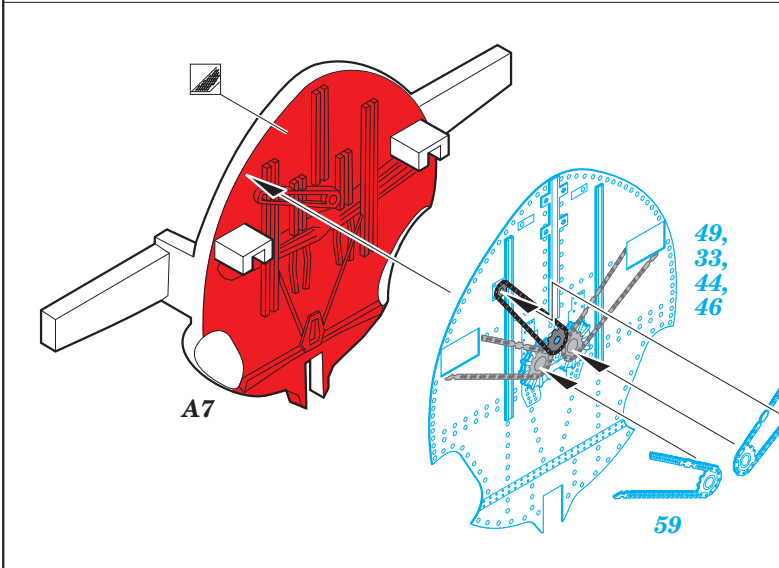

F4F-4

eduard

73 538

detail set for 1/72 AIRFIX A02070 kit • sada detailů pro stavebnici 1/72 AIRFIX A02070

- APPLY EXPRESS MASK AND PAINT BEFORE GLUING
POUŽIT EXPRESS MASK NABARVIT PŘED SLEPENÍM
- SYMMETRICAL ASSEMBLY
SYMETRICKÁ MONTÁŽ
- REMOVE
ODSTRANIT
- GRIND
OBROUSIT
- DRILL HOLE
VRTAT OTVOR
- BEND
OHNOUT
- OPTION
VOLBA
- REPLACE
NAHRADIT
- COLORED ETCHED PARTS
LEPTANÉ BAREVNÉ DÍLY
- ETCHED PARTS
LEPTANÉ NEBAREVNÉ DÍLY
- ORIGINAL KIT PARTS
PŮVODNÍ DÍLY STAVEBNICE

ORIGINAL KIT PARTS PŮVODNÍ DÍLY STAVEBNICE PHOTO-ETCHED PARTS LEPTANÉ DÍLY PARTS TO BE REMOVED DÍLY K ODSTRANĚNÍ FILL TMELIT

C10, A17, A12, A11, A3, C9

C10, A17, A12, A11, A3, C9

A

B

C

A2, C13
(A1, C12)