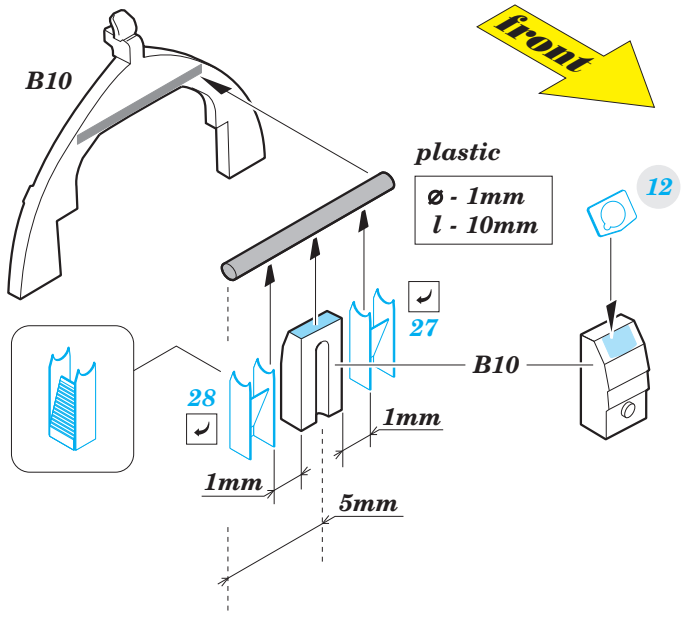

F4F-4

eduard

73 538

detail set for 1/72 AIRFIX A02070 kit • sada detailů pro stavebnici 1/72 AIRFIX A02070

- APPLY EXPRESS MASK AND PAINT BEFORE GLUING
POUŽIT EXPRESS MASK NABARVIT PŘED SLEPENÍM
- SYMMETRICAL ASSEMBLY
SYMETRICKÁ MONTÁŽ
- REMOVE
ODSTRANIT
- GRIND
OBROUSIT
- DRILL HOLE
VRTAT OTVOR
- BEND
OHNOUT
- OPTION
VOLBA
- REPLACE
NAHRADIT
- COLORED ETCHED PARTS
LEPTANÉ BAREVNÉ DÍLY
- ETCHED PARTS
LEPTANÉ NEBAREVNÉ DÍLY
- ORIGINAL KIT PARTS
PŮVODNÍ DÍLY STAVEBNICE

ORIGINAL KIT PARTS PŮVODNÍ DÍLY STAVEBNICE PHOTO-ETCHED PARTS LEPTANÉ DÍLY PARTS TO BE REMOVED DÍLY K ODSTRANĚNÍ FILL TMELIT

C10, A17, A12, A11, A3, C9

C10, A17, A12, A11, A3, C9

A

B

C

A2, C13
(A1, C12)