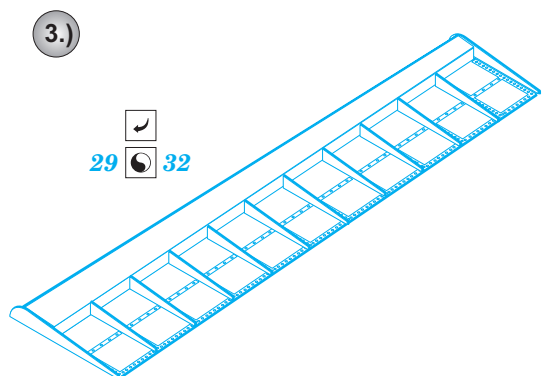

F4F-4

eduard

73 538

detail set for 1/72 AIRFIX A02070 kit • sada detailů pro stavebnici 1/72 AIRFIX A02070

- APPLY EXPRESS MASK AND PAINT BEFORE GLUING
POUŽIT EXPRESS MASK NABARVIT PŘED SLEPENÍM
- SYMMETRICAL ASSEMBLY
SYMETRICKÁ MONTÁŽ
- REMOVE
ODSTRANIT
- GRIND
OBROUSIT
- DRILL HOLE
VRTAT OTVOR
- BEND
OHNOUT
- OPTION
VOLBA
- REPLACE
NAHRADIT
- COLORED ETCHED PARTS
LEPTANÉ BAREVNÉ DÍLY
- ETCHED PARTS
LEPTANÉ NEBAREVNÉ DÍLY
- ORIGINAL KIT PARTS
PŮVODNÍ DÍLY STAVEBNICE

ORIGINAL KIT PARTS PŮVODNÍ DÍLY STAVEBNICE PHOTO-ETCHED PARTS LEPTANÉ DÍLY PARTS TO BE REMOVED DÍLY K ODSTRANĚNÍ FILL TMELIT

C10, A17, A12, A11, A3, C9

C10, A17, A12, A11, A3, C9

A

B

C

A2, C13
(A1, C12)