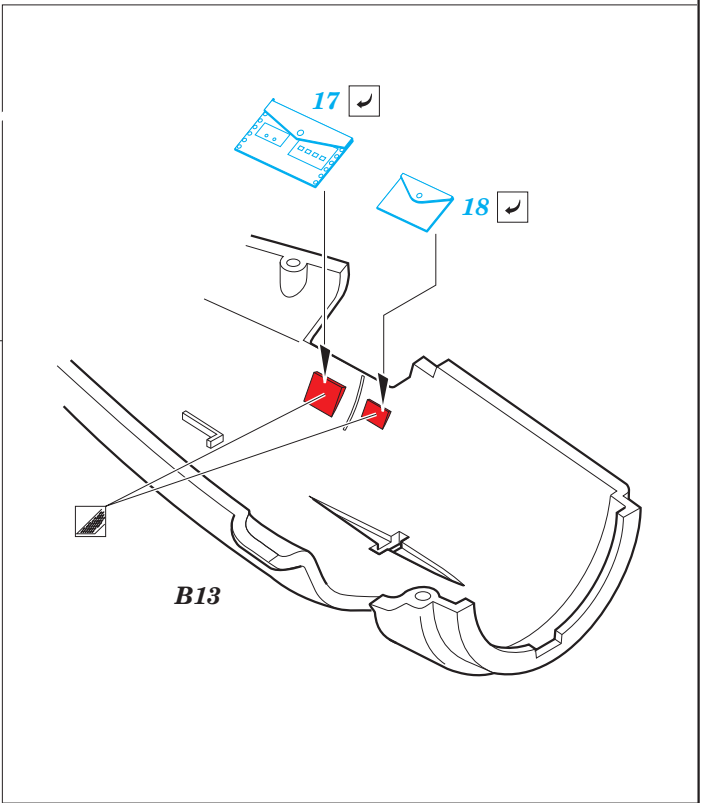

F4F-4

eduard

73 538

detail set for 1/72 AIRFIX A02070 kit • sada detailů pro stavebnici 1/72 AIRFIX A02070

- APPLY EXPRESS MASK AND PAINT BEFORE GLUING
POUŽIT EXPRESS MASK NABARVIT PŘED SLEPENÍM
- SYMMETRICAL ASSEMBLY
SYMETRICKÁ MONTÁŽ
- REMOVE
ODSTRANIT
- GRIND
OBROUSIT
- DRILL HOLE
VRTAT OTVOR
- BEND
OHNOUT
- OPTION
VOLBA
- REPLACE
NAHRADIT
- COLORED ETCHED PARTS
LEPTANÉ BAREVNÉ DÍLY
- ETCHED PARTS
LEPTANÉ NEBAREVNÉ DÍLY
- ORIGINAL KIT PARTS
PŮVODNÍ DÍLY STAVEBNICE

ORIGINAL KIT PARTS PŮVODNÍ DÍLY STAVEBNICE PHOTO-ETCHED PARTS LEPTANÉ DÍLY PARTS TO BE REMOVED DÍLY K ODSTRANĚNÍ FILL TMELIT

C10, A17, A12, A11, A3, C9

C10, A17, A12, A11, A3, C9

A

B

C

A2, C13
(A1, C12)