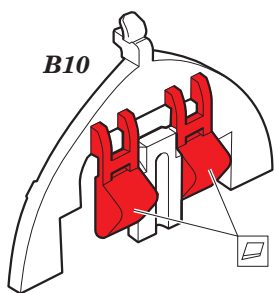

F4F-4

eduard

73 538

detail set for 1/72 AIRFIX A02070 kit • sada detailů pro stavebnici 1/72 AIRFIX A02070

- APPLY EXPRESS MASK AND PAINT BEFORE GLUING
POUŽIT EXPRESS MASK NABARVIT PŘED SLEPENÍM
- SYMMETRICAL ASSEMBLY
SYMETRICKÁ MONTÁŽ
- REMOVE
ODSTRANIT
- GRIND
OBROUSIT
- DRILL HOLE
VRTAT OTVOR
- BEND
OHNOUT
- OPTION
VOLBA
- REPLACE
NAHRADIT
- COLORED ETCHED PARTS
LEPTANÉ BAREVNÉ DÍLY
- ETCHED PARTS
LEPTANÉ NEBAREVNÉ DÍLY
- ORIGINAL KIT PARTS
PŮVODNÍ DÍLY STAVEBNICE

ORIGINAL KIT PARTS PŮVODNÍ DÍLY STAVEBNICE PHOTO-ETCHED PARTS LEPTANÉ DÍLY PARTS TO BE REMOVED DÍLY K ODSTRANĚNÍ FILL TMELIT

C10, A17, A12, A11, A3, C9

C10, A17, A12, A11, A3, C9

A

B

C

A2, C13
(A1, C12)