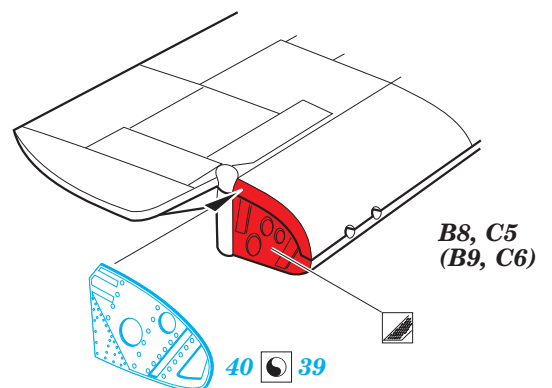

F4F-4

eduard

73 538

detail set for 1/72 AIRFIX A02070 kit • sada detailů pro stavebnici 1/72 AIRFIX A02070

- APPLY EXPRESS MASK AND PAINT BEFORE GLUING
POUŽIT EXPRESS MASK NABARVIT PŘED SLEPENÍM
- SYMMETRICAL ASSEMBLY
SYMETRICKÁ MONTÁŽ
- REMOVE
ODSTRANIT
- GRIND
OBROUSIT
- DRILL HOLE
VRTAT OTVOR
- BEND
OHNOUT
- OPTION
VOLBA
- REPLACE
NAHRADIT
- COLORED ETCHED PARTS
LEPTANÉ BAREVNÉ DÍLY
- ETCHED PARTS
LEPTANÉ NEBAREVNÉ DÍLY
- ORIGINAL KIT PARTS
PŮVODNÍ DÍLY STAVEBNICE

ORIGINAL KIT PARTS PŮVODNÍ DÍLY STAVEBNICE PHOTO-ETCHED PARTS LEPTANÉ DÍLY PARTS TO BE REMOVED DÍLY K ODSTRANĚNÍ FILL TMELIT

C10, A17, A12, A11, A3, C9

C10, A17, A12, A11, A3, C9

A

B

C

A2, C13
(A1, C12)