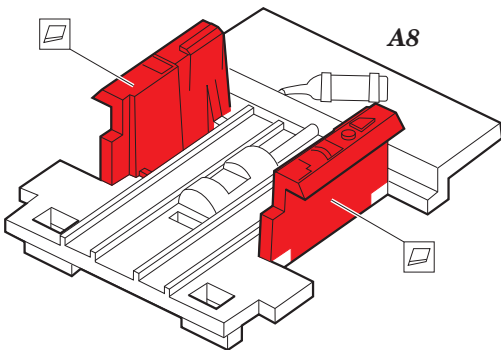

F4F-4

eduard

73 538

detail set for 1/72 AIRFIX A02070 kit • sada detailů pro stavebnici 1/72 AIRFIX A02070

- APPLY EXPRESS MASK AND PAINT BEFORE GLUING
POUŽIT EXPRESS MASK NABARVIT PŘED SLEPENÍM
- SYMMETRICAL ASSEMBLY
SYMETRICKÁ MONTÁŽ
- REMOVE
ODSTRANIT
- GRIND
OBROUSIT
- DRILL HOLE
VRTAT OTVOR
- BEND
OHNOUT
- OPTION
VOLBA
- REPLACE
NAHRADIT
- COLORED ETCHED PARTS
LEPTANÉ BAREVNÉ DÍLY
- ETCHED PARTS
LEPTANÉ NEBAREVNÉ DÍLY
- ORIGINAL KIT PARTS
PŮVODNÍ DÍLY STAVEBNICE

ORIGINAL KIT PARTS PŮVODNÍ DÍLY STAVEBNICE PHOTO-ETCHED PARTS LEPTANÉ DÍLY PARTS TO BE REMOVED DÍLY K ODSTRANĚNÍ FILL TMELIT

C10, A17, A12, A11, A3, C9

C10, A17, A12, A11, A3, C9

A

B

C

A2, C13
(A1, C12)