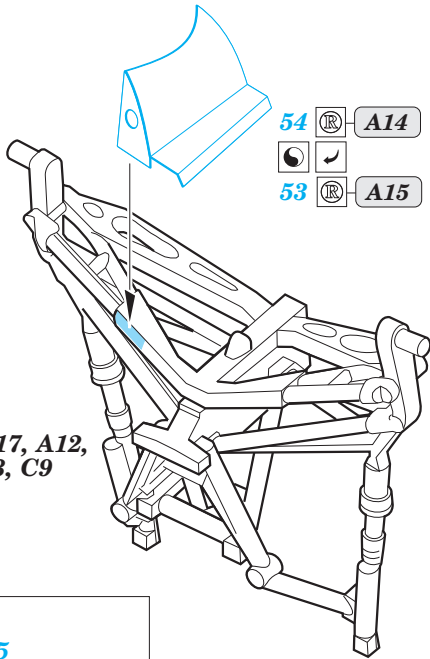

F4F-4

eduard

73 538

detail set for 1/72 AIRFIX A02070 kit • sada detailů pro stavebnici 1/72 AIRFIX A02070

- APPLY EXPRESS MASK AND PAINT BEFORE GLUING
POUŽIT EXPRESS MASK NABARVIT PŘED SLEPENÍM
- SYMMETRICAL ASSEMBLY
SYMETRICKÁ MONTÁŽ
- REMOVE
ODSTRANIT
- GRIND
OBROUSIT
- DRILL HOLE
VRTAT OTVOR
- BEND
OHNOUT
- OPTION
VOLBA
- REPLACE
NAHRADIT
- COLORED ETCHED PARTS
LEPTANÉ BAREVNÉ DÍLY
- ETCHED PARTS
LEPTANÉ NEBAREVNÉ DÍLY
- ORIGINAL KIT PARTS
PŮVODNÍ DÍLY STAVEBNICE

ORIGINAL KIT PARTS PŮVODNÍ DÍLY STAVEBNICE PHOTO-ETCHED PARTS LEPTANÉ DÍLY PARTS TO BE REMOVED DÍLY K ODSTRANĚNÍ FILL TMELIT

C10, A17, A12, A11, A3, C9

C10, A17, A12, A11, A3, C9

A

B

C

A2, C13
(A1, C12)