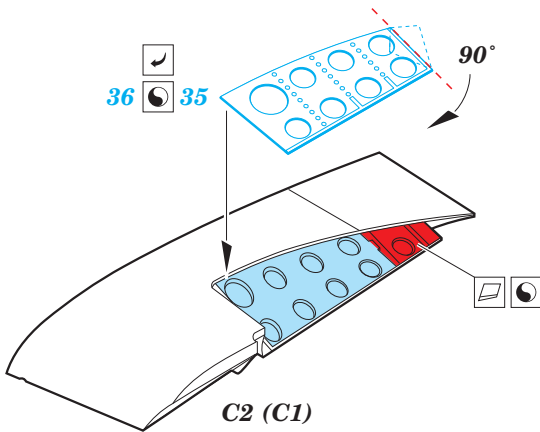

F4F-4

eduard

73 538

detail set for 1/72 AIRFIX A02070 kit • sada detailů pro stavebnici 1/72 AIRFIX A02070

- APPLY EXPRESS MASK AND PAINT BEFORE GLUING
POUŽIT EXPRESS MASK NABARVIT PŘED SLEPENÍM
- SYMMETRICAL ASSEMBLY
SYMETRICKÁ MONTÁŽ
- REMOVE
ODSTRANIT
- GRIND
OBROUSIT
- DRILL HOLE
VRTAT OTVOR
- BEND
OHNOUT
- OPTION
VOLBA
- REPLACE
NAHRADIT
- COLORED ETCHED PARTS
LEPTANÉ BAREVNÉ DÍLY
- ETCHED PARTS
LEPTANÉ NEBAREVNÉ DÍLY
- ORIGINAL KIT PARTS
PŮVODNÍ DÍLY STAVEBNICE

ORIGINAL KIT PARTS PŮVODNÍ DÍLY STAVEBNICE PHOTO-ETCHED PARTS LEPTANÉ DÍLY PARTS TO BE REMOVED DÍLY K ODSTRANĚNÍ FILL TMELIT

C10, A17, A12, A11, A3, C9

C10, A17, A12, A11, A3, C9

A

B

C

A2, C13
(A1, C12)