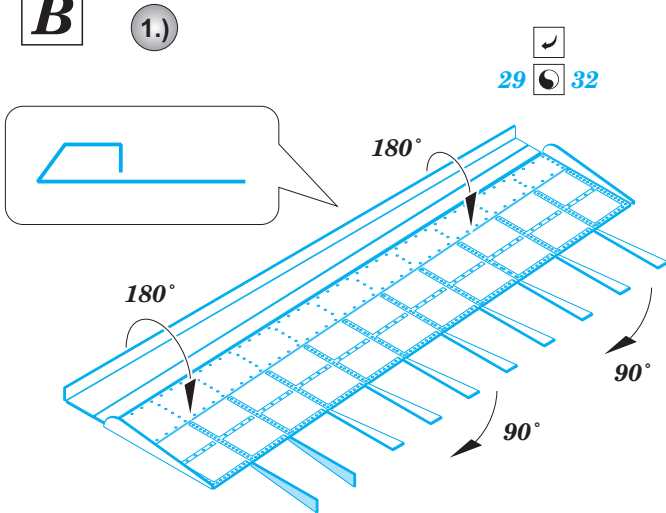

F4F-4

eduard

73 538

detail set for 1/72 AIRFIX A02070 kit • sada detailů pro stavebnici 1/72 AIRFIX A02070

- APPLY EXPRESS MASK AND PAINT BEFORE GLUING
POUŽIT EXPRESS MASK NABARVIT PŘED SLEPENÍM
- SYMMETRICAL ASSEMBLY
SYMETRICKÁ MONTÁŽ
- REMOVE
ODSTRANIT
- GRIND
OBROUSIT
- DRILL HOLE
VRTAT OTVOR
- BEND
OHNOUT
- OPTION
VOLBA
- REPLACE
NAHRADIT
- COLORED ETCHED PARTS
LEPTANÉ BAREVNÉ DÍLY
- ETCHED PARTS
LEPTANÉ NEBAREVNÉ DÍLY
- ORIGINAL KIT PARTS
PŮVODNÍ DÍLY STAVEBNICE

ORIGINAL KIT PARTS PŮVODNÍ DÍLY STAVEBNICE PHOTO-ETCHED PARTS LEPTANÉ DÍLY PARTS TO BE REMOVED DÍLY K ODSTRANĚNÍ FILL TMELIT

C10, A17, A12, A11, A3, C9

C10, A17, A12, A11, A3, C9

A

B

C

A2, C13
(A1, C12)