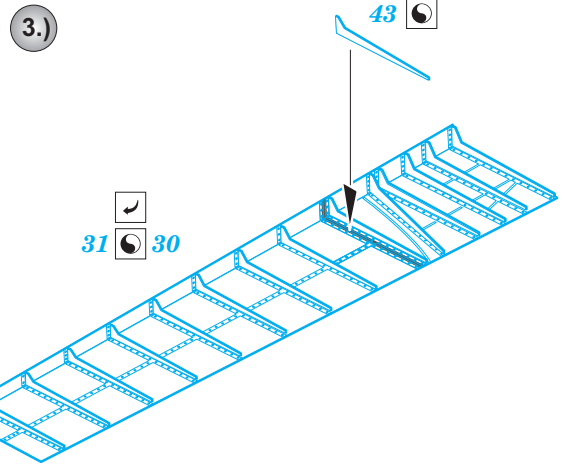

F4F-4

eduard

73 538

detail set for 1/72 AIRFIX A02070 kit • sada detailů pro stavebnici 1/72 AIRFIX A02070

- APPLY EXPRESS MASK AND PAINT BEFORE GLUING
POUŽIT EXPRESS MASK NABARVIT PŘED SLEPENÍM
- SYMMETRICAL ASSEMBLY
SYMETRICKÁ MONTÁŽ
- REMOVE
ODSTRANIT
- GRIND
OBROUSIT
- DRILL HOLE
VRTAT OTVOR
- BEND
OHNOUT
- OPTION
VOLBA
- REPLACE
NAHRADIT
- COLORED ETCHED PARTS
LEPTANÉ BAREVNÉ DÍLY
- ETCHED PARTS
LEPTANÉ NEBAREVNÉ DÍLY
- ORIGINAL KIT PARTS
PŮVODNÍ DÍLY STAVEBNICE

ORIGINAL KIT PARTS PŮVODNÍ DÍLY STAVEBNICE PHOTO-ETCHED PARTS LEPTANÉ DÍLY PARTS TO BE REMOVED DÍLY K ODSTRANĚNÍ FILL TMELIT

C10, A17, A12, A11, A3, C9

C10, A17, A12, A11, A3, C9

A

B

C

A2, C13
(A1, C12)