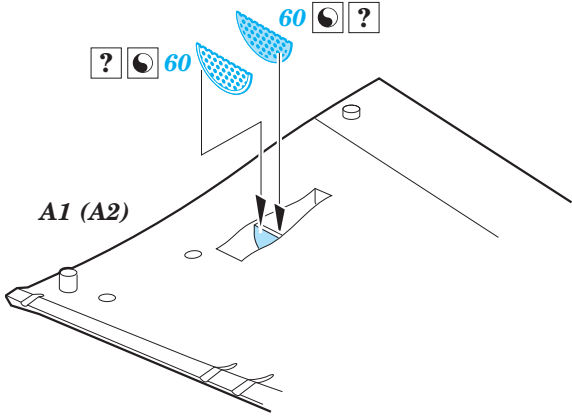

F4F-4

eduard

73 538

detail set for 1/72 AIRFIX A02070 kit • sada detailů pro stavebnici 1/72 AIRFIX A02070

- APPLY EXPRESS MASK AND PAINT BEFORE GLUING
POUŽIT EXPRESS MASK NABARVIT PŘED SLEPENÍM
- SYMMETRICAL ASSEMBLY
SYMETRICKÁ MONTÁŽ
- REMOVE
ODSTRANIT
- GRIND
OBROUSIT
- DRILL HOLE
VRTAT OTVOR
- BEND
OHNOUT
- OPTION
VOLBA
- REPLACE
NAHRADIT
- COLORED ETCHED PARTS
LEPTANÉ BAREVNÉ DÍLY
- ETCHED PARTS
LEPTANÉ NEBAREVNÉ DÍLY
- ORIGINAL KIT PARTS
PŮVODNÍ DÍLY STAVEBNICE

ORIGINAL KIT PARTS PŮVODNÍ DÍLY STAVEBNICE PHOTO-ETCHED PARTS LEPTANÉ DÍLY PARTS TO BE REMOVED DÍLY K ODSTRANĚNÍ FILL TMELIT

C10, A17, A12, A11, A3, C9

C10, A17, A12, A11, A3, C9

A

B

C

A2, C13
(A1, C12)