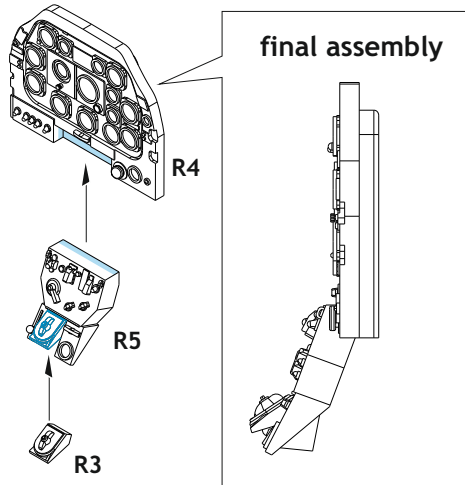

Löök

POZOR! OBSAHUJE DROBNÉ A OSTRÉ DÍLY
VÝROBEK NENÍ HRAČKOU
 CONTAINS SMALL AND SHARP PARTS
COLLECTORS' ITEM · NOT A TOY

This product contains resin and metal detail parts for upgrading scale plastic models. When selecting this set make sure that it is for the kit mentioned on the label as these sets are made specifically for that kit. **WARNING!** This set contains small and sharp parts. Work carefully in a ventilated, well-lit room. Safety glasses are recommended. This product is not a toy.

Tento výrobek obsahuje resinové a leptané kovové díly pro úpravu a vylepšení plastikového modelu. Při výběru sady kovových detailů zkontrolujte, zda je určena pro model, který chcete upravit. Model, pro který je sada určena, je uveden na titulním štítku.
POZOR! Sada obsahuje malé a ostré díly. Pracujte ve větrané a dobře osvětlené místnosti. Doporučujeme použití ochranných brýlí. Výrobek není hračkou.

R4

R5

R3

Item #		Scale Recommended
644030	P-51D-10	1/48
		Eduard

eduard

- BEND
OHNOUT
- SYMMETRICAL ASSEMBLY
SYMETRICKÁ MONTÁŽ
- GLUE
PŘILEPIT
- REVERSE SIDE
OTOCIT