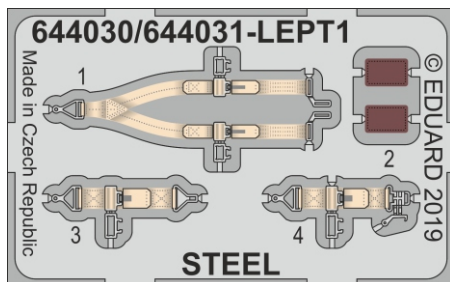

Tento výrobek obsahuje resinové a leptané kovové díly pro úpravu a vylepšení plastikového modelu. Při výběru sady kovových detailů zkontrolujte, zda je určena pro model, který chcete upravit. Model, pro který je sada určena, je uveden na titulním štítku.
POZOR! Sada obsahuje malé a ostré díly. Pracujte ve větrané a dobře osvětlené místnosti. Doporučujeme použití ochranných brýlí. Výrobek není hračkou.

R4

R5

R3

Item #		Scale Recommended
644030	P-51D-10	1/48
		Eduard

eduard

- BEND
OHNOUT
- SYMMETRICAL ASSEMBLY
SYMETRICKÁ MONTÁŽ
- GLUE
PŘILEPIT
- REVERSE SIDE
OTOCIT