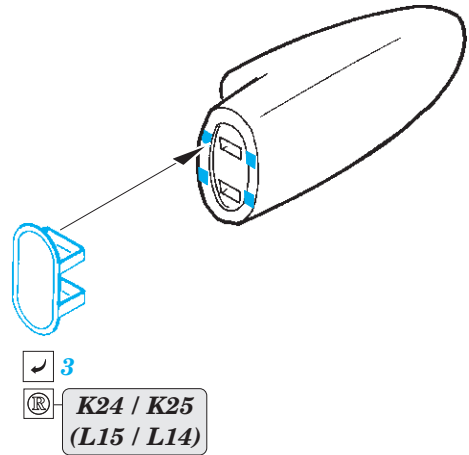

1. APPLY EXPRESS MASK AND PAINT BEFORE GLUING
     POUŽIT EXPRESS MASK NABARVIT PŘED SLEPENÍM
   - SYMMETRICAL ASSEMBLY
     SYMETRICKÁ MONTÁŽ
   - REMOVE
     ODSTRANIT
   - GRIND
     OBROUSIT
   - DRILL HOLE
     VRTAT OTVOR
   - COLORED ETCHED PARTS
     LEPTANÉ BAREVNÉ DÍLY
   - ETCHED PARTS
     LEPTANÉ NEBAREVNÉ DÍLY
   - ORIGINAL KIT PARTS
     PŮVODNÍ DÍLY STAVEBNICE
2. BEND
     OHNOUT
   - OPTION
     VOLBA
   - REPLACE
     NAHRADIT

ORIGINAL KIT PARTS PŮVODNÍ DÍLY STAVEBNICE	PHOTO-ETCHED PARTS LEPTANÉ DÍLY	PARTS TO BE REMOVED DÍLY K ODSTRANĚNÍ	FILL TMELIT

K12 K13
(L38 L39)

K5 K4
(L29 L30)