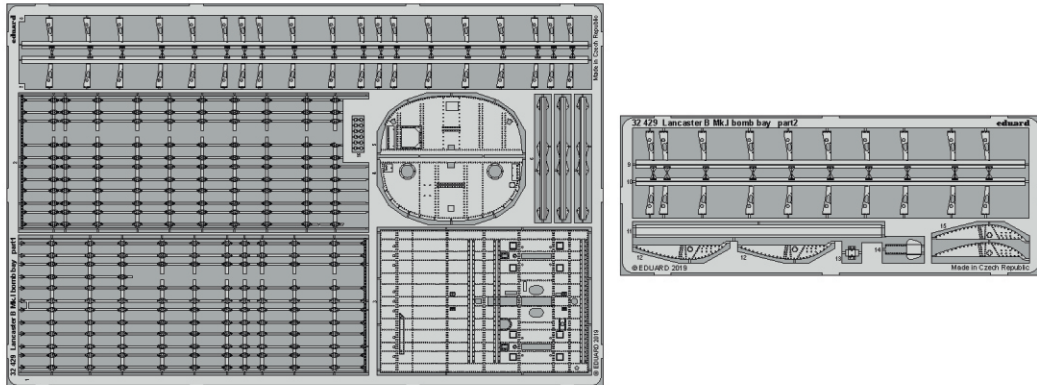

ORIGINAL KIT PARTS PŮVODNÍ DÍLY STAVEBNICE	PHOTO-ETCHED PARTS LEPTANÉ DÍLY	PARTS TO BE REMOVED DÍLY K ODSTRANĚNÍ	FILL TMELIT
---	------------------------------------	--	----------------

K12 K13
(L38 L39)

K5 K4
(L29 L30)

4 sets

Related products: 32 939 Lancaster B Mk.I seatbelts STEEL 1/32

Related products: 32 938 Lancaster B Mk.I cockpit 1/32

Related products: 32 429 Lancaster B Mk.I bomb bay 1/32

Related products: 32 428 Lancaster B Mk.I landing flaps 1/32