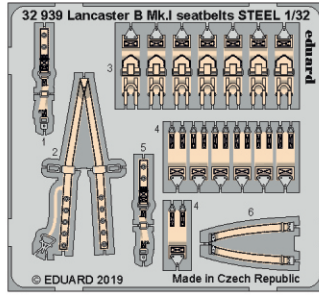

ORIGINAL KIT PARTS PŮVODNÍ DÍLY STAVEBNICE	PHOTO-ETCHED PARTS LEPTANÉ DÍLY	PARTS TO BE REMOVED DÍLY K ODSTRANĚNÍ	FILL TMELIT
---	------------------------------------	--	----------------

K12 K13
(L38 L39)

K5 K4
(L29 L30)

4 sets

Related products: 32 939 Lancaster B Mk.I seatbelts STEEL 1/32

Related products: 32 938 Lancaster B Mk.I cockpit 1/32

Related products: 32 429 Lancaster B Mk.I bomb bay 1/32

Related products: 32 428 Lancaster B Mk.I landing flaps 1/32