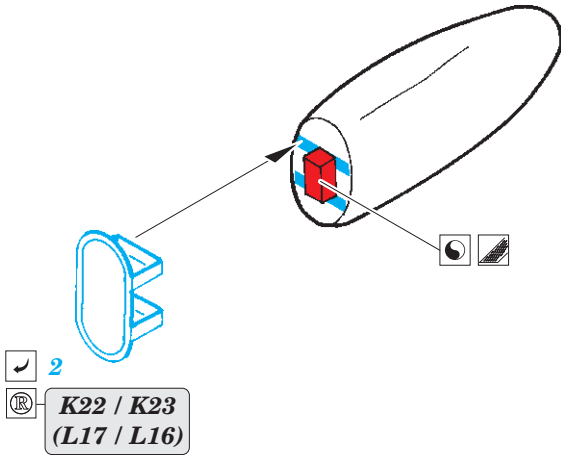

Lancaster B Mk.I radiators

eduard

32 436

1/32

detail set for HKM 1/32 kit • sada detailů pro stavebnici HKM 1/32

- APPLY EXPRESS MASK AND PAINT BEFORE GLUING
POUŽIT EXPRESS MASK NABARVIT PŘED SLEPENÍM
 - SYMMETRICAL ASSEMBLY
SYMETRICKÁ MONTÁŽ
 - REMOVE
ODSTRANIT
 - GRIND
OBROUSIT
 - DRILL HOLE
VRTAT OTVOR
 - COLORED ETCHED PARTS
LEPTANÉ BAREVNÉ DÍLY
 - ETCHED PARTS
LEPTANÉ NEBAREVNÉ DÍLY
 - ORIGINAL KIT PARTS
PŮVODNÍ DÍLY STAVEBNICE
- BEND
OHNOUT
 - OPTION
VOLBA
 - REPLACE
NAHRADIT

ORIGINAL KIT PARTS PŮVODNÍ DÍLY STAVEBNICE	PHOTO-ETCHED PARTS LEPTANÉ DÍLY	PARTS TO BE REMOVED DÍLY K ODSTRANĚNÍ	FILL TMELIT
---	------------------------------------	--	----------------

K12 K13
(L38 L39)

K5 K4
(L29 L30)

4 sets

Related products: 32 939 Lancaster B Mk.I seatbelts STEEL 1/32

Related products: 32 938 Lancaster B Mk.I cockpit 1/32

Related products: 32 429 Lancaster B Mk.I bomb bay 1/32

Related products: 32 428 Lancaster B Mk.I landing flaps 1/32