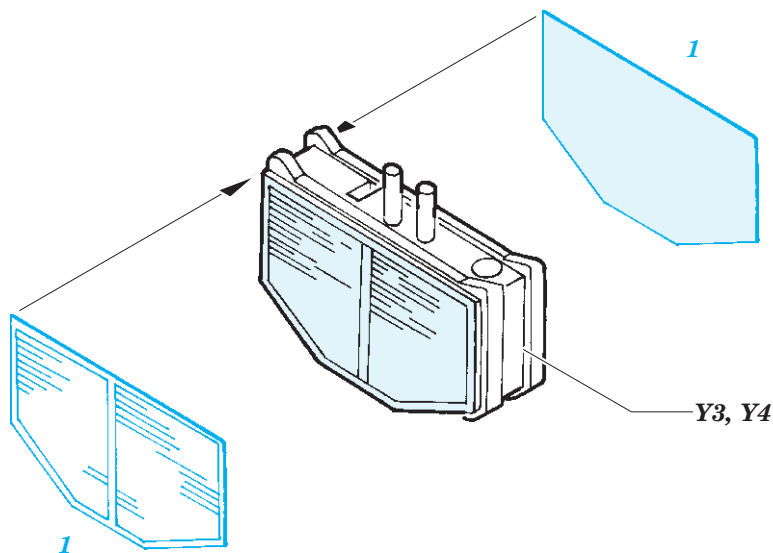

Lancaster B Mk.I radiators

eduard

32 436

1/32

detail set for HKM 1/32 kit • sada detailů pro stavebnici HKM 1/32

1. APPLY EXPRESS MASK AND PAINT BEFORE GLUING
     POUŽIT EXPRESS MASK NABARVIT PŘED SLEPENÍM
   - SYMMETRICAL ASSEMBLY
     SYMETRICKÁ MONTÁŽ
   - REMOVE
     ODSTRANIT
   - GRIND
     OBROUSIT
   - DRILL HOLE
     VRTAT OTVOR
   - COLORED ETCHED PARTS
     LEPTANÉ BAREVNÉ DÍLY
   - ETCHED PARTS
     LEPTANÉ NEBAREVNÉ DÍLY
   - ORIGINAL KIT PARTS
     PŮVODNÍ DÍLY STAVEBNICE
2. BEND
     OHNOUT
   - OPTION
     VOLBA
   - REPLACE
     NAHRADIT

ORIGINAL KIT PARTS PŮVODNÍ DÍLY STAVEBNICE	PHOTO-ETCHED PARTS LEPTANÉ DÍLY	PARTS TO BE REMOVED DÍLY K ODSTRANĚNÍ	FILL TMELIT

K12 K13
(L38 L39)

K5 K4
(L29 L30)

4 sets