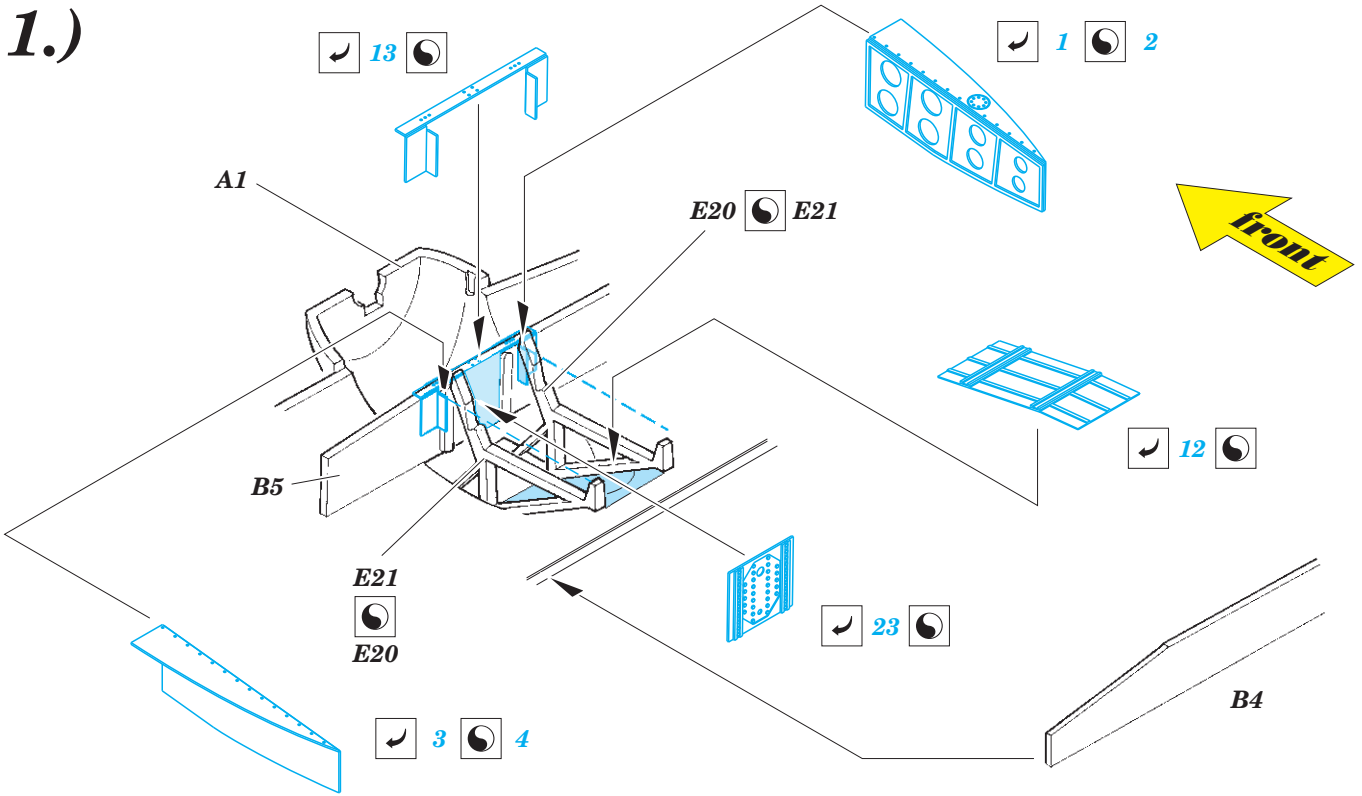

ORIGINAL KIT PARTS
PŮVODNÍ DÍLY STAVEBNICE

PHOTO-ETCHED PARTS
LEPTANÉ DÍLY

PARTS TO BE REMOVED
DÍLY K ODSTRANĚNÍ

FILL
TMELIT

1.)

2.)

3.)

4.)

5.)

Both sides of undercarriage

Related products: 72 670 Blenheim Mk.IV landing flaps 1/72