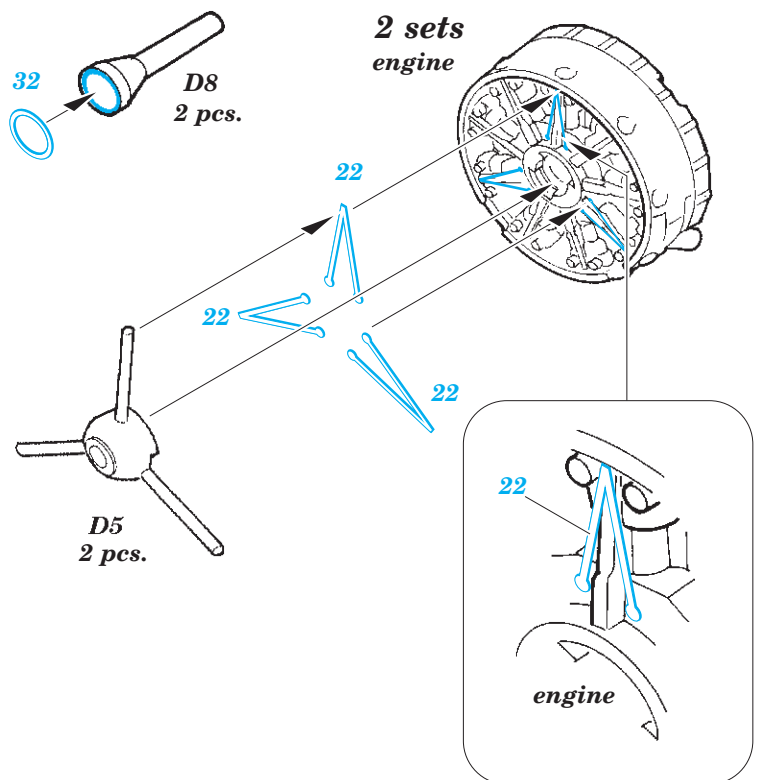

Blenheim Mk.IV exterior

eduard

72 669

1/72

detail set for 1/72 AIRFIX kit • sada detailů pro stavebnici 1/72 AIRFIX

- APPLY EXPRESS MASK AND PAINT BEFORE GLUING
POUŽIT EXPRESS MASK NABARVIT PŘED SLEPENÍM
- SYMMETRICAL ASSEMBLY
SYMETRICKÁ MONTÁŽ
- REMOVE
ODSTRANIT
- GRIND
OBROUSIT
- DRILL HOLE
VRTAT OTVOR
- COLORED ETCHED PARTS
LEPTANÉ BAREVNÉ DÍLY
- ETCHED PARTS
LEPTANÉ NEBAREVNÉ DÍLY
- ORIGINAL KIT PARTS
PŮVODNÍ DÍLY STAVEBNICE
- BEND
OHNOUT
- OPTION
VOLBA
- REPLACE
NAHRADIT

ORIGINAL KIT PARTS
PŮVODNÍ DÍLY STAVEBNICE

PHOTO-ETCHED PARTS
LEPTANÉ DÍLY

PARTS TO BE REMOVED
DÍLY K ODSTRANĚNÍ

FILL
TMELIT

1.)

2.)

3.)

4.)

5.)

Both sides of undercarriage

Related products: 72 670 Blenheim Mk.IV landing flaps 1/72