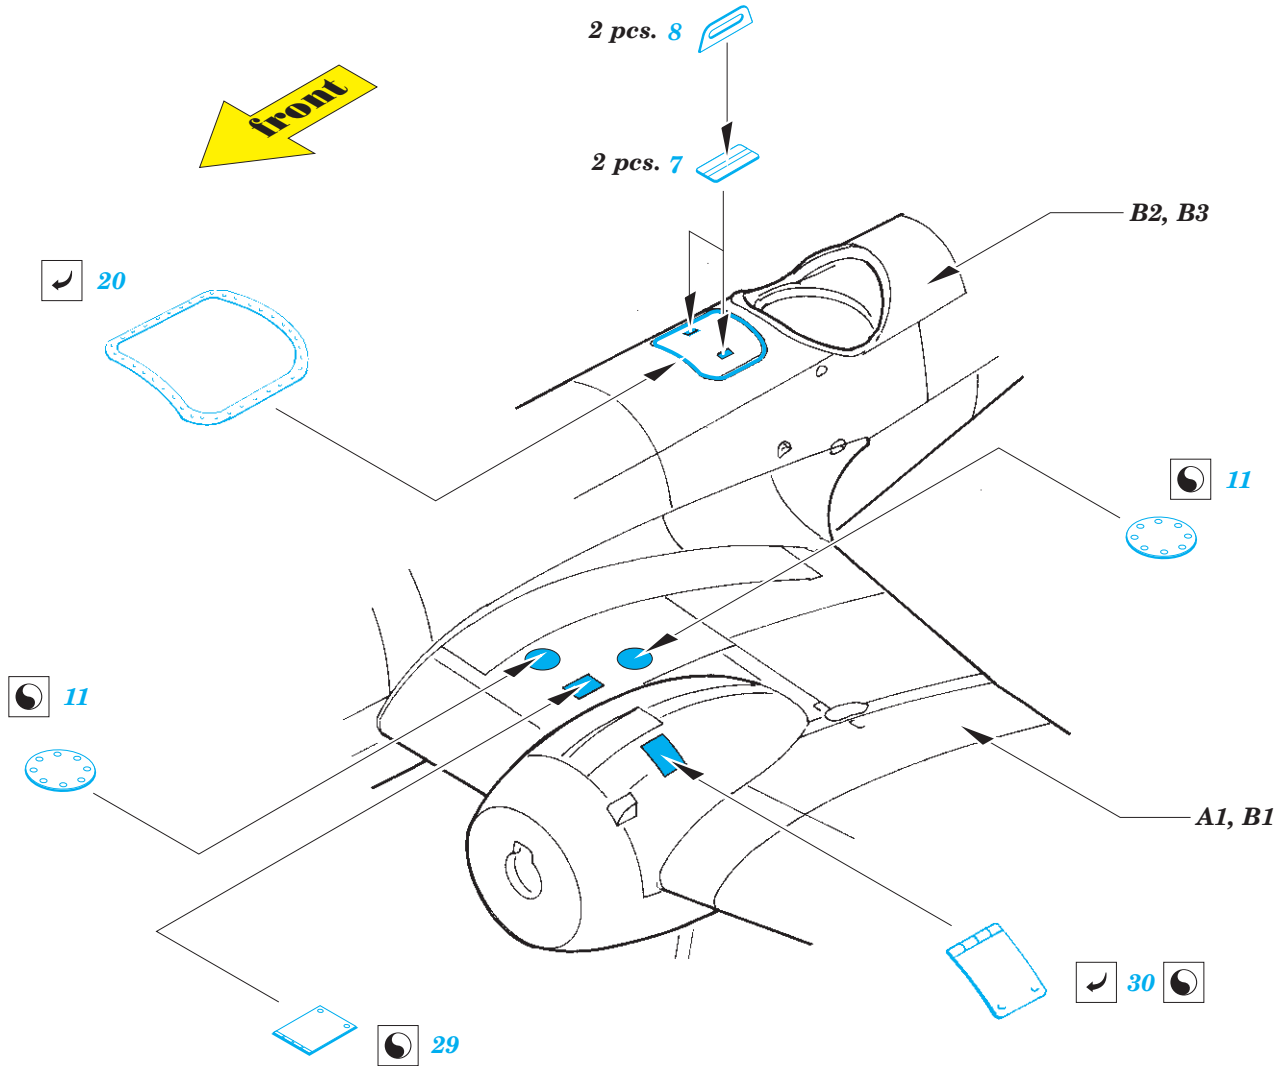

ORIGINAL KIT PARTS
PŮVODNÍ DÍLY STAVEBNICE

PHOTO-ETCHED PARTS
LEPTANÉ DÍLY

PARTS TO BE REMOVED
DÍLY K ODSTRANĚNÍ

FILL
TMELIT

1.)

2.)

3.)

4.)

5.)

Both sides of undercarriage

Related products: 72 670 Blenheim Mk.IV landing flaps 1/72