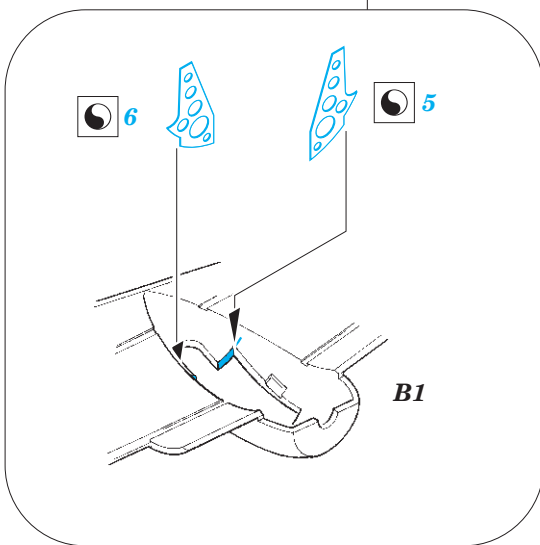

Blenheim Mk.IV exterior

eduard

72 669

1/72

detail set for 1/72 AIRFIX kit • sada detailů pro stavebnici 1/72 AIRFIX

- APPLY EXPRESS MASK AND PAINT BEFORE GLUING
POUŽIT EXPRESS MASK NABARVIT PŘED SLEPENÍM
- SYMMETRICAL ASSEMBLY
SYMETRICKÁ MONTÁŽ
- REMOVE
ODSTRANIT
- GRIND
OBROUSIT
- DRILL HOLE
VRTAT OTVOR
- COLORED ETCHED PARTS
LEPTANÉ BAREVNÉ DÍLY
- ETCHED PARTS
LEPTANÉ NEBAREVNÉ DÍLY
- ORIGINAL KIT PARTS
PŮVODNÍ DÍLY STAVEBNICE
- BEND
OHNOUT
- OPTION
VOLBA
- REPLACE
NAHRADIT

ORIGINAL KIT PARTS
PŮVODNÍ DÍLY STAVEBNICE

PHOTO-ETCHED PARTS
LEPTANÉ DÍLY

PARTS TO BE REMOVED
DÍLY K ODSTRANĚNÍ

FILL
TMELIT

1.)

2.)

3.)

4.)

5.)

Both sides of undercarriage

Related products: 72 670 Blenheim Mk.IV landing flaps 1/72