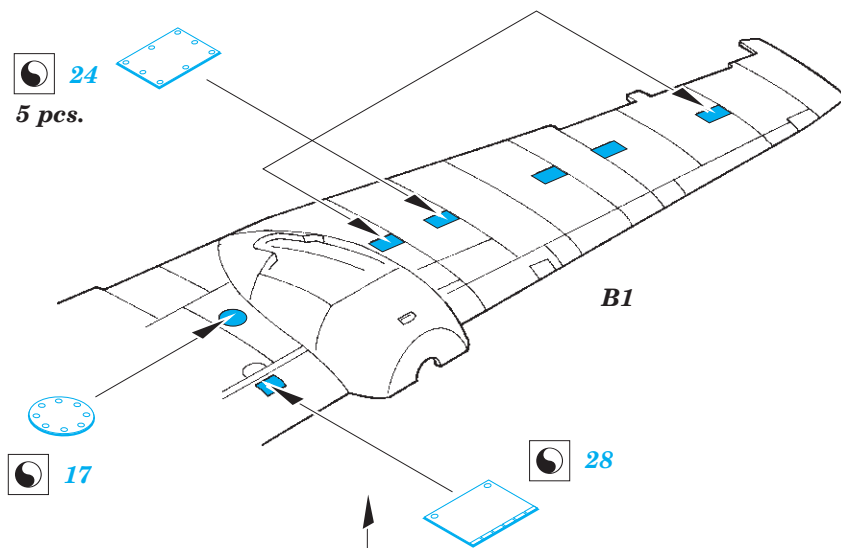

Blenheim Mk.IV exterior

eduard

72 669

1/72

detail set for 1/72 AIRFIX kit • sada detailů pro stavebnici 1/72 AIRFIX

- APPLY EXPRESS MASK AND PAINT BEFORE GLUING
POUŽIT EXPRESS MASK NABARVIT PŘED SLEPENÍM
- SYMMETRICAL ASSEMBLY
SYMETRICKÁ MONTÁŽ
- REMOVE
ODSTRANIT
- GRIND
OBROUSIT
- DRILL HOLE
VRTAT OTVOR
- COLORED ETCHED PARTS
LEPTANÉ BAREVNÉ DÍLY
- ETCHED PARTS
LEPTANÉ NEBAREVNÉ DÍLY
- ORIGINAL KIT PARTS
PŮVODNÍ DÍLY STAVEBNICE
- BEND
OHNOUT
- OPTION
VOLBA
- REPLACE
NAHRADIT

ORIGINAL KIT PARTS
PŮVODNÍ DÍLY STAVEBNICE

PHOTO-ETCHED PARTS
LEPTANÉ DÍLY

PARTS TO BE REMOVED
DÍLY K ODSTRANĚNÍ

FILL
TMELIT

1.)

2.)

3.)

4.)

5.)

Both sides of undercarriage

Related products: 72 670 Blenheim Mk.IV landing flaps 1/72