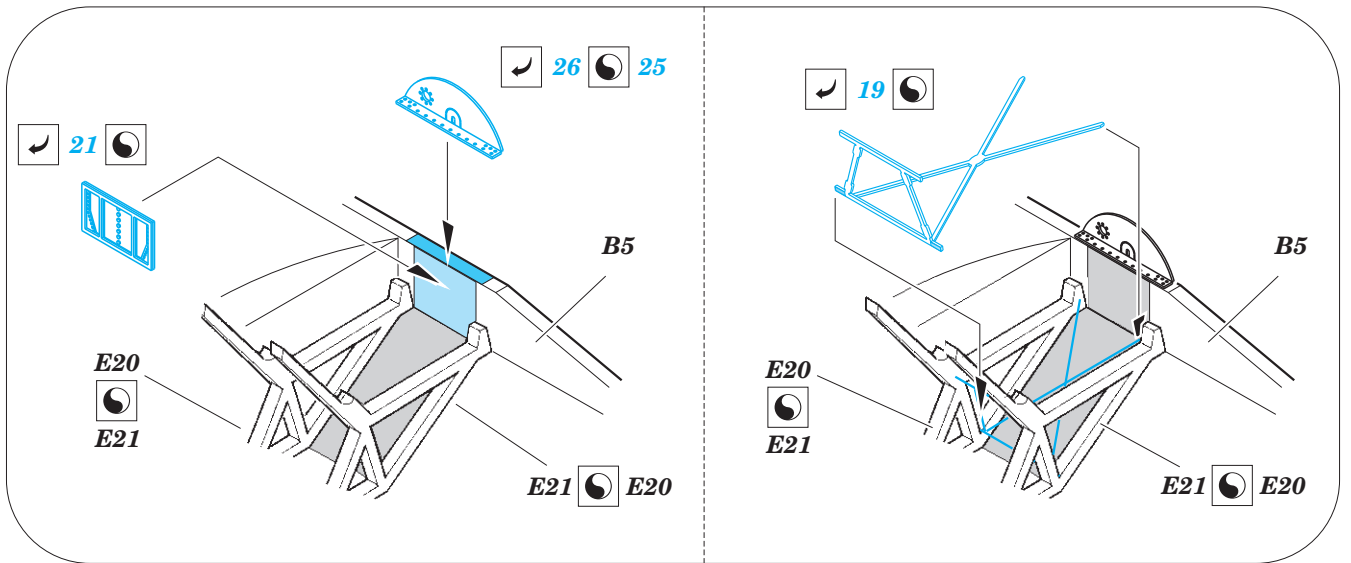

ORIGINAL KIT PARTS
PŮVODNÍ DÍLY STAVEBNICE

PHOTO-ETCHED PARTS
LEPTANÉ DÍLY

PARTS TO BE REMOVED
DÍLY K ODSTRANĚNÍ

FILL
TMELIT

1.)

2.)

3.)

4.)

5.)

Both sides of undercarriage

Related products: 72 670 Blenheim Mk.IV landing flaps 1/72