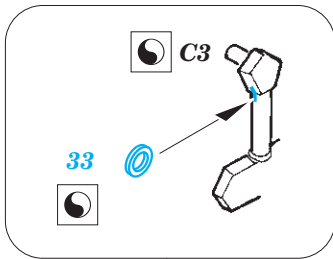

ORIGINAL KIT PARTS
PŮVODNÍ DÍLY STAVEBNICE

PHOTO-ETCHED PARTS
LEPTANÉ DÍLY

PARTS TO BE REMOVED
DÍLY K ODSTRANĚNÍ

FILL
TMELIT

1.)

2.)

3.)

4.)

5.)

Both sides of undercarriage

Related products: 72 670 Blenheim Mk.IV landing flaps 1/72