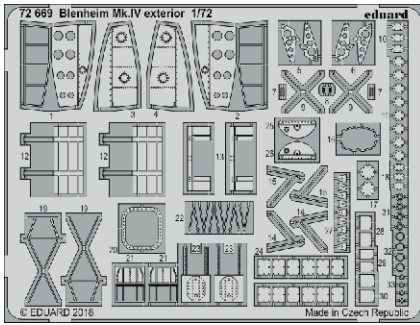

Blenheim Mk.IV exterior

eduard

72 669

1/72

detail set for 1/72 AIRFIX kit • sada detailů pro stavebnici 1/72 AIRFIX

- APPLY EXPRESS MASK AND PAINT BEFORE GLUING
POUŽIT EXPRESS MASK NABARVIT PŘED SLEPENÍM
- SYMMETRICAL ASSEMBLY
SYMETRICKÁ MONTÁŽ
- REMOVE
ODSTRANIT
- GRIND
OBROUSIT
- DRILL HOLE
VRTAT OTVOR
- COLORED ETCHED PARTS
LEPTANÉ BAREVNÉ DÍLY
- ETCHED PARTS
LEPTANÉ NEBAREVNÉ DÍLY
- ORIGINAL KIT PARTS
PŮVODNÍ DÍLY STAVEBNICE
- BEND
OHNOUT
- OPTION
VOLBA
- REPLACE
NAHRADIT

ORIGINAL KIT PARTS
PŮVODNÍ DÍLY STAVEBNICE

PHOTO-ETCHED PARTS
LEPTANÉ DÍLY

PARTS TO BE REMOVED
DÍLY K ODSTRANĚNÍ

FILL
TMELIT

1.)

2.)

3.)

4.)