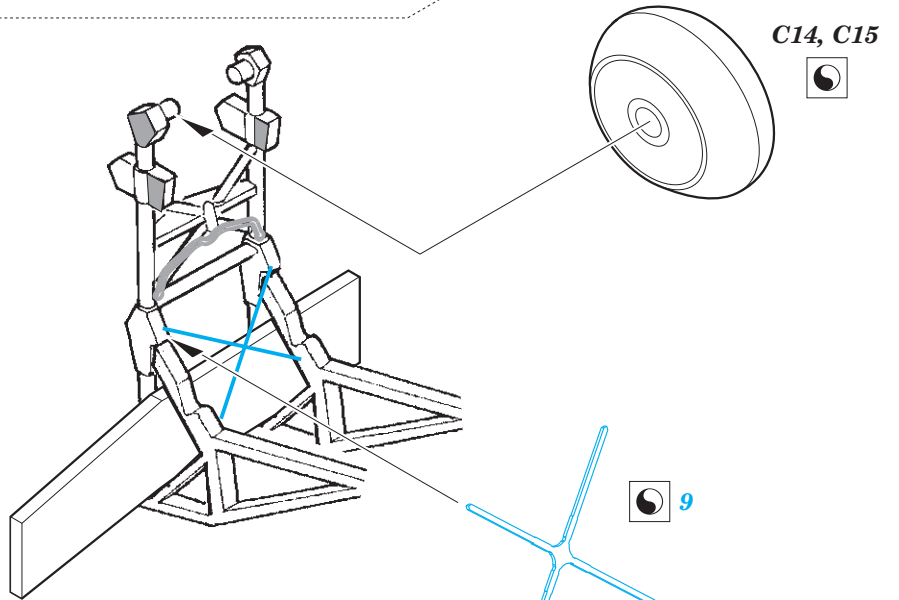

ORIGINAL KIT PARTS
PŮVODNÍ DÍLY STAVEBNICE

PHOTO-ETCHED PARTS
LEPTANÉ DÍLY

PARTS TO BE REMOVED
DÍLY K ODSTRANĚNÍ

FILL
TMELIT

1.)

2.)

3.)

4.)

5.)

Both sides of undercarriage

Related products: 72 670 Blenheim Mk.IV landing flaps 1/72