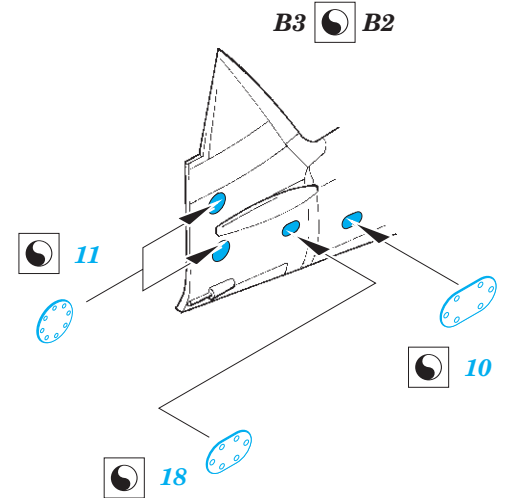

Blenheim Mk.IV exterior

eduard

72 669

1/72

detail set for 1/72 AIRFIX kit • sada detailů pro stavebnici 1/72 AIRFIX

- APPLY EXPRESS MASK AND PAINT BEFORE GLUING
POUŽIT EXPRESS MASK NABARVIT PŘED SLEPENÍM
- SYMMETRICAL ASSEMBLY
SYMETRICKÁ MONTÁŽ
- REMOVE
ODSTRANIT
- GRIND
OBROUSIT
- DRILL HOLE
VRTAT OTVOR
- COLORED ETCHED PARTS
LEPTANÉ BAREVNÉ DÍLY
- ETCHED PARTS
LEPTANÉ NEBAREVNÉ DÍLY
- ORIGINAL KIT PARTS
PŮVODNÍ DÍLY STAVEBNICE
- BEND
OHNOUT
- OPTION
VOLBA
- REPLACE
NAHRADIT

ORIGINAL KIT PARTS
PŮVODNÍ DÍLY STAVEBNICE

PHOTO-ETCHED PARTS
LEPTANÉ DÍLY

PARTS TO BE REMOVED
DÍLY K ODSTRANĚNÍ

FILL
TMELIT

1.)

2.)

3.)

4.)

5.)

Both sides of undercarriage

Related products: 72 670 Blenheim Mk.IV landing flaps 1/72