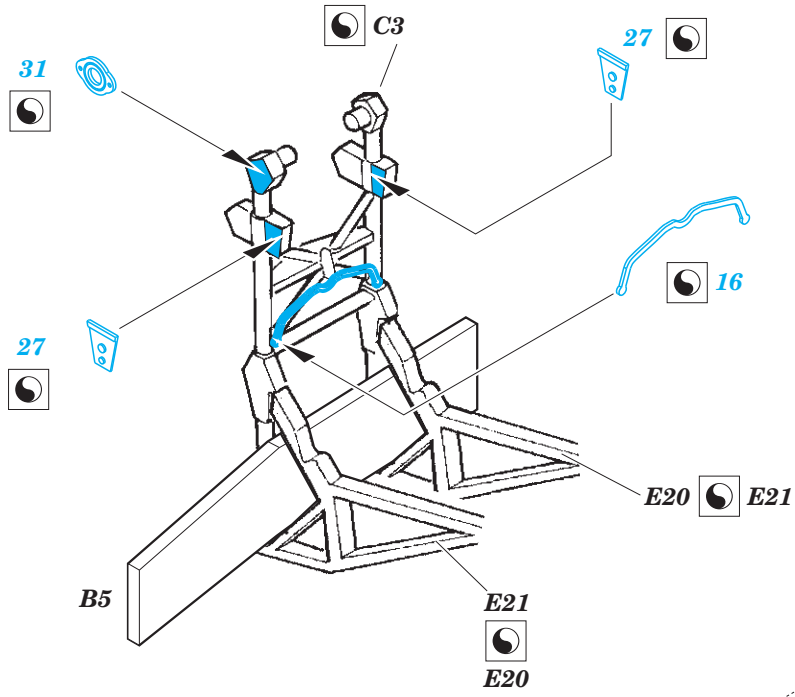

ORIGINAL KIT PARTS
PŮVODNÍ DÍLY STAVEBNICE

PHOTO-ETCHED PARTS
LEPTANÉ DÍLY

PARTS TO BE REMOVED
DÍLY K ODSTRANĚNÍ

FILL
TMELIT

1.)

2.)

3.)

4.)

5.)

Both sides of undercarriage

Related products: 72 670 Blenheim Mk.IV landing flaps 1/72