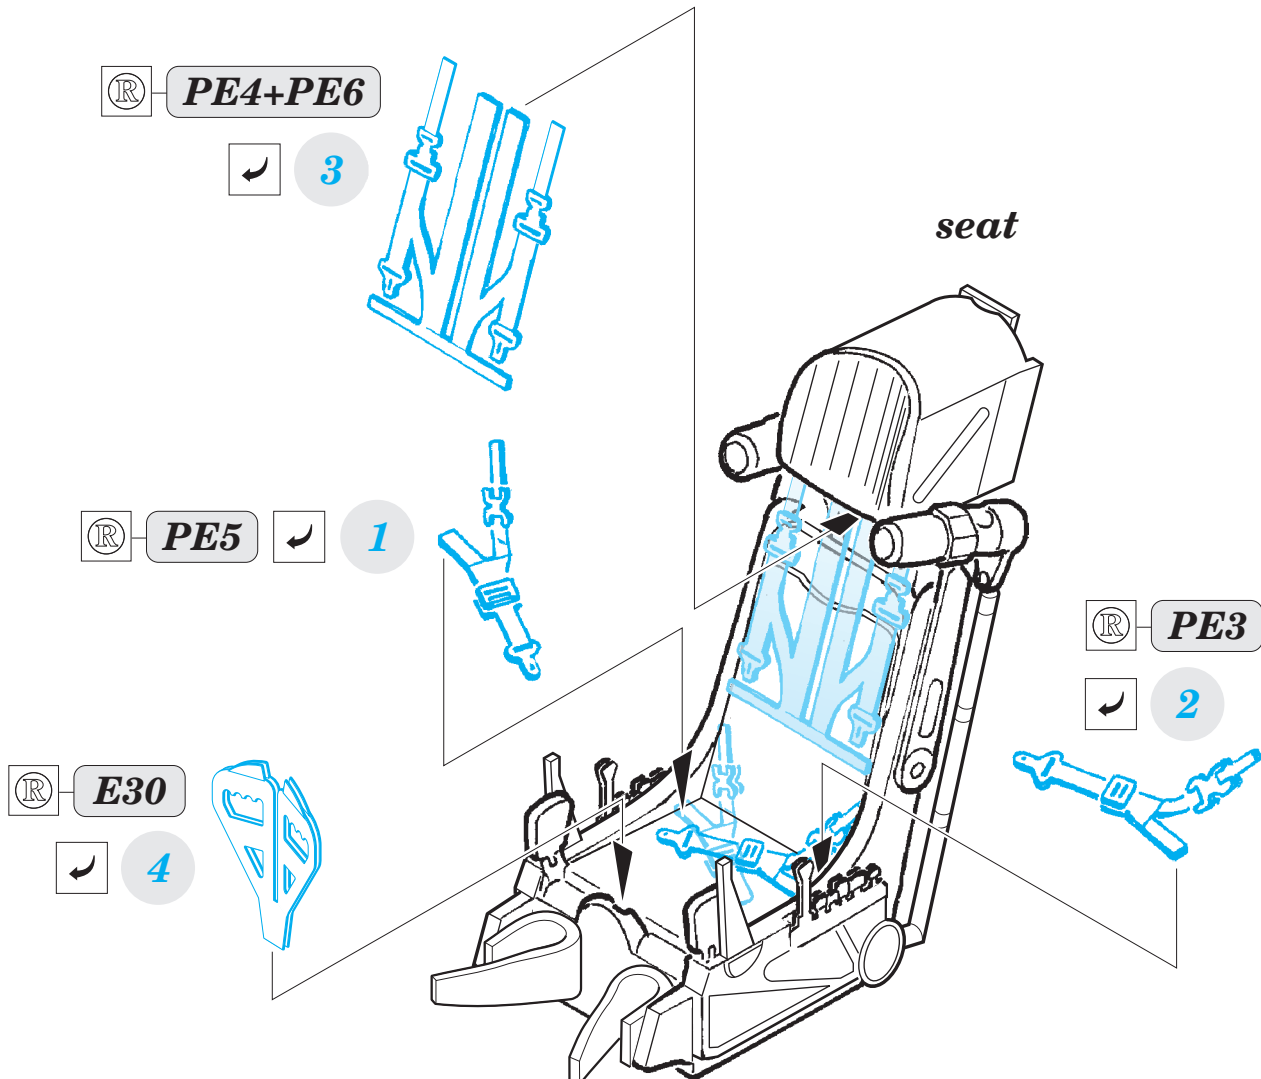

Su-17 M3/M4 seatbelts STEEL

eduard

49 830

detail set for 1/48 KITTY HAWK KH80144 kit • sada detailů pro stavebnici 1/48 KITTY HAWK KH80144

49 830 Su-17 M3/M4 seatbelts STEEL

eduard

© EDUARD 2017

Made in Czech Republic

- ★ APPLY EXPRESS MASK AND PAINT BEFORE GLUING
POUŽIT EXPRESS MASK NABARVIT PŘED SLEPENÍM
- ◐ SYMMETRICAL ASSEMBLY
SYMETRICKÁ MONTÁŽ
- ◻ REMOVE
ODSTRANIT
- ◻ GRIND
OBROUSIT
- ◻ DRILL HOLE
VRTAT OTVOR
- 1 COLORED ETCHED PARTS
LEPTANÉ BAREVNÉ DÍLY
- 1 ETCHED PARTS
LEPTANÉ NEBAREVNÉ DÍLY
- 1 ORIGINAL KIT PARTS
PŮVODNÍ DÍLY STAVEBNICE
- ↷ BEND
OHNOUT
- ? OPTION
VOLBA
- Ⓜ REPLACE
NAHRADIT

ORIGINAL KIT PARTS
PŮVODNÍ DÍLY STAVEBNICE

PHOTO-ETCHED PARTS
LEPTANÉ DÍLY

PARTS TO BE REMOVED
DÍLY K ODSTRANĚNÍ

FILL
TMELIT

Related products:

48 922 Su-17 M3/M4 exterior

48 923 Su-17 M3/M4 F.O.D.

48 924 Su-17 M3/M4 air brakes