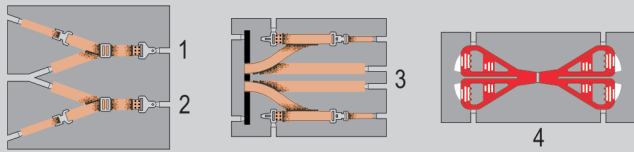

Su-17 M3/M4 seatbelts STEEL

eduard

49 830

detail set for 1/48 KITTY HAWK KH80144 kit • sada detailů pro stavebnici 1/48 KITTY HAWK KH80144

49 830 Su-17 M3/M4 seatbelts STEEL

eduard

© EDUARD 2017

Made in Czech Republic

- ★ APPLY EXPRESS MASK AND PAINT BEFORE GLUING
POUŽIT EXPRESS MASK NABARVIT PŘED SLEPENÍM
- ◐ SYMMETRICAL ASSEMBLY
SYMETRICKÁ MONTÁŽ
- ◻ REMOVE
ODSTRANIT
- ◻ GRIND
OBROUSIT
- ◻ DRILL HOLE
VRTAT OTVOR
- 1 COLORED ETCHED PARTS
LEPTANÉ BAREVNÉ DÍLY
- 1 ETCHED PARTS
LEPTANÉ NEBAREVNÉ DÍLY
- 1 ORIGINAL KIT PARTS
PŮVODNÍ DÍLY STAVEBNICE
- ↷ BEND
OHNOUT
- ? OPTION
VOLBA
- Ⓜ REPLACE
NAHRADIT

ORIGINAL KIT PARTS
PŮVODNÍ DÍLY STAVEBNICE

PHOTO-ETCHED PARTS
LEPTANÉ DÍLY

PARTS TO BE REMOVED
DÍLY K ODSTRANĚNÍ

FILL
TMELIT

Related products:

48 922 Su-17 M3/M4 exterior

48 923 Su-17 M3/M4 F.O.D.

48 924 Su-17 M3/M4 air brakes