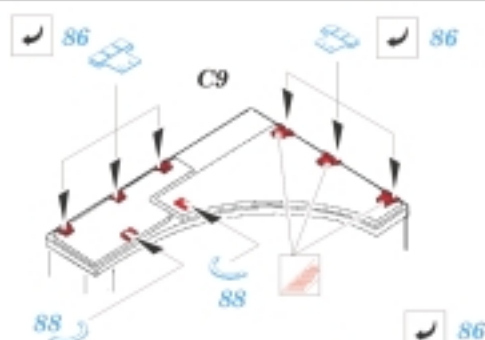

M-3 Stuart "HONEY"

1/35 scale detail set for Academy kit • sada detailů pro model Academy 1/35

eduard

35 502

print

mask

-  SYMMETRICAL ASSEMBLY
SYMETRICKÁ MONTÁŽ
-  REMOVE
ODSTRANIT
-  BEND
OHNOUT
-  REPLACE
NAHRADIT
-  GRIND
OBROUSIT
-  OPTION
VOLBA

 ORIGINAL KIT PARTS
PŮVODNÍ DÍLY STAVEBNICE

 PHOTO-ETCHED PARTS
LEPTANÉ DÍLY

 PARTS TO BE REMOVED
DÍLY K ODSTRANĚNÍ

 FILL
TMELIT

lower hull

REFERENCES:

PANZER #6/2001
 PANZER #1/1997
 GROUND POWER #1/2001
 ARMOR IN WESTERN DESERT
 (Aero Publish., Fallbrook)
 WYDAWNICTWO MILITARIA #44

print A

print B

print C

B36

81

D14

C1

C23