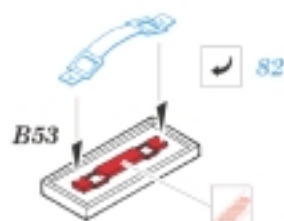

M-3 Stuart "HONEY"

1/35 scale detail set for Academy kit • sada detailů pro model Academy 1/35

eduard

35 502

print

mask

- SYMMETRICAL ASSEMBLY
  SYMETRICKÁ MONTÁŽ
- REMOVE
  ODSTRANIT
- BEND
  OHNOUT
- REPLACE
  NAHRADIT
- GRIND
  OBROUSIT
- OPTION
  VOLBA

ORIGINAL KIT PARTS
PŮVODNÍ DÍLY STAVEBNICE

PHOTO-ETCHED PARTS
LEPTANÉ DÍLY

PARTS TO BE REMOVED
DÍLY K ODSTRANĚNÍ

FILL
TMELIT

lower hull

REFERENCES:

PANZER #6/2001
PANZER #1/1997
GROUND POWER #1/2001
ARMOR IN WESTERN DESERT
(Aero Publish., Fallbrook)
WYDAWNICTWO MILITARIA #44

print A

print B

print C

B36

81

D14

C1

C23

print D

C24+C25

B53

82