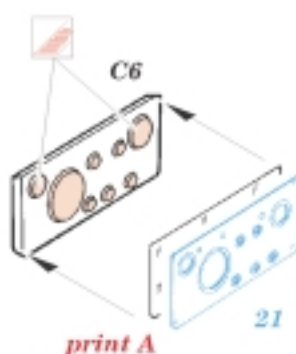

M-3 Stuart "HONEY"

1/35 scale detail set for Academy kit • sada detailů pro model Academy 1/35

eduard

35 502

print

mask

-  SYMMETRICAL ASSEMBLY
SYMETRICKÁ MONTÁŽ
-  REMOVE
ODSTRANIT
-  BEND
OHNOUT
-  REPLACE
NAHRADIT
-  GRIND
OBROUSIT
-  OPTION
VOLBA

 ORIGINAL KIT PARTS
PŮVODNÍ DÍLY STAVEBNICE

 PHOTO-ETCHED PARTS
LEPTANÉ DÍLY

 PARTS TO BE REMOVED
DÍLY K ODSTRANĚNÍ

 FILL
TMELIT

lower hull

REFERENCES:

PANZER #6/2001
 PANZER #1/1997
 GROUND POWER #1/2001
 ARMOR IN WESTERN DESERT
 (Aero Publish., Fallbrook)
 WYDAWNICTWO MILITARIA #44

print A

print B

print C

B36

81

D14

C1

C23