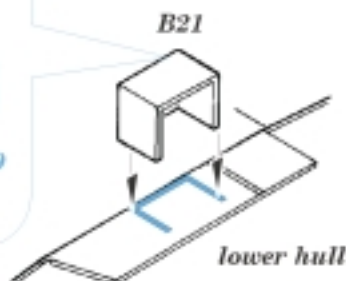

M-3 Stuart "HONEY"

1/35 scale detail set for Academy kit • sada detailů pro model Academy 1/35

eduard

35 502

print

mask

-  SYMMETRICAL ASSEMBLY
SYMETRICKÁ MONTÁŽ
-  REMOVE
ODSTRANIT
-  BEND
OHNOUT
-  REPLACE
NAHRADIT
-  GRIND
OBROUSIT
-  OPTION
VOLBA

 ORIGINAL KIT PARTS
PŮVODNÍ DÍLY STAVEBNICE

 PHOTO-ETCHED PARTS
LEPTANÉ DÍLY

 PARTS TO BE REMOVED
DÍLY K ODSTRANĚNÍ

 FILL
TMELIT

lower hull

REFERENCES:

PANZER #6/2001
 PANZER #1/1997
 GROUND POWER #1/2001
 ARMOR IN WESTERN DESERT
 (Aero Publish., Fallbrook)
 WYDAWNICTWO MILITARIA #44