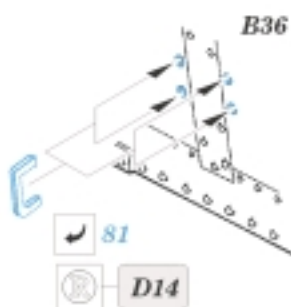

M-3 Stuart "HONEY"

1/35 scale detail set for Academy kit • sada detailů pro model Academy 1/35

eduard

35 502

print

mask

-  SYMMETRICAL ASSEMBLY
SYMETRICKÁ MONTÁŽ
-  REMOVE
ODSTRANIT
-  BEND
OHNOUT
-  REPLACE
NAHRADIT
-  GRIND
OBROUSIT
-  OPTION
VOLBA

 ORIGINAL KIT PARTS
PŮVODNÍ DÍLY STAVEBNICE

 PHOTO-ETCHED PARTS
LEPTANÉ DÍLY

 PARTS TO BE REMOVED
DÍLY K ODSTRANĚNÍ

 FILL
TMELIT

lower hull

REFERENCES:

PANZER #6/2001
 PANZER #1/1997
 GROUND POWER #1/2001
 ARMOR IN WESTERN DESERT
 (Aero Publish., Fallbrook)
 WYDAWNICTWO MILITARIA #44

print A

print B

print C

B36

81

D14

C1

C23