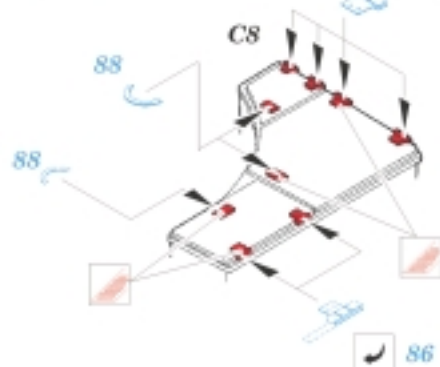

M-3 Stuart "HONEY"

1/35 scale detail set for Academy kit • sada detailů pro model Academy 1/35

eduard

35 502

print

mask

-  SYMMETRICAL ASSEMBLY
SYMETRICKÁ MONTÁŽ
-  REMOVE
ODSTRANIT
-  BEND
OHNOUT
-  REPLACE
NAHRADIT
-  GRIND
OBROUSIT
-  OPTION
VOLBA

 ORIGINAL KIT PARTS
PŮVODNÍ DÍLY STAVEBNICE

 PHOTO-ETCHED PARTS
LEPTANÉ DÍLY

 PARTS TO BE REMOVED
DÍLY K ODSTRANĚNÍ

 FILL
TMELIT

lower hull

REFERENCES:

PANZER #6/2001
 PANZER #1/1997
 GROUND POWER #1/2001
 ARMOR IN WESTERN DESERT
 (Aero Publish., Fallbrook)
 WYDAWNICTWO MILITARIA #44

print A

print B

print C

B36

81

D14

C1

C23