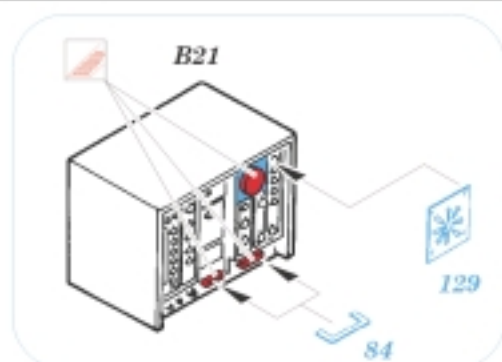

M-3 Stuart "HONEY"

1/35 scale detail set for Academy kit • sada detailů pro model Academy 1/35

eduard

35 502

print

mask

-  SYMMETRICAL ASSEMBLY
SYMETRICKÁ MONTÁŽ
-  REMOVE
ODSTRANIT
-  BEND
OHNOUT
-  REPLACE
NAHRADIT
-  GRIND
OBROUSIT
-  OPTION
VOLBA

 ORIGINAL KIT PARTS
PŮVODNÍ DÍLY STAVEBNICE

 PHOTO-ETCHED PARTS
LEPTANÉ DÍLY

 PARTS TO BE REMOVED
DÍLY K ODSTRANĚNÍ

 FILL
TMELIT

lower hull

REFERENCES:

PANZER #6/2001
 PANZER #1/1997
 GROUND POWER #1/2001
 ARMOR IN WESTERN DESERT
 (Aero Publish., Fallbrook)
 WYDAWNICTWO MILITARIA #44