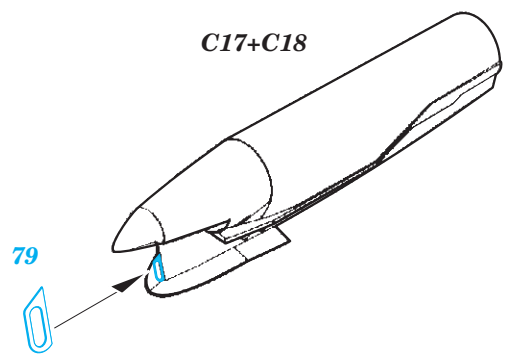

MiG-25PD exterior

eduard

48 968

1/48

detail set for ICM 1/48 kit • sada detailů pro stavebnici ICM 1/48

- APPLY EXPRESS MASK AND PAINT BEFORE GLUING
POUŽIT EXPRESS MASK NABARVIT PŘED SLEPENÍM
 - SYMMETRICAL ASSEMBLY
SYMETRICKÁ MONTÁŽ
 - REMOVE
ODSTRANIT
 - GRIND
OBROUSIT
 - DRILL HOLE
VRTAT OTVOR
 - COLORED ETCHED PARTS
LEPTANÉ BAREVNÉ DÍLY
 - ETCHED PARTS
LEPTANÉ NEBAREVNÉ DÍLY
 - ORIGINAL KIT PARTS
PŮVODNÍ DÍLY STAVEBNICE
- BEND
OHNOUT
 - OPTION
VOLBA
 - REPLACE
NAHRADIT

ORIGINAL KIT PARTS PŮVODNÍ DÍLY STAVEBNICE	PHOTO-ETCHED PARTS LEPTANÉ DÍLY	PARTS TO BE REMOVED DÍLY K ODSTRANĚNÍ	FILL TMELIT
---	------------------------------------	--	----------------

E10, E11, E13, E29