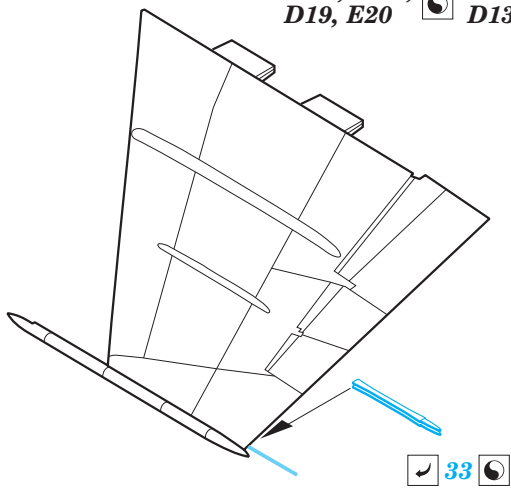

B1-2, B2-2, B1-1, B2-1, D19, E20

B1-1, B2-1, D13, E21