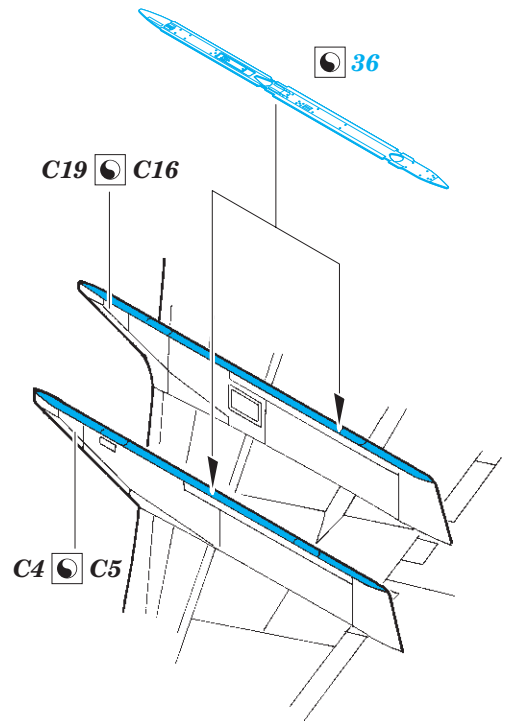

MiG-25PD exterior

eduard

48 968

1/48

detail set for ICM 1/48 kit • sada detailů pro stavebnici ICM 1/48

- APPLY EXPRESS MASK AND PAINT BEFORE GLUING
POUŽIT EXPRESS MASK NABARVIT PŘED SLEPENÍM
 - SYMMETRICAL ASSEMBLY
SYMETRICKÁ MONTÁŽ
 - REMOVE
ODSTRANIT
 - GRIND
OBROUSIT
 - DRILL HOLE
VRTAT OTVOR
 - COLORED ETCHED PARTS
LEPTANÉ BAREVNÉ DÍLY
 - ETCHED PARTS
LEPTANÉ NEBAREVNÉ DÍLY
 - ORIGINAL KIT PARTS
PŮVODNÍ DÍLY STAVEBNICE
- BEND
OHNOUT
 - OPTION
VOLBA
 - REPLACE
NAHRADIT

ORIGINAL KIT PARTS PŮVODNÍ DÍLY STAVEBNICE	PHOTO-ETCHED PARTS LEPTANÉ DÍLY	PARTS TO BE REMOVED DÍLY K ODSTRANĚNÍ	FILL TMELIT
---	------------------------------------	--	----------------

E10, E11, E13, E29

E8, E9, E12, E28

B1-2, B2-2, B1-1, B2-1, D19, E20

B1-1, B2-1, D13, E21

D4 D3

D9 D8

D20 D21

Related products: FE 928 + 49 928 MiG-25PD interior 1/48