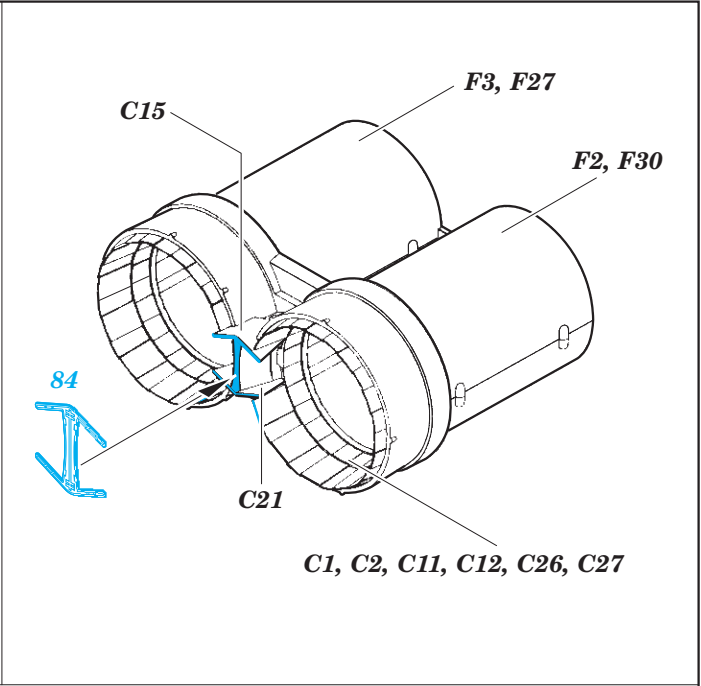

MiG-25PD exterior

eduard

48 968

1/48

detail set for ICM 1/48 kit • sada detailů pro stavebnici ICM 1/48

- APPLY EXPRESS MASK AND PAINT BEFORE GLUING
POUŽIT EXPRESS MASK NABARVIT PŘED SLEPENÍM
 - SYMMETRICAL ASSEMBLY
SYMETRICKÁ MONTÁŽ
 - REMOVE
ODSTRANIT
 - GRIND
OBROUSIT
 - DRILL HOLE
VRTAT OTVOR
 - COLORED ETCHED PARTS
LEPTANÉ BAREVNÉ DÍLY
 - ETCHED PARTS
LEPTANÉ NEBAREVNÉ DÍLY
 - ORIGINAL KIT PARTS
PŮVODNÍ DÍLY STAVEBNICE
- BEND
OHNOUT
 - OPTION
VOLBA
 - REPLACE
NAHRADIT

ORIGINAL KIT PARTS PŮVODNÍ DÍLY STAVEBNICE	PHOTO-ETCHED PARTS LEPTANÉ DÍLY	PARTS TO BE REMOVED DÍLY K ODSTRANĚNÍ	FILL TMELIT
---	------------------------------------	--	----------------

E10, E11, E13, E29