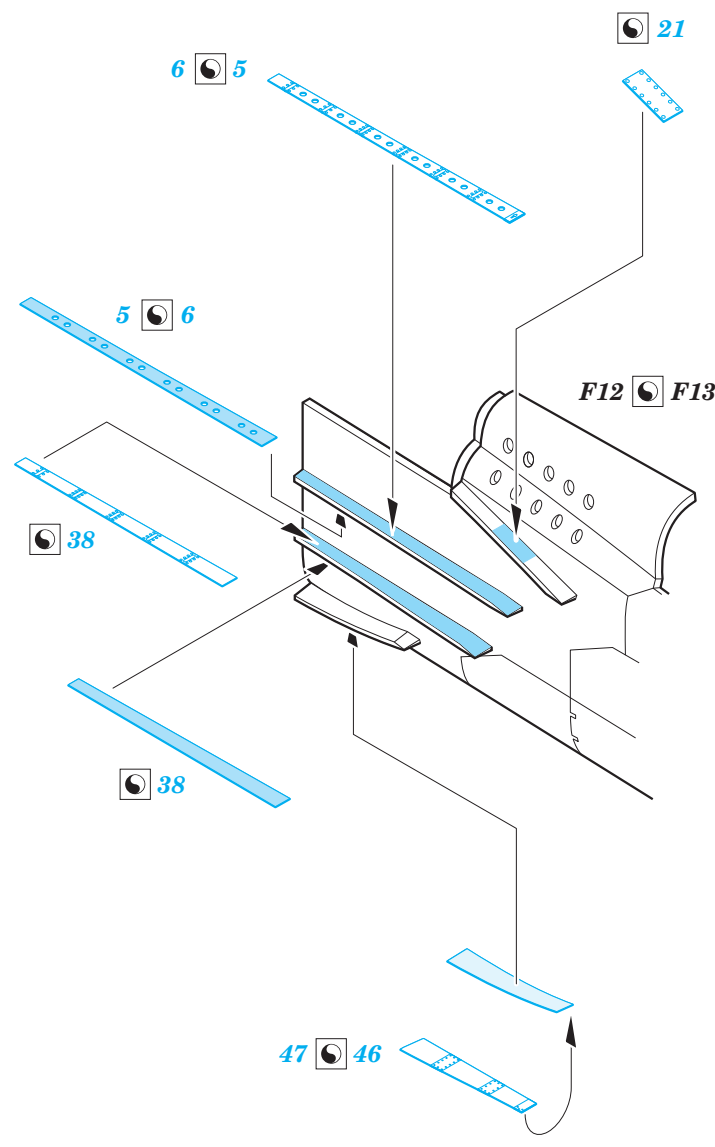

MiG-25PD exterior

eduard

48 968

1/48

detail set for ICM 1/48 kit • sada detailů pro stavebnici ICM 1/48

- APPLY EXPRESS MASK AND PAINT BEFORE GLUING
POUŽIT EXPRESS MASK NABARVIT PŘED SLEPENÍM
 - SYMMETRICAL ASSEMBLY
SYMETRICKÁ MONTÁŽ
 - REMOVE
ODSTRANIT
 - GRIND
OBROUSIT
 - DRILL HOLE
VRTAT OTVOR
 - COLORED ETCHED PARTS
LEPTANÉ BAREVNÉ DÍLY
 - ETCHED PARTS
LEPTANÉ NEBAREVNÉ DÍLY
 - ORIGINAL KIT PARTS
PŮVODNÍ DÍLY STAVEBNICE
- BEND
OHNOUT
 - OPTION
VOLBA
 - REPLACE
NAHRADIT

ORIGINAL KIT PARTS PŮVODNÍ DÍLY STAVEBNICE	PHOTO-ETCHED PARTS LEPTANÉ DÍLY	PARTS TO BE REMOVED DÍLY K ODSTRANĚNÍ	FILL TMELIT
---	------------------------------------	--	----------------

E10, E11, E13, E29

E8, E9, E12, E28

B1-2, B2-2, B1-1, B2-1, D19, E20

B1-1, B2-1, D13, E21

D4 D3

D9 D8

D20 D21

Related products: FE 928 + 49 928 MiG-25PD interior 1/48