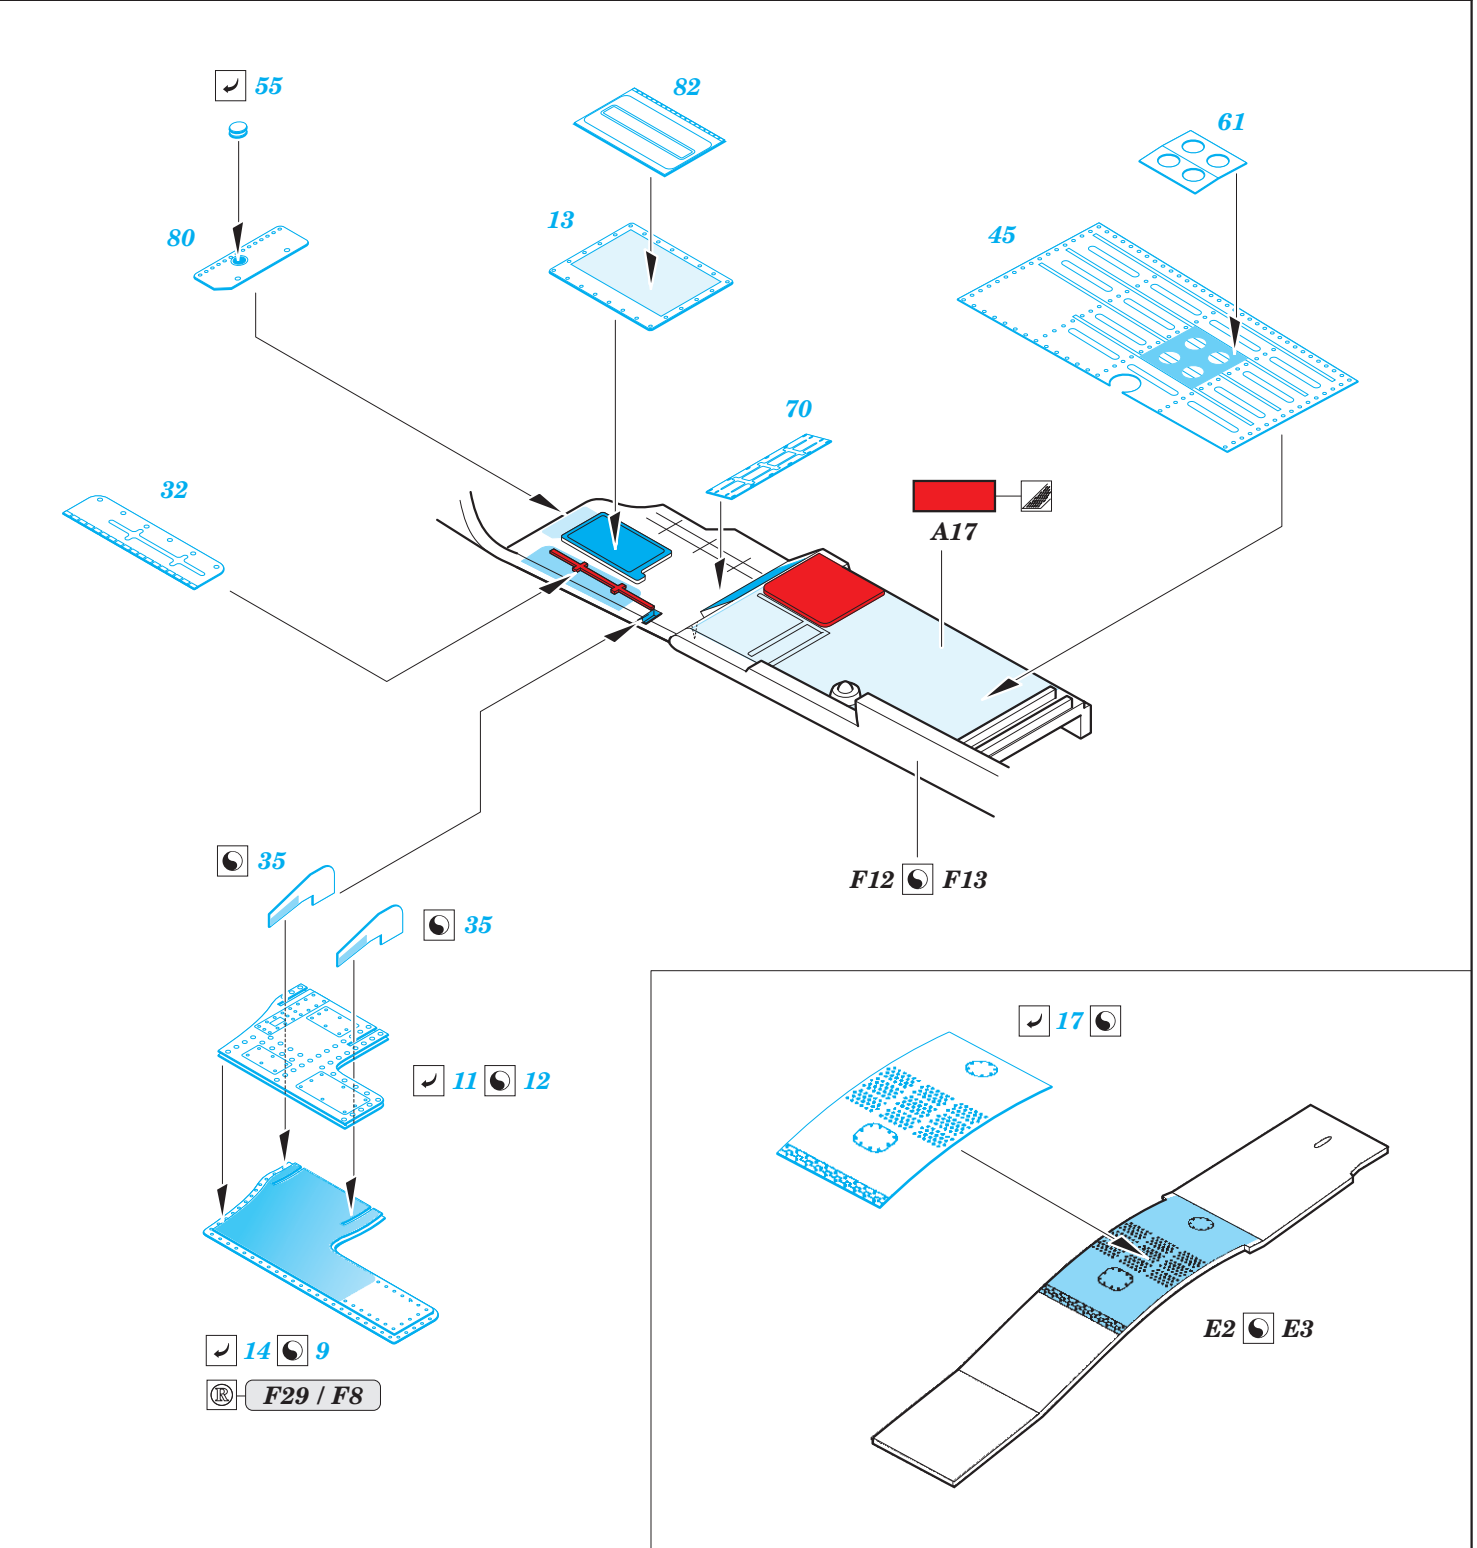

MiG-25PD exterior

eduard

48 968

1/48

detail set for ICM 1/48 kit • sada detailů pro stavebnici ICM 1/48

- APPLY EXPRESS MASK AND PAINT BEFORE GLUING
POUŽIT EXPRESS MASK NABARVIT PŘED SLEPENÍM
 - SYMMETRICAL ASSEMBLY
SYMETRICKÁ MONTÁŽ
 - REMOVE
ODSTRANIT
 - GRIND
OBROUSIT
 - DRILL HOLE
VRTAT OTVOR
 - COLORED ETCHED PARTS
LEPTANÉ BAREVNÉ DÍLY
 - ETCHED PARTS
LEPTANÉ NEBAREVNÉ DÍLY
 - ORIGINAL KIT PARTS
PŮVODNÍ DÍLY STAVEBNICE
- BEND
OHNOUT
 - OPTION
VOLBA
 - REPLACE
NAHRADIT

ORIGINAL KIT PARTS PŮVODNÍ DÍLY STAVEBNICE	PHOTO-ETCHED PARTS LEPTANÉ DÍLY	PARTS TO BE REMOVED DÍLY K ODSTRANĚNÍ	FILL TMELIT
---	------------------------------------	--	----------------

E10, E11, E13, E29

E8, E9, E12, E28

B1-2, B2-2, B1-1, B2-1, D19, E20

B1-1, B2-1, D13, E21

D4 D3

D9 D8

D20 D21

Related products: FE 928 + 49 928 MiG-25PD interior 1/48