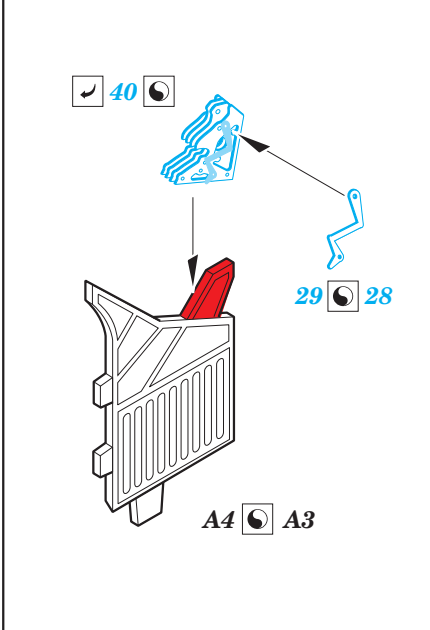

MiG-25PD exterior

eduard

48 968

1/48

detail set for ICM 1/48 kit • sada detailů pro stavebnici ICM 1/48

- APPLY EXPRESS MASK AND PAINT BEFORE GLUING
POUŽIT EXPRESS MASK NABARVIT PŘED SLEPENÍM
 - SYMMETRICAL ASSEMBLY
SYMETRICKÁ MONTÁŽ
 - REMOVE
ODSTRANIT
 - GRIND
OBROUSIT
 - DRILL HOLE
VRTAT OTVOR
 - COLORED ETCHED PARTS
LEPTANÉ BAREVNÉ DÍLY
 - ETCHED PARTS
LEPTANÉ NEBAREVNÉ DÍLY
 - ORIGINAL KIT PARTS
PŮVODNÍ DÍLY STAVEBNICE
- BEND
OHNOUT
 - OPTION
VOLBA
 - REPLACE
NAHRADIT

ORIGINAL KIT PARTS PŮVODNÍ DÍLY STAVEBNICE	PHOTO-ETCHED PARTS LEPTANÉ DÍLY	PARTS TO BE REMOVED DÍLY K ODSTRANĚNÍ	FILL TMELIT
---	------------------------------------	--	----------------

E10, E11, E13, E29