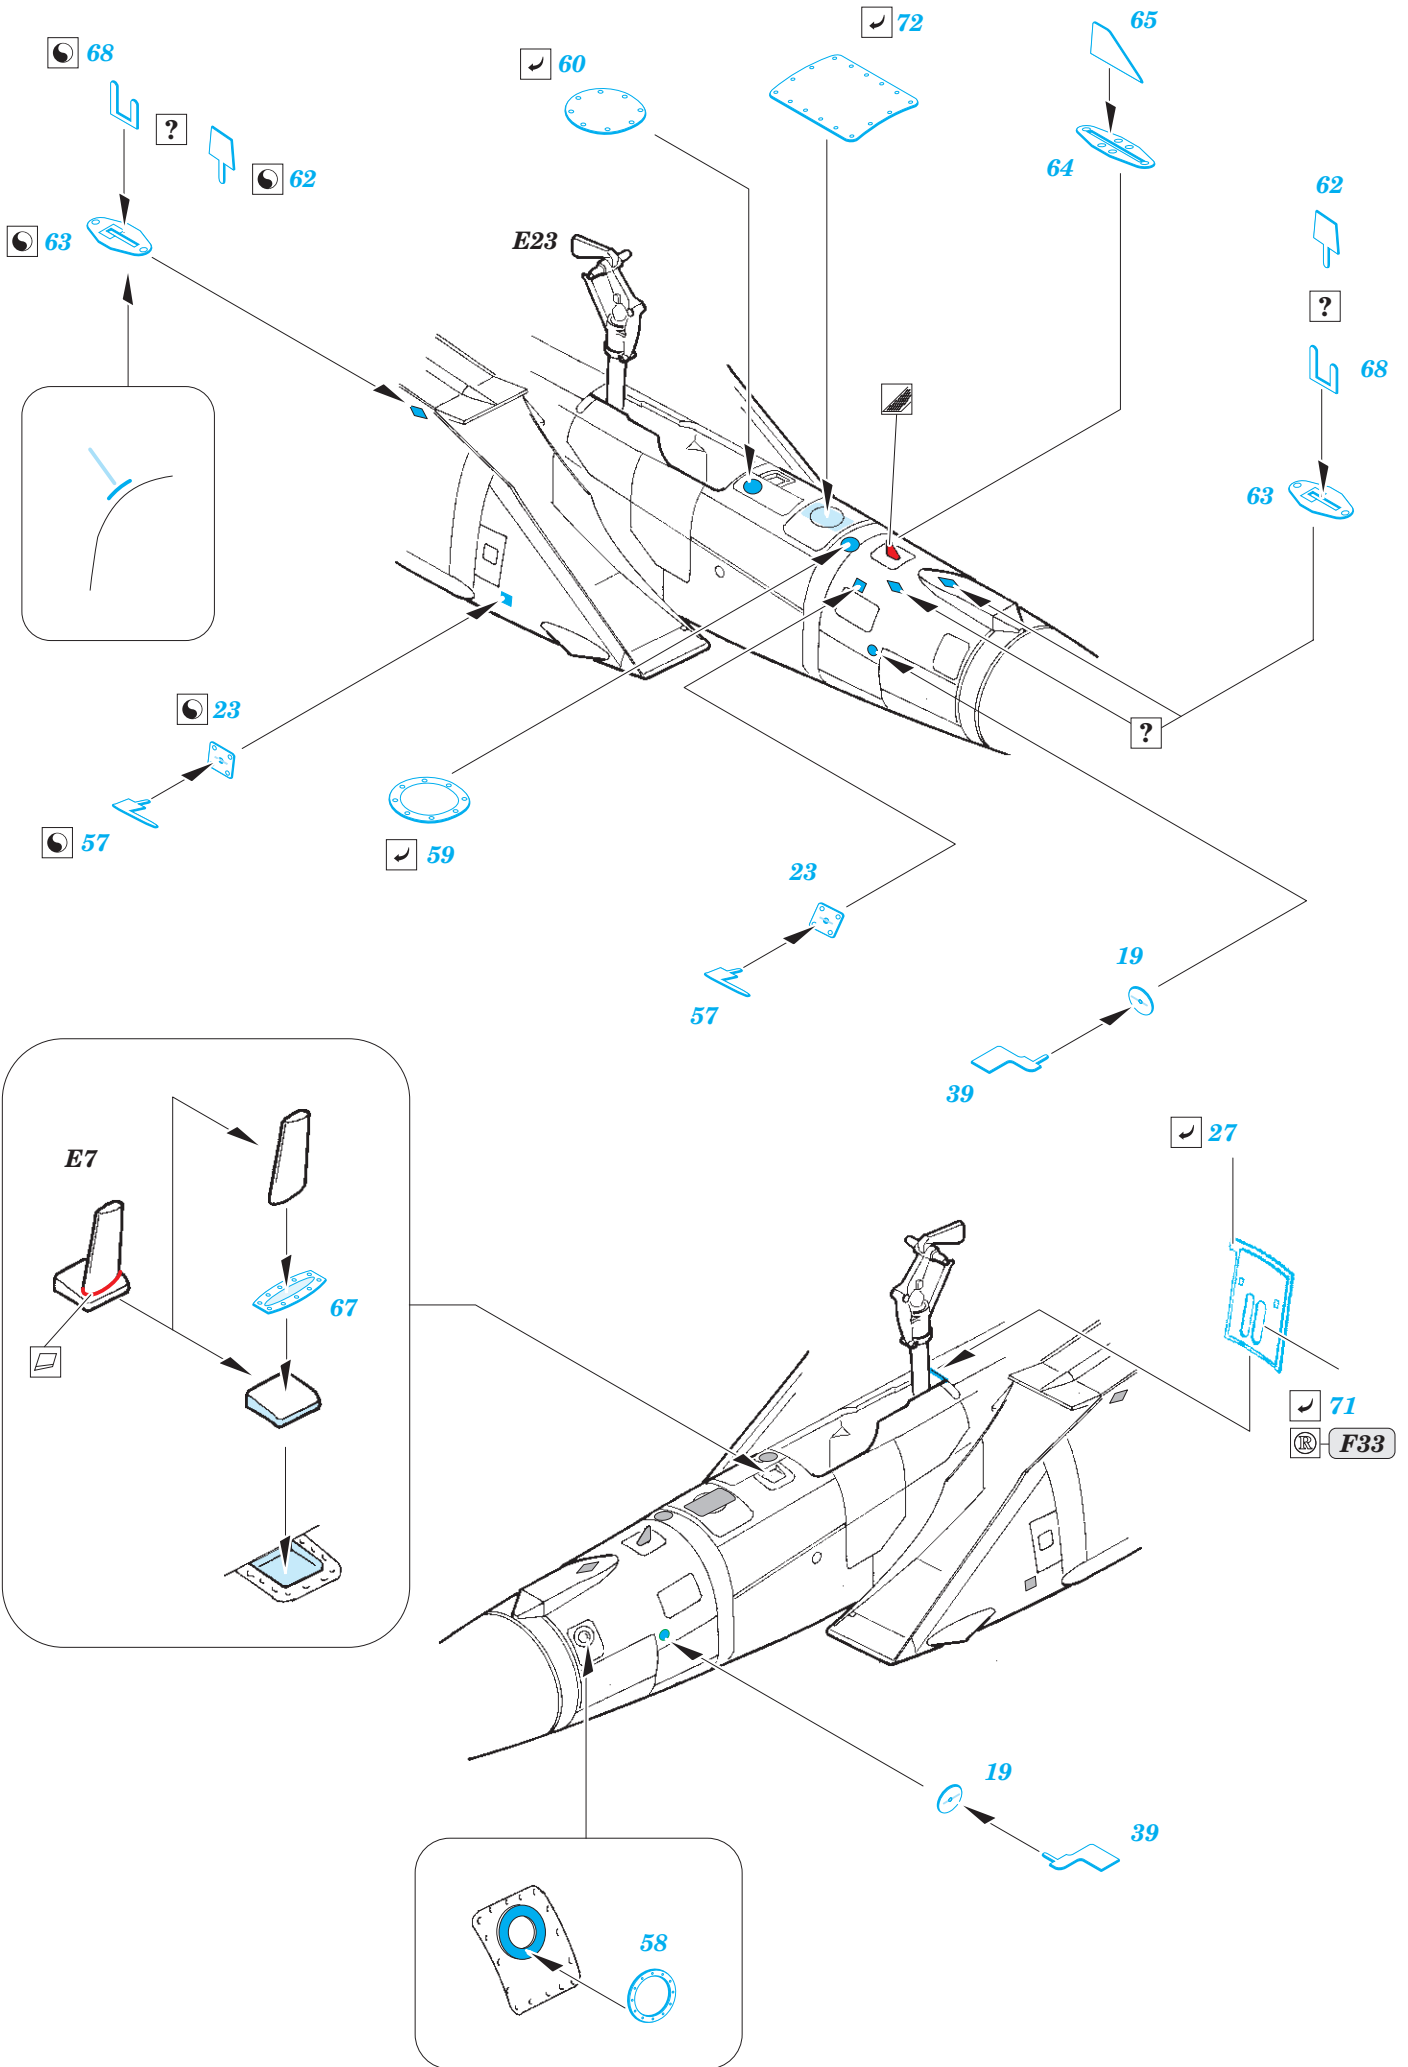

MiG-25PD exterior

eduard

48 968

1/48

detail set for ICM 1/48 kit • sada detailů pro stavebnici ICM 1/48

- APPLY EXPRESS MASK AND PAINT BEFORE GLUING
POUŽIT EXPRESS MASK NABARVIT PŘED SLEPENÍM
 - SYMMETRICAL ASSEMBLY
SYMETRICKÁ MONTÁŽ
 - REMOVE
ODSTRANIT
 - GRIND
OBROUSIT
 - DRILL HOLE
VRTAT OTVOR
 - COLORED ETCHED PARTS
LEPTANÉ BAREVNÉ DÍLY
 - ETCHED PARTS
LEPTANÉ NEBAREVNÉ DÍLY
 - ORIGINAL KIT PARTS
PŮVODNÍ DÍLY STAVEBNICE
- BEND
OHNOUT
 - OPTION
VOLBA
 - REPLACE
NAHRADIT

ORIGINAL KIT PARTS PŮVODNÍ DÍLY STAVEBNICE	PHOTO-ETCHED PARTS LEPTANÉ DÍLY	PARTS TO BE REMOVED DÍLY K ODSTRANĚNÍ	FILL TMELIT
---	------------------------------------	--	----------------

E10, E11, E13, E29

E8, E9, E12, E28

B1-2, B2-2, B1-1, B2-1, D19, E20

B1-1, B2-1, D13, E21

D4 D3

D9 D8

D20 D21

Related products: FE 928 + 49 928 MiG-25PD interior 1/48