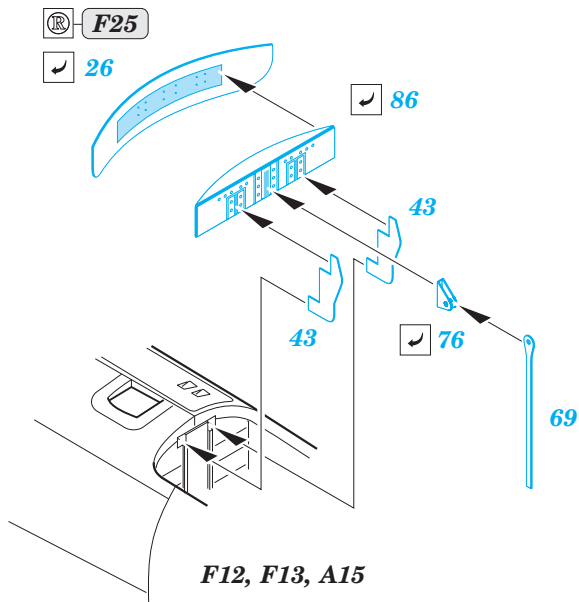

MiG-25PD exterior

eduard

48 968

1/48

detail set for ICM 1/48 kit • sada detailů pro stavebnici ICM 1/48

- APPLY EXPRESS MASK AND PAINT BEFORE GLUING
POUŽIT EXPRESS MASK NABARVIT PŘED SLEPENÍM
 - SYMMETRICAL ASSEMBLY
SYMETRICKÁ MONTÁŽ
 - REMOVE
ODSTRANIT
 - GRIND
OBROUSIT
 - DRILL HOLE
VRTAT OTVOR
 - COLORED ETCHED PARTS
LEPTANÉ BAREVNÉ DÍLY
 - ETCHED PARTS
LEPTANÉ NEBAREVNÉ DÍLY
 - ORIGINAL KIT PARTS
PŮVODNÍ DÍLY STAVEBNICE
- BEND
OHNOUT
 - OPTION
VOLBA
 - REPLACE
NAHRADIT

ORIGINAL KIT PARTS PŮVODNÍ DÍLY STAVEBNICE	PHOTO-ETCHED PARTS LEPTANÉ DÍLY	PARTS TO BE REMOVED DÍLY K ODSTRANĚNÍ	FILL TMELIT
---	------------------------------------	--	----------------

E10, E11, E13, E29

E8, E9, E12, E28

B1-2, B2-2, B1-1, B2-1, D19, E20

B1-1, B2-1, D13, E21

D4 D3

D9 D8

D20 D21

Related products: FE 928 + 49 928 MiG-25PD interior 1/48