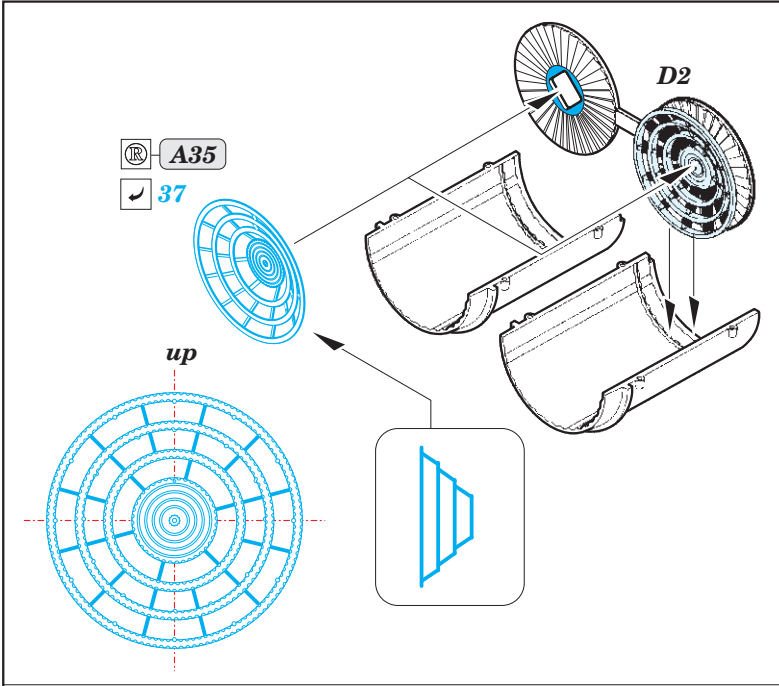

MiG-25PD exterior

eduard

48 968

1/48

detail set for ICM 1/48 kit • sada detailů pro stavebnici ICM 1/48

- APPLY EXPRESS MASK AND PAINT BEFORE GLUING
POUŽIT EXPRESS MASK NABARVIT PŘED SLEPENÍM
 - SYMMETRICAL ASSEMBLY
SYMETRICKÁ MONTÁŽ
 - REMOVE
ODSTRANIT
 - GRIND
OBROUSIT
 - DRILL HOLE
VRTAT OTVOR
 - COLORED ETCHED PARTS
LEPTANÉ BAREVNÉ DÍLY
 - ETCHED PARTS
LEPTANÉ NEBAREVNÉ DÍLY
 - ORIGINAL KIT PARTS
PŮVODNÍ DÍLY STAVEBNICE
- BEND
OHNOUT
 - OPTION
VOLBA
 - REPLACE
NAHRADIT

ORIGINAL KIT PARTS PŮVODNÍ DÍLY STAVEBNICE	PHOTO-ETCHED PARTS LEPTANÉ DÍLY	PARTS TO BE REMOVED DÍLY K ODSTRANĚNÍ	FILL TMELIT
---	------------------------------------	--	----------------

E10, E11, E13, E29