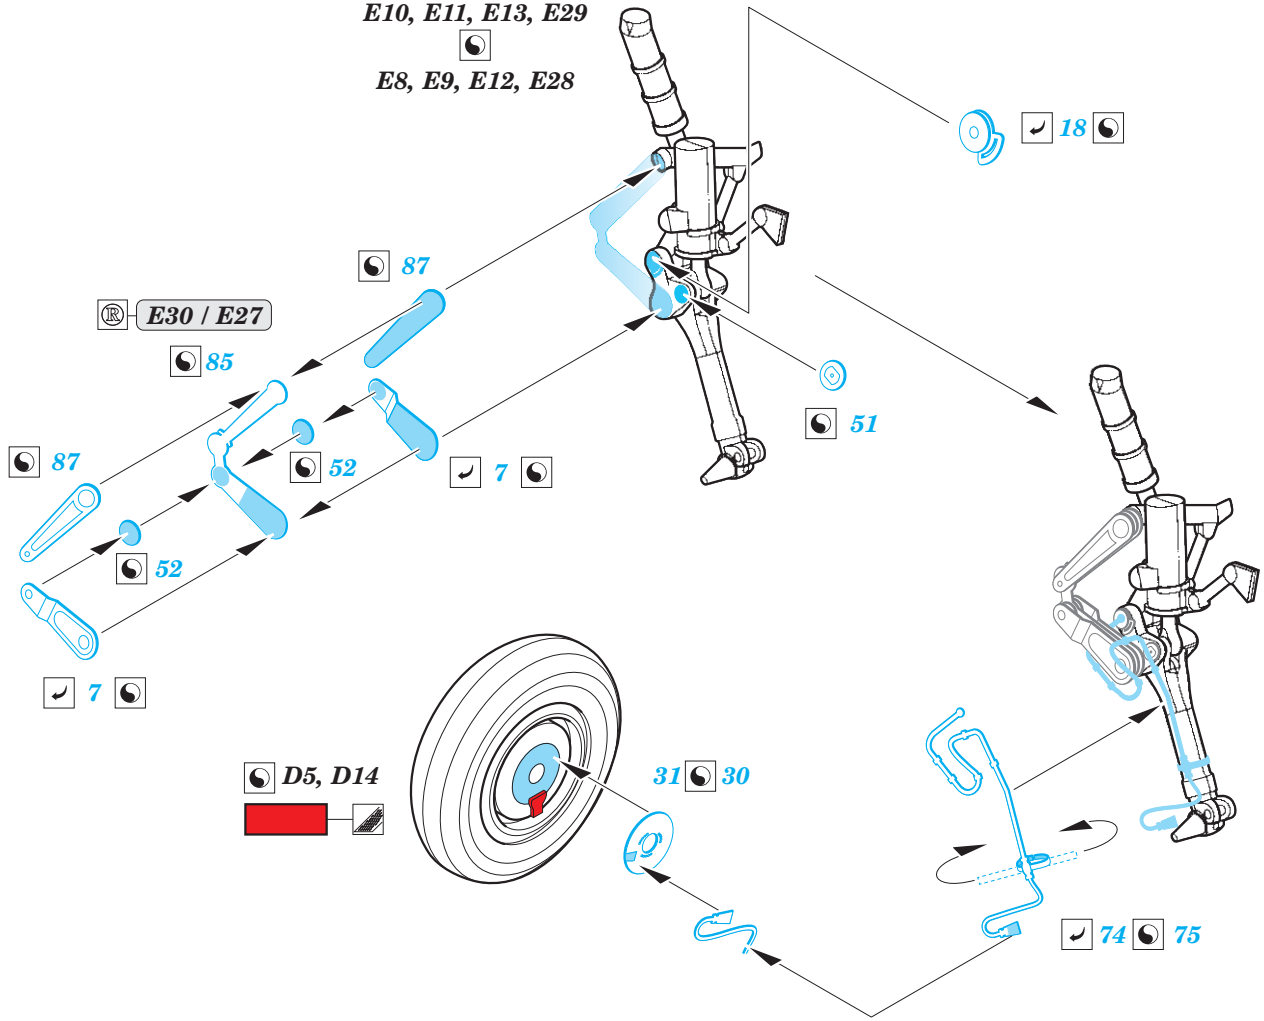

MiG-25PD exterior

eduard

48 968

1/48

detail set for ICM 1/48 kit • sada detailů pro stavebnici ICM 1/48

- APPLY EXPRESS MASK AND PAINT BEFORE GLUING
POUŽIT EXPRESS MASK NABARVIT PŘED SLEPENÍM
 - SYMMETRICAL ASSEMBLY
SYMETRICKÁ MONTÁŽ
 - REMOVE
ODSTRANIT
 - GRIND
OBROUSIT
 - DRILL HOLE
VRTAT OTVOR
 - COLORED ETCHED PARTS
LEPTANÉ BAREVNÉ DÍLY
 - ETCHED PARTS
LEPTANÉ NEBAREVNÉ DÍLY
 - ORIGINAL KIT PARTS
PŮVODNÍ DÍLY STAVEBNICE
- BEND
OHNOUT
 - OPTION
VOLBA
 - REPLACE
NAHRADIT

ORIGINAL KIT PARTS PŮVODNÍ DÍLY STAVEBNICE	PHOTO-ETCHED PARTS LEPTANÉ DÍLY	PARTS TO BE REMOVED DÍLY K ODSTRANĚNÍ	FILL TMELIT
---	------------------------------------	--	----------------

E10, E11, E13, E29

E8, E9, E12, E28

B1-2, B2-2, B1-1, B2-1, D19, E20

B1-1, B2-1, D13, E21

D4 D3

D9 D8

D20 D21

Related products: FE 928 + 49 928 MiG-25PD interior 1/48