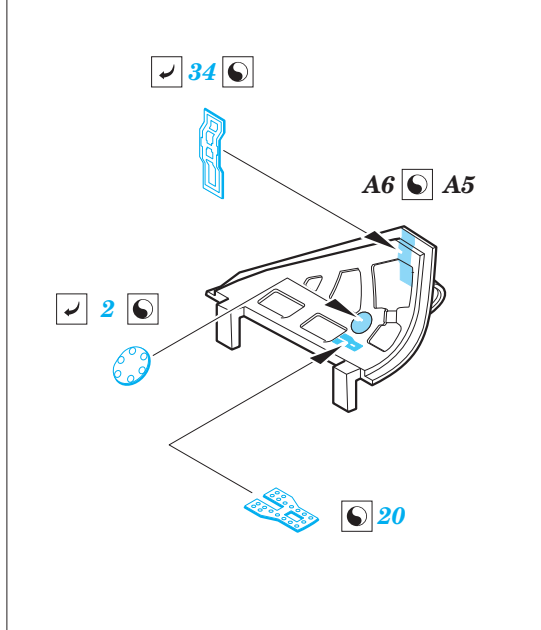

MiG-25PD exterior

eduard

48 968

1/48

detail set for ICM 1/48 kit • sada detailů pro stavebnici ICM 1/48

- APPLY EXPRESS MASK AND PAINT BEFORE GLUING
POUŽIT EXPRESS MASK NABARVIT PŘED SLEPENÍM
 - SYMMETRICAL ASSEMBLY
SYMETRICKÁ MONTÁŽ
 - REMOVE
ODSTRANIT
 - GRIND
OBROUSIT
 - DRILL HOLE
VRTAT OTVOR
 - COLORED ETCHED PARTS
LEPTANÉ BAREVNÉ DÍLY
 - ETCHED PARTS
LEPTANÉ NEBAREVNÉ DÍLY
 - ORIGINAL KIT PARTS
PŮVODNÍ DÍLY STAVEBNICE
- BEND
OHNOUT
 - OPTION
VOLBA
 - REPLACE
NAHRADIT

ORIGINAL KIT PARTS PŮVODNÍ DÍLY STAVEBNICE	PHOTO-ETCHED PARTS LEPTANÉ DÍLY	PARTS TO BE REMOVED DÍLY K ODSTRANĚNÍ	FILL TMELIT
---	------------------------------------	--	----------------

E10, E11, E13, E29