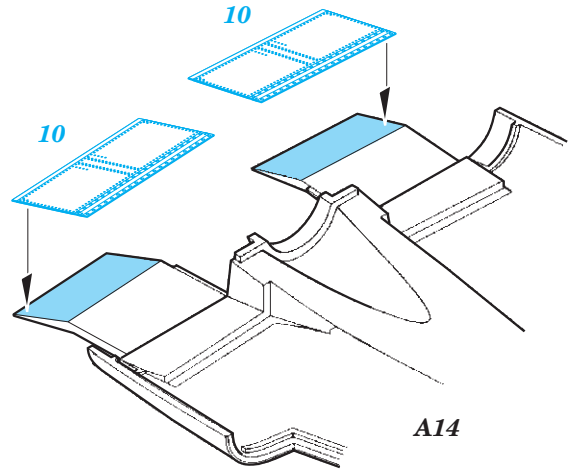

MiG-25PD exterior

eduard

48 968

1/48

detail set for ICM 1/48 kit • sada detailů pro stavebnici ICM 1/48

- APPLY EXPRESS MASK AND PAINT BEFORE GLUING
POUŽIT EXPRESS MASK NABARVIT PŘED SLEPENÍM
 - SYMMETRICAL ASSEMBLY
SYMETRICKÁ MONTÁŽ
 - REMOVE
ODSTRANIT
 - GRIND
OBROUSIT
 - DRILL HOLE
VRTAT OTVOR
 - COLORED ETCHED PARTS
LEPTANÉ BAREVNÉ DÍLY
 - ETCHED PARTS
LEPTANÉ NEBAREVNÉ DÍLY
 - ORIGINAL KIT PARTS
PŮVODNÍ DÍLY STAVEBNICE
- BEND
OHNOUT
 - OPTION
VOLBA
 - REPLACE
NAHRADIT

ORIGINAL KIT PARTS PŮVODNÍ DÍLY STAVEBNICE	PHOTO-ETCHED PARTS LEPTANÉ DÍLY	PARTS TO BE REMOVED DÍLY K ODSTRANĚNÍ	FILL TMELIT
---	------------------------------------	--	----------------

E10, E11, E13, E29