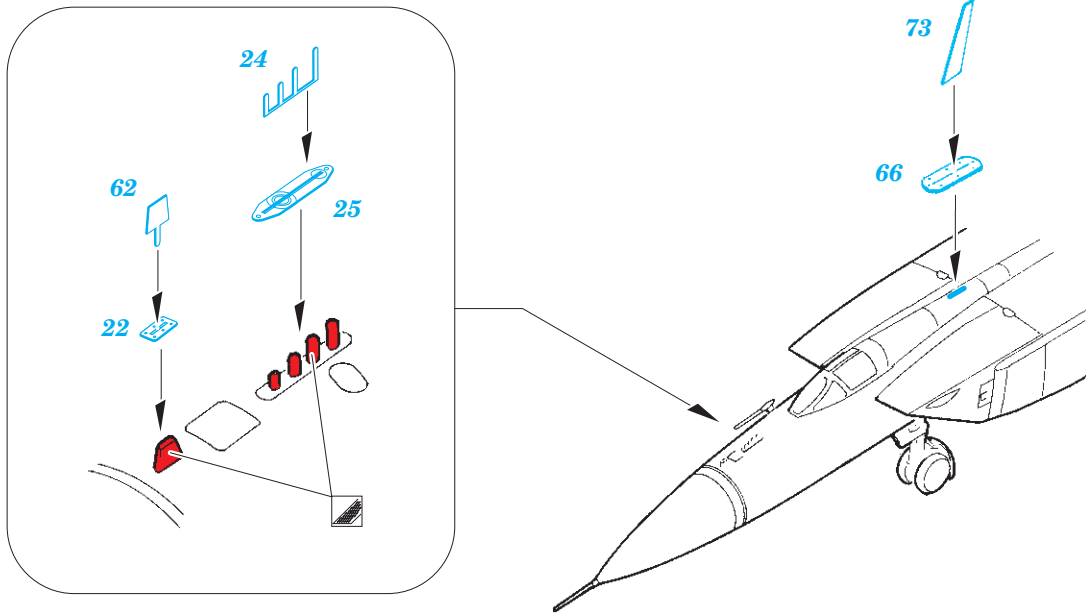

MiG-25PD exterior

eduard

48 968

1/48

detail set for ICM 1/48 kit • sada detailů pro stavebnici ICM 1/48

- APPLY EXPRESS MASK AND PAINT BEFORE GLUING
POUŽIT EXPRESS MASK NABARVIT PŘED SLEPENÍM
 - SYMMETRICAL ASSEMBLY
SYMETRICKÁ MONTÁŽ
 - REMOVE
ODSTRANIT
 - GRIND
OBROUSIT
 - DRILL HOLE
VRTAT OTVOR
 - COLORED ETCHED PARTS
LEPTANÉ BAREVNÉ DÍLY
 - ETCHED PARTS
LEPTANÉ NEBAREVNÉ DÍLY
 - ORIGINAL KIT PARTS
PŮVODNÍ DÍLY STAVEBNICE
- BEND
OHNOUT
 - OPTION
VOLBA
 - REPLACE
NAHRADIT

ORIGINAL KIT PARTS PŮVODNÍ DÍLY STAVEBNICE	PHOTO-ETCHED PARTS LEPTANÉ DÍLY	PARTS TO BE REMOVED DÍLY K ODSTRANĚNÍ	FILL TMELIT
---	------------------------------------	--	----------------

E10, E11, E13, E29

E8, E9, E12, E28

B1-2, B2-2, B1-1, B2-1, D19, E20

B1-1, B2-1, D13, E21

D4 D3

D9 D8

D20 D21

Related products: FE 928 + 49 928 MiG-25PD interior 1/48