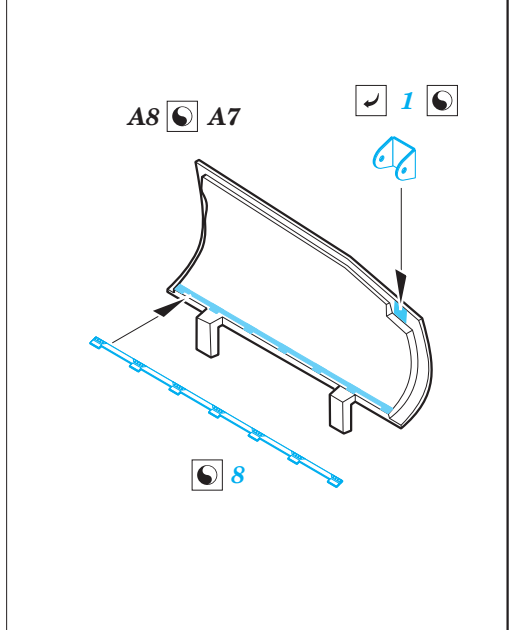

MiG-25PD exterior

eduard

48 968

1/48

detail set for ICM 1/48 kit • sada detailů pro stavebnici ICM 1/48

- APPLY EXPRESS MASK AND PAINT BEFORE GLUING
POUŽIT EXPRESS MASK NABARVIT PŘED SLEPENÍM
 - SYMMETRICAL ASSEMBLY
SYMETRICKÁ MONTÁŽ
 - REMOVE
ODSTRANIT
 - GRIND
OBROUSIT
 - DRILL HOLE
VRTAT OTVOR
 - COLORED ETCHED PARTS
LEPTANÉ BAREVNÉ DÍLY
 - ETCHED PARTS
LEPTANÉ NEBAREVNÉ DÍLY
 - ORIGINAL KIT PARTS
PŮVODNÍ DÍLY STAVEBNICE
- BEND
OHNOUT
 - OPTION
VOLBA
 - REPLACE
NAHRADIT

ORIGINAL KIT PARTS PŮVODNÍ DÍLY STAVEBNICE	PHOTO-ETCHED PARTS LEPTANÉ DÍLY	PARTS TO BE REMOVED DÍLY K ODSTRANĚNÍ	FILL TMELIT
---	------------------------------------	--	----------------

E10, E11, E13, E29