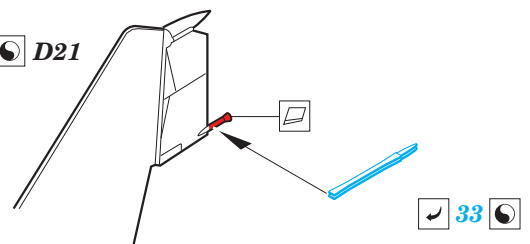

MiG-25PD exterior

eduard

48 968

1/48

detail set for ICM 1/48 kit • sada detailů pro stavebnici ICM 1/48

- APPLY EXPRESS MASK AND PAINT BEFORE GLUING
POUŽIT EXPRESS MASK NABARVIT PŘED SLEPENÍM
 - SYMMETRICAL ASSEMBLY
SYMETRICKÁ MONTÁŽ
 - REMOVE
ODSTRANIT
 - GRIND
OBROUSIT
 - DRILL HOLE
VRTAT OTVOR
 - COLORED ETCHED PARTS
LEPTANÉ BAREVNÉ DÍLY
 - ETCHED PARTS
LEPTANÉ NEBAREVNÉ DÍLY
 - ORIGINAL KIT PARTS
PŮVODNÍ DÍLY STAVEBNICE
- BEND
OHNOUT
 - OPTION
VOLBA
 - REPLACE
NAHRADIT

ORIGINAL KIT PARTS PŮVODNÍ DÍLY STAVEBNICE	PHOTO-ETCHED PARTS LEPTANÉ DÍLY	PARTS TO BE REMOVED DÍLY K ODSTRANĚNÍ	FILL TMELIT
---	------------------------------------	--	----------------

E10, E11, E13, E29

E8, E9, E12, E28

B1-2, B2-2, B1-1, B2-1, D19, E20

B1-1, B2-1, D13, E21

D4 D3

D9 D8

D20 D21

Related products: FE 928 + 49 928 MiG-25PD interior 1/48