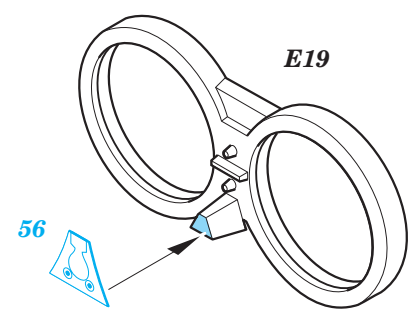

MiG-25PD exterior

eduard

48 968

1/48

detail set for ICM 1/48 kit • sada detailů pro stavebnici ICM 1/48

- APPLY EXPRESS MASK AND PAINT BEFORE GLUING
POUŽIT EXPRESS MASK NABARVIT PŘED SLEPENÍM
 - SYMMETRICAL ASSEMBLY
SYMETRICKÁ MONTÁŽ
 - REMOVE
ODSTRANIT
 - GRIND
OBROUSIT
 - DRILL HOLE
VRTAT OTVOR
 - COLORED ETCHED PARTS
LEPTANÉ BAREVNÉ DÍLY
 - ETCHED PARTS
LEPTANÉ NEBAREVNÉ DÍLY
 - ORIGINAL KIT PARTS
PŮVODNÍ DÍLY STAVEBNICE
- BEND
OHNOUT
 - OPTION
VOLBA
 - REPLACE
NAHRADIT

ORIGINAL KIT PARTS PŮVODNÍ DÍLY STAVEBNICE	PHOTO-ETCHED PARTS LEPTANÉ DÍLY	PARTS TO BE REMOVED DÍLY K ODSTRANĚNÍ	FILL TMELIT
---	------------------------------------	--	----------------

E10, E11, E13, E29