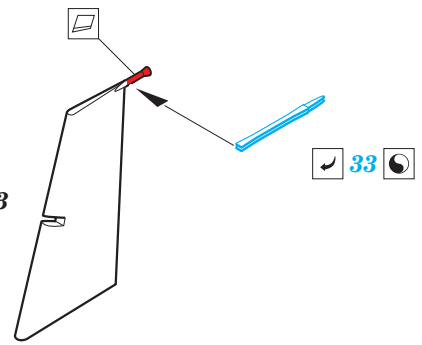

MiG-25PD exterior

eduard

48 968

1/48

detail set for ICM 1/48 kit • sada detailů pro stavebnici ICM 1/48

- APPLY EXPRESS MASK AND PAINT BEFORE GLUING
POUŽIT EXPRESS MASK NABARVIT PŘED SLEPENÍM
 - SYMMETRICAL ASSEMBLY
SYMETRICKÁ MONTÁŽ
 - REMOVE
ODSTRANIT
 - GRIND
OBROUSIT
 - DRILL HOLE
VRTAT OTVOR
 - COLORED ETCHED PARTS
LEPTANÉ BAREVNÉ DÍLY
 - ETCHED PARTS
LEPTANÉ NEBAREVNÉ DÍLY
 - ORIGINAL KIT PARTS
PŮVODNÍ DÍLY STAVEBNICE
- BEND
OHNOUT
 - OPTION
VOLBA
 - REPLACE
NAHRADIT

ORIGINAL KIT PARTS PŮVODNÍ DÍLY STAVEBNICE	PHOTO-ETCHED PARTS LEPTANÉ DÍLY	PARTS TO BE REMOVED DÍLY K ODSTRANĚNÍ	FILL TMELIT
---	------------------------------------	--	----------------

E10, E11, E13, E29

E8, E9, E12, E28

B1-2, B2-2, B1-1, B2-1, D19, E20

B1-1, B2-1, D13, E21

D4 D3

D9 D8

D20 D21

Related products: FE 928 + 49 928 MiG-25PD interior 1/48