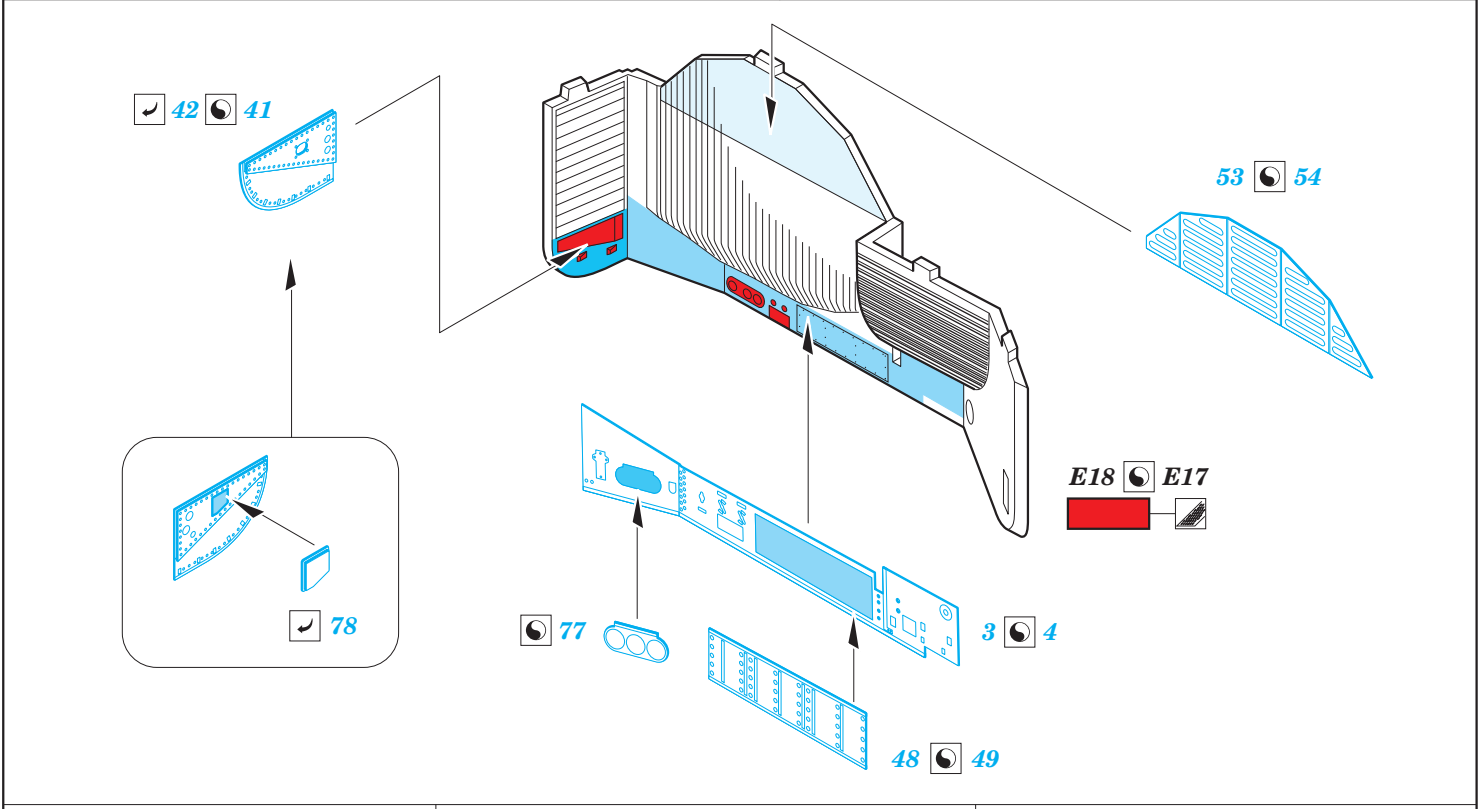

MiG-25PD exterior

eduard

48 968

1/48

detail set for ICM 1/48 kit • sada detailů pro stavebnici ICM 1/48

- APPLY EXPRESS MASK AND PAINT BEFORE GLUING
POUŽIT EXPRESS MASK NABARVIT PŘED SLEPENÍM
 - SYMMETRICAL ASSEMBLY
SYMETRICKÁ MONTÁŽ
 - REMOVE
ODSTRANIT
 - GRIND
OBROUSIT
 - DRILL HOLE
VRTAT OTVOR
 - COLORED ETCHED PARTS
LEPTANÉ BAREVNÉ DÍLY
 - ETCHED PARTS
LEPTANÉ NEBAREVNÉ DÍLY
 - ORIGINAL KIT PARTS
PŮVODNÍ DÍLY STAVEBNICE
- BEND
OHNOUT
 - OPTION
VOLBA
 - REPLACE
NAHRADIT

ORIGINAL KIT PARTS PŮVODNÍ DÍLY STAVEBNICE	PHOTO-ETCHED PARTS LEPTANÉ DÍLY	PARTS TO BE REMOVED DÍLY K ODSTRANĚNÍ	FILL TMELIT
---	------------------------------------	--	----------------

E10, E11, E13, E29