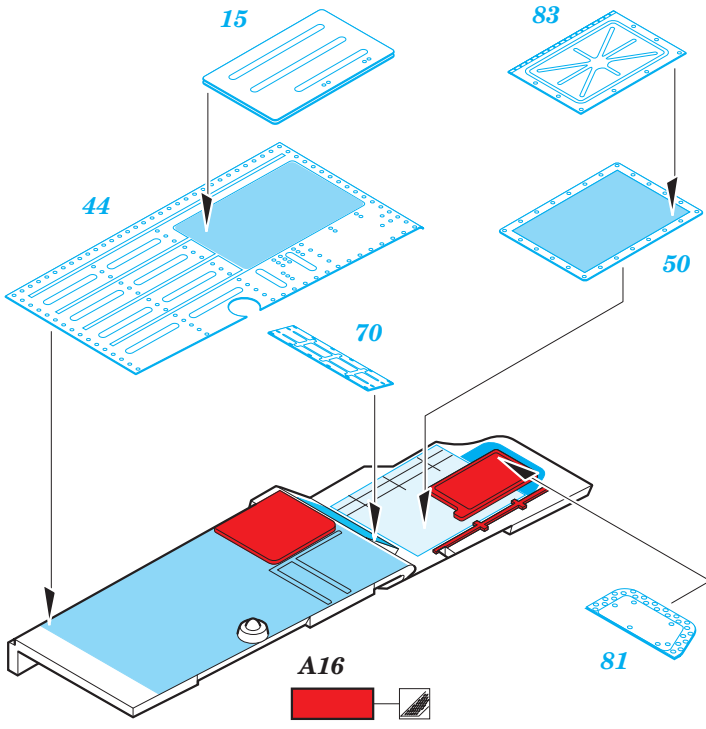

MiG-25PD exterior

eduard

48 968

1/48

detail set for ICM 1/48 kit • sada detailů pro stavebnici ICM 1/48

- APPLY EXPRESS MASK AND PAINT BEFORE GLUING
POUŽIT EXPRESS MASK NABARVIT PŘED SLEPENÍM
 - SYMMETRICAL ASSEMBLY
SYMETRICKÁ MONTÁŽ
 - REMOVE
ODSTRANIT
 - GRIND
OBROUSIT
 - DRILL HOLE
VRTAT OTVOR
 - COLORED ETCHED PARTS
LEPTANÉ BAREVNÉ DÍLY
 - ETCHED PARTS
LEPTANÉ NEBAREVNÉ DÍLY
 - ORIGINAL KIT PARTS
PŮVODNÍ DÍLY STAVEBNICE
- BEND
OHNOUT
 - OPTION
VOLBA
 - REPLACE
NAHRADIT

ORIGINAL KIT PARTS PŮVODNÍ DÍLY STAVEBNICE	PHOTO-ETCHED PARTS LEPTANÉ DÍLY	PARTS TO BE REMOVED DÍLY K ODSTRANĚNÍ	FILL TMELIT
---	------------------------------------	--	----------------

E10, E11, E13, E29