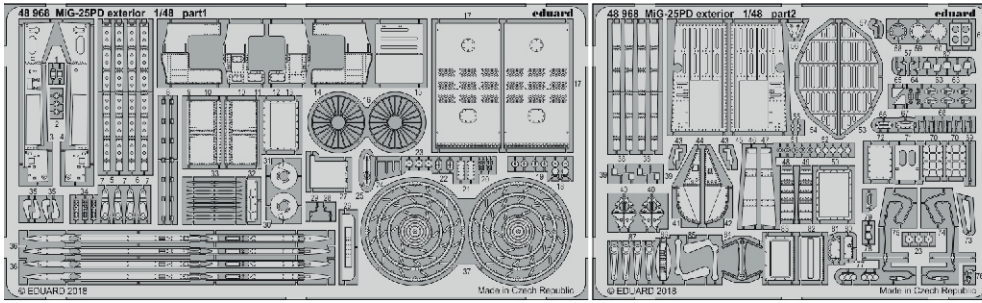

MiG-25PD exterior

eduard

48 968

1/48

detail set for ICM 1/48 kit • sada detailů pro stavebnici ICM 1/48

- APPLY EXPRESS MASK AND PAINT BEFORE GLUING
POUŽIT EXPRESS MASK NABARVIT PŘED SLEPENÍM
 - SYMMETRICAL ASSEMBLY
SYMETRICKÁ MONTÁŽ
 - REMOVE
ODSTRANIT
 - GRIND
OBROUSIT
 - DRILL HOLE
VRTAT OTVOR
 - COLORED ETCHED PARTS
LEPTANÉ BAREVNÉ DÍLY
 - ETCHED PARTS
LEPTANÉ NEBAREVNÉ DÍLY
 - ORIGINAL KIT PARTS
PŮVODNÍ DÍLY STAVEBNICE
- BEND
OHNOUT
 - OPTION
VOLBA
 - REPLACE
NAHRADIT

ORIGINAL KIT PARTS PŮVODNÍ DÍLY STAVEBNICE	PHOTO-ETCHED PARTS LEPTANÉ DÍLY	PARTS TO BE REMOVED DÍLY K ODSTRANĚNÍ	FILL TMELIT
---	------------------------------------	--	----------------

E10, E11, E13, E29