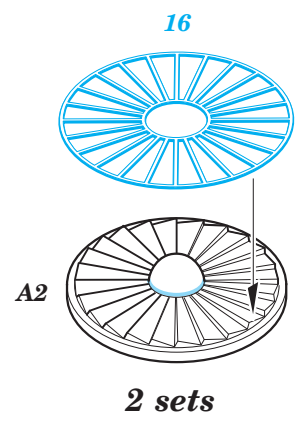

MiG-25PD exterior

eduard

48 968

1/48

detail set for ICM 1/48 kit • sada detailů pro stavebnici ICM 1/48

- APPLY EXPRESS MASK AND PAINT BEFORE GLUING
POUŽIT EXPRESS MASK NABARVIT PŘED SLEPENÍM
 - SYMMETRICAL ASSEMBLY
SYMETRICKÁ MONTÁŽ
 - REMOVE
ODSTRANIT
 - GRIND
OBROUSIT
 - DRILL HOLE
VRTAT OTVOR
 - COLORED ETCHED PARTS
LEPTANÉ BAREVNÉ DÍLY
 - ETCHED PARTS
LEPTANÉ NEBAREVNÉ DÍLY
 - ORIGINAL KIT PARTS
PŮVODNÍ DÍLY STAVEBNICE
- BEND
OHNOUT
 - OPTION
VOLBA
 - REPLACE
NAHRADIT

ORIGINAL KIT PARTS PŮVODNÍ DÍLY STAVEBNICE	PHOTO-ETCHED PARTS LEPTANÉ DÍLY	PARTS TO BE REMOVED DÍLY K ODSTRANĚNÍ	FILL TMELIT
---	------------------------------------	--	----------------

E10, E11, E13, E29