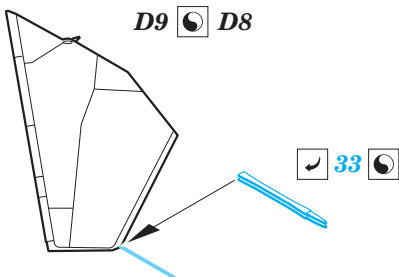

MiG-25PD exterior

eduard

48 968

1/48

detail set for ICM 1/48 kit • sada detailů pro stavebnici ICM 1/48

- APPLY EXPRESS MASK AND PAINT BEFORE GLUING
POUŽIT EXPRESS MASK NABARVIT PŘED SLEPENÍM
 - SYMMETRICAL ASSEMBLY
SYMETRICKÁ MONTÁŽ
 - REMOVE
ODSTRANIT
 - GRIND
OBROUSIT
 - DRILL HOLE
VRTAT OTVOR
 - COLORED ETCHED PARTS
LEPTANÉ BAREVNÉ DÍLY
 - ETCHED PARTS
LEPTANÉ NEBAREVNÉ DÍLY
 - ORIGINAL KIT PARTS
PŮVODNÍ DÍLY STAVEBNICE
- BEND
OHNOUT
 - OPTION
VOLBA
 - REPLACE
NAHRADIT

ORIGINAL KIT PARTS PŮVODNÍ DÍLY STAVEBNICE	PHOTO-ETCHED PARTS LEPTANÉ DÍLY	PARTS TO BE REMOVED DÍLY K ODSTRANĚNÍ	FILL TMELIT
---	------------------------------------	--	----------------

E10, E11, E13, E29

E8, E9, E12, E28

B1-2, B2-2, B1-1, B2-1, D19, E20

B1-1, B2-1, D13, E21

D4 D3

D9 D8

D20 D21

Related products: FE 928 + 49 928 MiG-25PD interior 1/48