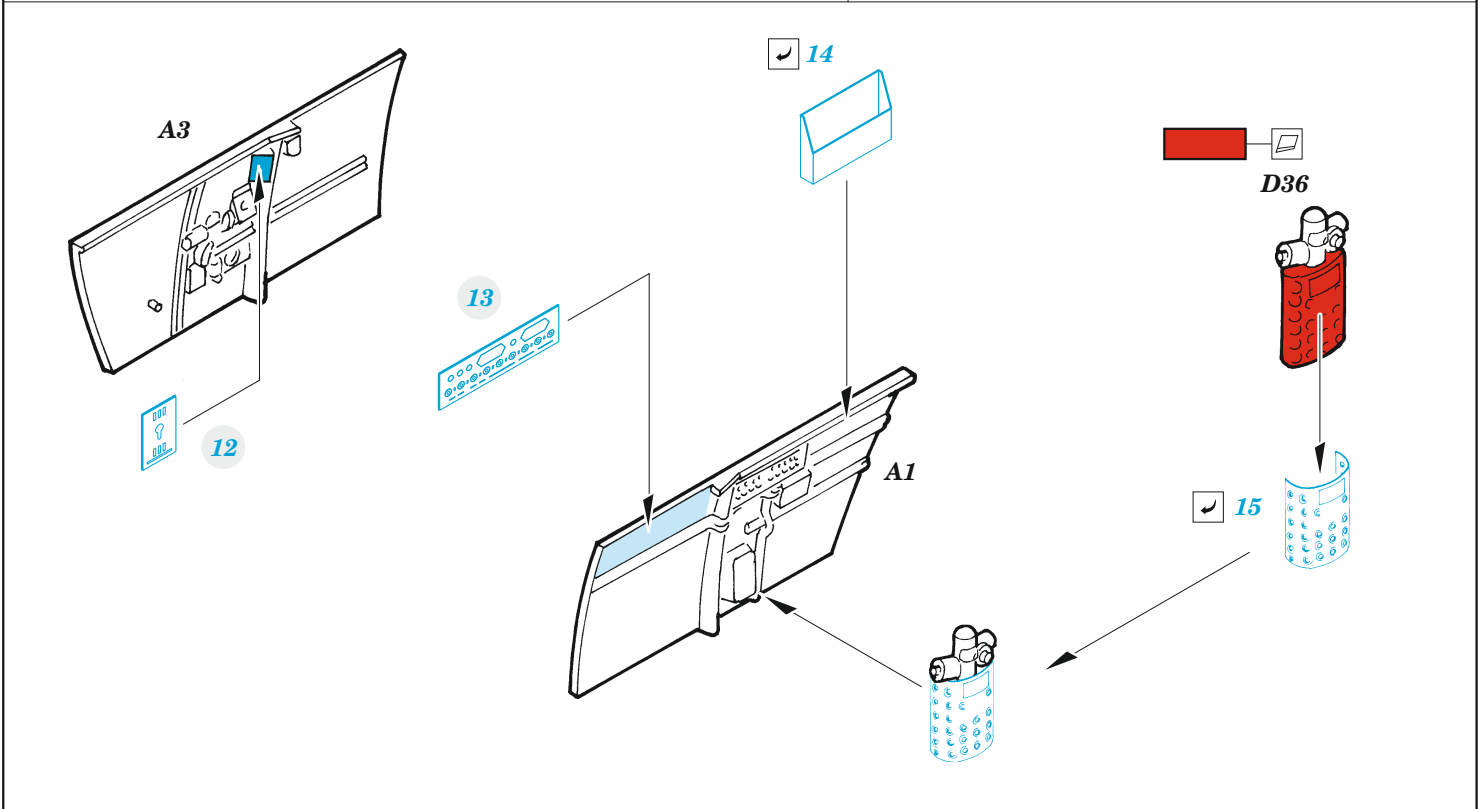

# Bf 109C

eduard

49 1085

1/48

detail set for MODELSVIT 1/48 kit • sada detailů pro stavebnici MODELSVIT 1/48

- APPLY EXPRESS MASK AND PAINT BEFORE GLUING  
POUŽIT EXPRESS MASK NABARVIT PŘED SLEPENÍM
  - SYMMETRICAL ASSEMBLY  
SYMETRICKÁ MONTÁŽ
  - REMOVE  
ODSTRANIT
  - GRIND  
OBRUSIT
  - DRILL HOLE  
VRTAT OTVOR
  - COLORED ETCHED PARTS  
LEPTANÉ BAREVNÉ DÍLY
  - ETCHED PARTS  
LEPTANÉ NEBAREVNÉ DÍLY
  - ORIGINAL KIT PARTS  
PŮVODNÍ DÍLY STAVEBNICE
- BEND  
OHNOUT
  - OPTION  
VOLBA
  - REPLACE  
NAHRADIT

ORIGINAL KIT PARTS  
PŮVODNÍ DÍLY STAVEBNICE

PHOTO-ETCHED PARTS  
LEPTANÉ DÍLY

PARTS TO BE REMOVED  
DÍLY K ODSTRANĚNÍ

FILL  
TMELIT

Related products: FE 1086 Bf 109C seatbelts STEEL 1/48