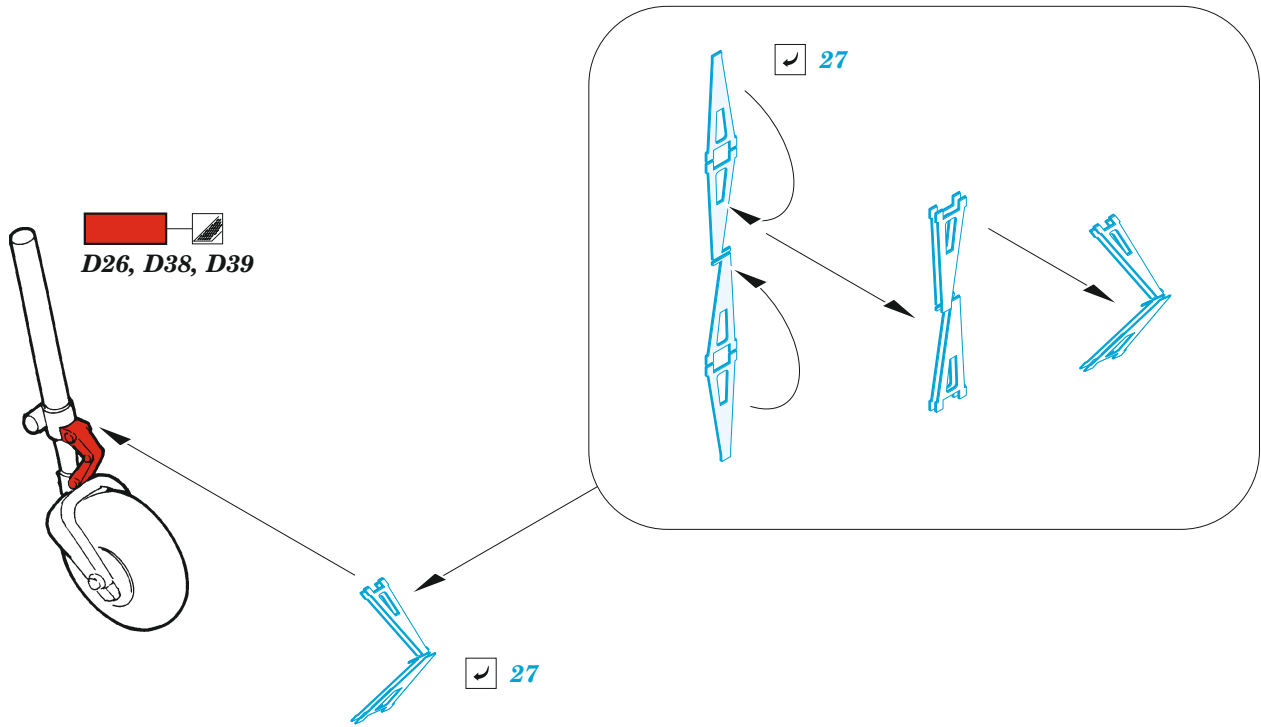

# Bf 109C

eduard

49 1085

1/48

detail set for MODELSVIT 1/48 kit • sada detailů pro stavebnici MODELSVIT 1/48

- APPLY EXPRESS MASK AND PAINT BEFORE GLUING  
POUŽIT EXPRESS MASK NABARVIT PŘED SLEPENÍM
  - SYMMETRICAL ASSEMBLY  
SYMETRICKÁ MONTÁŽ
  - REMOVE  
ODSTRANIT
  - GRIND  
OBRUSIT
  - DRILL HOLE  
VRTAT OTVOR
  - COLORED ETCHED PARTS  
LEPTANÉ BAREVNÉ DÍLY
  - ETCHED PARTS  
LEPTANÉ NEBAREVNÉ DÍLY
  - ORIGINAL KIT PARTS  
PŮVODNÍ DÍLY STAVEBNICE
- BEND  
OHNOUT
  - OPTION  
VOLBA
  - REPLACE  
NAHRADIT

ORIGINAL KIT PARTS  
PŮVODNÍ DÍLY STAVEBNICE

PHOTO-ETCHED PARTS  
LEPTANÉ DÍLY

PARTS TO BE REMOVED  
DÍLY K ODSTRANĚNÍ

FILL  
TMELIT

Related products: FE 1086 Bf 109C seatbelts STEEL 1/48