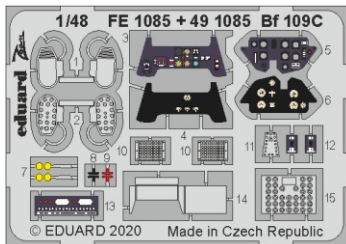

# Bf 109C

eduard

49 1085

1/48

detail set for MODELSVIT 1/48 kit • sada detailů pro stavebnici MODELSVIT 1/48

- APPLY EXPRESS MASK AND PAINT BEFORE GLUING  
POUŽIT EXPRESS MASK NABARVIT PŘED SLEPENÍM
  - SYMMETRICAL ASSEMBLY  
SYMETRICKÁ MONTÁŽ
  - REMOVE  
ODSTRANIT
  - GRIND  
OBRUSIT
  - DRILL HOLE  
VRTAT OTVOR
  - COLORED ETCHED PARTS  
LEPTANÉ BAREVNÉ DÍLY
  - ETCHED PARTS  
LEPTANÉ NEBAREVNÉ DÍLY
  - ORIGINAL KIT PARTS  
PŮVODNÍ DÍLY STAVEBNICE
- BEND  
OHNOUT
  - OPTION  
VOLBA
  - REPLACE  
NAHRADIT

ORIGINAL KIT PARTS  
PŮVODNÍ DÍLY STAVEBNICE

PHOTO-ETCHED PARTS  
LEPTANÉ DÍLY

PARTS TO BE REMOVED  
DÍLY K ODSTRANĚNÍ

FILL  
TMELIT

Related products: FE 1086 Bf 109C seatbelts STEEL 1/48