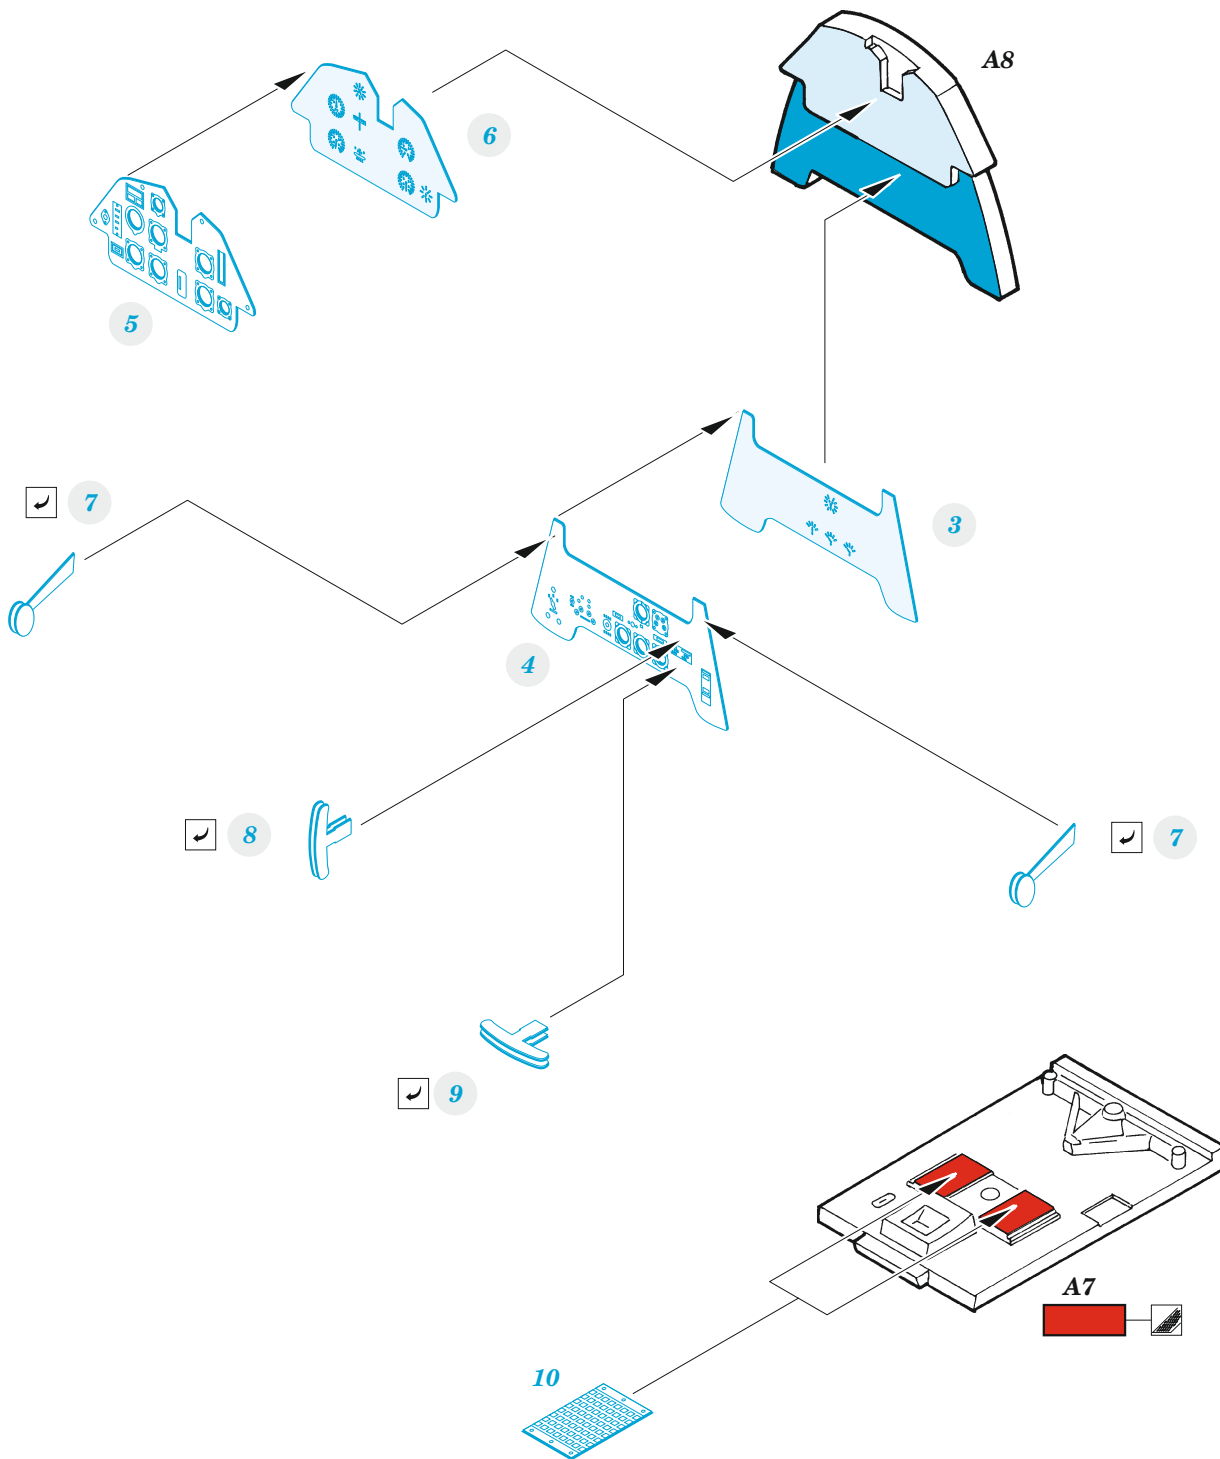

# Bf 109C

eduard

49 1085

1/48

detail set for MODELSVIT 1/48 kit • sada detailů pro stavebnici MODELSVIT 1/48

- APPLY EXPRESS MASK AND PAINT BEFORE GLUING  
POUŽIT EXPRESS MASK NABARVIT PŘED SLEPENÍM
  - SYMMETRICAL ASSEMBLY  
SYMETRICKÁ MONTÁŽ
  - REMOVE  
ODSTRANIT
  - GRIND  
OBRUSIT
  - DRILL HOLE  
VRTAT OTVOR
  - COLORED ETCHED PARTS  
LEPTANÉ BAREVNÉ DÍLY
  - ETCHED PARTS  
LEPTANÉ NEBAREVNÉ DÍLY
  - ORIGINAL KIT PARTS  
PŮVODNÍ DÍLY STAVEBNICE
- BEND  
OHNOUT
  - OPTION  
VOLBA
  - REPLACE  
NAHRADIT

ORIGINAL KIT PARTS  
PŮVODNÍ DÍLY STAVEBNICE

PHOTO-ETCHED PARTS  
LEPTANÉ DÍLY

PARTS TO BE REMOVED  
DÍLY K ODSTRANĚNÍ

FILL  
TMELIT

Related products: FE 1086 Bf 109C seatbelts STEEL 1/48