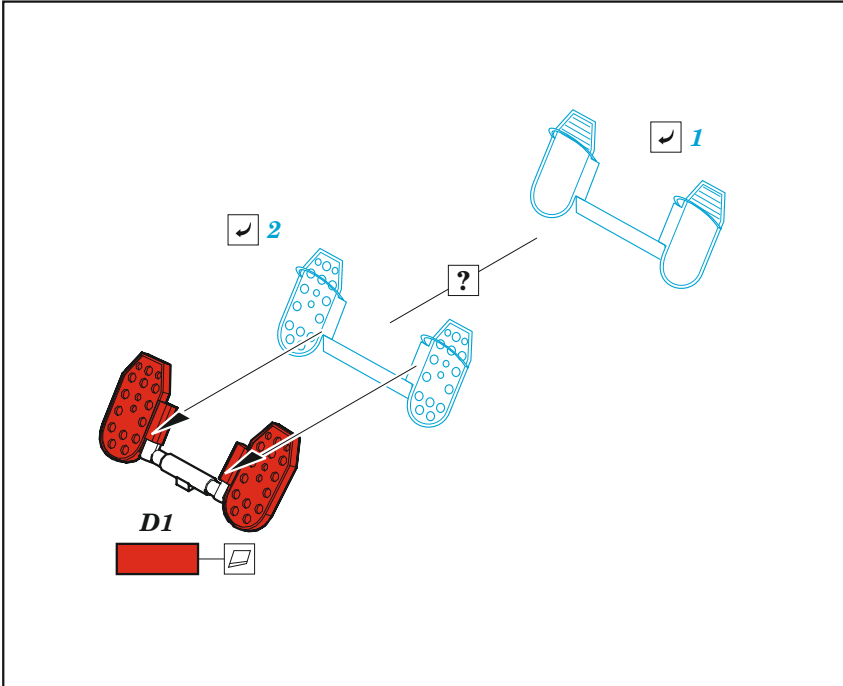

# Bf 109C

eduard

49 1085

1/48

detail set for MODELSVIT 1/48 kit • sada detailů pro stavebnici MODELSVIT 1/48

- APPLY EXPRESS MASK AND PAINT BEFORE GLUING  
POUŽIT EXPRESS MASK NABARVIT PŘED SLEPENÍM
  - SYMMETRICAL ASSEMBLY  
SYMETRICKÁ MONTÁŽ
  - REMOVE  
ODSTRANIT
  - GRIND  
OBRUSIT
  - DRILL HOLE  
VRTAT OTVOR
  - COLORED ETCHED PARTS  
LEPTANÉ BAREVNÉ DÍLY
  - ETCHED PARTS  
LEPTANÉ NEBAREVNÉ DÍLY
  - ORIGINAL KIT PARTS  
PŮVODNÍ DÍLY STAVEBNICE
- BEND  
OHNOUT
  - OPTION  
VOLBA
  - REPLACE  
NAHRADIT

ORIGINAL KIT PARTS  
PŮVODNÍ DÍLY STAVEBNICE

PHOTO-ETCHED PARTS  
LEPTANÉ DÍLY

PARTS TO BE REMOVED  
DÍLY K ODSTRANĚNÍ

FILL  
TMELIT

Related products: FE 1086 Bf 109C seatbelts STEEL 1/48