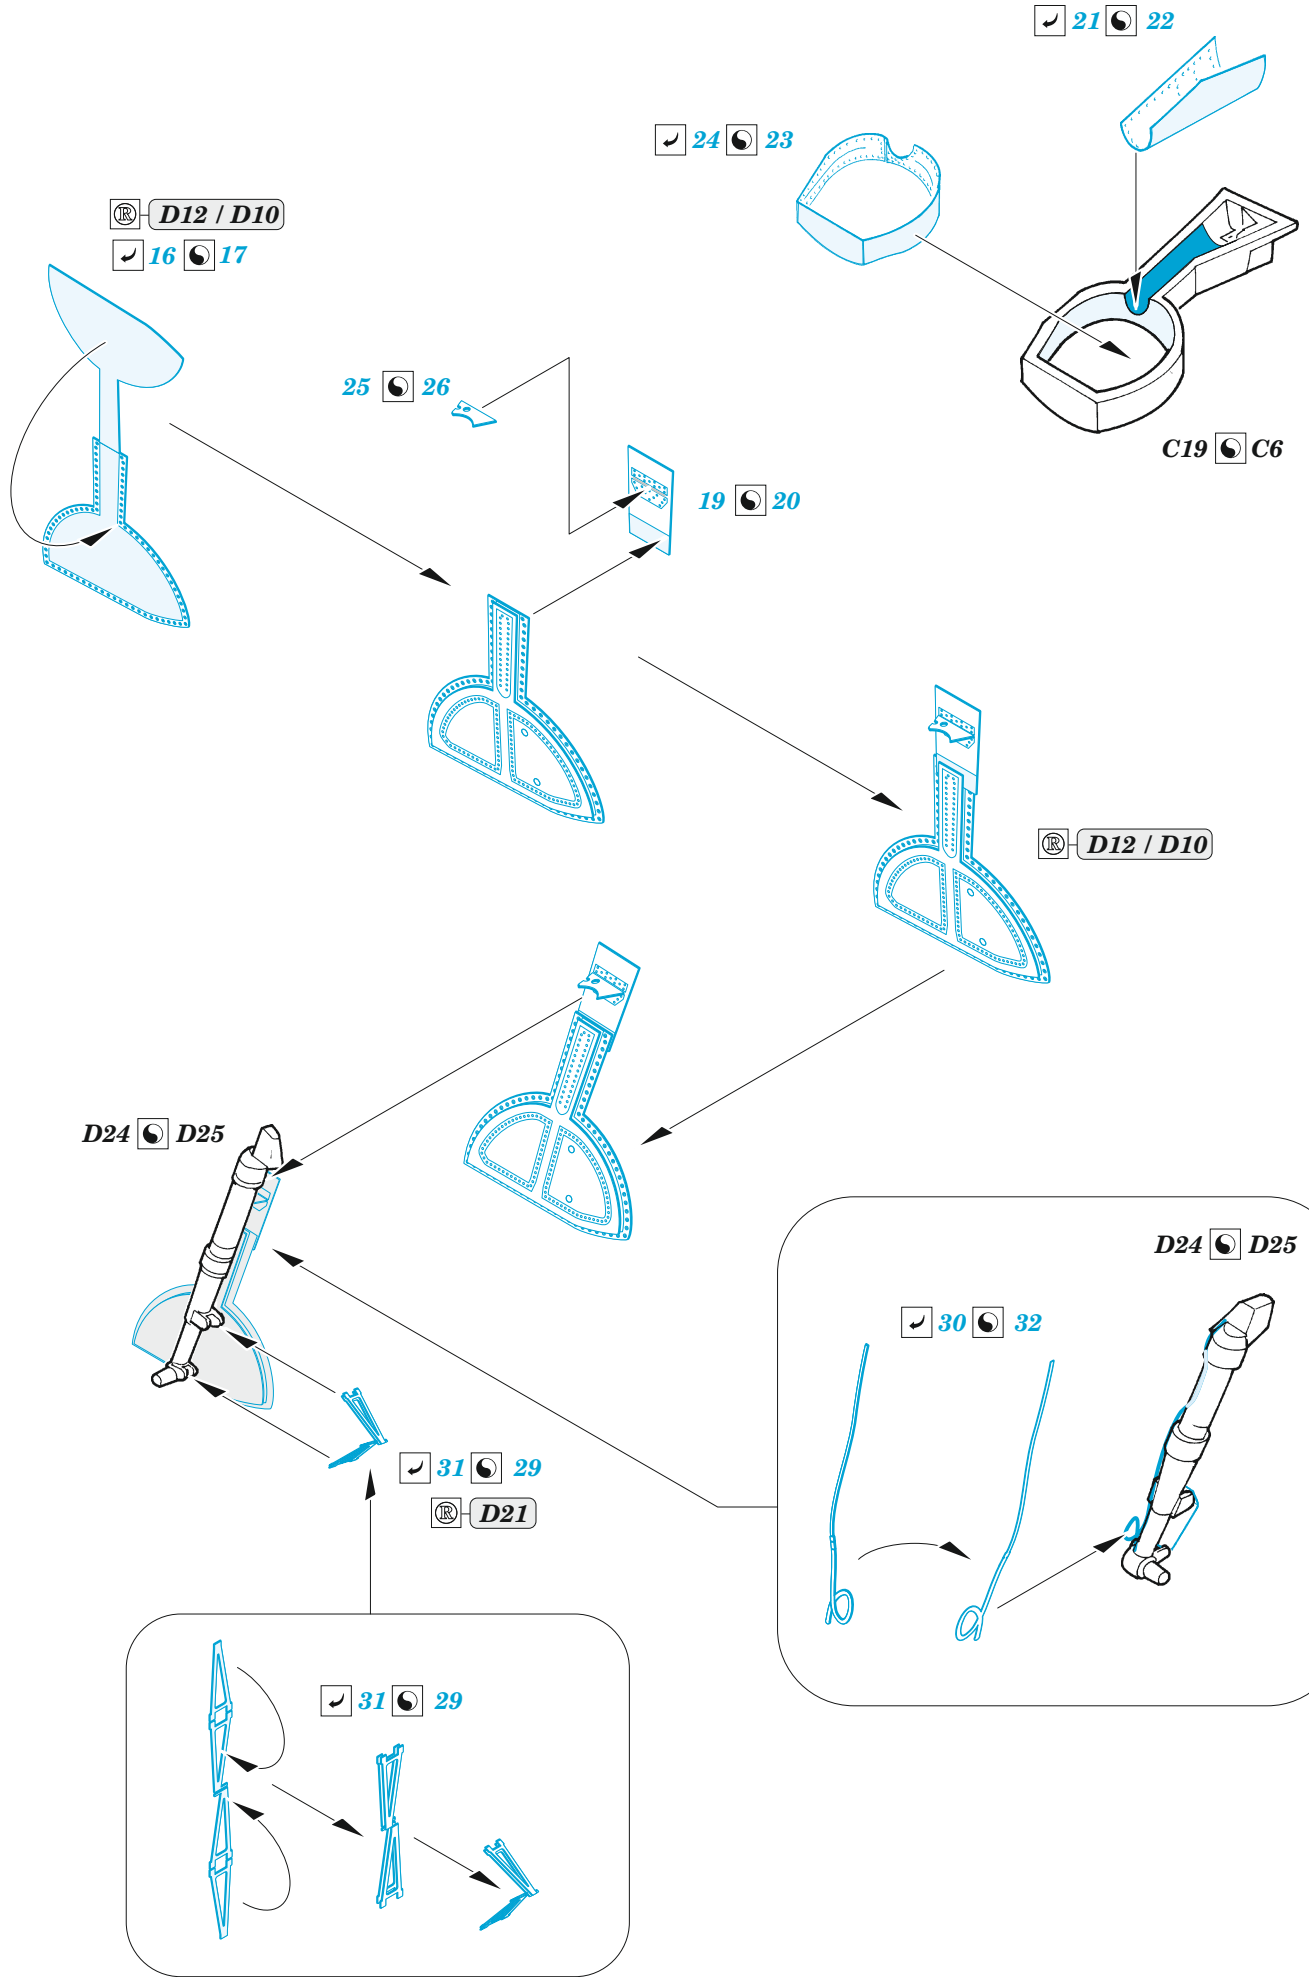

# Bf 109C

eduard

49 1085

1/48

detail set for MODELSVIT 1/48 kit • sada detailů pro stavebnici MODELSVIT 1/48

- APPLY EXPRESS MASK AND PAINT BEFORE GLUING  
POUŽIT EXPRESS MASK NABARVIT PŘED SLEPENÍM
  - SYMMETRICAL ASSEMBLY  
SYMETRICKÁ MONTÁŽ
  - REMOVE  
ODSTRANIT
  - GRIND  
OBRUSIT
  - DRILL HOLE  
VRTAT OTVOR
  - COLORED ETCHED PARTS  
LEPTANÉ BAREVNÉ DÍLY
  - ETCHED PARTS  
LEPTANÉ NEBAREVNÉ DÍLY
  - ORIGINAL KIT PARTS  
PŮVODNÍ DÍLY STAVEBNICE
- BEND  
OHNOUT
  - OPTION  
VOLBA
  - REPLACE  
NAHRADIT

ORIGINAL KIT PARTS  
PŮVODNÍ DÍLY STAVEBNICE

PHOTO-ETCHED PARTS  
LEPTANÉ DÍLY

PARTS TO BE REMOVED  
DÍLY K ODSTRANĚNÍ

FILL  
TMELIT

Related products: FE 1086 Bf 109C seatbelts STEEL 1/48