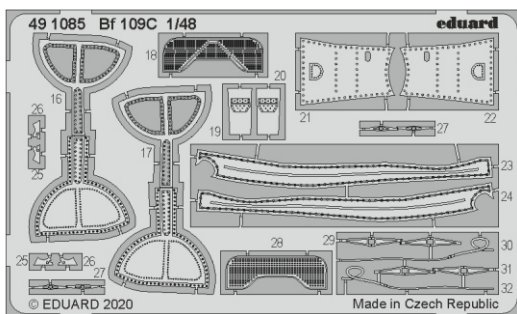

# Bf 109C

eduard

49 1085

1/48

detail set for MODELSVIT 1/48 kit • sada detailů pro stavebnici MODELSVIT 1/48

- APPLY EXPRESS MASK AND PAINT BEFORE GLUING  
POUŽIT EXPRESS MASK NABARVIT PŘED SLEPENÍM
  - SYMMETRICAL ASSEMBLY  
SYMETRICKÁ MONTÁŽ
  - REMOVE  
ODSTRANIT
  - GRIND  
OBRUSIT
  - DRILL HOLE  
VRTAT OTVOR
  - COLORED ETCHED PARTS  
LEPTANÉ BAREVNÉ DÍLY
  - ETCHED PARTS  
LEPTANÉ NEBAREVNÉ DÍLY
  - ORIGINAL KIT PARTS  
PŮVODNÍ DÍLY STAVEBNICE
- BEND  
OHNOUT
  - OPTION  
VOLBA
  - REPLACE  
NAHRADIT

ORIGINAL KIT PARTS  
PŮVODNÍ DÍLY STAVEBNICE

PHOTO-ETCHED PARTS  
LEPTANÉ DÍLY

PARTS TO BE REMOVED  
DÍLY K ODSTRANĚNÍ

FILL  
TMELIT

Related products: FE 1086 Bf 109C seatbelts STEEL 1/48