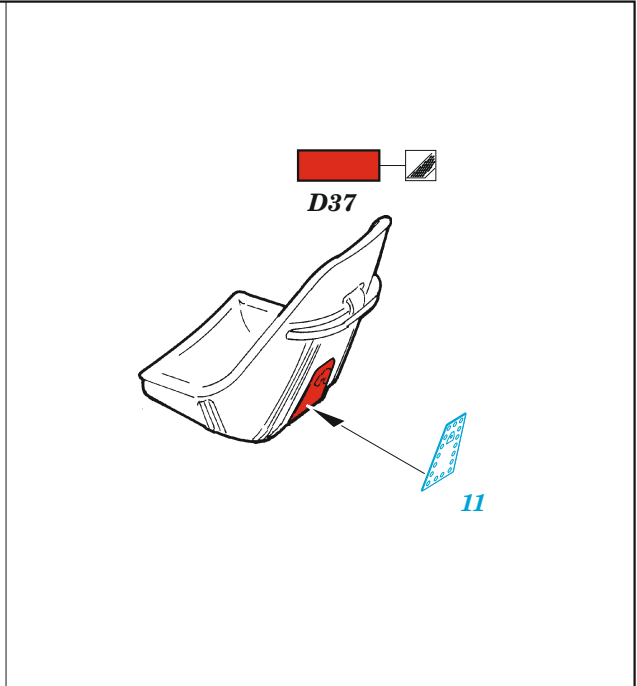

# Bf 109C

eduard

49 1085

1/48

detail set for MODELSVIT 1/48 kit • sada detailů pro stavebnici MODELSVIT 1/48

- APPLY EXPRESS MASK AND PAINT BEFORE GLUING  
POUŽIT EXPRESS MASK NABARVIT PŘED SLEPENÍM
  - SYMMETRICAL ASSEMBLY  
SYMETRICKÁ MONTÁŽ
  - REMOVE  
ODSTRANIT
  - GRIND  
OBRUSIT
  - DRILL HOLE  
VRTAT OTVOR
  - COLORED ETCHED PARTS  
LEPTANÉ BAREVNÉ DÍLY
  - ETCHED PARTS  
LEPTANÉ NEBAREVNÉ DÍLY
  - ORIGINAL KIT PARTS  
PŮVODNÍ DÍLY STAVEBNICE
- BEND  
OHNOUT
  - OPTION  
VOLBA
  - REPLACE  
NAHRADIT

ORIGINAL KIT PARTS  
PŮVODNÍ DÍLY STAVEBNICE

PHOTO-ETCHED PARTS  
LEPTANÉ DÍLY

PARTS TO BE REMOVED  
DÍLY K ODSTRANĚNÍ

FILL  
TMELIT

Related products: FE 1086 Bf 109C seatbelts STEEL 1/48