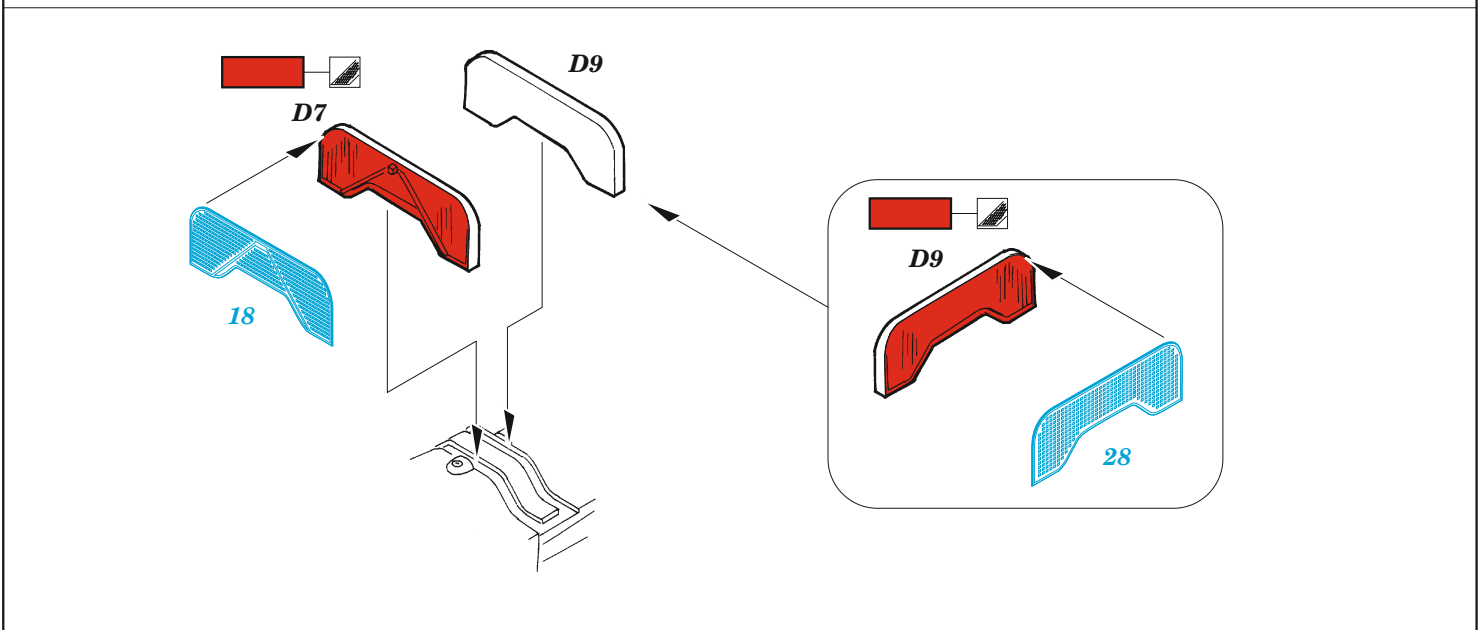

# Bf 109C

eduard

49 1085

1/48

detail set for MODELSVIT 1/48 kit • sada detailů pro stavebnici MODELSVIT 1/48

- APPLY EXPRESS MASK AND PAINT BEFORE GLUING  
POUŽIT EXPRESS MASK NABARVIT PŘED SLEPENÍM
  - SYMMETRICAL ASSEMBLY  
SYMETRICKÁ MONTÁŽ
  - REMOVE  
ODSTRANIT
  - GRIND  
OBRUSIT
  - DRILL HOLE  
VRTAT OTVOR
  - COLORED ETCHED PARTS  
LEPTANÉ BAREVNÉ DÍLY
  - ETCHED PARTS  
LEPTANÉ NEBAREVNÉ DÍLY
  - ORIGINAL KIT PARTS  
PŮVODNÍ DÍLY STAVEBNICE
- BEND  
OHNOUT
  - OPTION  
VOLBA
  - REPLACE  
NAHRADIT

ORIGINAL KIT PARTS  
PŮVODNÍ DÍLY STAVEBNICE

PHOTO-ETCHED PARTS  
LEPTANÉ DÍLY

PARTS TO BE REMOVED  
DÍLY K ODSTRANĚNÍ

FILL  
TMELIT

Related products: FE 1086 Bf 109C seatbelts STEEL 1/48