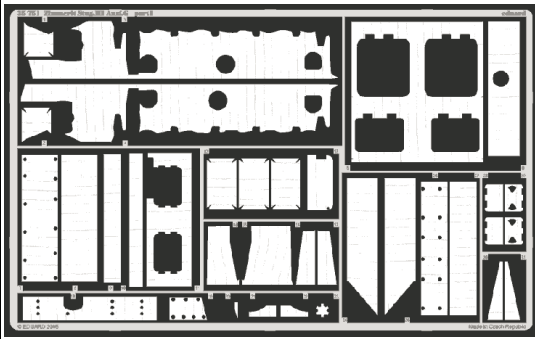

# Zimmerit Stug. III Ausf.G

eduard

1/35 scale detail set for **DRAGON** kit • sada detailů pro model **DRAGON** 1/35

**35 751**

- ★ APPLY EXPRESS MASK AND PAINT BEFORE GLUING  
POUŽIT EXPRESS MASK NABARVIT PŘED SLEPENÍM
- ◐ SYMMETRICAL ASSEMBLY  
SYMETRICKÁ MONTÁŽ
- ✂ REMOVE  
ODSTRANIT
- ☞ BEND  
OHNOUT
- ☑ GRIND  
OBROUSIT
- ❓ OPTION  
VOLBA
- ⚪ DRILL HOLE  
VRTÁT OTVOR
- Ⓜ REPLACE  
NAHRADIT

■ ORIGINAL KIT PARTS  
PŮVODNÍ DÍLY STAVEBNICE

■ PHOTO-ETCHED PARTS  
LEPTANÉ DÍLY

■ PARTS TO BE REMOVED  
DÍLY K ODSTRANĚNÍ

■ FILL  
TMELIT