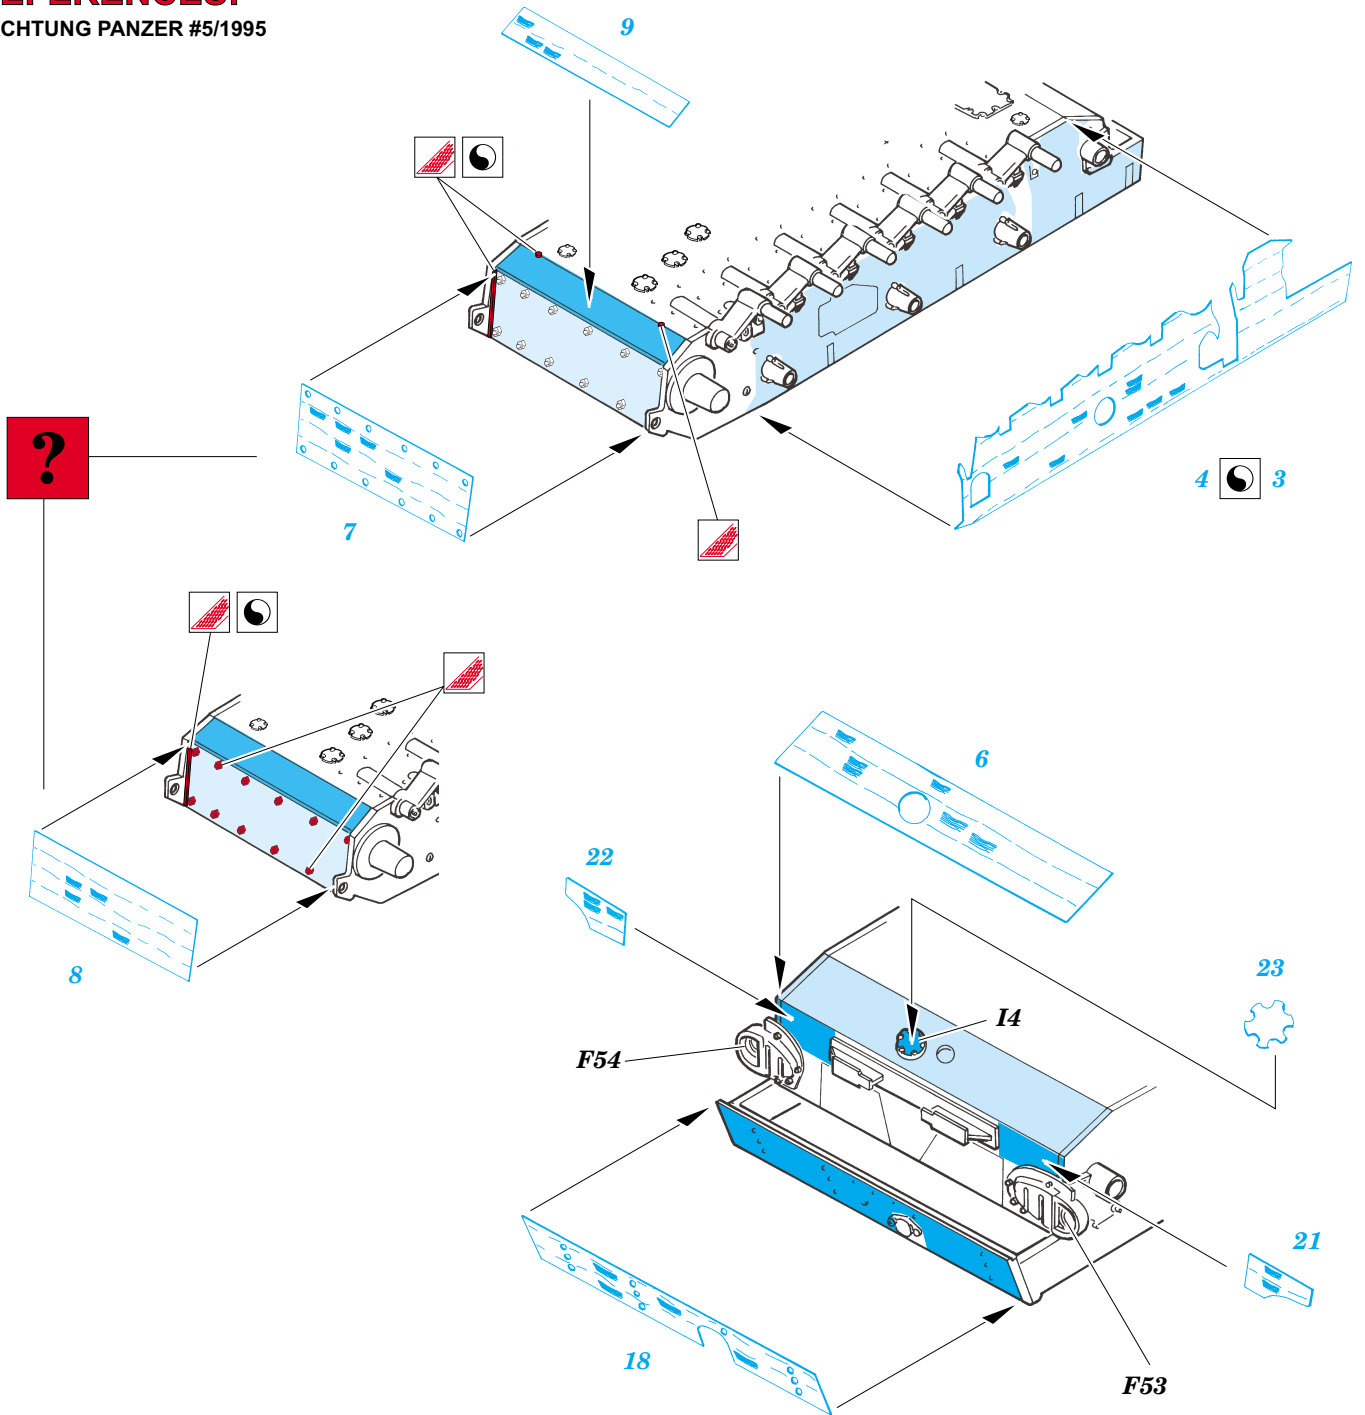

REFERENCES:

ACHTUNG PANZER #5/1995