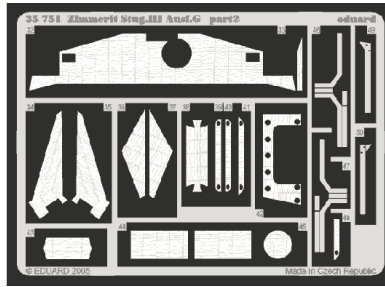

# Zimmerit Stug. III Ausf.G

eduard

1/35 scale detail set for **DRAGON** kit • sada detailů pro model **DRAGON** 1/35

**35 751**

- ★ APPLY EXPRESS MASK AND PAINT BEFORE GLUING  
POUŽIT EXPRESS MASK NABARVIT PŘED SLEPENÍM
- ◐ SYMMETRICAL ASSEMBLY  
SYMETRICKÁ MONTÁŽ
- ✂ REMOVE  
ODSTRANIT
- ☞ BEND  
OHNOUT
- ☑ GRIND  
OBROUSIT
- ❓ OPTION  
VOLBA
- ⚪ DRILL HOLE  
VRTÁT OTVOR
- Ⓜ REPLACE  
NAHRADIT

■ ORIGINAL KIT PARTS  
PŮVODNÍ DÍLY STAVEBNICE

■ PHOTO-ETCHED PARTS  
LEPTANÉ DÍLY

■ PARTS TO BE REMOVED  
DÍLY K ODSTRANĚNÍ

■ FILL  
TMELIT