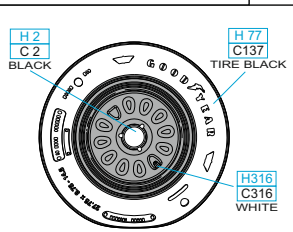

eduard

435 21 Obrnice 170
Czech Republic

www.eduard.com
7,95

eduard

-  REMOVE ODSTRANIT
-  BEND OHNOUT
-  GRIND OBROUSIT
-  ? OPTION VOLBA
-  DRILL HOLE VRTAT OTVOR
-  REPLACE NAHRADIT
-  SYMMETRICAL ASSEMBLY SYMETRICKÁ MONTÁŽ
-  V SCRIBE THE PANEL AND HOLES RYTI
-  REVERSE SIDE OTOČIT