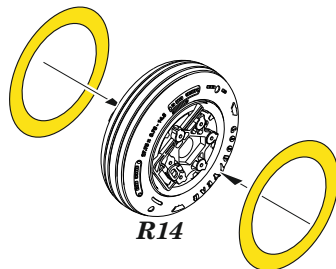

eduard

435 21 Obrnice 170
Czech Republic

www.eduard.com
7,95

eduard

-  REMOVE ODSTRANIT
-  BEND OHNOUT
-  GRIND OBROUSIT
-  ? OPTION VOLBA
-  DRILL HOLE VRTAT OTVOR
-  REPLACE NAHRADIT
-  SYMMETRICAL ASSEMBLY SYMETRICKÁ MONTÁŽ
-  V SCRIBE THE PANEL AND HOLES RYTI
-  REVERSE SIDE OTOČIT