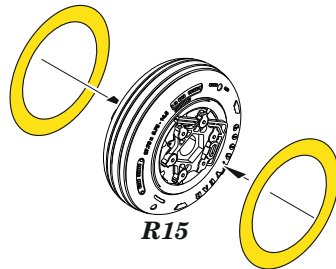

eduard

435 21 Obrnice 170
Czech Republic

www.eduard.com
7,95

eduard

-  REMOVE ODSTRANIT
-  BEND OHNOUT
-  GRIND OBROUSIT
-  ? OPTION VOLBA
-  DRILL HOLE VRTAT OTVOR
-  REPLACE NAHRADIT
-  SYMMETRICAL ASSEMBLY SYMETRICKÁ MONTÁŽ
-  V SCRIBE THE PANEL AND HOLES RYTI
-  REVERSE SIDE OTOČIT