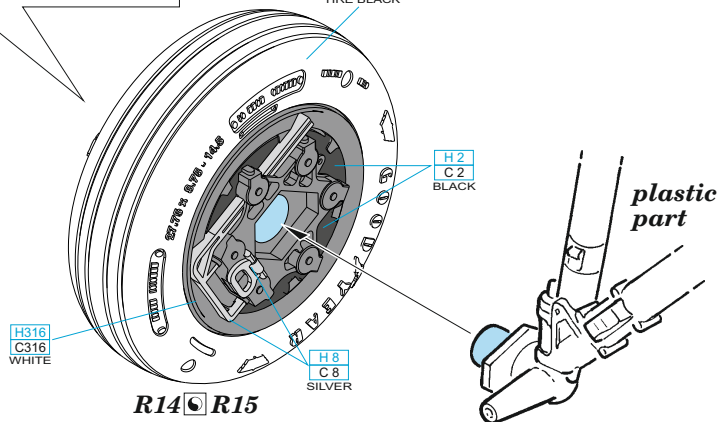

- REMOVE ODSTRANIT
- BEND OHNOUT
- GRIND OBROUSIT
- ? OPTION VOLBA
- DRILL HOLE VRTAT OTVOR
- REPLACE NAHRADIT
- SYMMETRICAL ASSEMBLY SYMETRICKÁ MONTÁŽ
- V SCRIBE THE PANEL AND HOLES RYTI
- REVERSE SIDE OTOČIT

1

2