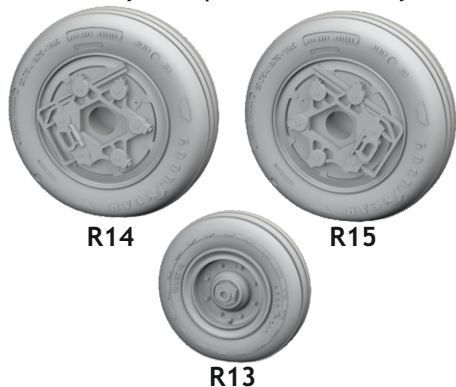

648 708 F-16 wheels late

For Tamiya kit - pro stavebnici Tamiya

1/48 scale

648 708 F-16 wheels late

For Tamiya kit - pro stavebnici Tamiya

1/48

COLOURS

GSI Creos (GUNZE)		Mr.METAL COLOR
AQUEOUS	Mr.COLOR	
[H 2]	[C 2]	BLACK
[H 8]	[C 8]	SILVER
[H 77]	[C137]	TIRE BLACK
[H316]	[C316]	WHITE

eduard

435 21 Obrnice 170
Czech Republic

www.eduard.com
7,95

eduard

-  REMOVE ODSTRANIT
-  BEND OHNOUT
-  GRIND OBROUSIT
-  ? OPTION VOLBA
-  DRILL HOLE VRTAT OTVOR
-  REPLACE NAHRADIT
-  SYMMETRICAL ASSEMBLY SYMETRICKÁ MONTÁŽ
-  V SCRIBE THE PANEL AND HOLES RYTI
-  REVERSE SIDE OTOČIT