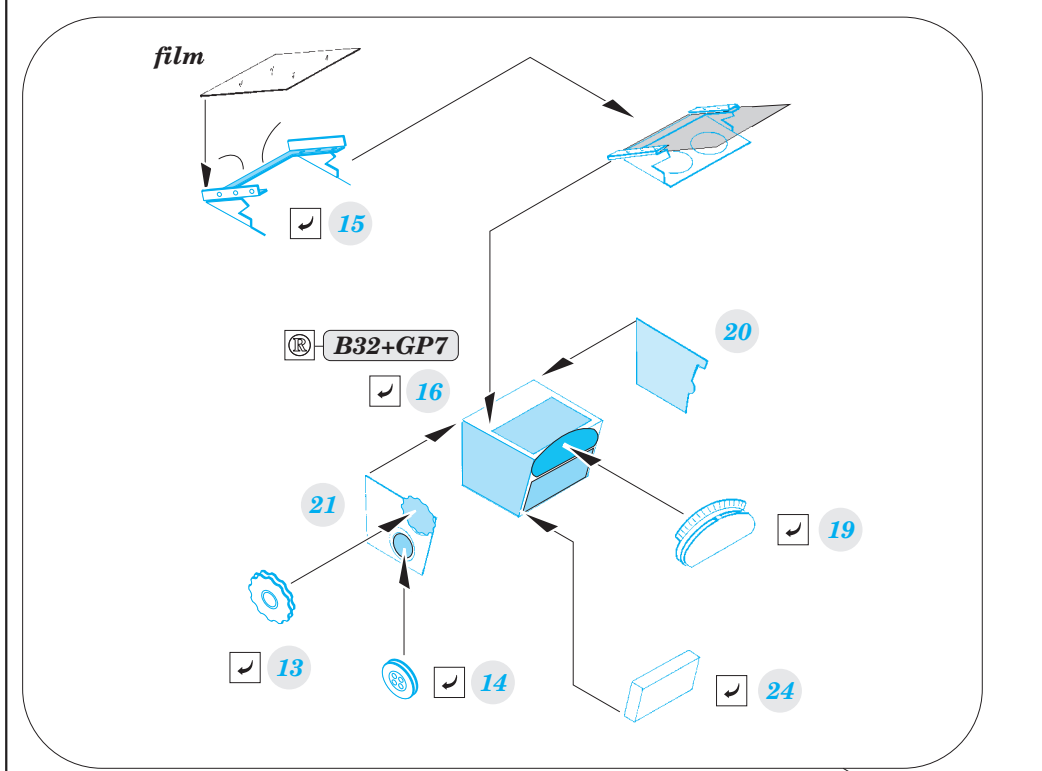

# T-28B/D Trojan interior

eduard

detail set for 1/32 KITTY HAWK No. 32014 kit • sada detailů pro stavebnici 1/32 KITTY HAWK No. 32014

32 876

film

- APPLY EXPRESS MASK AND PAINT BEFORE GLUING  
POUŽIT EXPRESS MASK NABARVIT PŘED SLEPENÍM
- SYMMETRICAL ASSEMBLY  
SYMETRICKÁ MONTÁŽ
- REMOVE  
ODSTRANIT
- GRIND  
OBROUSIT
- DRILL HOLE  
VRTAT OTVOR
- BEND  
OHNOUT
- OPTION  
VOLBA
- REPLACE  
NAHRADIT
- COLORED ETCHED PARTS  
LEPTANÉ BAREVNÉ DÍLY
- ETCHED PARTS  
LEPTANÉ NEBAREVNÉ DÍLY
- ORIGINAL KIT PARTS  
PŮVODNÍ DÍLY STAVEBNICE

## front instrument panel

B34, B57

## rear instrument panel

B33, B56

**Related products: 32 390 T-28B/D Trojan undercarriage**

**Related products: 32 391 T-28B/D Trojan exterior**

**Related products: 32 877 T-28B/D Trojan seatbelts**