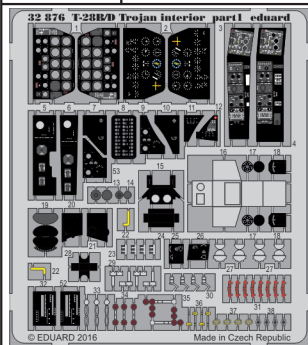

# T-28B/D Trojan interior

eduard

detail set for 1/32 KITTY HAWK No. 32014 kit • sada detailů pro stavebnici 1/32 KITTY HAWK No. 32014

32 876

film

- APPLY EXPRESS MASK AND PAINT BEFORE GLUING  
POUŽIT EXPRESS MASK NABARVIT PŘED SLEPENÍM
- SYMMETRICAL ASSEMBLY  
SYMETRICKÁ MONTÁŽ
- REMOVE  
ODSTRANIT
- GRIND  
OBROUSIT
- DRILL HOLE  
VRTAT OTVOR
- BEND  
OHNOUT
- OPTION  
VOLBA
- REPLACE  
NAHRADIT
- COLORED ETCHED PARTS  
LEPTANÉ BAREVNÉ DÍLY
- ETCHED PARTS  
LEPTANÉ NEBAREVNÉ DÍLY
- ORIGINAL KIT PARTS  
PŮVODNÍ DÍLY STAVEBNICE

ORIGINAL KIT PARTS  
PŮVODNÍ DÍLY STAVEBNICE

PHOTO-ETCHED PARTS  
LEPTANÉ DÍLY

PARTS TO BE REMOVED  
DÍLY K ODSTRANĚNÍ

FILL  
TMELIT

## front instrument panel

B34, B57

## rear instrument panel

B33, B56

**Related products: 32 390 T-28B/D Trojan undercarriage**

**Related products: 32 391 T-28B/D Trojan exterior**

**Related products: 32 877 T-28B/D Trojan seatbelts**