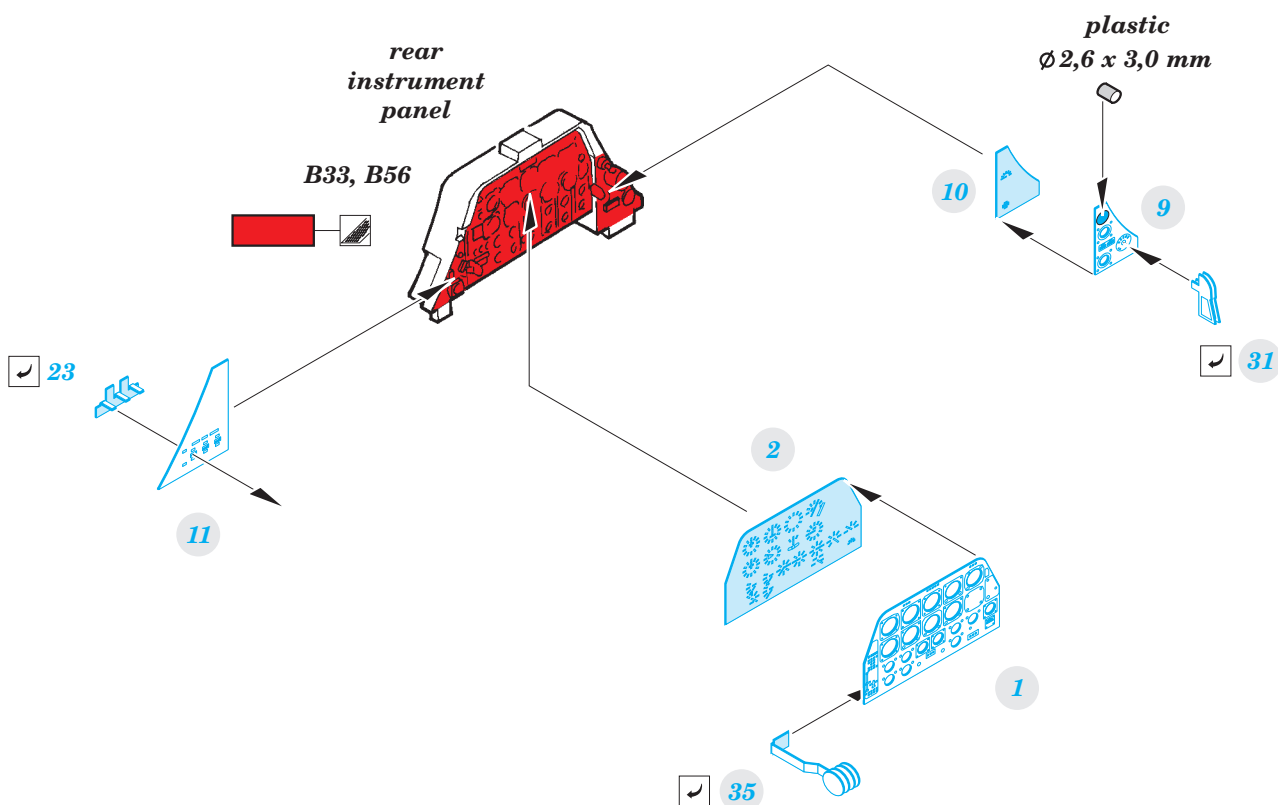

# T-28B/D Trojan interior

eduard

detail set for 1/32 KITTY HAWK No. 32014 kit • sada detailů pro stavebnici 1/32 KITTY HAWK No. 32014

32 876

film

- APPLY EXPRESS MASK AND PAINT BEFORE GLUING  
POUŽIT EXPRESS MASK NABARVIT PŘED SLEPENÍM
- SYMMETRICAL ASSEMBLY  
SYMETRICKÁ MONTÁŽ
- REMOVE  
ODSTRANIT
- GRIND  
OBROUSIT
- DRILL HOLE  
VRTAT OTVOR
- BEND  
OHNOUT
- OPTION  
VOLBA
- REPLACE  
NAHRADIT
- COLORED ETCHED PARTS  
LEPTANÉ BAREVNÉ DÍLY
- ETCHED PARTS  
LEPTANÉ NEBAREVNÉ DÍLY
- ORIGINAL KIT PARTS  
PŮVODNÍ DÍLY STAVEBNICE

ORIGINAL KIT PARTS  
PŮVODNÍ DÍLY STAVEBNICE

PHOTO-ETCHED PARTS  
LEPTANÉ DÍLY

PARTS TO BE REMOVED  
DÍLY K ODSTRANĚNÍ

FILL  
TMELIT

## front instrument panel

B34, B57

## rear instrument panel

B33, B56

**Related products: 32 390 T-28B/D Trojan undercarriage**

**Related products: 32 391 T-28B/D Trojan exterior**

**Related products: 32 877 T-28B/D Trojan seatbelts**