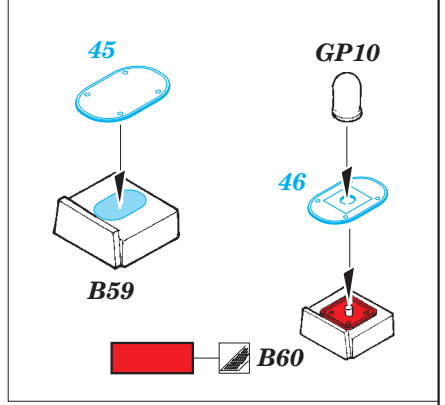

ORIGINAL KIT PARTS  
PŮVODNÍ DÍLY STAVEBNICE

PHOTO-ETCHED PARTS  
LEPTANÉ DÍLY

PARTS TO BE REMOVED  
DÍLY K ODSTRANĚNÍ

FILL  
TMELIT

## front instrument panel

B34, B57

## rear instrument panel

B33, B56

**Related products: 32 390 T-28B/D Trojan undercarriage**

**Related products: 32 391 T-28B/D Trojan exterior**

**Related products: 32 877 T-28B/D Trojan seatbelts**