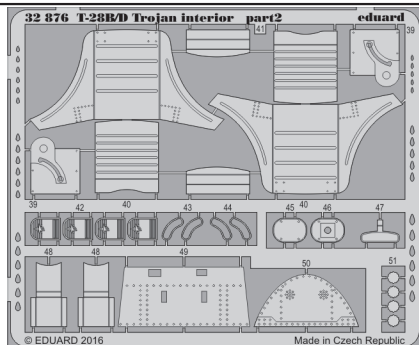

# T-28B/D Trojan interior

eduard

detail set for 1/32 KITTY HAWK No. 32014 kit • sada detailů pro stavebnici 1/32 KITTY HAWK No. 32014

32 876

film

- APPLY EXPRESS MASK AND PAINT BEFORE GLUING  
POUŽIT EXPRESS MASK NABARVIT PŘED SLEPENÍM
- SYMMETRICAL ASSEMBLY  
SYMETRICKÁ MONTÁŽ
- REMOVE  
ODSTRANIT
- GRIND  
OBROUSIT
- DRILL HOLE  
VRTAT OTVOR
- BEND  
OHNOUT
- OPTION  
VOLBA
- REPLACE  
NAHRADIT
- COLORED ETCHED PARTS  
LEPTANÉ BAREVNÉ DÍLY
- ETCHED PARTS  
LEPTANÉ NEBAREVNÉ DÍLY
- ORIGINAL KIT PARTS  
PŮVODNÍ DÍLY STAVEBNICE

ORIGINAL KIT PARTS  
PŮVODNÍ DÍLY STAVEBNICE

PHOTO-ETCHED PARTS  
LEPTANÉ DÍLY

PARTS TO BE REMOVED  
DÍLY K ODSTRANĚNÍ

FILL  
TMELIT

## front instrument panel

B34, B57

## rear instrument panel

B33, B56

**Related products: 32 390 T-28B/D Trojan undercarriage**

**Related products: 32 391 T-28B/D Trojan exterior**

**Related products: 32 877 T-28B/D Trojan seatbelts**