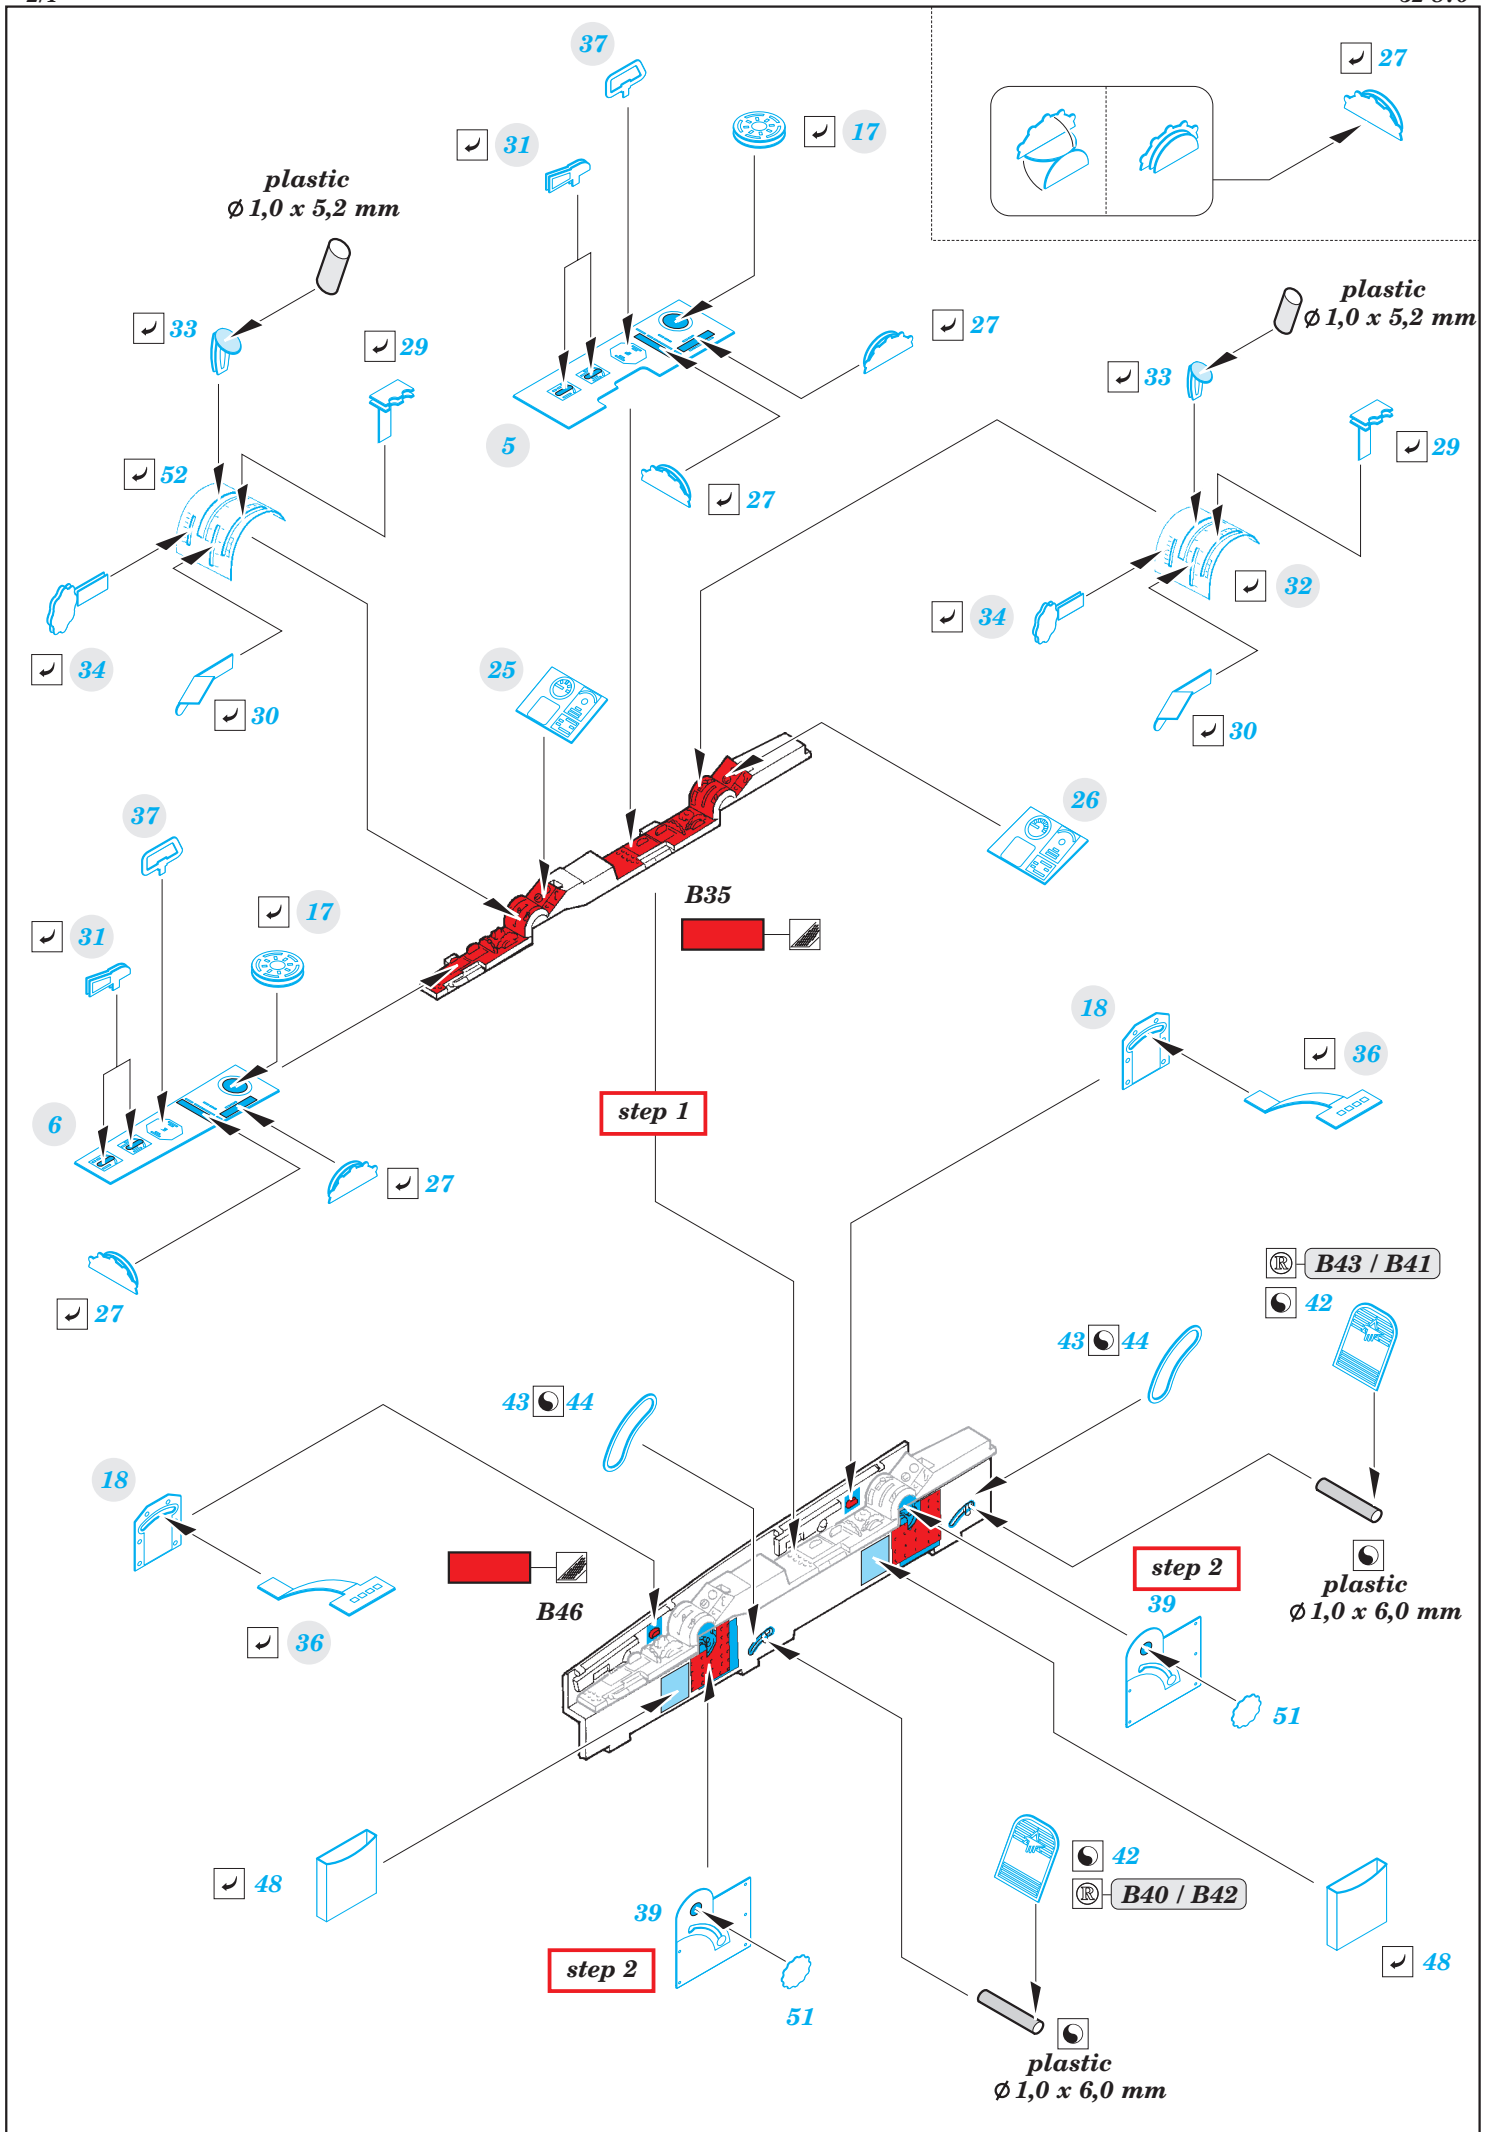

# T-28B/D Trojan interior

eduard

detail set for 1/32 KITTY HAWK No. 32014 kit • sada detailů pro stavebnici 1/32 KITTY HAWK No. 32014

32 876

film

- APPLY EXPRESS MASK AND PAINT BEFORE GLUING  
POUŽIT EXPRESS MASK NABARVIT PŘED SLEPENÍM
- SYMMETRICAL ASSEMBLY  
SYMETRICKÁ MONTÁŽ
- REMOVE  
ODSTRANIT
- GRIND  
OBROUSIT
- DRILL HOLE  
VRTAT OTVOR
- BEND  
OHNOUT
- OPTION  
VOLBA
- REPLACE  
NAHRADIT
- COLORED ETCHED PARTS  
LEPTANÉ BAREVNÉ DÍLY
- ETCHED PARTS  
LEPTANÉ NEBAREVNÉ DÍLY
- ORIGINAL KIT PARTS  
PŮVODNÍ DÍLY STAVEBNICE

ORIGINAL KIT PARTS  
PŮVODNÍ DÍLY STAVEBNICE

PHOTO-ETCHED PARTS  
LEPTANÉ DÍLY

PARTS TO BE REMOVED  
DÍLY K ODSTRANĚNÍ

FILL  
TMELIT

## front instrument panel

B34, B57

## rear instrument panel

B33, B56

**Related products: 32 390 T-28B/D Trojan undercarriage**

**Related products: 32 391 T-28B/D Trojan exterior**

**Related products: 32 877 T-28B/D Trojan seatbelts**