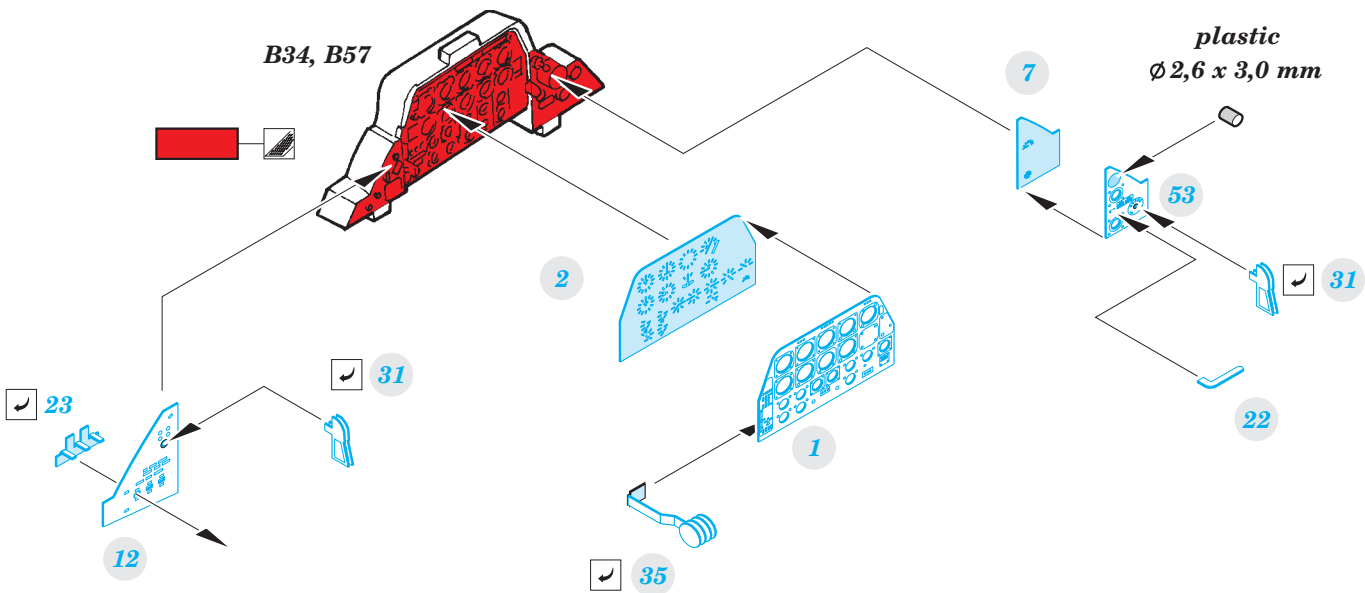

# T-28B/D Trojan interior

eduard

detail set for 1/32 KITTY HAWK No. 32014 kit • sada detailů pro stavebnici 1/32 KITTY HAWK No. 32014

32 876

film

- APPLY EXPRESS MASK AND PAINT BEFORE GLUING  
POUŽIT EXPRESS MASK NABARVIT PŘED SLEPENÍM
- SYMMETRICAL ASSEMBLY  
SYMETRICKÁ MONTÁŽ
- REMOVE  
ODSTRANIT
- GRIND  
OBROUSIT
- DRILL HOLE  
VRTAT OTVOR
- BEND  
OHNOUT
- OPTION  
VOLBA
- REPLACE  
NAHRADIT
- COLORED ETCHED PARTS  
LEPTANÉ BAREVNÉ DÍLY
- ETCHED PARTS  
LEPTANÉ NEBAREVNÉ DÍLY
- ORIGINAL KIT PARTS  
PŮVODNÍ DÍLY STAVEBNICE

ORIGINAL KIT PARTS  
PŮVODNÍ DÍLY STAVEBNICE

PHOTO-ETCHED PARTS  
LEPTANÉ DÍLY

PARTS TO BE REMOVED  
DÍLY K ODSTRANĚNÍ

FILL  
TMELIT

## front instrument panel

B34, B57

## rear instrument panel

B33, B56

**Related products: 32 390 T-28B/D Trojan undercarriage**

**Related products: 32 391 T-28B/D Trojan exterior**

**Related products: 32 877 T-28B/D Trojan seatbelts**