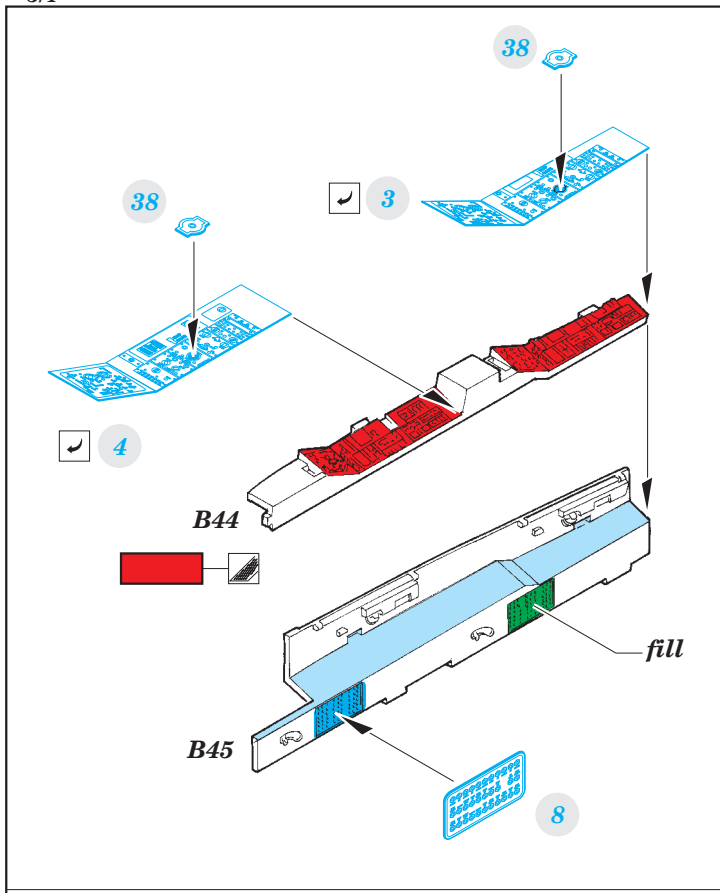

# T-28B/D Trojan interior

eduard

detail set for 1/32 KITTY HAWK No. 32014 kit • sada detailů pro stavebnici 1/32 KITTY HAWK No. 32014

32 876

film

- APPLY EXPRESS MASK AND PAINT BEFORE GLUING  
POUŽIT EXPRESS MASK NABARVIT PŘED SLEPENÍM
- SYMMETRICAL ASSEMBLY  
SYMETRICKÁ MONTÁŽ
- REMOVE  
ODSTRANIT
- GRIND  
OBROUSIT
- DRILL HOLE  
VRTAT OTVOR
- BEND  
OHNOUT
- OPTION  
VOLBA
- REPLACE  
NAHRADIT
- COLORED ETCHED PARTS  
LEPTANÉ BAREVNÉ DÍLY
- ETCHED PARTS  
LEPTANÉ NEBAREVNÉ DÍLY
- ORIGINAL KIT PARTS  
PŮVODNÍ DÍLY STAVEBNICE

ORIGINAL KIT PARTS  
PŮVODNÍ DÍLY STAVEBNICE

PHOTO-ETCHED PARTS  
LEPTANÉ DÍLY

PARTS TO BE REMOVED  
DÍLY K ODSTRANĚNÍ

FILL  
TMELIT

## front instrument panel

B34, B57

## rear instrument panel

B33, B56

**Related products: 32 390 T-28B/D Trojan undercarriage**

**Related products: 32 391 T-28B/D Trojan exterior**

**Related products: 32 877 T-28B/D Trojan seatbelts**