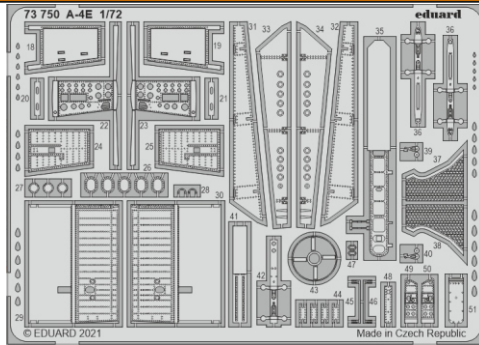

A-4E

eduard

73 750

1/72

detail set for 1/72 FUJIMI / HOBBY 2000 kit •
• sada detailů pro stavebnici 1/72 FUJIMI / HOBBY 2000

- APPLY EXPRESS MASK AND PAINT BEFORE GLUING
POUŽIT EXPRESS MASK NABARVIT PŘED SLEPENÍM
- SYMMETRICAL ASSEMBLY
SYMETRICKÁ MONTÁŽ
- REMOVE
ODSTRANIT
- GRIND
OBROUSIT
- DRILL HOLE
VRTAT OTVOR
- BEND
OHNOUT
- OPTION
VOLBA
- REPLACE
NAHRADIT
- 1** COLORED ETCHED PARTS
LEPTANÉ BAREVNÉ DÍLY
- 1** ETCHED PARTS
LEPTANÉ NEBAREVNÉ DÍLY
- 1** ORIGINAL KIT PARTS
PŮVODNÍ DÍLY STAVEBNICE

ORIGINAL KIT PARTS
PŮVODNÍ DÍLY STAVEBNICE

PHOTO-ETCHED PARTS
LEPTANÉ DÍLY

PARTS TO BE REMOVED
DÍLY K ODSTRANĚNÍ

FILL
TMELIT