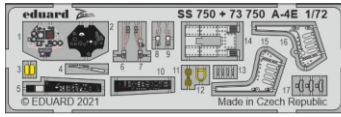

A-4E

eduard

73 750

1/72

detail set for 1/72 FUJIMI / HOBBY 2000 kit •
• sada detailů pro stavebnici 1/72 FUJIMI / HOBBY 2000

- APPLY EXPRESS MASK AND PAINT BEFORE GLUING
POUŽIT EXPRESS MASK NABARVIT PŘED SLEPENÍM
- SYMMETRICAL ASSEMBLY
SYMETRICKÁ MONTÁŽ
- REMOVE
ODSTRANIT
- GRIND
OBROUSIT
- DRILL HOLE
VRTAT OTVOR
- BEND
OHNOUT
- OPTION
VOLBA
- REPLACE
NAHRADIT
- 1** COLORED ETCHED PARTS
LEPTANÉ BAREVNÉ DÍLY
- 1** ETCHED PARTS
LEPTANÉ NEBAREVNÉ DÍLY
- 1** ORIGINAL KIT PARTS
PŮVODNÍ DÍLY STAVEBNICE

ORIGINAL KIT PARTS
PŮVODNÍ DÍLY STAVEBNICE

PHOTO-ETCHED PARTS
LEPTANÉ DÍLY

PARTS TO BE REMOVED
DÍLY K ODSTRANĚNÍ

FILL
TMELIT