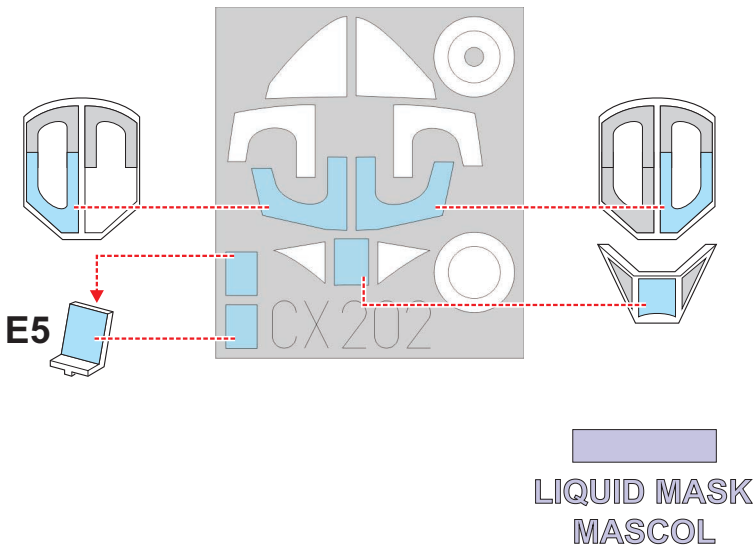

eduard
MASK

CX 202

Me 262A Schwalbe

The die-cut mask for accurate canopy frame painting of the Academy
scale 1/72 KIT

1.)

2.)

3.)

INTERIOR COLOR
BARVA INTERIÉRU

4.)

CAMOUFLAGE COLOR
BARVA KAMUFLÁŽE

5.)

REMOVE MASK
ODSTRANIT MASKU