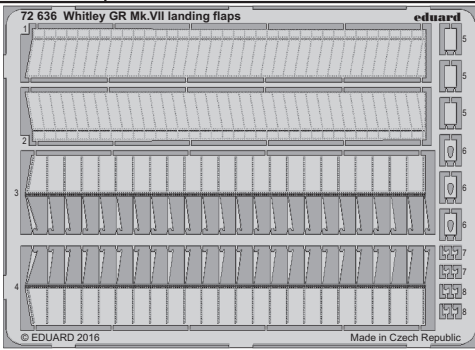

Whitley GR Mk.VII landing flaps

eduard

detail set for 1/72 AIRFIX A09009 kit • sada detailů pro stavebnici 1/72 AIRFIX A09009

72 636

- APPLY EXPRESS MASK AND PAINT BEFORE GLUING
POUŽIT EXPRESS MASK NABARVIT PŘED SLEPENÍM
- SYMMETRICAL ASSEMBLY
SYMETRICKÁ MONTÁŽ
- REMOVE
ODSTRANIT
- GRIND
OBROUSIT
- DRILL HOLE
VRTÁT OTVOR
- BEND
OHNOUT
- OPTION
VOLBA
- REPLACE
NAHRADIT
- 1** COLORED ETCHED PARTS
LEPTANÉ BAREVNÉ DÍLY
- 1** ETCHED PARTS
LEPTANÉ NEBAREVNÉ DÍLY
- 1** ORIGINAL KIT PARTS
PŮVODNÍ DÍLY STAVEBNICE

ORIGINAL KIT PARTS
PŮVODNÍ DÍLY STAVEBNICE

PHOTO-ETCHED PARTS
LEPTANÉ DÍLY

PARTS TO BE REMOVED
DÍLY K ODSTRANĚNÍ

FILL
TMELIT