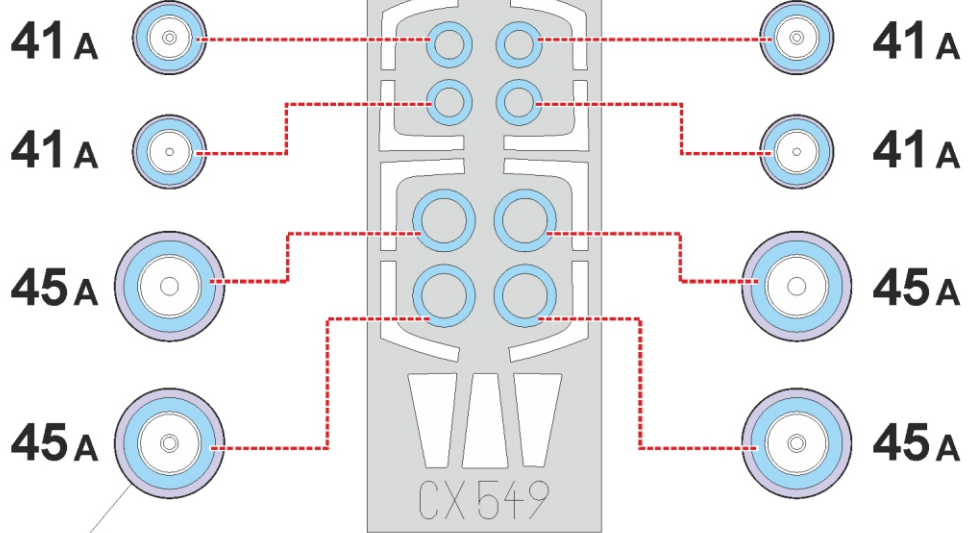

Tornado GR.1

CX 549

for kit **ITALERI**

scale **1/72**

LIQUID MASK 

1.)

2.)

LIQUID MASK