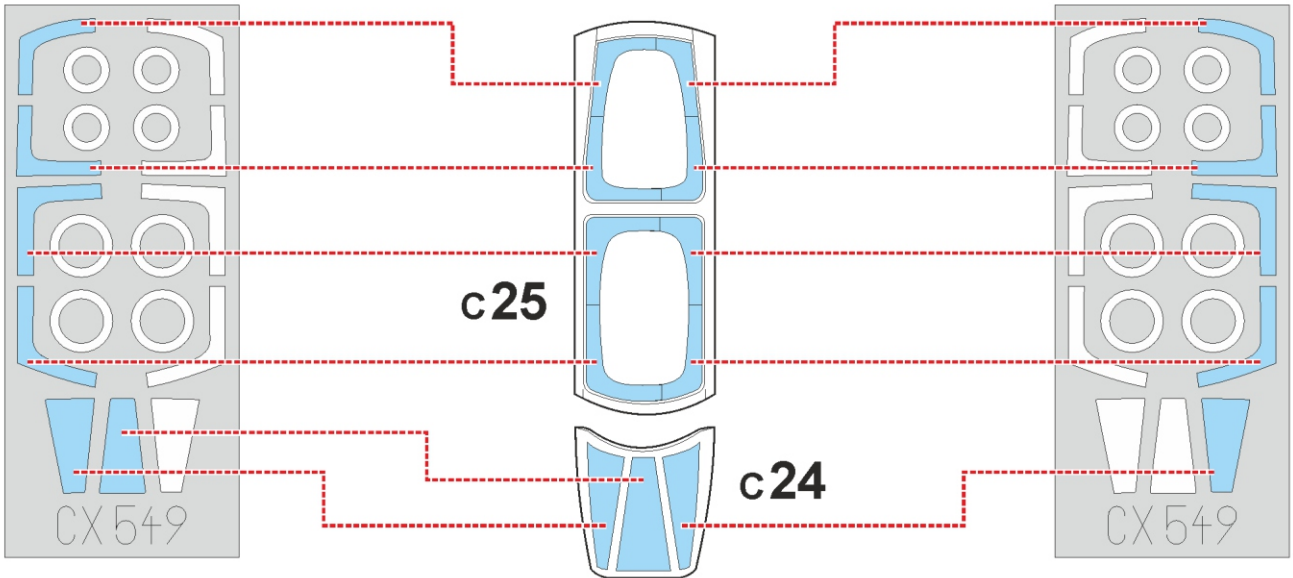

Tornado GR.1

CX 549

for kit **ITALERI**

scale **1/72**

LIQUID MASK 

1.)

2.)

LIQUID MASK