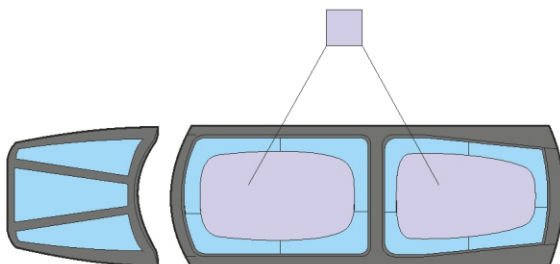

Tornado GR.1

CX 549

for kit **ITALERI**

scale **1/72**

LIQUID MASK 

1.)

2.)

LIQUID MASK