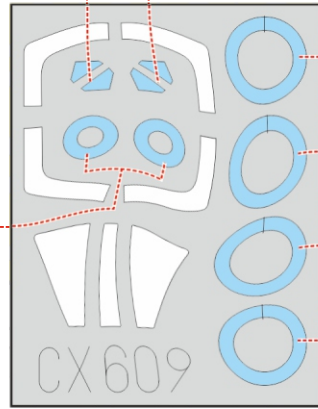

Mirage III CJ

CX 609

for kit **MODELSVIT**

scale **1/72**

1.)

B24
F8

B8
B9

B24
B23

LIQUID MASK

2.)

G3

G1

G2

3.)

LIQUID MASK

4.)