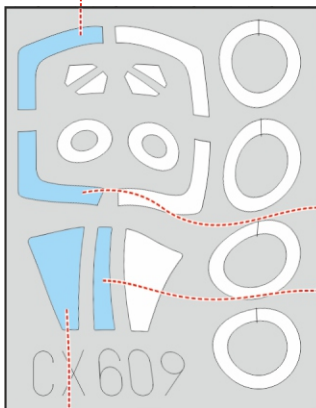

Mirage III CJ

CX 609

for kit **MODELSVIT**

scale **1/72**

1.)

B24
F8

B8
B9

B24
B23

LIQUID MASK

2.)

G3

G1

G2

3.)

LIQUID MASK

4.)