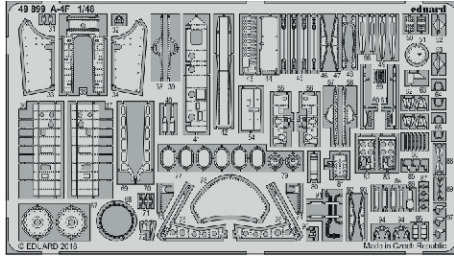

A-4F

eduard

49 899

1/48

detail set for 1/48 HOBBY BOSS kit • sada detailů pro stavebnici 1/48 HOBBY BOSS

- APPLY EXPRESS MASK AND PAINT BEFORE GLUING
POUŽIT EXPRESS MASK NABARVIT PŘED SLEPENÍM
 - SYMMETRICAL ASSEMBLY
SYMETRICKÁ MONTÁŽ
 - REMOVE
ODSTRANIT
 - GRIND
OBROUSIT
 - DRILL HOLE
VRTAT OTVOR
 - COLORED ETCHED PARTS
LEPTANÉ BAREVNÉ DÍLY
 - ETCHED PARTS
LEPTANÉ NEBAREVNÉ DÍLY
 - ORIGINAL KIT PARTS
PŮVODNÍ DÍLY STAVEBNICE
- BEND
OHNOUT
 - OPTION
VOLBA
 - REPLACE
NAHRADIT

ORIGINAL KIT PARTS PŮVODNÍ DÍLY STAVEBNICE	PHOTO-ETCHED PARTS LEPTANÉ DÍLY	PARTS TO BE REMOVED DÍLY K ODSTRANĚNÍ	FILL TMELIT
---	------------------------------------	--	----------------

front undercarriage bay