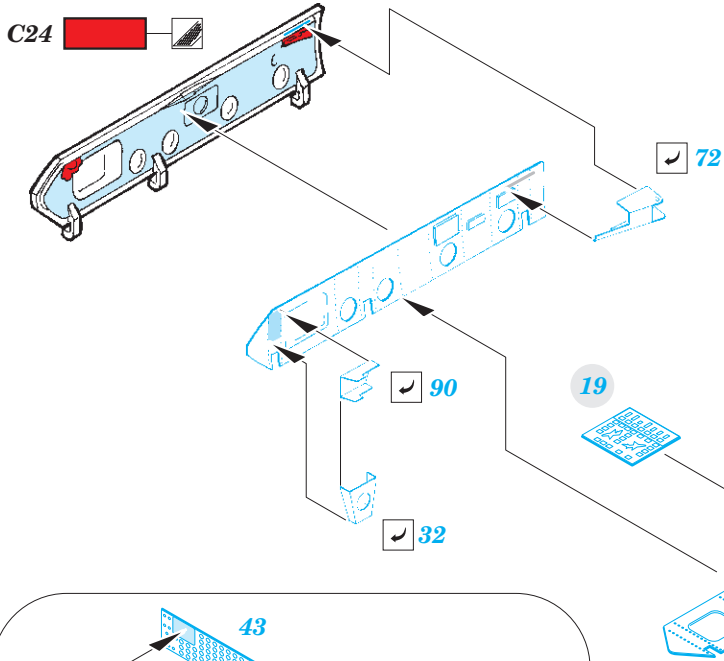

A-4F

eduard

49 899

1/48

detail set for 1/48 HOBBY BOSS kit • sada detailů pro stavebnici 1/48 HOBBY BOSS

- APPLY EXPRESS MASK AND PAINT BEFORE GLUING
POUŽIT EXPRESS MASK NABARVIT PŘED SLEPENÍM
 - SYMMETRICAL ASSEMBLY
SYMETRICKÁ MONTÁŽ
 - REMOVE
ODSTRANIT
 - GRIND
OBROUSIT
 - DRILL HOLE
VRTAT OTVOR
 - COLORED ETCHED PARTS
LEPTANÉ BAREVNÉ DÍLY
 - ETCHED PARTS
LEPTANÉ NEBAREVNÉ DÍLY
 - ORIGINAL KIT PARTS
PŮVODNÍ DÍLY STAVEBNICE
- BEND
OHNOUT
 - OPTION
VOLBA
 - REPLACE
NAHRADIT

ORIGINAL KIT PARTS PŮVODNÍ DÍLY STAVEBNICE	PHOTO-ETCHED PARTS LEPTANÉ DÍLY	PARTS TO BE REMOVED DÍLY K ODSTRANĚNÍ	FILL TMELIT
---	------------------------------------	--	----------------

front undercarriage bay