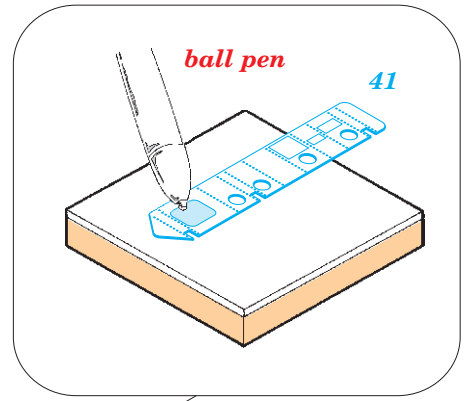

A-4F

eduard

49 899

1/48

detail set for 1/48 HOBBY BOSS kit • sada detailů pro stavebnici 1/48 HOBBY BOSS

- APPLY EXPRESS MASK AND PAINT BEFORE GLUING
POUŽIT EXPRESS MASK NABARVIT PŘED SLEPENÍM
 - SYMMETRICAL ASSEMBLY
SYMETRICKÁ MONTÁŽ
 - REMOVE
ODSTRANIT
 - GRIND
OBROUSIT
 - DRILL HOLE
VRTAT OTVOR
 - COLORED ETCHED PARTS
LEPTANÉ BAREVNÉ DÍLY
 - ETCHED PARTS
LEPTANÉ NEBAREVNÉ DÍLY
 - ORIGINAL KIT PARTS
PŮVODNÍ DÍLY STAVEBNICE
- BEND
OHNOUT
 - OPTION
VOLBA
 - REPLACE
NAHRADIT

ORIGINAL KIT PARTS PŮVODNÍ DÍLY STAVEBNICE	PHOTO-ETCHED PARTS LEPTANÉ DÍLY	PARTS TO BE REMOVED DÍLY K ODSTRANĚNÍ	FILL TMELIT
---	------------------------------------	--	----------------

front undercarriage bay