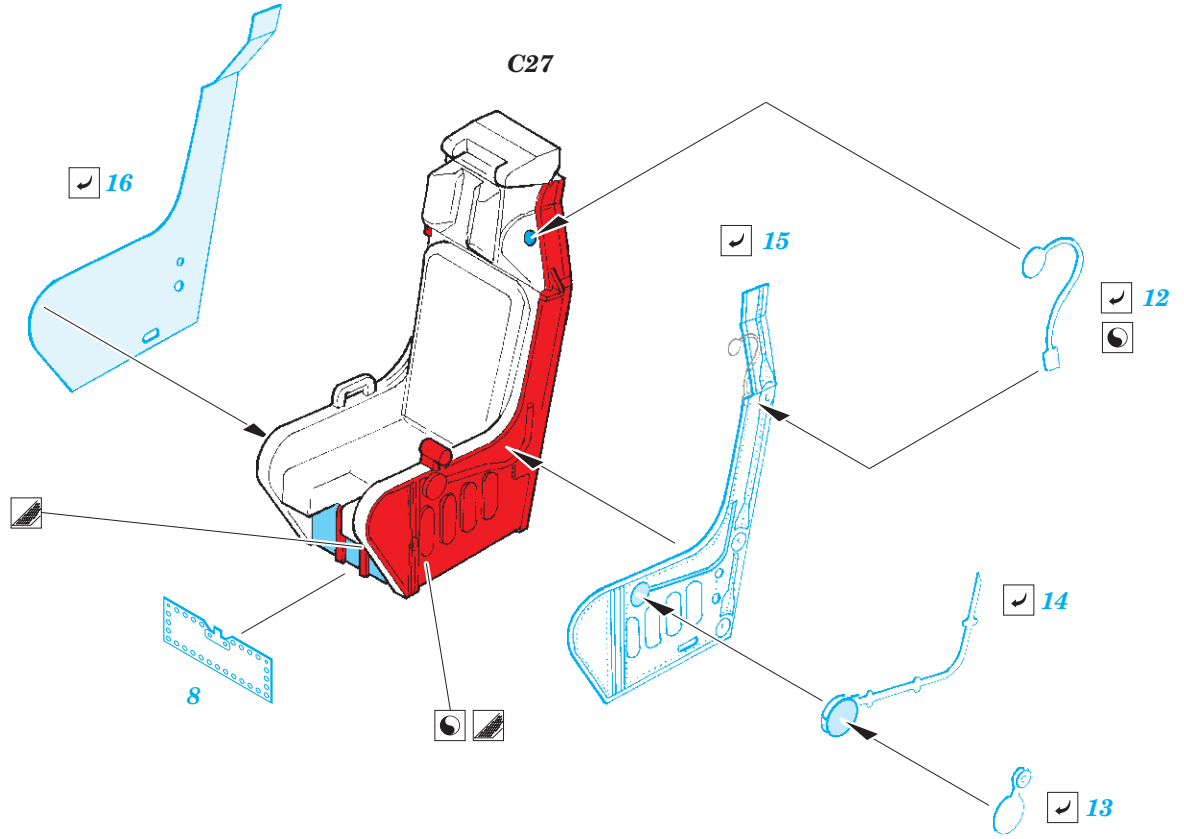

A-4F

eduard

49 899

1/48

detail set for 1/48 HOBBY BOSS kit • sada detailů pro stavebnici 1/48 HOBBY BOSS

- APPLY EXPRESS MASK AND PAINT BEFORE GLUING
POUŽIT EXPRESS MASK NABARVIT PŘED SLEPENÍM
 - SYMMETRICAL ASSEMBLY
SYMETRICKÁ MONTÁŽ
 - REMOVE
ODSTRANIT
 - GRIND
OBROUSIT
 - DRILL HOLE
VRTAT OTVOR
 - COLORED ETCHED PARTS
LEPTANÉ BAREVNÉ DÍLY
 - ETCHED PARTS
LEPTANÉ NEBAREVNÉ DÍLY
 - ORIGINAL KIT PARTS
PŮVODNÍ DÍLY STAVEBNICE
- BEND
OHNOUT
 - OPTION
VOLBA
 - REPLACE
NAHRADIT

ORIGINAL KIT PARTS PŮVODNÍ DÍLY STAVEBNICE	PHOTO-ETCHED PARTS LEPTANÉ DÍLY	PARTS TO BE REMOVED DÍLY K ODSTRANĚNÍ	FILL TMELIT
---	------------------------------------	--	----------------

front undercarriage bay