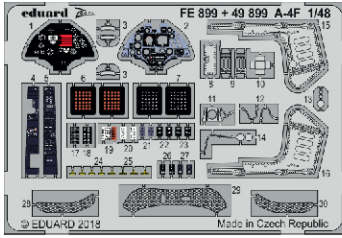

A-4F

eduard

49 899

1/48

detail set for 1/48 HOBBY BOSS kit • sada detailů pro stavebnici 1/48 HOBBY BOSS

- APPLY EXPRESS MASK AND PAINT BEFORE GLUING
POUŽIT EXPRESS MASK NABARVIT PŘED SLEPENÍM
 - SYMMETRICAL ASSEMBLY
SYMETRICKÁ MONTÁŽ
 - REMOVE
ODSTRANIT
 - GRIND
OBROUSIT
 - DRILL HOLE
VRTAT OTVOR
 - COLORED ETCHED PARTS
LEPTANÉ BAREVNÉ DÍLY
 - ETCHED PARTS
LEPTANÉ NEBAREVNÉ DÍLY
 - ORIGINAL KIT PARTS
PŮVODNÍ DÍLY STAVEBNICE
- BEND
OHNOUT
 - OPTION
VOLBA
 - REPLACE
NAHRADIT

ORIGINAL KIT PARTS PŮVODNÍ DÍLY STAVEBNICE	PHOTO-ETCHED PARTS LEPTANÉ DÍLY	PARTS TO BE REMOVED DÍLY K ODSTRANĚNÍ	FILL TMELIT
---	------------------------------------	--	----------------

front undercarriage bay