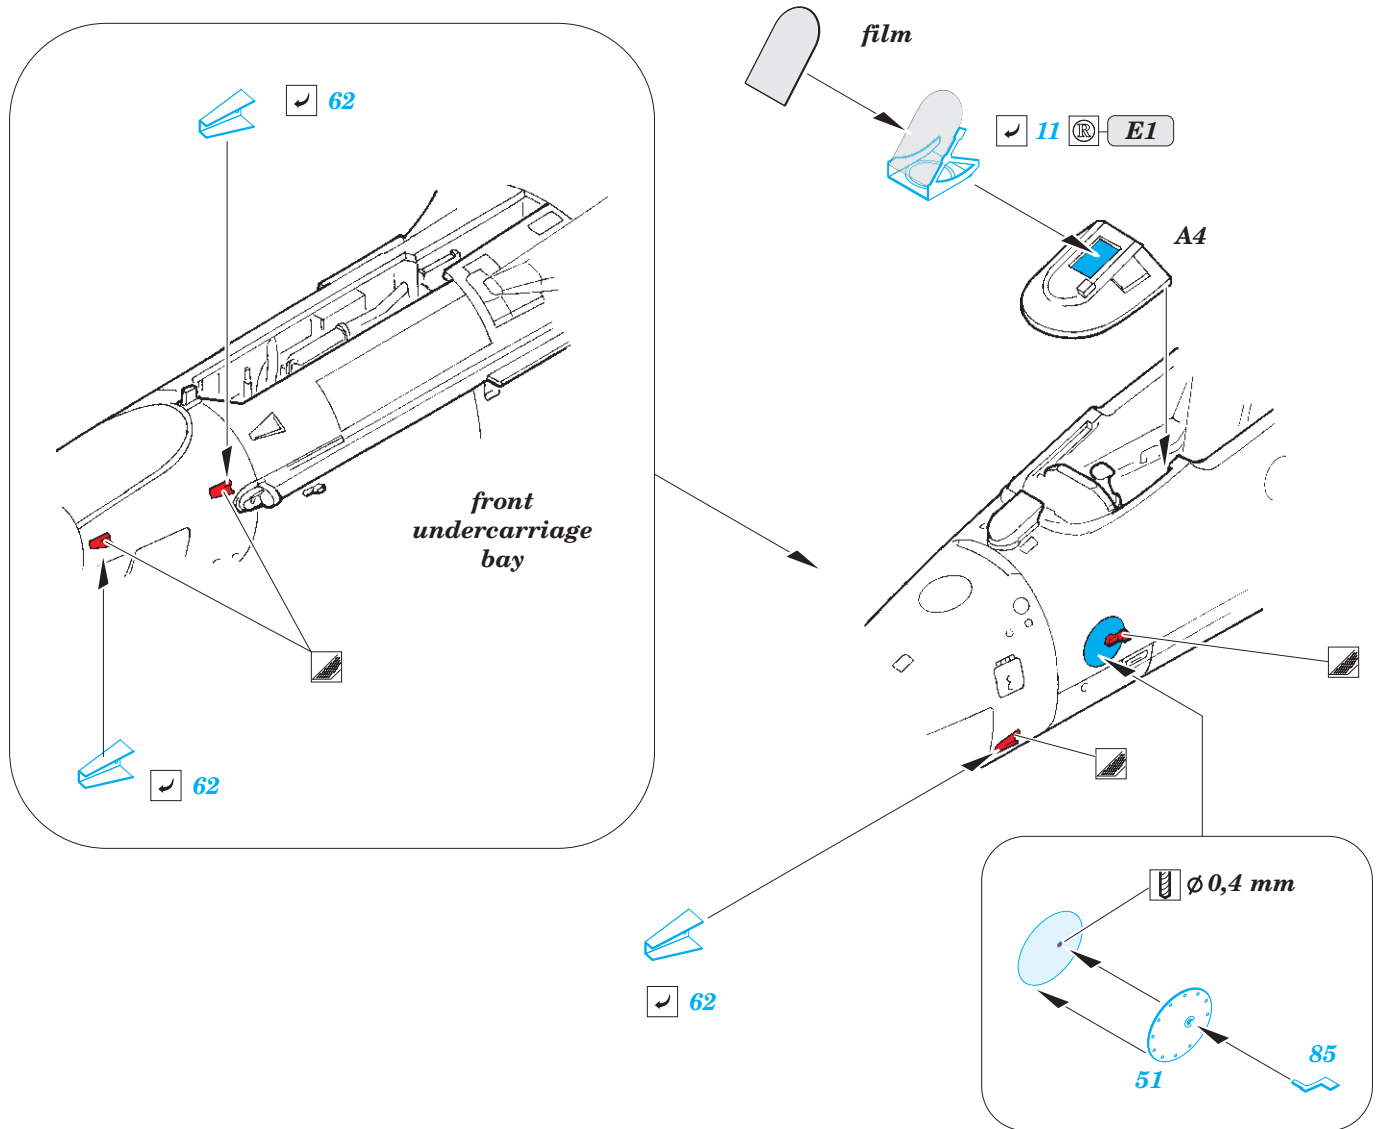

A-4F

eduard

49 899

1/48

detail set for 1/48 HOBBY BOSS kit • sada detailů pro stavebnici 1/48 HOBBY BOSS

- APPLY EXPRESS MASK AND PAINT BEFORE GLUING
POUŽIT EXPRESS MASK NABARVIT PŘED SLEPENÍM
 - SYMMETRICAL ASSEMBLY
SYMETRICKÁ MONTÁŽ
 - REMOVE
ODSTRANIT
 - GRIND
OBROUSIT
 - DRILL HOLE
VRTAT OTVOR
 - COLORED ETCHED PARTS
LEPTANÉ BAREVNÉ DÍLY
 - ETCHED PARTS
LEPTANÉ NEBAREVNÉ DÍLY
 - ORIGINAL KIT PARTS
PŮVODNÍ DÍLY STAVEBNICE
- BEND
OHNOUT
 - OPTION
VOLBA
 - REPLACE
NAHRADIT

ORIGINAL KIT PARTS PŮVODNÍ DÍLY STAVEBNICE	PHOTO-ETCHED PARTS LEPTANÉ DÍLY	PARTS TO BE REMOVED DÍLY K ODSTRANĚNÍ	FILL TMELIT
---	------------------------------------	--	----------------

front undercarriage bay