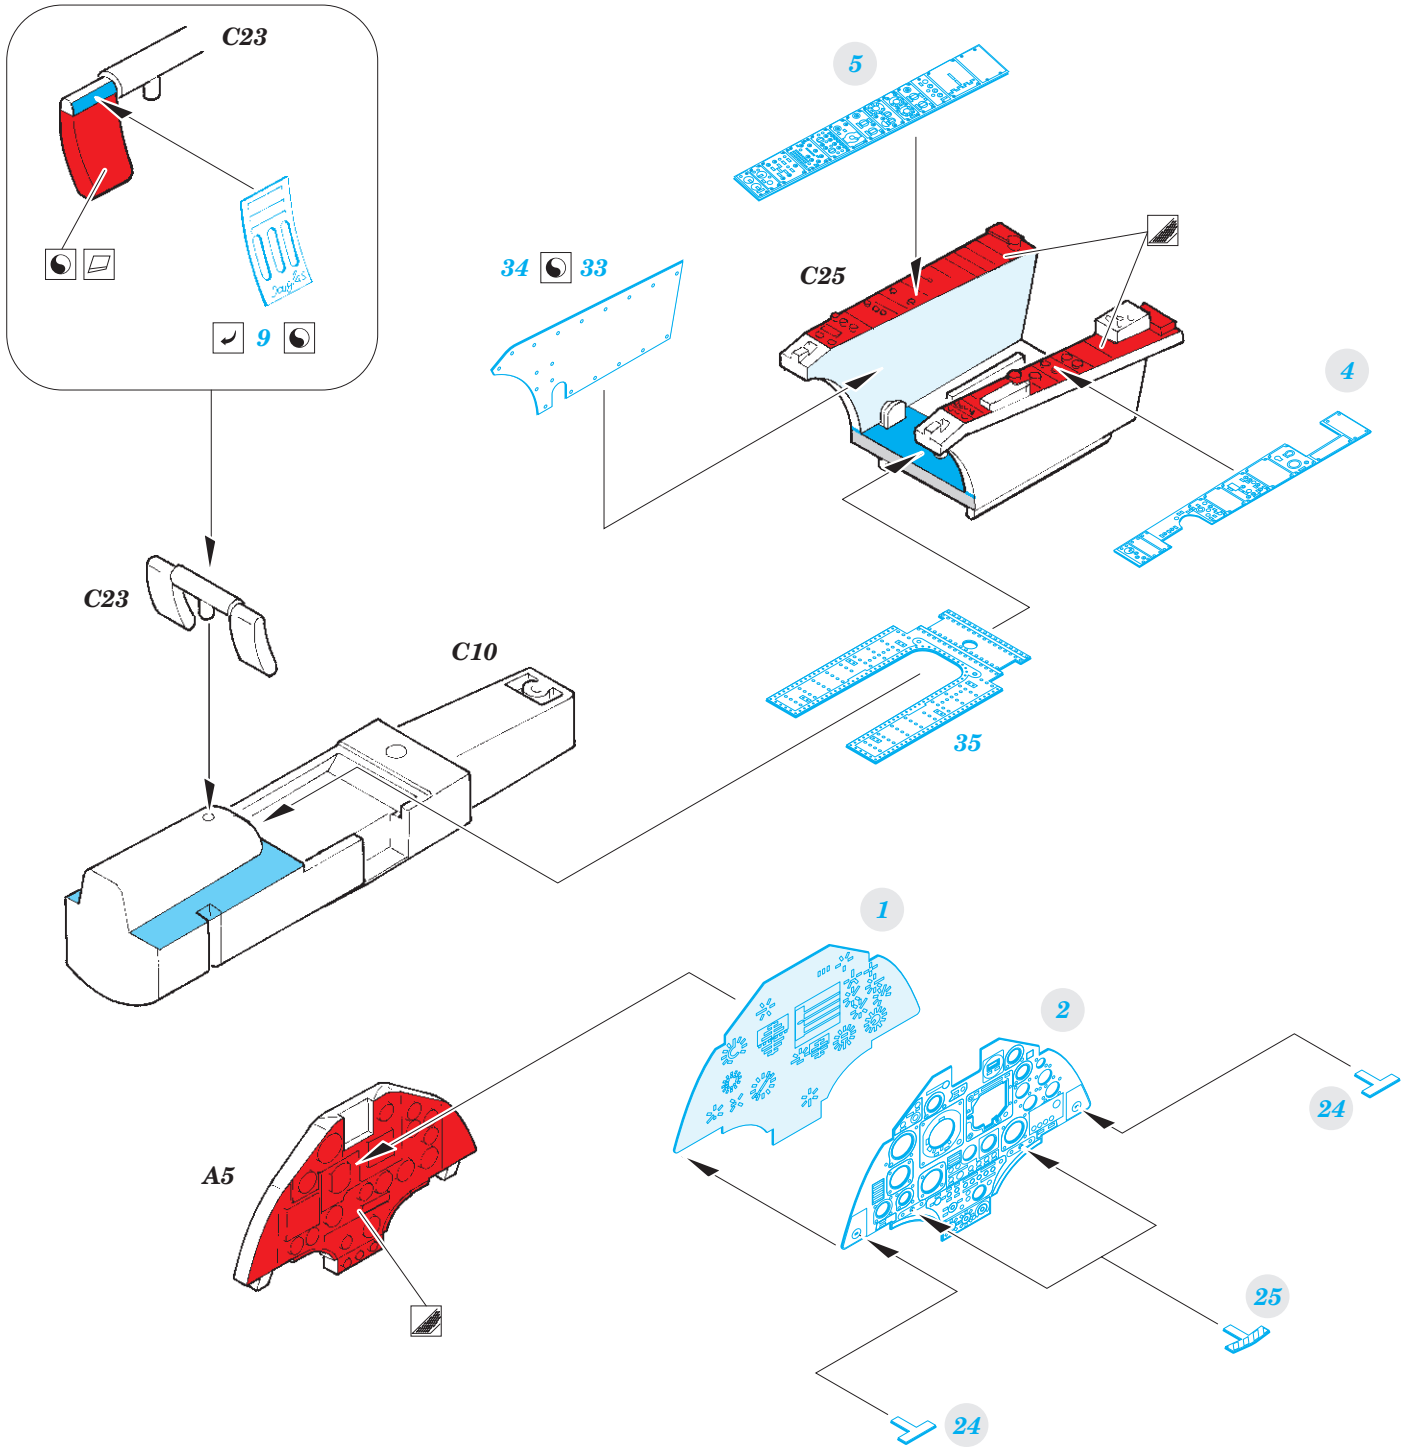

A-4F

eduard

49 899

1/48

detail set for 1/48 HOBBY BOSS kit • sada detailů pro stavebnici 1/48 HOBBY BOSS

- APPLY EXPRESS MASK AND PAINT BEFORE GLUING
POUŽIT EXPRESS MASK NABARVIT PŘED SLEPENÍM
 - SYMMETRICAL ASSEMBLY
SYMETRICKÁ MONTÁŽ
 - REMOVE
ODSTRANIT
 - GRIND
OBROUSIT
 - DRILL HOLE
VRTAT OTVOR
 - COLORED ETCHED PARTS
LEPTANÉ BAREVNÉ DÍLY
 - ETCHED PARTS
LEPTANÉ NEBAREVNÉ DÍLY
 - ORIGINAL KIT PARTS
PŮVODNÍ DÍLY STAVEBNICE
- BEND
OHNOUT
 - OPTION
VOLBA
 - REPLACE
NAHRADIT

ORIGINAL KIT PARTS PŮVODNÍ DÍLY STAVEBNICE	PHOTO-ETCHED PARTS LEPTANÉ DÍLY	PARTS TO BE REMOVED DÍLY K ODSTRANĚNÍ	FILL TMELIT
---	------------------------------------	--	----------------

front undercarriage bay