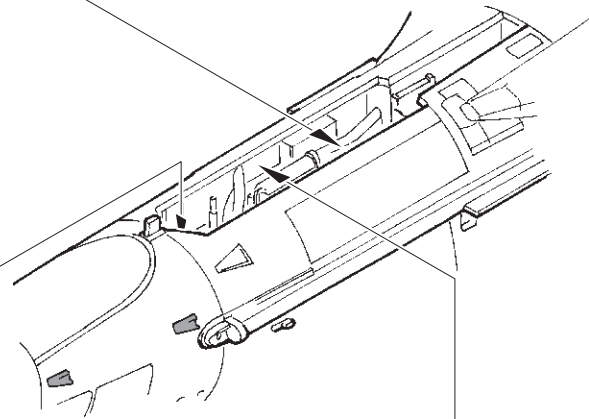

A-4F

eduard

49 899

1/48

detail set for 1/48 HOBBY BOSS kit • sada detailů pro stavebnici 1/48 HOBBY BOSS

- APPLY EXPRESS MASK AND PAINT BEFORE GLUING
POUŽIT EXPRESS MASK NABARVIT PŘED SLEPENÍM
 - SYMMETRICAL ASSEMBLY
SYMETRICKÁ MONTÁŽ
 - REMOVE
ODSTRANIT
 - GRIND
OBROUSIT
 - DRILL HOLE
VRTAT OTVOR
 - COLORED ETCHED PARTS
LEPTANÉ BAREVNÉ DÍLY
 - ETCHED PARTS
LEPTANÉ NEBAREVNÉ DÍLY
 - ORIGINAL KIT PARTS
PŮVODNÍ DÍLY STAVEBNICE
- BEND
OHNOUT
 - OPTION
VOLBA
 - REPLACE
NAHRADIT

ORIGINAL KIT PARTS PŮVODNÍ DÍLY STAVEBNICE	PHOTO-ETCHED PARTS LEPTANÉ DÍLY	PARTS TO BE REMOVED DÍLY K ODSTRANĚNÍ	FILL TMELIT
---	------------------------------------	--	----------------

front undercarriage bay