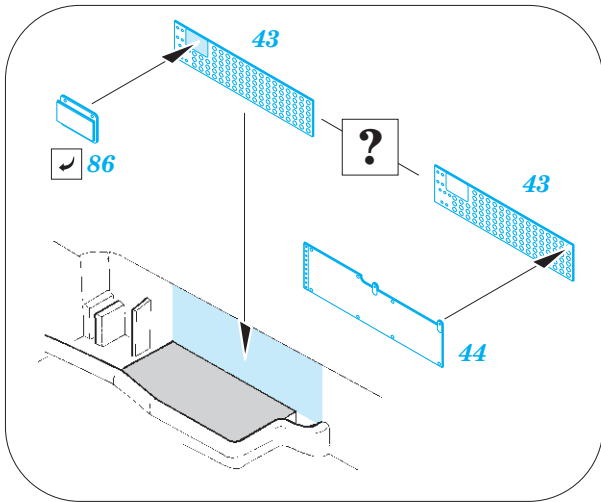

A-4F

eduard

49 899

1/48

detail set for 1/48 HOBBY BOSS kit • sada detailů pro stavebnici 1/48 HOBBY BOSS

- APPLY EXPRESS MASK AND PAINT BEFORE GLUING
POUŽIT EXPRESS MASK NABARVIT PŘED SLEPENÍM
 - SYMMETRICAL ASSEMBLY
SYMETRICKÁ MONTÁŽ
 - REMOVE
ODSTRANIT
 - GRIND
OBROUSIT
 - DRILL HOLE
VRTAT OTVOR
 - COLORED ETCHED PARTS
LEPTANÉ BAREVNÉ DÍLY
 - ETCHED PARTS
LEPTANÉ NEBAREVNÉ DÍLY
 - ORIGINAL KIT PARTS
PŮVODNÍ DÍLY STAVEBNICE
- BEND
OHNOUT
 - OPTION
VOLBA
 - REPLACE
NAHRADIT

ORIGINAL KIT PARTS PŮVODNÍ DÍLY STAVEBNICE	PHOTO-ETCHED PARTS LEPTANÉ DÍLY	PARTS TO BE REMOVED DÍLY K ODSTRANĚNÍ	FILL TMELIT
---	------------------------------------	--	----------------

front undercarriage bay