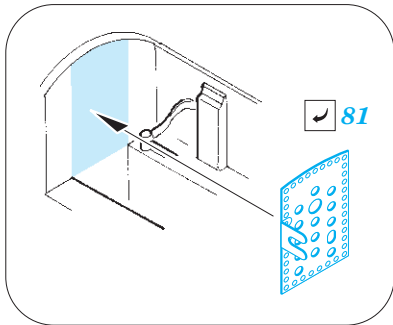

A-4F

eduard

49 899

1/48

detail set for 1/48 HOBBY BOSS kit • sada detailů pro stavebnici 1/48 HOBBY BOSS

- APPLY EXPRESS MASK AND PAINT BEFORE GLUING
POUŽIT EXPRESS MASK NABARVIT PŘED SLEPENÍM
 - SYMMETRICAL ASSEMBLY
SYMETRICKÁ MONTÁŽ
 - REMOVE
ODSTRANIT
 - GRIND
OBROUSIT
 - DRILL HOLE
VRTAT OTVOR
 - COLORED ETCHED PARTS
LEPTANÉ BAREVNÉ DÍLY
 - ETCHED PARTS
LEPTANÉ NEBAREVNÉ DÍLY
 - ORIGINAL KIT PARTS
PŮVODNÍ DÍLY STAVEBNICE
- BEND
OHNOUT
 - OPTION
VOLBA
 - REPLACE
NAHRADIT

ORIGINAL KIT PARTS PŮVODNÍ DÍLY STAVEBNICE	PHOTO-ETCHED PARTS LEPTANÉ DÍLY	PARTS TO BE REMOVED DÍLY K ODSTRANĚNÍ	FILL TMELIT
---	------------------------------------	--	----------------

front undercarriage bay