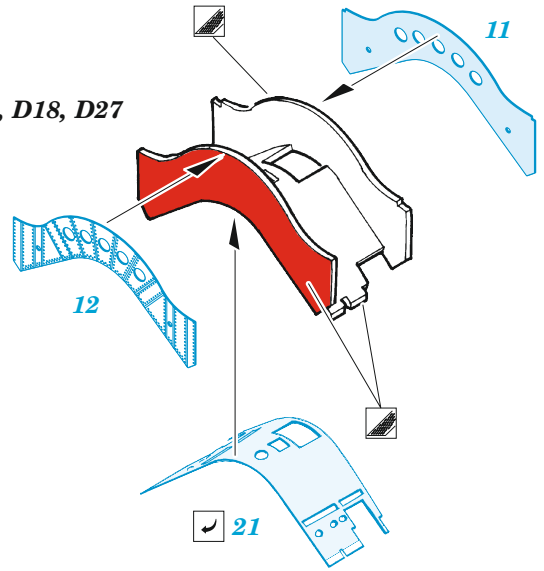

## 1/72

detail set for AIRFIX 1/72 kit • sada detailů pro stavebnici AIRFIX 1/72

- APPLY EXPRESS MASK AND PAINT BEFORE GLUING  
POUŽIT EXPRESS MASK NABARVIT PŘED SLEPENÍM
  - SYMMETRICAL ASSEMBLY  
SYMETRICKÁ MONTÁŽ
  - REMOVE  
ODSTRANIT
  - GRIND  
OBROUSIT
  - DRILL HOLE  
VRTAT OTVOR
  - COLORED ETCHED PARTS  
LEPTANÉ BAREVNÉ DÍLY
  - ETCHED PARTS  
LEPTANÉ NEBAREVNÉ DÍLY
  - ORIGINAL KIT PARTS  
PŮVODNÍ DÍLY STAVEBNICE
- BEND  
OHNOUT
  - OPTION  
VOLBA
  - REPLACE  
NAHRADIT

ORIGINAL KIT PARTS PŮVODNÍ DÍLY STAVEBNICE	PHOTO-ETCHED PARTS LEPTANÉ DÍLY	PARTS TO BE REMOVED DÍLY K ODSTRANĚNÍ	FILL TMELIT
---	------------------------------------	--	----------------

### HOW TO MAKE THE RELIEF ON OPPOSITE - REVERSE - OF THE PLATE

*D15, D16, D26*

*D17, D18, D27*

*D13, D14, D25*

*D24*

*D23*