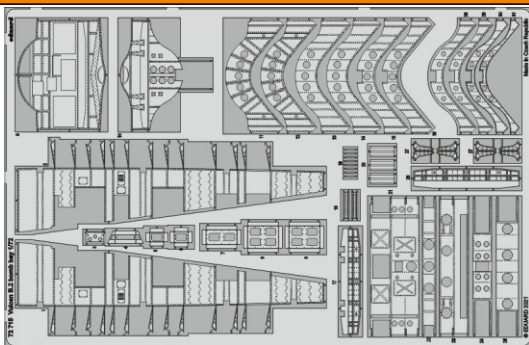

# Vulcan B.2 bomb bay

eduard

72 715

## 1/72

detail set for AIRFIX 1/72 kit • sada detailů pro stavebnici AIRFIX 1/72

- APPLY EXPRESS MASK AND PAINT BEFORE GLUING  
POUŽIT EXPRESS MASK NABARVIT PŘED SLEPENÍM
  - SYMMETRICAL ASSEMBLY  
SYMETRICKÁ MONTÁŽ
  - REMOVE  
ODSTRANIT
  - GRIND  
OBROUSIT
  - DRILL HOLE  
VRTAT OTVOR
  - COLORED ETCHED PARTS  
LEPTANÉ BAREVNÉ DÍLY
  - ETCHED PARTS  
LEPTANÉ NEBAREVNÉ DÍLY
  - ORIGINAL KIT PARTS  
PŮVODNÍ DÍLY STAVEBNICE
- BEND  
OHNOUT
  - OPTION  
VOLBA
  - REPLACE  
NAHRADIT

ORIGINAL KIT PARTS PŮVODNÍ DÍLY STAVEBNICE	PHOTO-ETCHED PARTS LEPTANÉ DÍLY	PARTS TO BE REMOVED DÍLY K ODSTRANĚNÍ	FILL TMELIT
---	------------------------------------	--	----------------