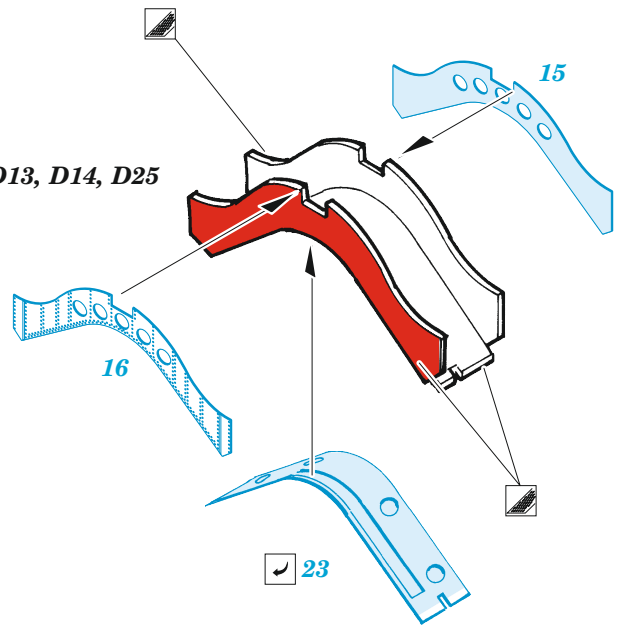

# Vulcan B.2 bomb bay

eduard

72 715

## 1/72

detail set for AIRFIX 1/72 kit • sada detailů pro stavebnici AIRFIX 1/72

- APPLY EXPRESS MASK AND PAINT BEFORE GLUING  
POUŽIT EXPRESS MASK NABARVIT PŘED SLEPENÍM
  - SYMMETRICAL ASSEMBLY  
SYMETRICKÁ MONTÁŽ
  - REMOVE  
ODSTRANIT
  - GRIND  
OBROUSIT
  - DRILL HOLE  
VRTAT OTVOR
  - COLORED ETCHED PARTS  
LEPTANÉ BAREVNÉ DÍLY
  - ETCHED PARTS  
LEPTANÉ NEBAREVNÉ DÍLY
  - ORIGINAL KIT PARTS  
PŮVODNÍ DÍLY STAVEBNICE
- BEND  
OHNOUT
  - OPTION  
VOLBA
  - REPLACE  
NAHRADIT

ORIGINAL KIT PARTS PŮVODNÍ DÍLY STAVEBNICE	PHOTO-ETCHED PARTS LEPTANÉ DÍLY	PARTS TO BE REMOVED DÍLY K ODSTRANĚNÍ	FILL TMELIT
---	------------------------------------	--	----------------

### HOW TO MAKE THE RELIEF ON OPPOSITE - REVERSE - OF THE PLATE

*D15, D16, D26*

*D17, D18, D27*

*D13, D14, D25*

*D24*

*D23*