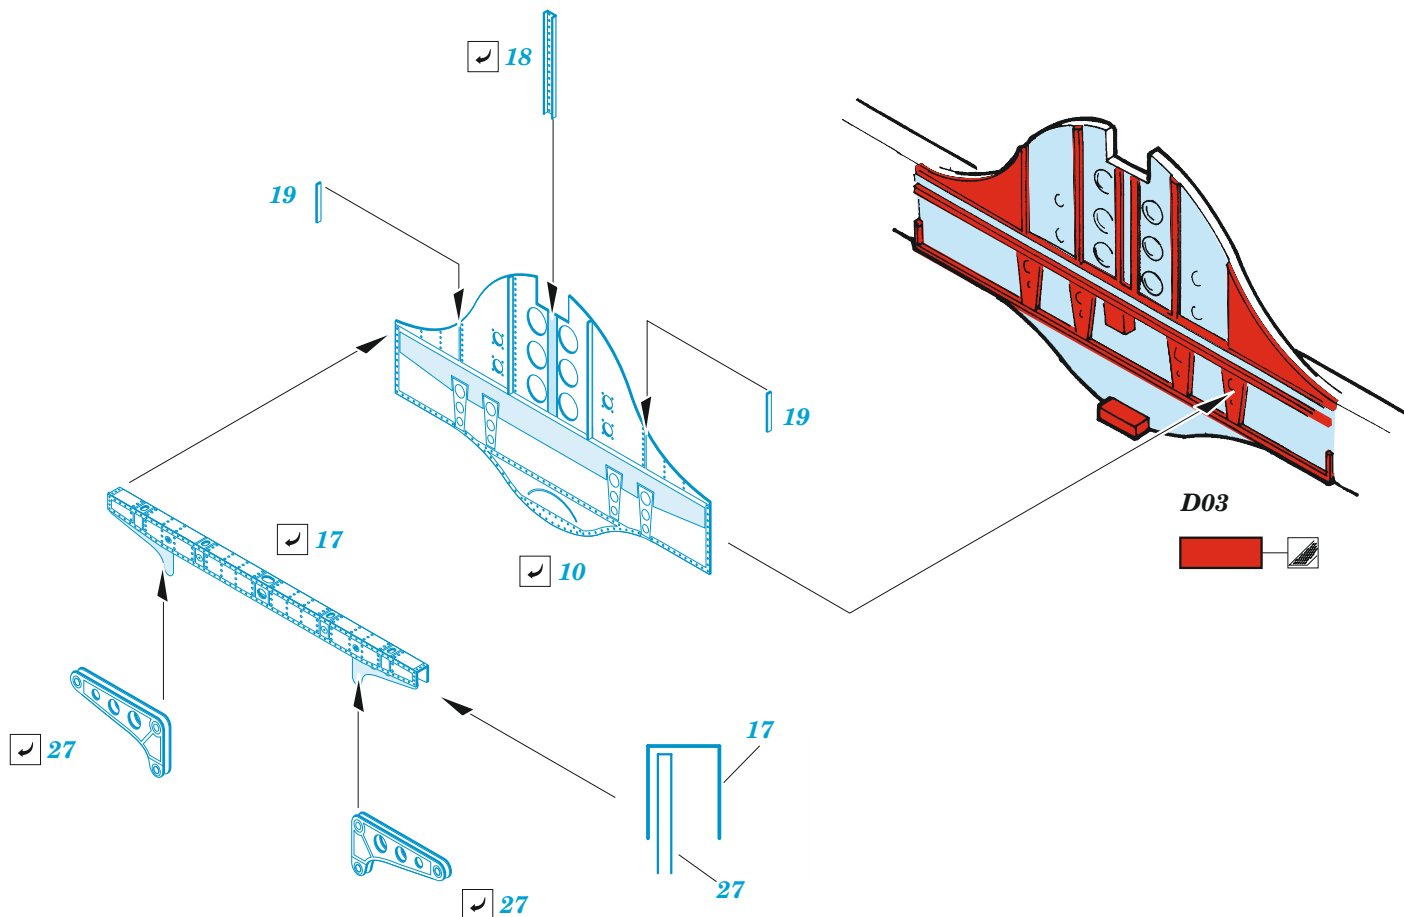

# Vulcan B.2 bomb bay

eduard

72 715

## 1/72

detail set for AIRFIX 1/72 kit • sada detailů pro stavebnici AIRFIX 1/72

- APPLY EXPRESS MASK AND PAINT BEFORE GLUING  
POUŽIT EXPRESS MASK NABARVIT PŘED SLEPENÍM
  - SYMMETRICAL ASSEMBLY  
SYMETRICKÁ MONTÁŽ
  - REMOVE  
ODSTRANIT
  - GRIND  
OBROUSIT
  - DRILL HOLE  
VRTAT OTVOR
  - COLORED ETCHED PARTS  
LEPTANÉ BAREVNÉ DÍLY
  - ETCHED PARTS  
LEPTANÉ NEBAREVNÉ DÍLY
  - ORIGINAL KIT PARTS  
PŮVODNÍ DÍLY STAVEBNICE
- BEND  
OHNOUT
  - OPTION  
VOLBA
  - REPLACE  
NAHRADIT

ORIGINAL KIT PARTS PŮVODNÍ DÍLY STAVEBNICE	PHOTO-ETCHED PARTS LEPTANÉ DÍLY	PARTS TO BE REMOVED DÍLY K ODSTRANĚNÍ	FILL TMELIT
---	------------------------------------	--	----------------

### HOW TO MAKE THE RELIEF ON OPPOSITE - REVERSE - OF THE PLATE

*D15, D16, D26*

*D17, D18, D27*

*D13, D14, D25*

*D24*

*D23*