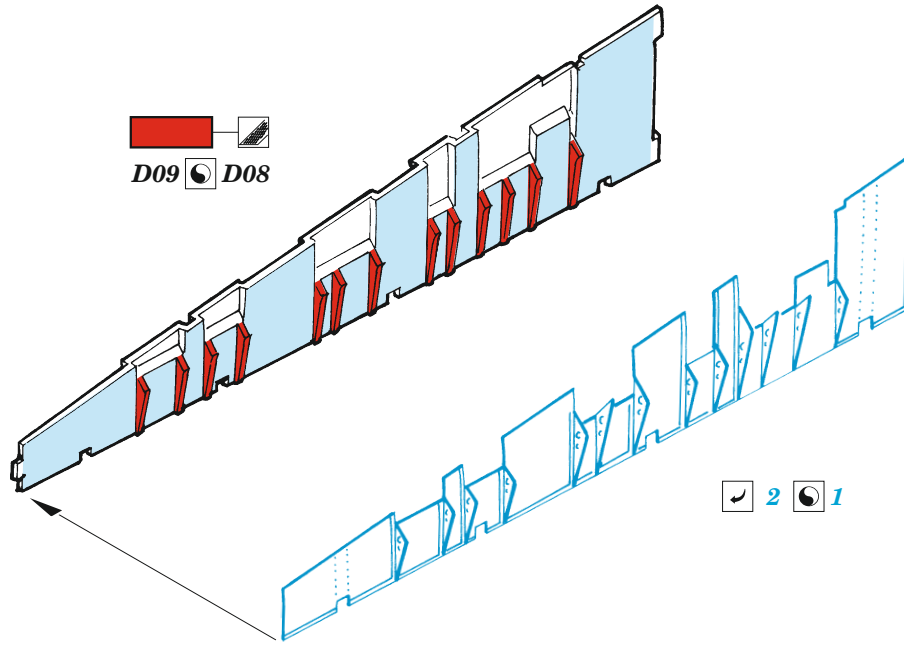

## 1/72

detail set for AIRFIX 1/72 kit • sada detailů pro stavebnici AIRFIX 1/72

- APPLY EXPRESS MASK AND PAINT BEFORE GLUING  
POUŽIT EXPRESS MASK NABARVIT PŘED SLEPENÍM
  - SYMMETRICAL ASSEMBLY  
SYMETRICKÁ MONTÁŽ
  - REMOVE  
ODSTRANIT
  - GRIND  
OBROUSIT
  - DRILL HOLE  
VRTAT OTVOR
  - COLORED ETCHED PARTS  
LEPTANÉ BAREVNÉ DÍLY
  - ETCHED PARTS  
LEPTANÉ NEBAREVNÉ DÍLY
  - ORIGINAL KIT PARTS  
PŮVODNÍ DÍLY STAVEBNICE
- BEND  
OHNOUT
  - OPTION  
VOLBA
  - REPLACE  
NAHRADIT

ORIGINAL KIT PARTS PŮVODNÍ DÍLY STAVEBNICE	PHOTO-ETCHED PARTS LEPTANÉ DÍLY	PARTS TO BE REMOVED DÍLY K ODSTRANĚNÍ	FILL TMELIT
---	------------------------------------	--	----------------

### HOW TO MAKE THE RELIEF ON OPPOSITE - REVERSE - OF THE PLATE

*D15, D16, D26*

*D17, D18, D27*

*D13, D14, D25*

*D24*

*D23*