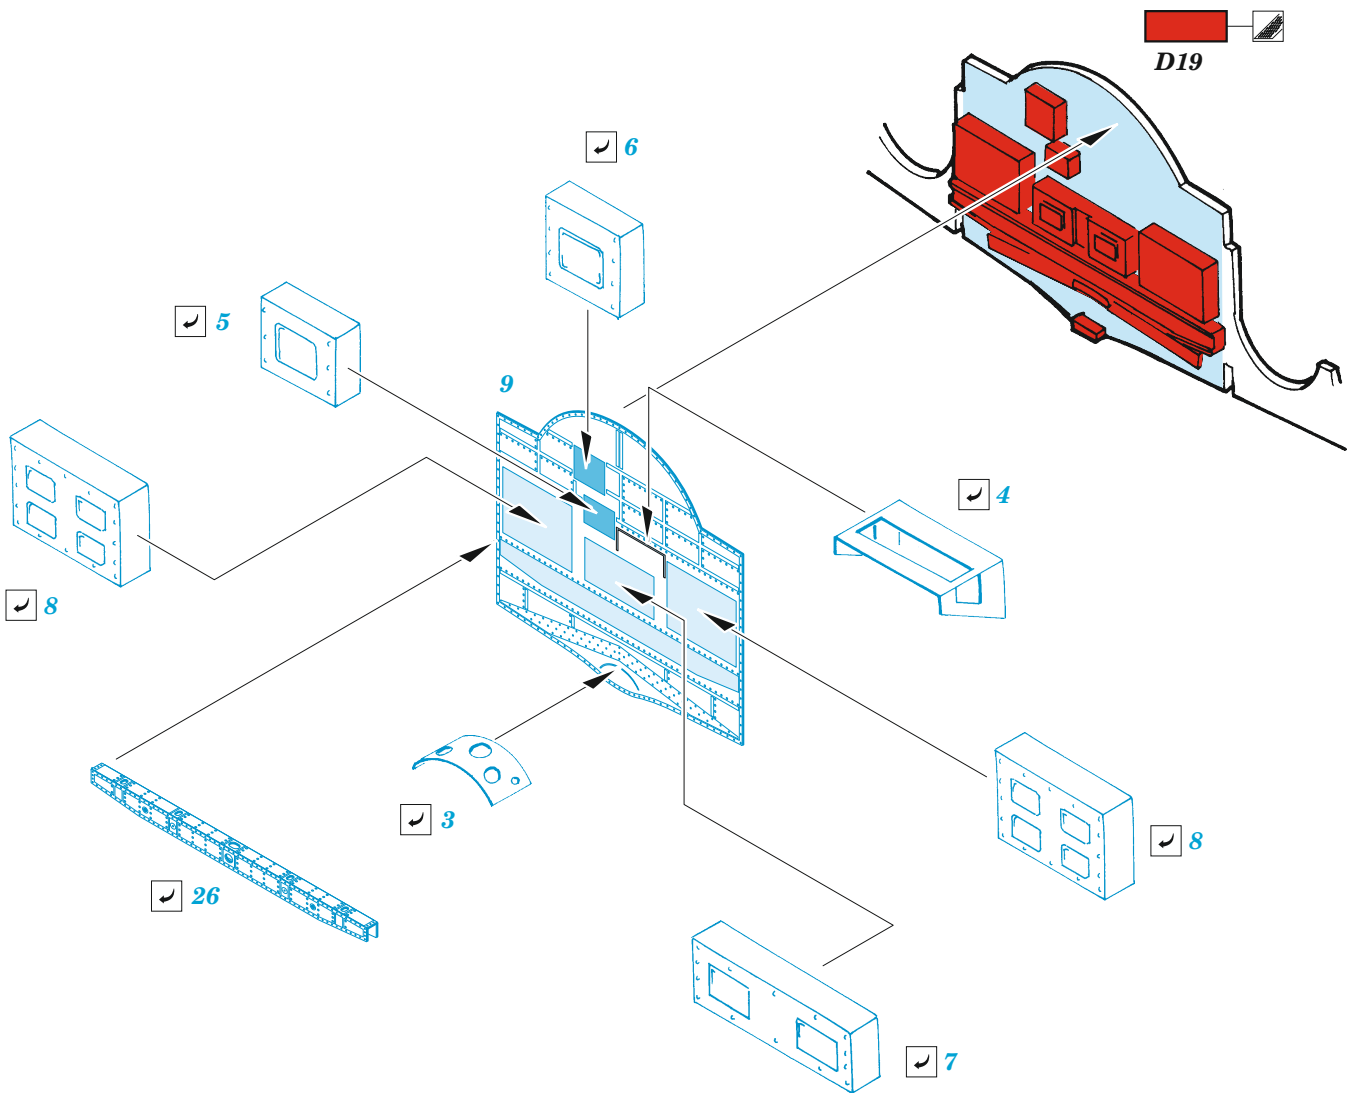

# Vulcan B.2 bomb bay

eduard

72 715

## 1/72

detail set for AIRFIX 1/72 kit • sada detailů pro stavebnici AIRFIX 1/72

- APPLY EXPRESS MASK AND PAINT BEFORE GLUING  
POUŽIT EXPRESS MASK NABARVIT PŘED SLEPENÍM
  - SYMMETRICAL ASSEMBLY  
SYMETRICKÁ MONTÁŽ
  - REMOVE  
ODSTRANIT
  - GRIND  
OBROUSIT
  - DRILL HOLE  
VRTAT OTVOR
  - COLORED ETCHED PARTS  
LEPTANÉ BAREVNÉ DÍLY
  - ETCHED PARTS  
LEPTANÉ NEBAREVNÉ DÍLY
  - ORIGINAL KIT PARTS  
PŮVODNÍ DÍLY STAVEBNICE
- BEND  
OHNOUT
  - OPTION  
VOLBA
  - REPLACE  
NAHRADIT

ORIGINAL KIT PARTS PŮVODNÍ DÍLY STAVEBNICE	PHOTO-ETCHED PARTS LEPTANÉ DÍLY	PARTS TO BE REMOVED DÍLY K ODSTRANĚNÍ	FILL TMELIT
---	------------------------------------	--	----------------

### HOW TO MAKE THE RELIEF ON OPPOSITE - REVERSE - OF THE PLATE

*D15, D16, D26*

*D17, D18, D27*

*D13, D14, D25*

*D24*

*D23*