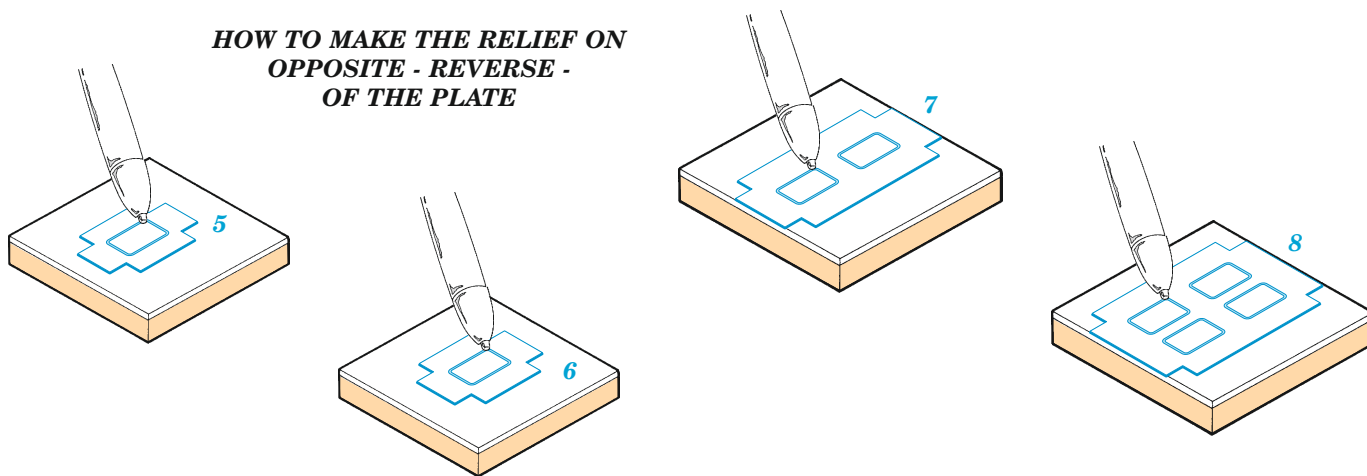

HOW TO MAKE THE RELIEF ON OPPOSITE - REVERSE - OF THE PLATE