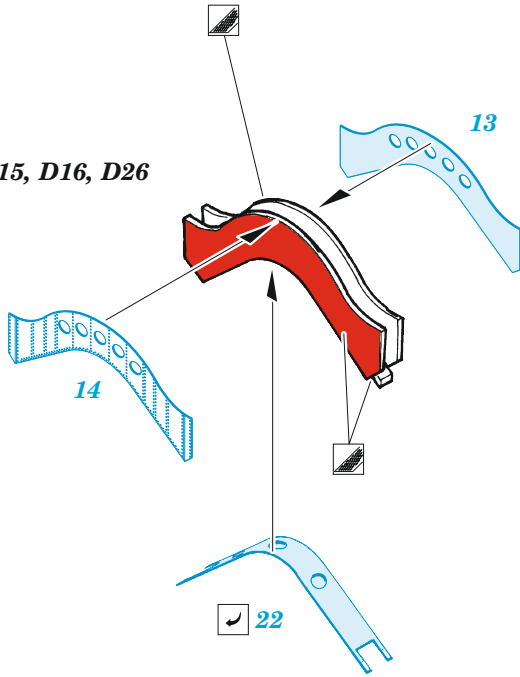

# Vulcan B.2 bomb bay

eduard

72 715

## 1/72

detail set for AIRFIX 1/72 kit • sada detailů pro stavebnici AIRFIX 1/72

- APPLY EXPRESS MASK AND PAINT BEFORE GLUING  
POUŽIT EXPRESS MASK NABARVIT PŘED SLEPENÍM
  - SYMMETRICAL ASSEMBLY  
SYMETRICKÁ MONTÁŽ
  - REMOVE  
ODSTRANIT
  - GRIND  
OBROUSIT
  - DRILL HOLE  
VRTAT OTVOR
  - COLORED ETCHED PARTS  
LEPTANÉ BAREVNÉ DÍLY
  - ETCHED PARTS  
LEPTANÉ NEBAREVNÉ DÍLY
  - ORIGINAL KIT PARTS  
PŮVODNÍ DÍLY STAVEBNICE
- BEND  
OHNOUT
  - OPTION  
VOLBA
  - REPLACE  
NAHRADIT

ORIGINAL KIT PARTS PŮVODNÍ DÍLY STAVEBNICE	PHOTO-ETCHED PARTS LEPTANÉ DÍLY	PARTS TO BE REMOVED DÍLY K ODSTRANĚNÍ	FILL TMELIT
---	------------------------------------	--	----------------

### HOW TO MAKE THE RELIEF ON OPPOSITE - REVERSE - OF THE PLATE

*D15, D16, D26*

*D17, D18, D27*

*D13, D14, D25*

*D24*

*D23*