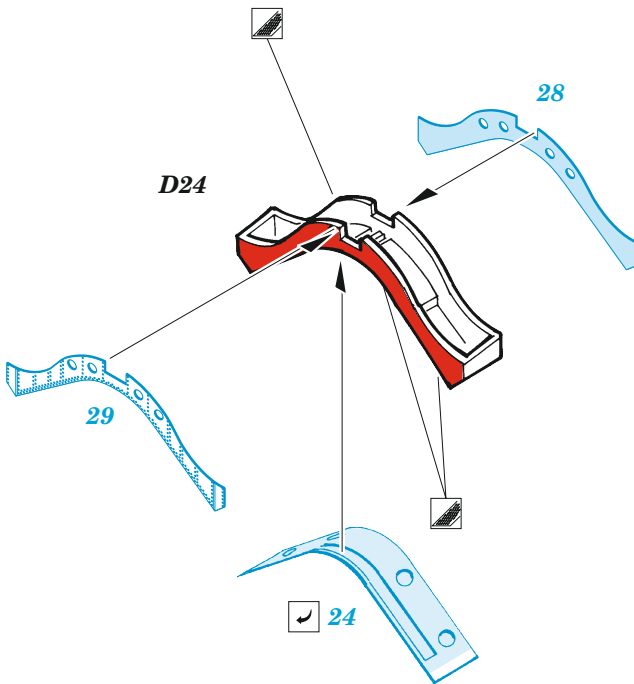

## 1/72

detail set for AIRFIX 1/72 kit • sada detailů pro stavebnici AIRFIX 1/72

- APPLY EXPRESS MASK AND PAINT BEFORE GLUING  
POUŽIT EXPRESS MASK NABARVIT PŘED SLEPENÍM
  - SYMMETRICAL ASSEMBLY  
SYMETRICKÁ MONTÁŽ
  - REMOVE  
ODSTRANIT
  - GRIND  
OBROUSIT
  - DRILL HOLE  
VRTAT OTVOR
  - COLORED ETCHED PARTS  
LEPTANÉ BAREVNÉ DÍLY
  - ETCHED PARTS  
LEPTANÉ NEBAREVNÉ DÍLY
  - ORIGINAL KIT PARTS  
PŮVODNÍ DÍLY STAVEBNICE
- BEND  
OHNOUT
  - OPTION  
VOLBA
  - REPLACE  
NAHRADIT

ORIGINAL KIT PARTS PŮVODNÍ DÍLY STAVEBNICE	PHOTO-ETCHED PARTS LEPTANÉ DÍLY	PARTS TO BE REMOVED DÍLY K ODSTRANĚNÍ	FILL TMELIT
---	------------------------------------	--	----------------

### HOW TO MAKE THE RELIEF ON OPPOSITE - REVERSE - OF THE PLATE

*D15, D16, D26*

*D17, D18, D27*

*D13, D14, D25*

*D24*

*D23*