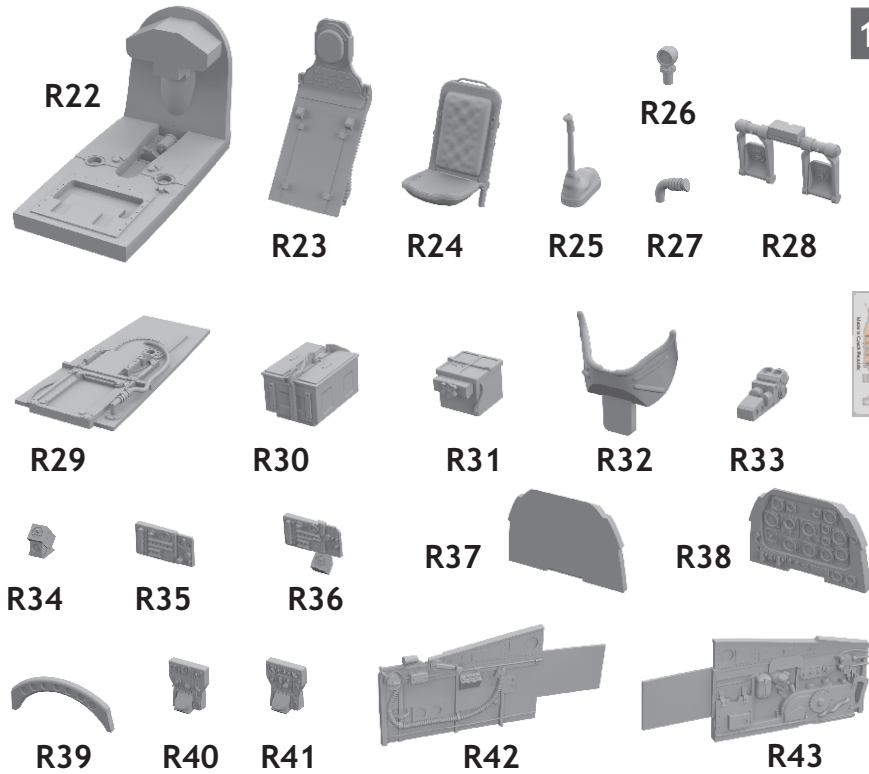

648 346 P-51D cockpit

for Airfix kit - pro stavebnici Airfix

1/48 scale

COLOURS

GSI Creos (GUNZE)		GSI Creos (GUNZE)		
AQUEOUS	Mr.COLOR	AQUEOUS	Mr.COLOR	
[H 11]	[C 1]		[C 41]	RED BROWN
[H 2]	[C 2]		[C 351]	ZINC CHROMATE
[H 8]	[C 8]		[C 38]	OLIVE DRAB
[H 12]	[C 33]		[C 47]	CLEAR RED
[H 13]			[C 92]	SEMI GLOSS BLACK
[H 37]	[C 43]		[H459]	SAND YELLOW

This product contains metal and resin detail parts for upgrading scale plastic models. When selecting this set make sure that it is for the kit mentioned in product name as these sets are made specifically for that kit. When upgrading the model some cutting or corrections may be necessary for parts to fit accurately. **WARNING!** This set contains small and sharp parts. Work carefully in a ventilated and well-lit room. Safety glasses are recommended. This product is not suitable for children below 14 years of age.

Tento výrobek obsahuje leptané a odlévané detaily pro úpravu a vylepšení plastického modelu. Při výběru sady kovových detailů zkontrolujte, zda je určena pro model, který chcete upravit. Model, pro který je sada určena, je uveden u názvu výrobku. Pro přesnou aplikaci kovových a odlévaných dílů může být zapotřebí upravit díly upravovaného modelu. **POZOR!** Sada obsahuje malé ostré díly. Pracujte ve větrané a dobře osvětlené místnosti. Doporučujeme použití ochranných brýlí. Tento výrobek není vhodný pro děti mladší 14 let.