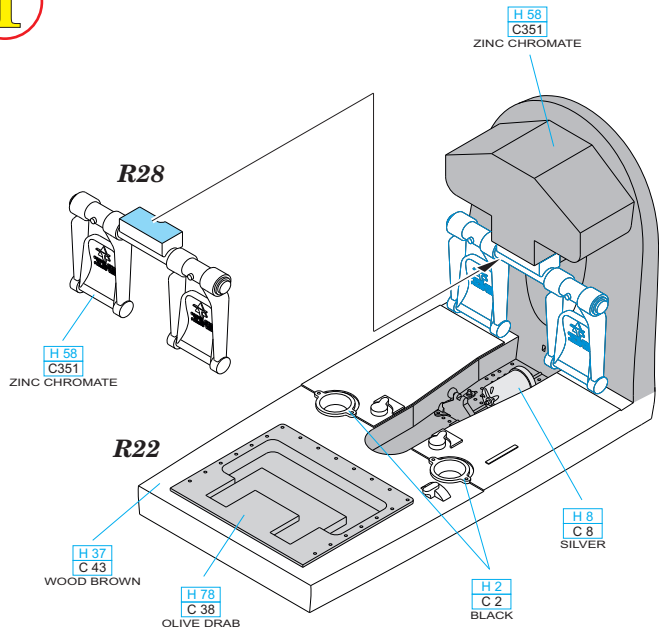

eduard
435 21 Obrnice 170
Czech Republic
www.eduard.com

www.eduard.com

648 346 P-51D cockpit

for Airfix kit - pro stavebnici Airfix

1/48

eduard

BEST ~~BRASS~~ RESIN AROUND!

- REMOVE ODSTRANIT
- BEND OHNOUT
- SYMMETRICAL ASSEMBLY SYMETRICKA MONTAZ
- GRIND OBROUSIT
- OPTION VOLBA
- SCRIBE THE PANEL AND HOLES RYTI
- DRILL HOLE VRTAT OTVOR
- REPLACE NAHRADIT
- REVERSE SIDE OTOCIT

A

?

B

1

2

3

7

H 58
C 351
ZINC CHROMATE