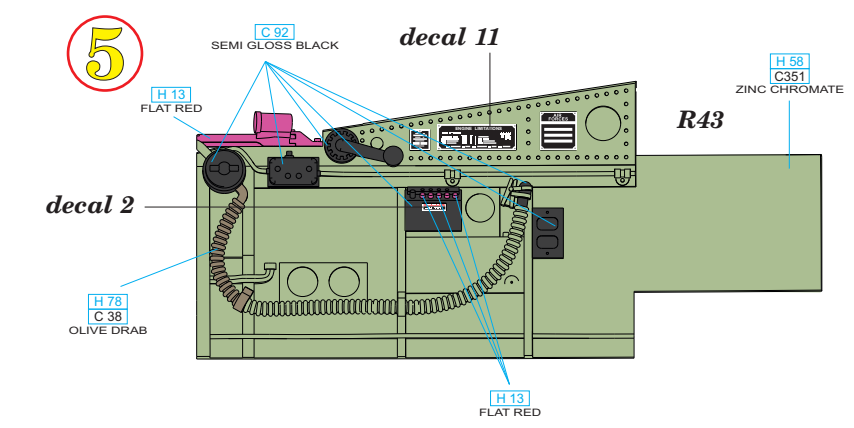

eduard
435 21 Obrnice 170
Czech Republic
www.eduard.com

www.eduard.com

648 346 P-51D cockpit

for Airfix kit - pro stavebnici Airfix

1/48

eduard

BEST ~~BRASS~~ RESIN AROUND!

- REMOVE ODSTRANIT
- BEND OHNOUT
- SYMMETRICAL ASSEMBLY SYMETRICKA MONTAZ
- GRIND OBROUSIT
- OPTION VOLBA
- SCRIBE THE PANEL AND HOLES RYTI
- DRILL HOLE VRTAT OTVOR
- REPLACE NAHRADIT
- REVERSE SIDE OTOCIT

A

?

B

1

2

3

7

H 58
C 351
ZINC CHROMATE