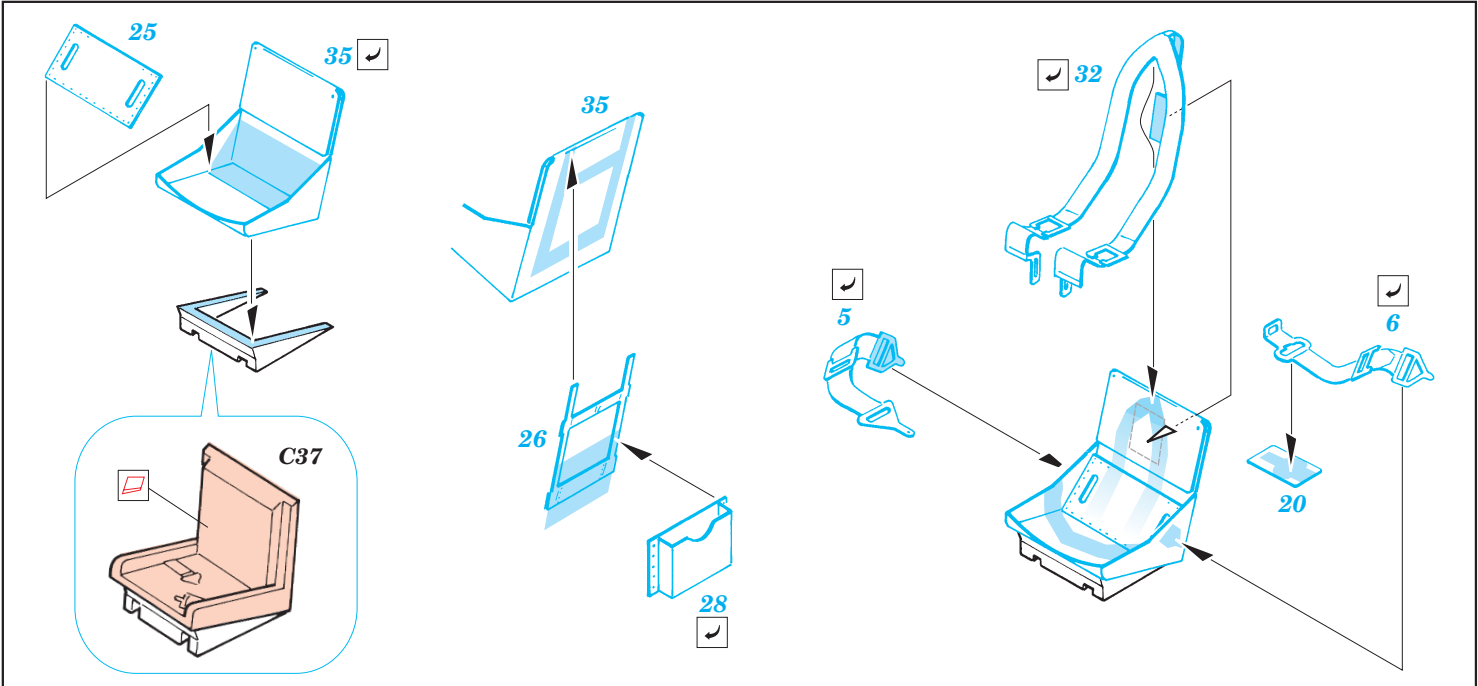

B-25J Mitchell interior

1/72 scale detail set for Hasegawa kit • sada detailů pro model 1/72 Hasegawa

eduard

72 423

- APPLY EXPRESS MASK AND PAINT BEFORE GLUING
POUŤ IT EXPRESS MASK NABARVIT PŘED SLEPENÍM
- SYMMETRICAL ASSEMBLY
SYMETRICKÁ MONTÁŽ
- REMOVE
ODSTRANIT
- GRIND
OBROUSIT
- DRILL HOLE
VRTAT OTVOR
- BEND
OHNOUT
- OPTION
VOLBA
- REPLACE
NAHRADIT

ORIGINAL KIT PARTS
PŮVODNÍ DÍLY STAVEBNICE

PHOTO-ETCHED PARTS
LEPTANÉ DÍLY

PARTS TO BE REMOVED
DÍLY K ODSTRANĚNÍ

FILL
TMELIT

References:
 - Detail & Scale No.8260:B-25 Mitchell in detail
 - Squadron/Signal Publ. No.1034:B-25 Mitchell in action
 - Replic No.116 2001