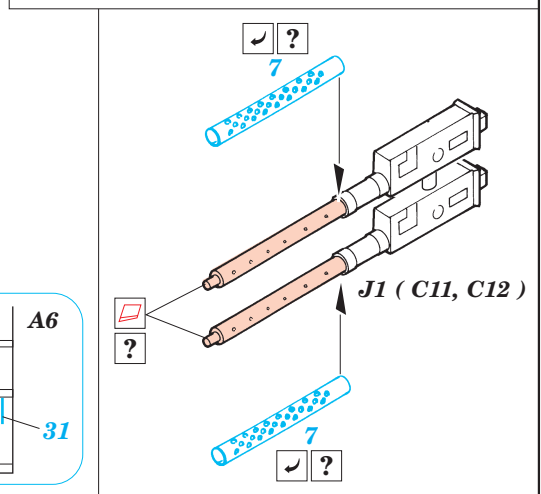

B-25J Mitchell interior

1/72 scale detail set for Hasegawa kit • sada detailů pro model 1/72 Hasegawa

eduard

72 423

- APPLY EXPRESS MASK AND PAINT BEFORE GLUING
POUŤ IT EXPRESS MASK NABARVIT PŘED SLEPENÍM
- SYMMETRICAL ASSEMBLY
SYMETRICKÁ MONTÁŽ
- REMOVE
ODSTRANIT
- GRIND
OBROUSIT
- DRILL HOLE
VRTAT OTVOR
- BEND
OHNOUT
- OPTION
VOLBA
- REPLACE
NAHRADIT

ORIGINAL KIT PARTS
PŮVODNÍ DÍLY STAVEBNICE

PHOTO-ETCHED PARTS
LEPTANÉ DÍLY

PARTS TO BE REMOVED
DÍLY K ODSTRANĚNÍ

FILL
TMELIT

References:
 - Detail & Scale No.8260:B-25 Mitchell in detail
 - Squadron/Signal Publ. No.1034:B-25 Mitchell in action
 - Replic No.116 2001