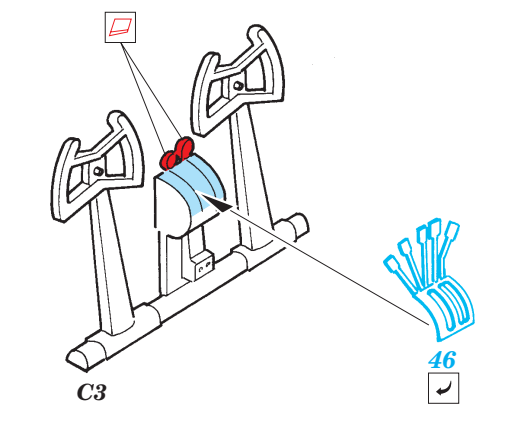

B-25J Mitchell interior

1/72 scale detail set for Hasegawa kit • sada detailů pro model 1/72 Hasegawa

eduard

72 423

- APPLY EXPRESS MASK AND PAINT BEFORE GLUING
POUŤ IT EXPRESS MASK NABARVIT PŘED SLEPENÍM
- SYMMETRICAL ASSEMBLY
SYMETRICKÁ MONTÁŽ
- REMOVE
ODSTRANIT
- GRIND
OBROUSIT
- DRILL HOLE
VRTAT OTVOR
- BEND
OHNOUT
- OPTION
VOLBA
- REPLACE
NAHRADIT

ORIGINAL KIT PARTS
PŮVODNÍ DÍLY STAVEBNICE

PHOTO-ETCHED PARTS
LEPTANÉ DÍLY

PARTS TO BE REMOVED
DÍLY K ODSTRANĚNÍ

FILL
TMELIT

References:
 - Detail & Scale No.8260:B-25 Mitchell in detail
 - Squadron/Signal Publ. No.1034:B-25 Mitchell in action
 - Replic No.116 2001