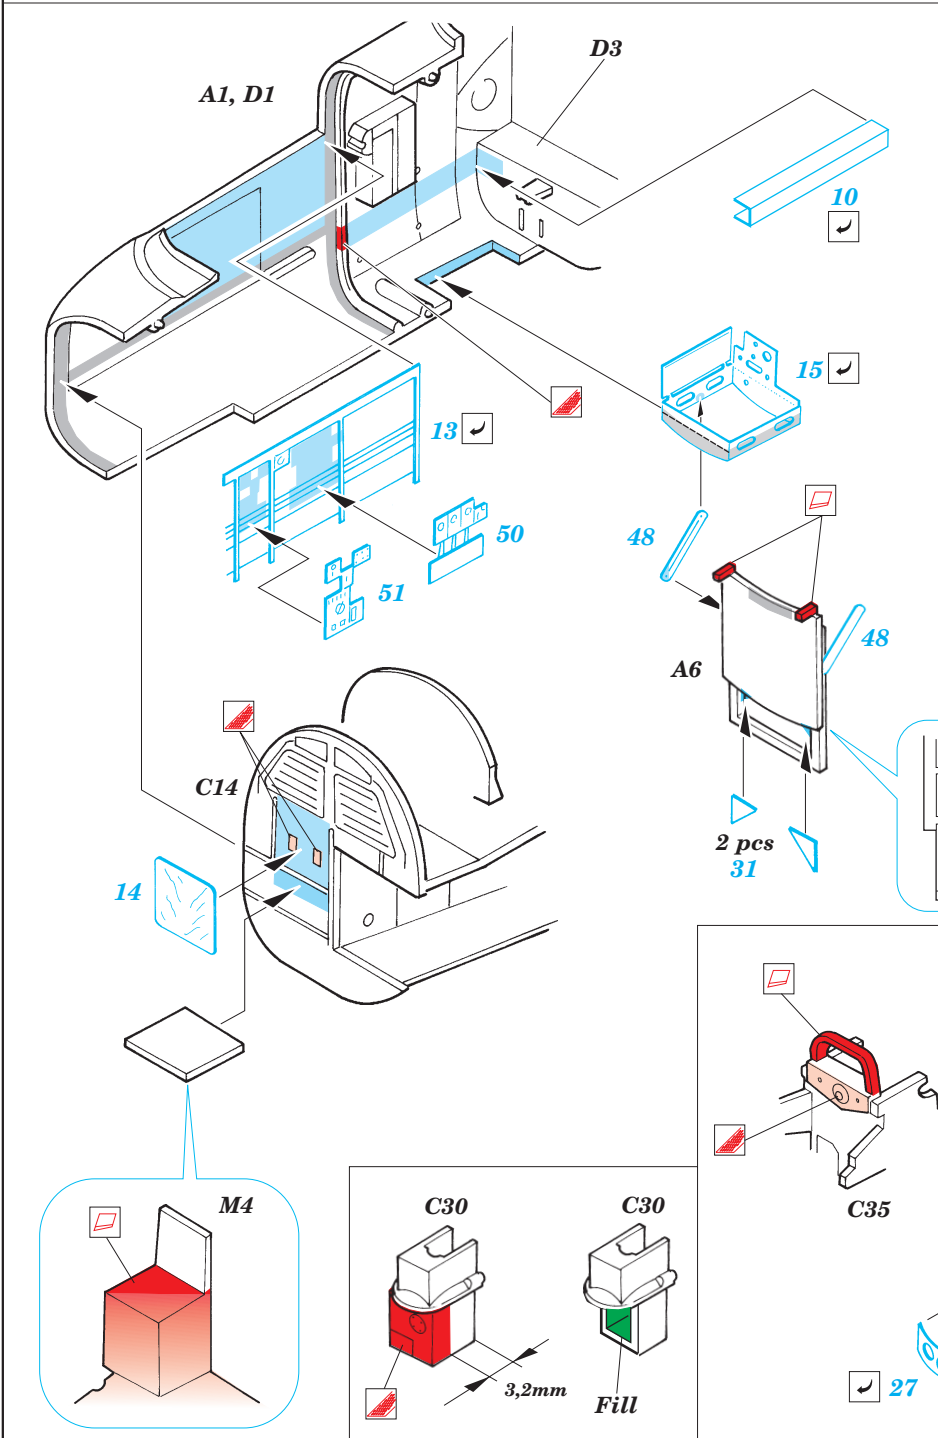

B-25J Mitchell interior

1/72 scale detail set for Hasegawa kit • sada detailů pro model 1/72 Hasegawa

eduard

72 423

- APPLY EXPRESS MASK AND PAINT BEFORE GLUING
POUŤ IT EXPRESS MASK NABARVIT PŘED SLEPENÍM
- SYMMETRICAL ASSEMBLY
SYMETRICKÁ MONTÁŽ
- REMOVE
ODSTRANIT
- GRIND
OBROUSIT
- DRILL HOLE
VRTAT OTVOR
- BEND
OHNOUT
- OPTION
VOLBA
- REPLACE
NAHRADIT

ORIGINAL KIT PARTS
PŮVODNÍ DÍLY STAVEBNICE

PHOTO-ETCHED PARTS
LEPTANÉ DÍLY

PARTS TO BE REMOVED
DÍLY K ODSTRANĚNÍ

FILL
TMELIT

References:
 - Detail & Scale No.8260:B-25 Mitchell in detail
 - Squadron/Signal Publ. No.1034:B-25 Mitchell in action
 - Replic No.116 2001