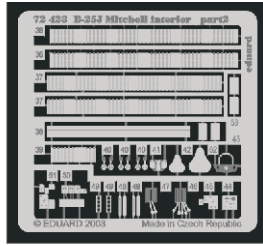

B-25J Mitchell interior

1/72 scale detail set for Hasegawa kit • sada detailů pro model 1/72 Hasegawa

eduard

72 423

- APPLY EXPRESS MASK AND PAINT BEFORE GLUING
POUŤ IT EXPRESS MASK NABARVIT PŘED SLEPENÍM
- SYMMETRICAL ASSEMBLY
SYMETRICKÁ MONTÁŽ
- REMOVE
ODSTRANIT
- GRIND
OBROUSIT
- DRILL HOLE
VRTAT OTVOR
- BEND
OHNOUT
- OPTION
VOLBA
- REPLACE
NAHRADIT

ORIGINAL KIT PARTS
PŮVODNÍ DÍLY STAVEBNICE

PHOTO-ETCHED PARTS
LEPTANÉ DÍLY

PARTS TO BE REMOVED
DÍLY K ODSTRANĚNÍ

FILL
TMELIT

References:
 - Detail & Scale No.8260:B-25 Mitchell in detail
 - Squadron/Signal Publ. No.1034:B-25 Mitchell in action
 - Replic No.116 2001