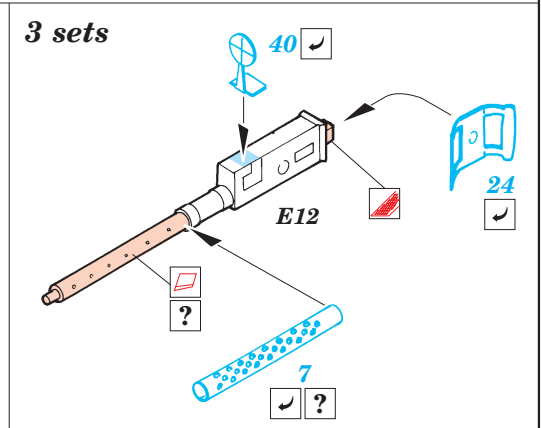

B-25J Mitchell interior

1/72 scale detail set for Hasegawa kit • sada detailů pro model 1/72 Hasegawa

eduard

72 423

- APPLY EXPRESS MASK AND PAINT BEFORE GLUING
POUŤ IT EXPRESS MASK NABARVIT PŘED SLEPENÍM
- SYMMETRICAL ASSEMBLY
SYMETRICKÁ MONTÁŽ
- REMOVE
ODSTRANIT
- GRIND
OBROUSIT
- DRILL HOLE
VRTAT OTVOR
- BEND
OHNOUT
- OPTION
VOLBA
- REPLACE
NAHRADIT

ORIGINAL KIT PARTS
PŮVODNÍ DÍLY STAVEBNICE

PHOTO-ETCHED PARTS
LEPTANÉ DÍLY

PARTS TO BE REMOVED
DÍLY K ODSTRANĚNÍ

FILL
TMELIT

References:
 - Detail & Scale No.8260:B-25 Mitchell in detail
 - Squadron/Signal Publ. No.1034:B-25 Mitchell in action
 - Replic No.116 2001