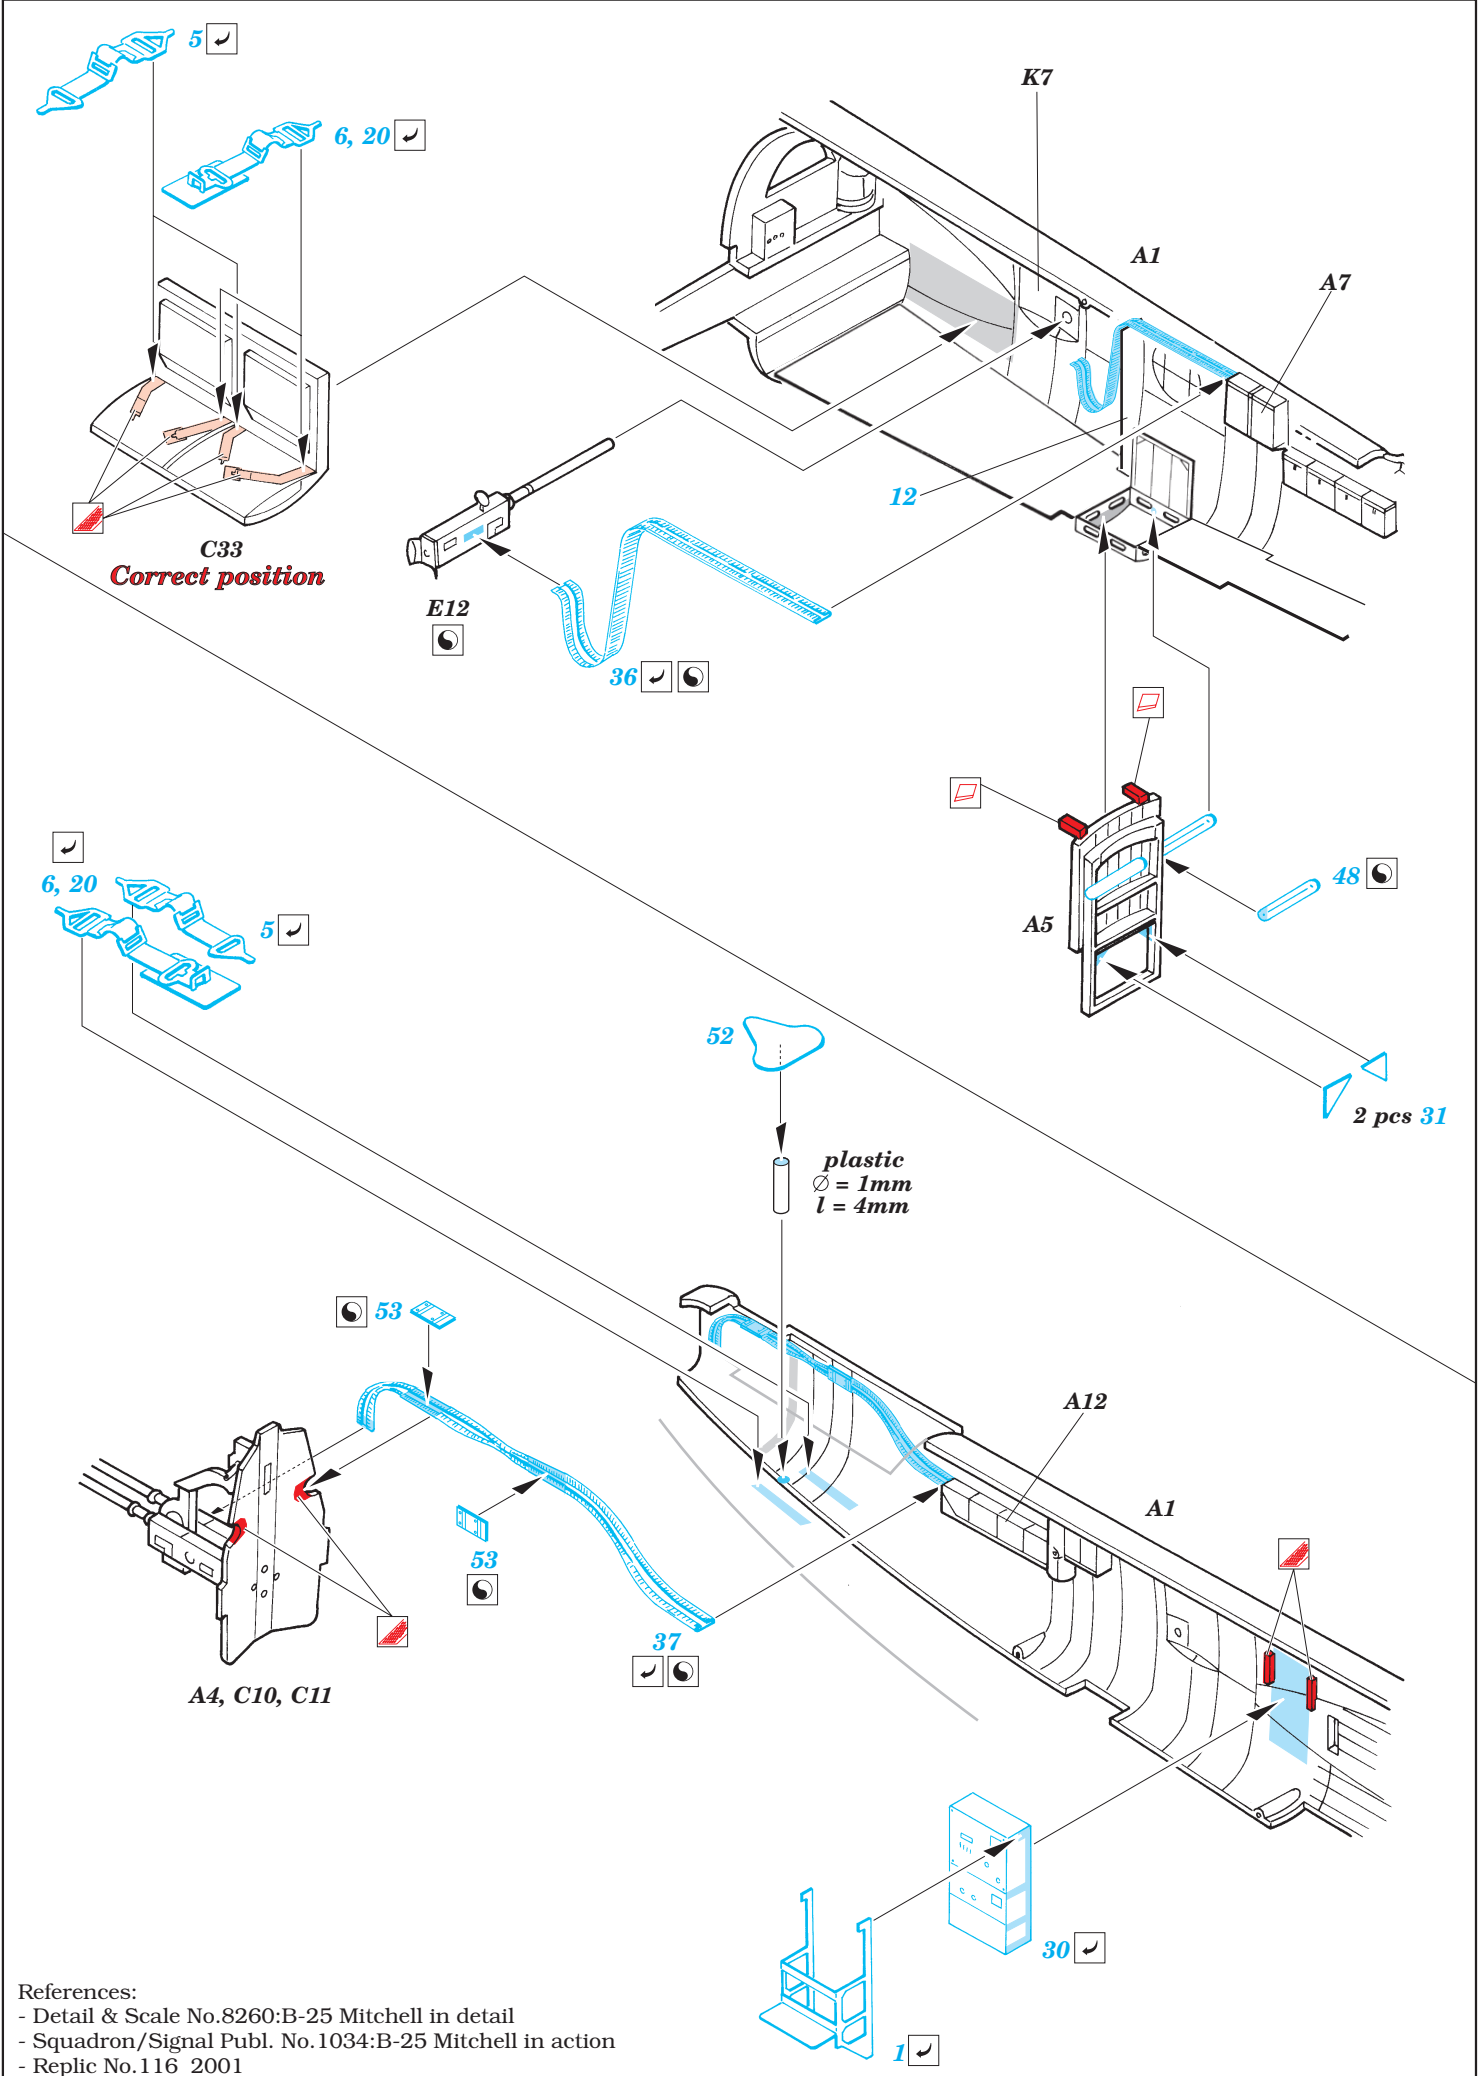

B-25J Mitchell interior

1/72 scale detail set for Hasegawa kit • sada detailů pro model 1/72 Hasegawa

eduard

72 423

- APPLY EXPRESS MASK AND PAINT BEFORE GLUING
POUŤ IT EXPRESS MASK NABARVIT PŘED SLEPENÍM
- SYMMETRICAL ASSEMBLY
SYMETRICKÁ MONTÁŽ
- REMOVE
ODSTRANIT
- GRIND
OBROUSIT
- DRILL HOLE
VRTAT OTVOR
- BEND
OHNOUT
- OPTION
VOLBA
- REPLACE
NAHRADIT

ORIGINAL KIT PARTS
PŮVODNÍ DÍLY STAVEBNICE

PHOTO-ETCHED PARTS
LEPTANÉ DÍLY

PARTS TO BE REMOVED
DÍLY K ODSTRANĚNÍ

FILL
TMELIT

References:
 - Detail & Scale No.8260:B-25 Mitchell in detail
 - Squadron/Signal Publ. No.1034:B-25 Mitchell in action
 - Replic No.116 2001