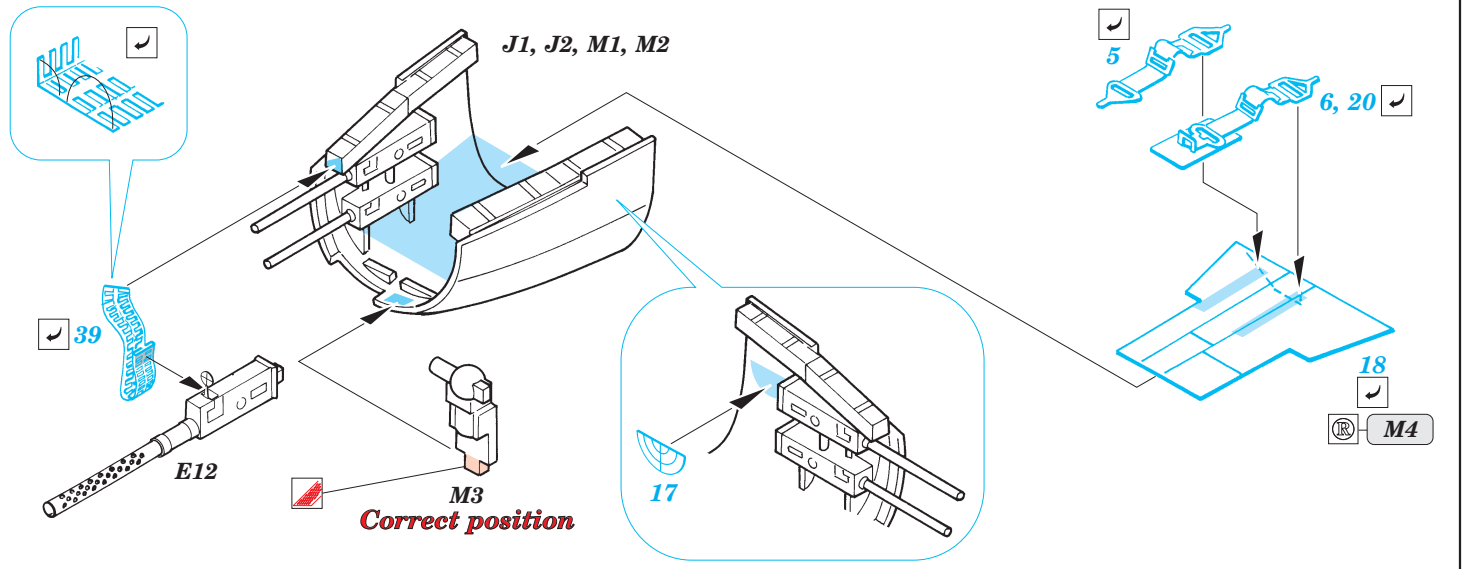

B-25J Mitchell interior

1/72 scale detail set for Hasegawa kit • sada detailů pro model 1/72 Hasegawa

eduard

72 423

- APPLY EXPRESS MASK AND PAINT BEFORE GLUING
POUŤ IT EXPRESS MASK NABARVIT PŘED SLEPENÍM
- SYMMETRICAL ASSEMBLY
SYMETRICKÁ MONTÁŽ
- REMOVE
ODSTRANIT
- GRIND
OBROUSIT
- DRILL HOLE
VRTAT OTVOR
- BEND
OHNOUT
- OPTION
VOLBA
- REPLACE
NAHRADIT

ORIGINAL KIT PARTS
PŮVODNÍ DÍLY STAVEBNICE

PHOTO-ETCHED PARTS
LEPTANÉ DÍLY

PARTS TO BE REMOVED
DÍLY K ODSTRANĚNÍ

FILL
TMELIT

References:
 - Detail & Scale No.8260:B-25 Mitchell in detail
 - Squadron/Signal Publ. No.1034:B-25 Mitchell in action
 - Replic No.116 2001