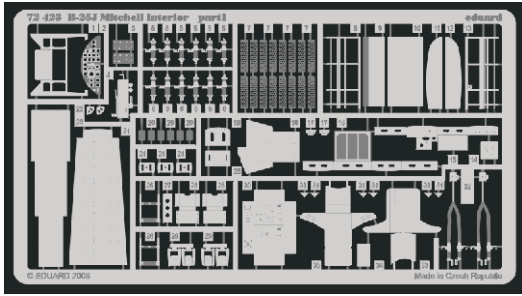

B-25J Mitchell interior

1/72 scale detail set for Hasegawa kit • sada detailů pro model 1/72 Hasegawa

eduard

72 423

- APPLY EXPRESS MASK AND PAINT BEFORE GLUING
POUŤ IT EXPRESS MASK NABARVIT PŘED SLEPENÍM
- SYMMETRICAL ASSEMBLY
SYMETRICKÁ MONTÁŽ
- REMOVE
ODSTRANIT
- GRIND
OBROUSIT
- DRILL HOLE
VRTAT OTVOR
- BEND
OHNOUT
- OPTION
VOLBA
- REPLACE
NAHRADIT

ORIGINAL KIT PARTS
PŮVODNÍ DÍLY STAVEBNICE

PHOTO-ETCHED PARTS
LEPTANÉ DÍLY

PARTS TO BE REMOVED
DÍLY K ODSTRANĚNÍ

FILL
TMELIT

References:
 - Detail & Scale No.8260:B-25 Mitchell in detail
 - Squadron/Signal Publ. No.1034:B-25 Mitchell in action
 - Replic No.116 2001