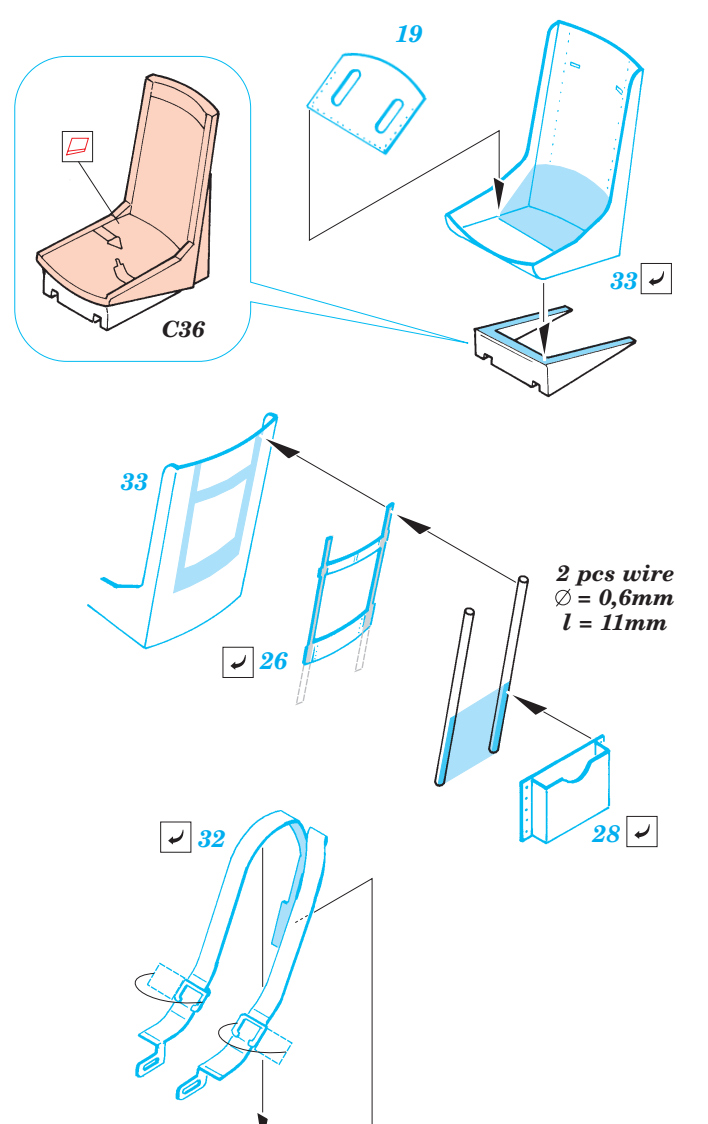

B-25J Mitchell interior

1/72 scale detail set for Hasegawa kit • sada detailů pro model 1/72 Hasegawa

eduard

72 423

- APPLY EXPRESS MASK AND PAINT BEFORE GLUING
POUŤ IT EXPRESS MASK NABARVIT PŘED SLEPENÍM
- SYMMETRICAL ASSEMBLY
SYMETRICKÁ MONTÁŽ
- REMOVE
ODSTRANIT
- GRIND
OBROUSIT
- DRILL HOLE
VRTAT OTVOR
- BEND
OHNOUT
- OPTION
VOLBA
- REPLACE
NAHRADIT

ORIGINAL KIT PARTS
PŮVODNÍ DÍLY STAVEBNICE

PHOTO-ETCHED PARTS
LEPTANÉ DÍLY

PARTS TO BE REMOVED
DÍLY K ODSTRANĚNÍ

FILL
TMELIT

References:
 - Detail & Scale No.8260:B-25 Mitchell in detail
 - Squadron/Signal Publ. No.1034:B-25 Mitchell in action
 - Replic No.116 2001