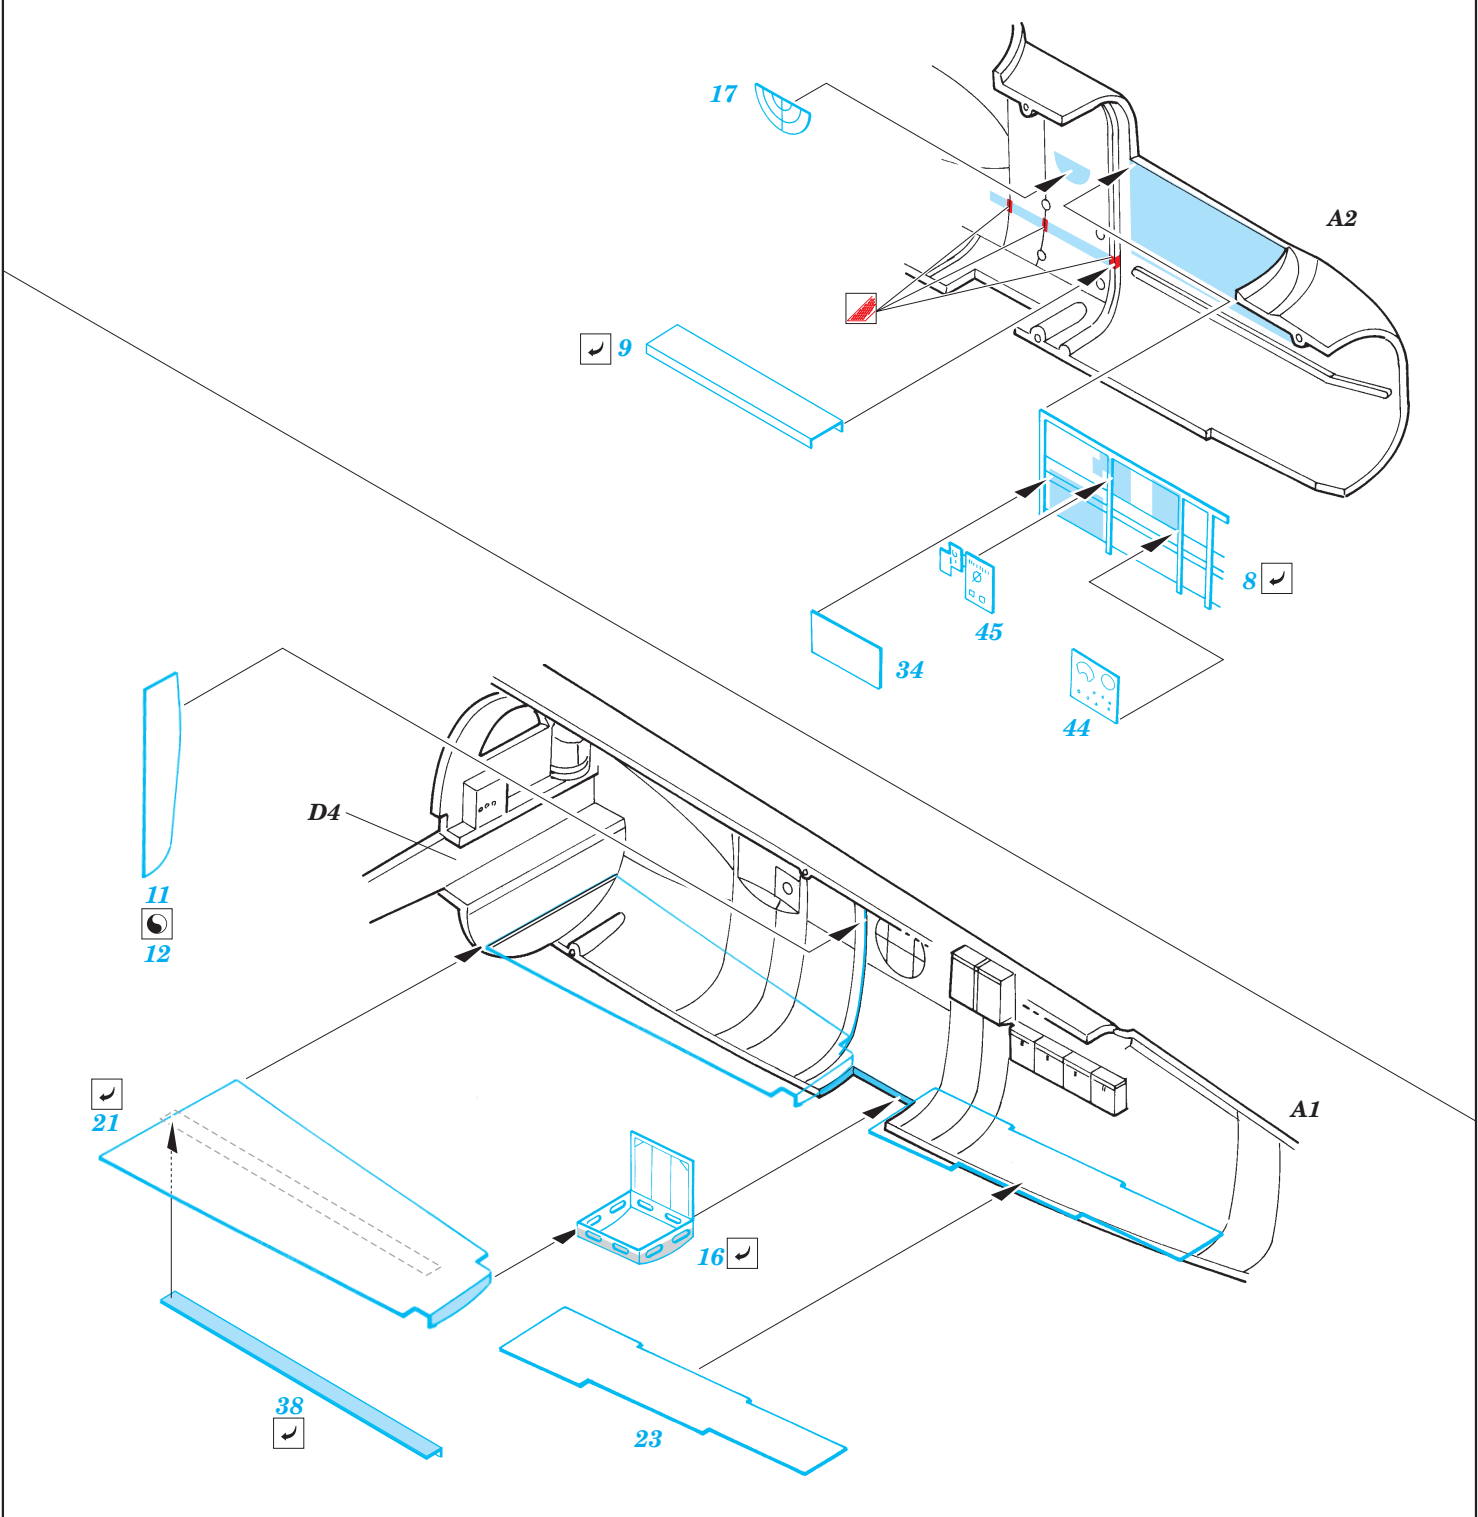

B-25J Mitchell interior

1/72 scale detail set for Hasegawa kit • sada detailů pro model 1/72 Hasegawa

eduard

72 423

- APPLY EXPRESS MASK AND PAINT BEFORE GLUING
POUŤ IT EXPRESS MASK NABARVIT PŘED SLEPENÍM
- SYMMETRICAL ASSEMBLY
SYMETRICKÁ MONTÁŽ
- REMOVE
ODSTRANIT
- GRIND
OBROUSIT
- DRILL HOLE
VRTAT OTVOR
- BEND
OHNOUT
- OPTION
VOLBA
- REPLACE
NAHRADIT

ORIGINAL KIT PARTS
PŮVODNÍ DÍLY STAVEBNICE

PHOTO-ETCHED PARTS
LEPTANÉ DÍLY

PARTS TO BE REMOVED
DÍLY K ODSTRANĚNÍ

FILL
TMELIT

References:
 - Detail & Scale No.8260:B-25 Mitchell in detail
 - Squadron/Signal Publ. No.1034:B-25 Mitchell in action
 - Replic No.116 2001