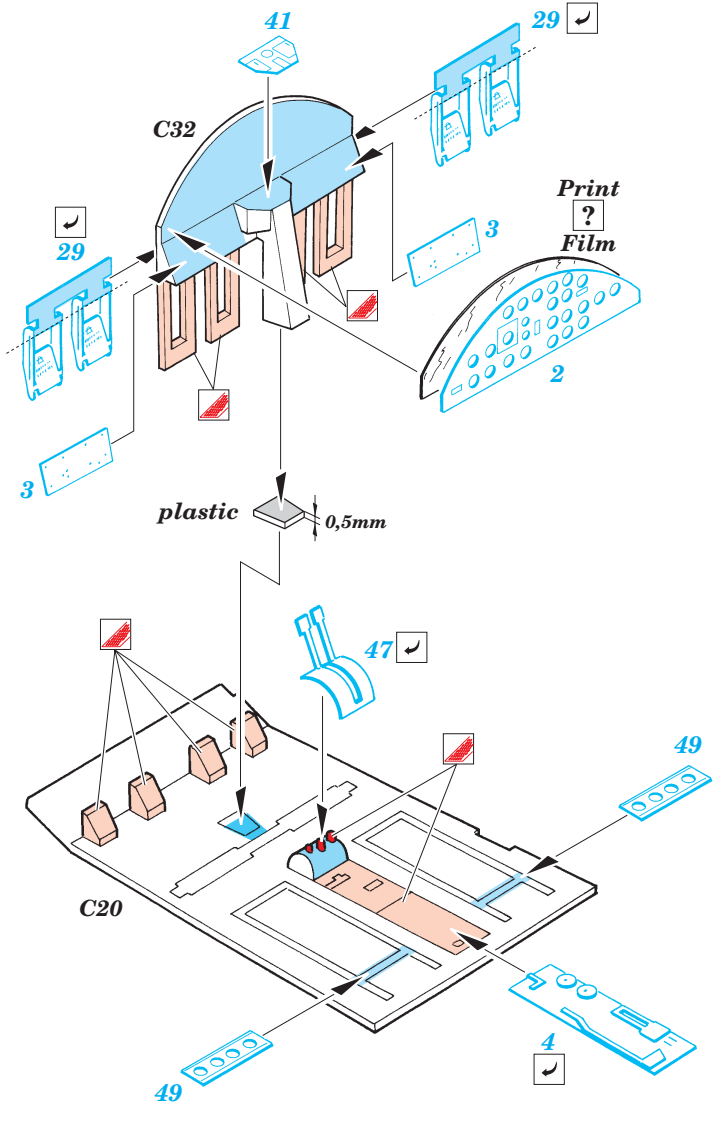

B-25J Mitchell interior

1/72 scale detail set for Hasegawa kit • sada detailů pro model 1/72 Hasegawa

eduard

72 423

- APPLY EXPRESS MASK AND PAINT BEFORE GLUING
POUŤ IT EXPRESS MASK NABARVIT PŘED SLEPENÍM
- SYMMETRICAL ASSEMBLY
SYMETRICKÁ MONTÁŽ
- REMOVE
ODSTRANIT
- GRIND
OBROUSIT
- DRILL HOLE
VRTAT OTVOR
- BEND
OHNOUT
- OPTION
VOLBA
- REPLACE
NAHRADIT

ORIGINAL KIT PARTS
PŮVODNÍ DÍLY STAVEBNICE

PHOTO-ETCHED PARTS
LEPTANÉ DÍLY

PARTS TO BE REMOVED
DÍLY K ODSTRANĚNÍ

FILL
TMELIT

References:
 - Detail & Scale No.8260:B-25 Mitchell in detail
 - Squadron/Signal Publ. No.1034:B-25 Mitchell in action
 - Replic No.116 2001