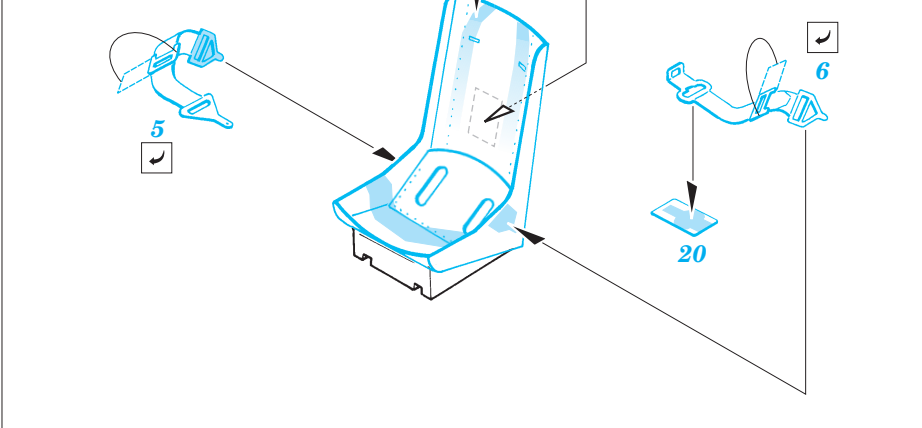

B-25J Mitchell interior

1/72 scale detail set for Hasegawa kit • sada detailů pro model 1/72 Hasegawa

eduard

72 423

- APPLY EXPRESS MASK AND PAINT BEFORE GLUING
POUŤ IT EXPRESS MASK NABARVIT PŘED SLEPENÍM
- SYMMETRICAL ASSEMBLY
SYMETRICKÁ MONTÁŽ
- REMOVE
ODSTRANIT
- GRIND
OBROUSIT
- DRILL HOLE
VRTAT OTVOR
- BEND
OHNOUT
- OPTION
VOLBA
- REPLACE
NAHRADIT

ORIGINAL KIT PARTS
PŮVODNÍ DÍLY STAVEBNICE

PHOTO-ETCHED PARTS
LEPTANÉ DÍLY

PARTS TO BE REMOVED
DÍLY K ODSTRANĚNÍ

FILL
TMELIT

References:
 - Detail & Scale No.8260:B-25 Mitchell in detail
 - Squadron/Signal Publ. No.1034:B-25 Mitchell in action
 - Replic No.116 2001