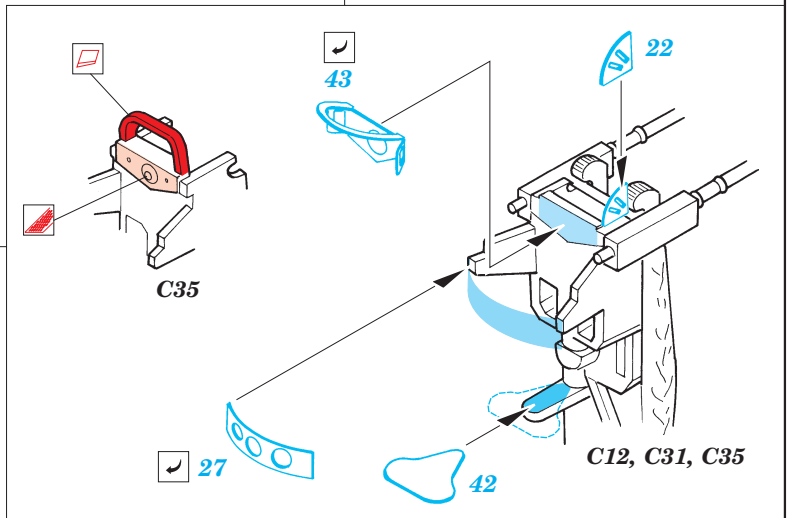

B-25J Mitchell interior

1/72 scale detail set for Hasegawa kit • sada detailů pro model 1/72 Hasegawa

eduard

72 423

- APPLY EXPRESS MASK AND PAINT BEFORE GLUING
POUŤ IT EXPRESS MASK NABARVIT PŘED SLEPENÍM
- SYMMETRICAL ASSEMBLY
SYMETRICKÁ MONTÁŽ
- REMOVE
ODSTRANIT
- GRIND
OBROUSIT
- DRILL HOLE
VRTAT OTVOR
- BEND
OHNOUT
- OPTION
VOLBA
- REPLACE
NAHRADIT

ORIGINAL KIT PARTS
PŮVODNÍ DÍLY STAVEBNICE

PHOTO-ETCHED PARTS
LEPTANÉ DÍLY

PARTS TO BE REMOVED
DÍLY K ODSTRANĚNÍ

FILL
TMELIT

References:
 - Detail & Scale No.8260:B-25 Mitchell in detail
 - Squadron/Signal Publ. No.1034:B-25 Mitchell in action
 - Replic No.116 2001