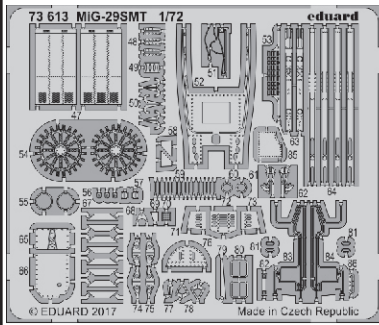

MiG-29SMT 1/72

eduard

detail set for 1/72 ZVEZDA kit • sada detailů pro stavebnici 1/72 ZVEZDA

73 613

film

- ★ APPLY EXPRESS MASK AND PAINT BEFORE GLUING
POUŽIT EXPRESS MASK NABARVIT PŘED SLEPENÍM
- ☉ SYMMETRICAL ASSEMBLY
SYMETRICKÁ MONTÁŽ
- ☐ REMOVE
ODSTRANIT
- ☑ BEND
OHNOUT
- ☑ GRIND
OBROUSIT
- ☑ OPTION
VOLBA
- ☑ DRILL HOLE
VRTAT OTVOR
- ☑ REPLACE
NAHRADIT
- 1 COLORED ETCHED PARTS
LEPTANÉ BAREVNÉ DÍLY
- 1 ETCHED PARTS
LEPTANÉ NEBAREVNÉ DÍLY
- 1 ORIGINAL KIT PARTS
PŮVODNÍ DÍLY STAVEBNICE

ORIGINAL KIT PARTS
PŮVODNÍ DÍLY STAVEBNICE

PHOTO-ETCHED PARTS
LEPTANÉ DÍLY

PARTS TO BE REMOVED
DÍLY K ODSTRANĚNÍ

FILL
TMELIT