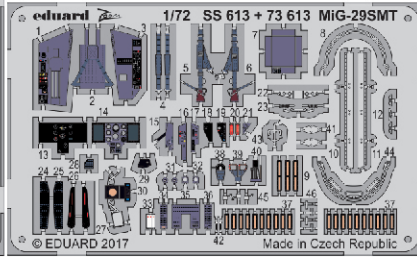

MiG-29SMT 1/72

eduard

detail set for 1/72 ZVEZDA kit • sada detailů pro stavebnici 1/72 ZVEZDA

73 613

film

- ★ APPLY EXPRESS MASK AND PAINT BEFORE GLUING
POUŽIT EXPRESS MASK NABARVIT PŘED SLEPENÍM
- ☉ SYMMETRICAL ASSEMBLY
SYMETRICKÁ MONTÁŽ
- ☐ REMOVE
ODSTRANIT
- ☑ BEND
OHNOUT
- ☑ GRIND
OBROUSIT
- ☑ OPTION
VOLBA
- ☑ DRILL HOLE
VRTAT OTVOR
- ☑ REPLACE
NAHRADIT
- 1 COLORED ETCHED PARTS
LEPTANÉ BAREVNÉ DÍLY
- 1 ETCHED PARTS
LEPTANÉ NEBAREVNÉ DÍLY
- 1 ORIGINAL KIT PARTS
PŮVODNÍ DÍLY STAVEBNICE

ORIGINAL KIT PARTS
PŮVODNÍ DÍLY STAVEBNICE

PHOTO-ETCHED PARTS
LEPTANÉ DÍLY

PARTS TO BE REMOVED
DÍLY K ODSTRANĚNÍ

FILL
TMELIT