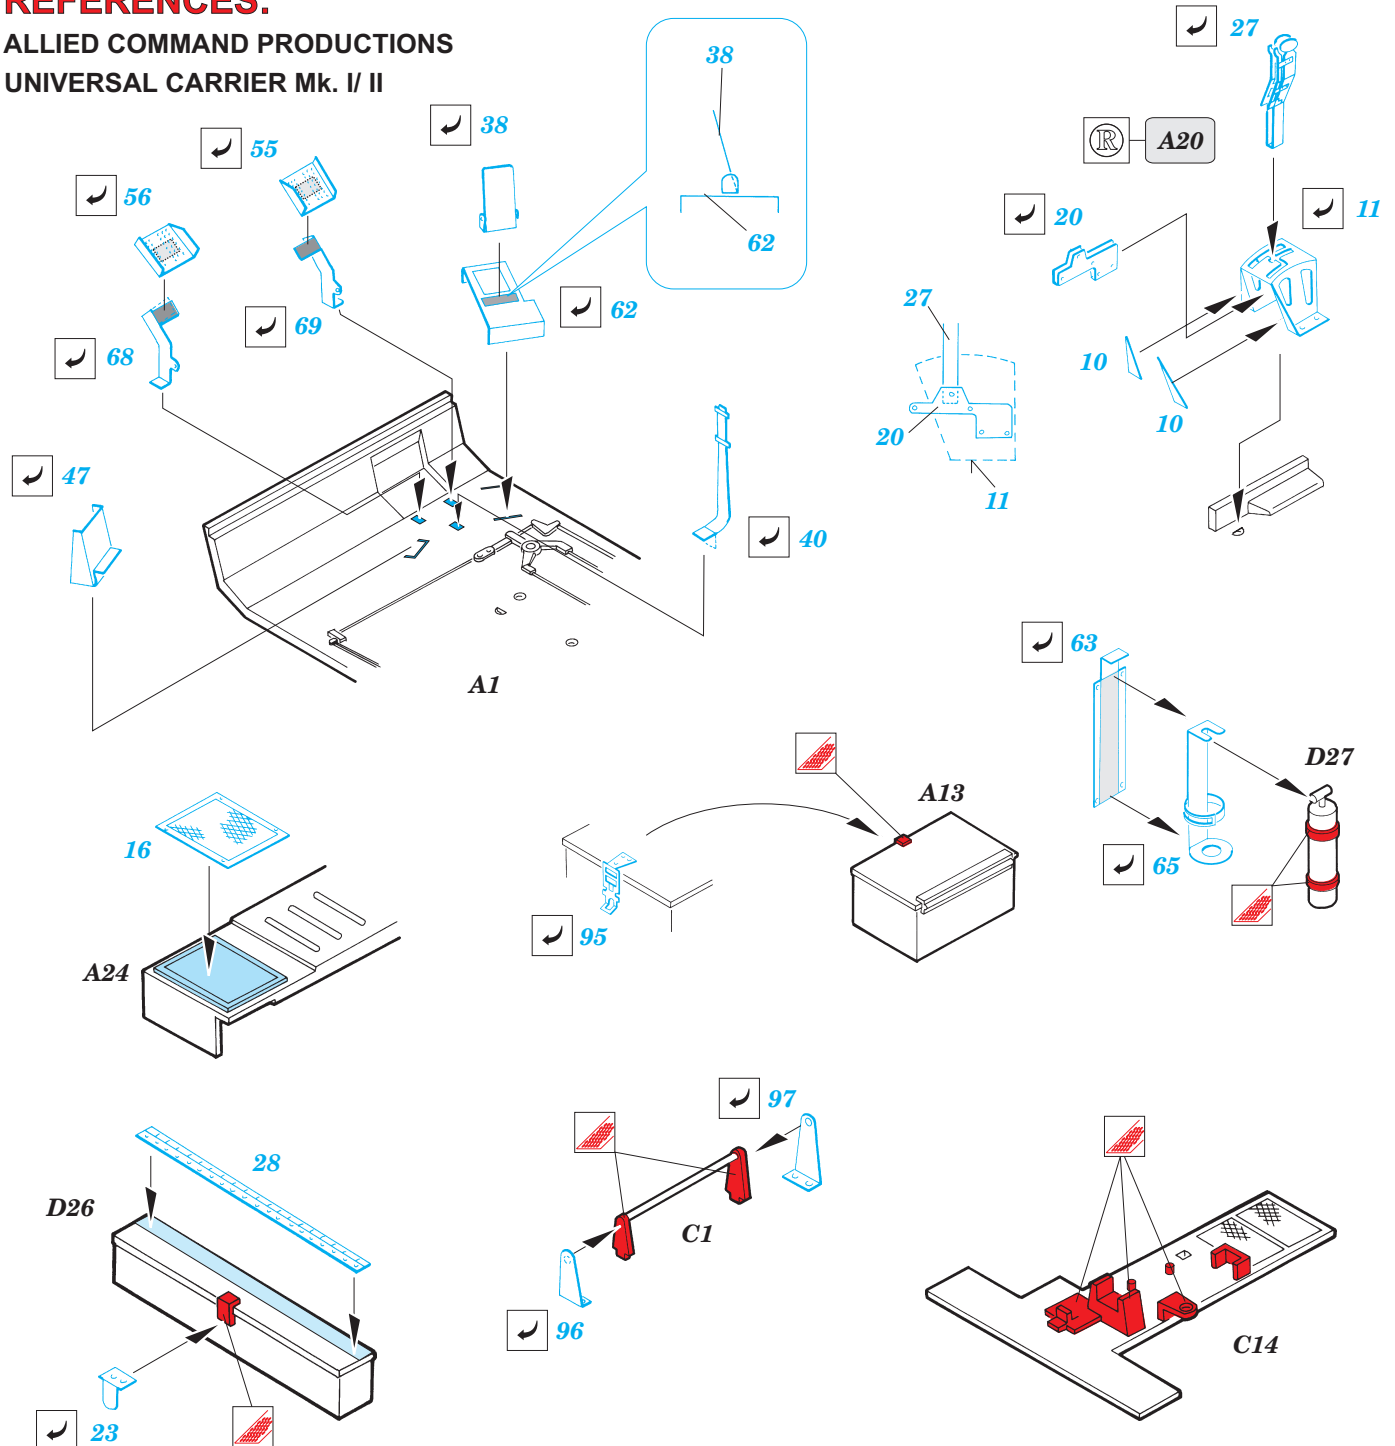

# Universal Carrier Mk.II

1/35 scale detail set for Tamiya kit • sada detailů pro model Tamiya 1/35

eduard

35 364

film

-  SYMETRICAL ASSEMBLY  
SYMETRICKÁ MONTÁŽ
-  REMOVE  
ODSTRANIT
-  BEND  
OHNOUT
-  REPLACE  
NAHRADIT
-  GRIND  
OBROUSIT
-  OPTION  
VOLBA

 ORIGINAL KIT PARTS  
PŮVODNÍ DÍLY STAVEBNICE

 PHOTO-ETCHED PARTS  
LEPTANÉ DÍLY

 PARTS TO BE REMOVED  
DÍLY K ODSTRANĚNÍ

## REFERENCES:

ALLIED COMMAND PRODUCTIONS  
UNIVERSAL CARRIER Mk. I/ II

1.

2.

3.

4.

5.

6.

1.

2.

3.