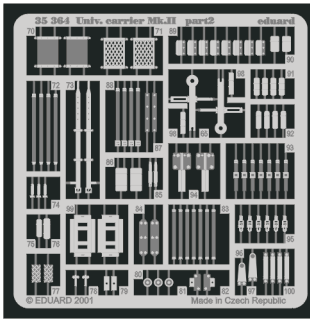

# Universal Carrier Mk.II

1/35 scale detail set for Tamiya kit • sada detailů pro model Tamiya 1/35

eduard

35 364

film

-  SYMETRICAL ASSEMBLY  
SYMETRICKÁ MONTÁŽ
-  REMOVE  
ODSTRANIT
-  BEND  
OHNOUT
-  REPLACE  
NAHRADIT
-  GRIND  
OBROUSIT
-  OPTION  
VOLBA

 ORIGINAL KIT PARTS  
PŮVODNÍ DÍLY STAVEBNICE

 PHOTO-ETCHED PARTS  
LEPTANÉ DÍLY

 PARTS TO BE REMOVED  
DÍLY K ODSTRANĚNÍ

## REFERENCES:

ALLIED COMMAND PRODUCTIONS  
UNIVERSAL CARRIER Mk. I/ II

1.

2.

3.

4.

5.

6.