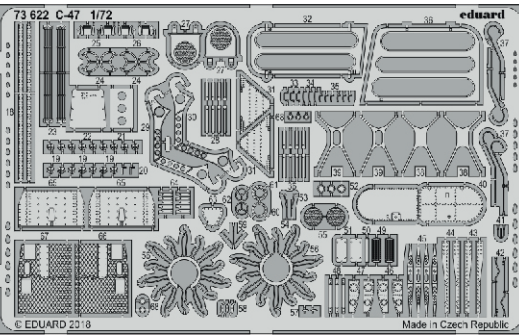

C-47 1/72

eduard

73 622

1/72

detail set for 1/72 HOBBY BOSS kit • sada detailů pro stavebnici 1/72 HOBBY BOSS

- APPLY EXPRESS MASK AND PAINT BEFORE GLUING
POUŽIT EXPRESS MASK NABARVIT PŘED SLEPENÍM
- SYMMETRICAL ASSEMBLY
SYMETRICKÁ MONTÁŽ
- REMOVE
ODSTRANIT
- GRIND
OBROUSIT
- DRILL HOLE
VRTAT OTVOR
- BEND
OHNOUT
- OPTION
VOLBA
- REPLACE
NAHRADIT
- COLORED ETCHED PARTS
LEPTANÉ BAREVNÉ DÍLY
- ETCHED PARTS
LEPTANÉ NEBAREVNÉ DÍLY
- ORIGINAL KIT PARTS
PŮVODNÍ DÍLY STAVEBNICE

ORIGINAL KIT PARTS
PŮVODNÍ DÍLY STAVEBNICE

PHOTO-ETCHED PARTS
LEPTANÉ DÍLY

PARTS TO BE REMOVED
DÍLY K ODSTRANĚNÍ

FILL
TMELIT

SEE YOUR REFERENCES

A30 A1

A19

2

1

A29

A28

24

D3

A19+1+2

A7

2 pcs 5 8