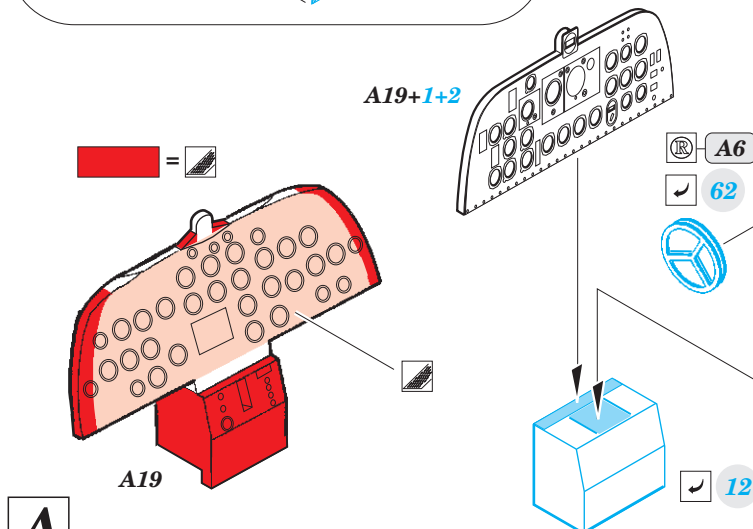

ORIGINAL KIT PARTS
PŮVODNÍ DÍLY STAVEBNICE

PHOTO-ETCHED PARTS
LEPTANÉ DÍLY

PARTS TO BE REMOVED
DÍLY K ODSTRANĚNÍ

FILL
TMELIT

SEE YOUR REFERENCES

A30 A1

A19

2

1

A29

A28

24

D3

A19+1+2

A7

2 pcs 5 8

7

13

A

2 sets

2 sets

2 sets

2 sets