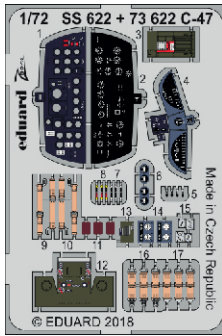

C-47 1/72

eduard

73 622

1/72

detail set for 1/72 HOBBY BOSS kit • sada detailů pro stavebnici 1/72 HOBBY BOSS

- APPLY EXPRESS MASK AND PAINT BEFORE GLUING
POUŽIT EXPRESS MASK NABARVIT PŘED SLEPENÍM
- SYMMETRICAL ASSEMBLY
SYMETRICKÁ MONTÁŽ
- REMOVE
ODSTRANIT
- GRIND
OBROUSIT
- DRILL HOLE
VRTAT OTVOR
- BEND
OHNOUT
- OPTION
VOLBA
- REPLACE
NAHRADIT
- COLORED ETCHED PARTS
LEPTANÉ BAREVNÉ DÍLY
- ETCHED PARTS
LEPTANÉ NEBAREVNÉ DÍLY
- ORIGINAL KIT PARTS
PŮVODNÍ DÍLY STAVEBNICE

ORIGINAL KIT PARTS
PŮVODNÍ DÍLY STAVEBNICE

PHOTO-ETCHED PARTS
LEPTANÉ DÍLY

PARTS TO BE REMOVED
DÍLY K ODSTRANĚNÍ

FILL
TMELIT

SEE YOUR REFERENCES

A30 A1

A19

2

1

A29

A28

24

D3

A19+1+2

A7

2 pcs 5 8