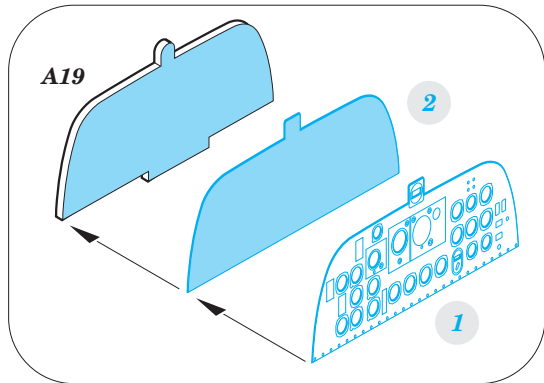

C-47 1/72

eduard

73 622

1/72

detail set for 1/72 HOBBY BOSS kit • sada detailů pro stavebnici 1/72 HOBBY BOSS

- APPLY EXPRESS MASK AND PAINT BEFORE GLUING
POUŽIT EXPRESS MASK NABARVIT PŘED SLEPENÍM
- SYMMETRICAL ASSEMBLY
SYMETRICKÁ MONTÁŽ
- REMOVE
ODSTRANIT
- GRIND
OBROUSIT
- DRILL HOLE
VRTAT OTVOR
- BEND
OHNOUT
- OPTION
VOLBA
- REPLACE
NAHRADIT
- COLORED ETCHED PARTS
LEPTANÉ BAREVNÉ DÍLY
- ETCHED PARTS
LEPTANÉ NEBAREVNÉ DÍLY
- ORIGINAL KIT PARTS
PŮVODNÍ DÍLY STAVEBNICE

ORIGINAL KIT PARTS
PŮVODNÍ DÍLY STAVEBNICE

PHOTO-ETCHED PARTS
LEPTANÉ DÍLY

PARTS TO BE REMOVED
DÍLY K ODSTRANĚNÍ

FILL
TMELIT

SEE YOUR REFERENCES

A30 A1

A19

2

1

A29

A28

24

D3

A19+1+2

A7

2 pcs 5 8