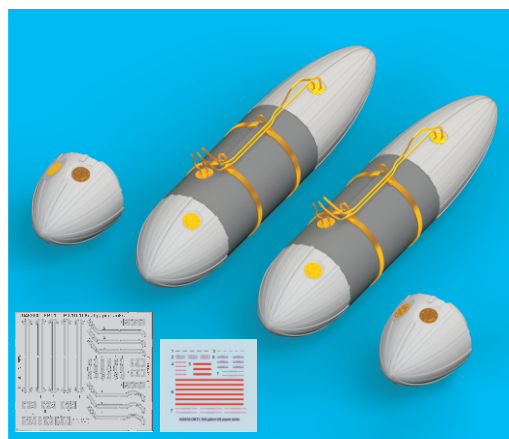

648 350 P-51D 108gal paper tanks

for Airfix kit - pro stavebnici Airfix

1/48 scale

COLOURS

GSI Creos (GUNZE)			Mr.METAL COLOR	
AQUEOUS	Mr.COLOR			
H 8	C 8	SILVER		

This product contains metal and resin detail parts for upgrading scale plastic models. When selecting this set make sure that it is for the kit mentioned in product name as these sets are made specifically for that kit. When upgrading the model some cutting or corrections may be necessary for parts to fit accurately. **WARNING!** This set contains small and sharp parts. Work carefully in a ventilated and well-lit room. Safety glasses are recommended. This product is not suitable for children below 14 years of age.

Tento výrobek obsahuje leptané a odlévané detaily pro úpravu a vylepšení plastického modelu. Při výběru sady kovových detailů zkontrolujte, zda je určena pro model, který chcete upravit. Model, pro který je sada určena, je uveden u názvu výrobku. Pro přesnou aplikaci kovových a odlévaných dílů může být zapotřebí upravit díly upravovaného modelu. **POZOR!** Sada obsahuje malé ostré díly. Pracujte ve větrané a dobře osvětlené místnosti. Doporučujeme použít ochranných brýlí. Tento výrobek není vhodný pro děti mladší 14 let.

435 21 Obrnice 170
Czech Republic

www.eduard.com

648 350 P-51D 108gal paper tanks 1/48

for Airfix kit - pro stavebnici Airfix

P-51D 108gal paper tanks

BEST BRASS RESIN AROUND!

-  REMOVE
ODSTRANIT
-  BEND
OHNOUT
-  GRIND
OBROUSIT
-  OPTION
VOLBA
-  DRILL HOLE
VRTAT OTVOR
-  REPLACE
NAHRADIT
-  SYMMETRICAL ASSEMBLY
SYMETRICKÁ MONTÁŽ
-  SCRIBE THE PANEL AND HOLES
RYTI
-  REVERSE SIDE
OTOČIT

 = 

plastic D4  D3

2

3

**CORRECT POSITION
OF PE2, PE4, PE9**