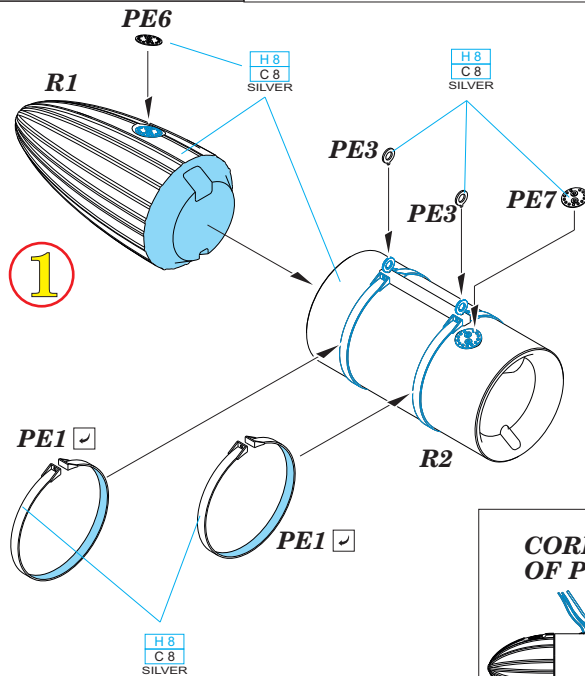

Tento výrobek obsahuje leptané a odlévané detaily pro úpravu a vylepšení plastického modelu. Při výběru sady kovových detailů zkontrolujte, zda je určena pro model, který chcete upravit. Model, pro který je sada určena, je uveden u názvu výrobku. Pro přesnou aplikaci kovových a odlévaných dílů může být zapotřebí upravit díly upravovaného modelu. **POZOR!** Sada obsahuje malé ostré díly. Pracujte ve větrané a dobře osvětlené místnosti. Doporučujeme použít ochranných brýlí. Tento výrobek není vhodný pro děti mladší 14 let.

435 21 Obrnice 170
Czech Republic

www.eduard.com

648 350 P-51D 108gal paper tanks 1/48

for Airfix kit - pro stavebnici Airfix

P-51D 108gal paper tanks

BEST BRASS RESIN AROUND!

-  REMOVE
ODSTRANIT
-  BEND
OHNOUT
-  GRIND
OBROUSIT
-  OPTION
VOLBA
-  DRILL HOLE
VRTAT OTVOR
-  REPLACE
NAHRADIT
-  SYMMETRICAL ASSEMBLY
SYMETRICKÁ MONTÁŽ
-  SCRIBE THE PANEL AND HOLES
RYTI
-  REVERSE SIDE
OTOČIT

 = 

plastic D4  D3

2

3

**CORRECT POSITION
OF PE2, PE4, PE9**