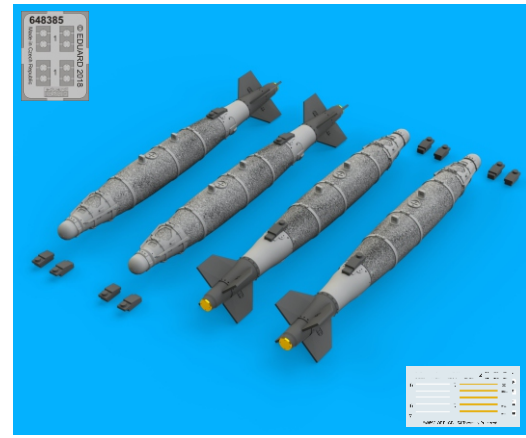

BRASSIN

eduard