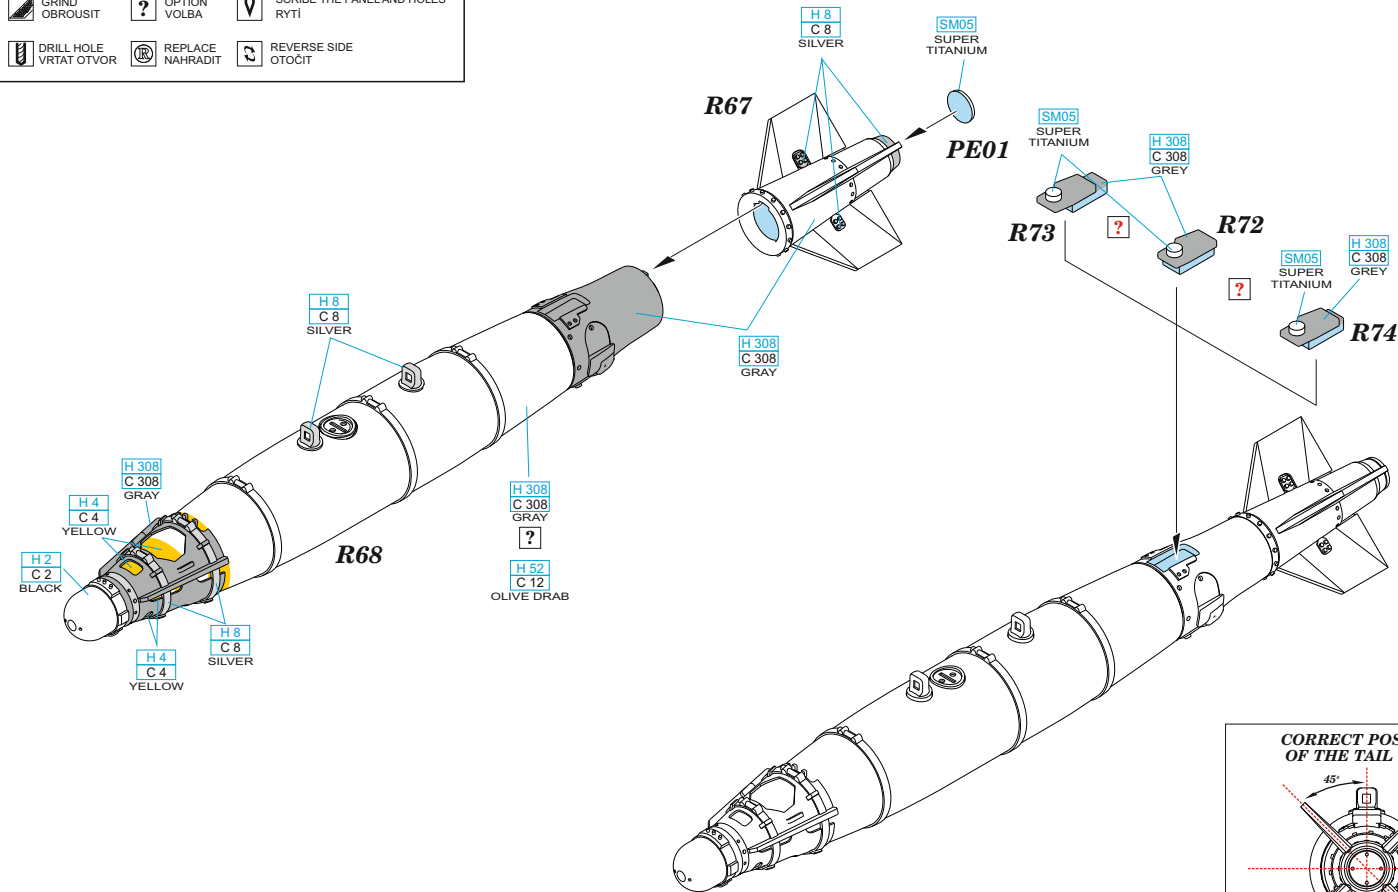

eduard

435 21 Obrnice 170
Czech Republic

www.eduard.com
14,95

BRASSIN

BRASSIN

eduard

BEST BRASS RESIN AROUND!

 REMOVE ODSTRANIT	 BEND OHNOUT	 SYMMETRICAL ASSEMBLY SYMETRICKÁ MONTÁŽ
 GRIND OBROUSIT	 OPTION VOLBA	 SCRIBE THE PANEL AND HOLES RYTÍ
 DRILL HOLE VRTAT OTVOR	 REPLACE NAHRADIT	 REVERSE SIDE OTOČIT

**CORRECT POSITION
OF THE TAIL UNIT**