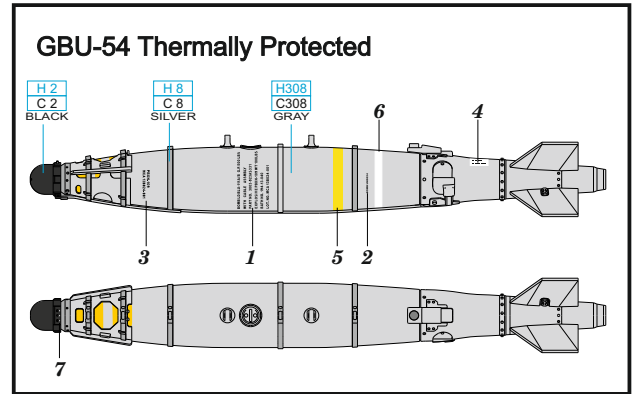

eduard

435 21 Obrnice 170
Czech Republic

www.eduard.com
14,95

BRASSIN

BRASSIN

eduard

BEST BRASS RESIN AROUND!

 REMOVE ODSTRANIT	 BEND OHNOUT	 SYMMETRICAL ASSEMBLY SYMETRICKÁ MONTÁŽ
 GRIND OBROUSIT	 OPTION VOLBA	 SCRIBE THE PANEL AND HOLES RYTÍ
 DRILL HOLE VRTAT OTVOR	 REPLACE NAHRADIT	 REVERSE SIDE OTOČIT

**CORRECT POSITION
OF THE TAIL UNIT**