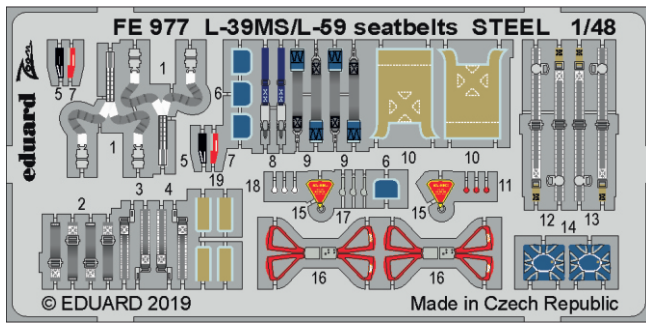

ZOOM

L-39MS/L-59 seatbelts STEEL

eduard

FE 977

1/48

detail set for 1/48 TRUMPETER kit • sada detailů pro stavebnici 1/48 TRUMPETER

- APPLY EXPRESS MASK AND PAINT BEFORE GLUING
POUŽIT EXPRESS MASK NABARVIT PŘED SLEPENÍM
- SYMMETRICAL ASSEMBLY
SYMETRICKÁ MONTÁŽ
- REMOVE
ODSTRANIT
- GRIND
OBROUSIT
- DRILL HOLE
VRTÁT OTVOR
- BEND
OHNOUT
- OPTION
VOLBA
- REPLACE
NAHRADIT
- 1** COLORED ETCHED PARTS
LEPTANÉ BAREVNÉ DÍLY
- 1** ETCHED PARTS
LEPTANÉ NEBAREVNÉ DÍLY
- 1** ORIGINAL KIT PARTS
PŮVODNÍ DÍLY STAVEBNICE

ORIGINAL KIT PARTS
PŮVODNÍ DÍLY STAVEBNICE

PHOTO-ETCHED PARTS
LEPTANÉ DÍLY

PARTS TO BE REMOVED
DÍLY K ODSTRANĚNÍ

FILL
TMELIT

2 seat