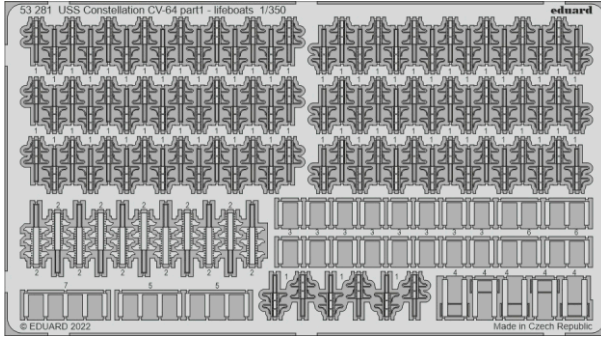

USS Constellation CV-64 part 1 - lifeboast

eduard

53 281

1/350

detail set for TRUMPETER 1/350 kit
sada detailů pro stavebnici TRUMPETER 1/350

- APPLY EXPRESS MASK AND PAINT BEFORE GLUING
POUŽIT EXPRESS MASK NABARVIT PŘED SLEPENÍM
 - SYMMETRICAL ASSEMBLY
SYMETRICKÁ MONTÁŽ
 - REMOVE
ODSTRANIT
 - GRIND
OBROUSIT
 - DRILL HOLE
VRTÁT OTVOR
 - BEND
OHNOUT
 - OPTION
VOLBA
 - REPLACE
NAHRADIT
- 1** COLORED ETCHED PARTS
LEPTANÉ BAREVNÉ DÍLY
- 1** ETCHED PARTS
LEPTANÉ NEBAREVNÉ DÍLY
- 1** ORIGINAL KIT PARTS
PŮVODNÍ DÍLY STAVEBNICE

ORIGINAL KIT PARTS PŮVODNÍ DÍLY STAVEBNICE	PHOTO-ETCHED PARTS LEPTANÉ DÍLY	PARTS TO BE REMOVED DÍLY K ODSTRANĚNÍ	FILL TMELIT
---	------------------------------------	--	----------------

57 pcs.

1 **Z2**

1 2 pcs.

3 16 pcs.

Z31

1 3 pcs.

6 4 pcs.

Z30

1 4 pcs.

5 2 pcs.